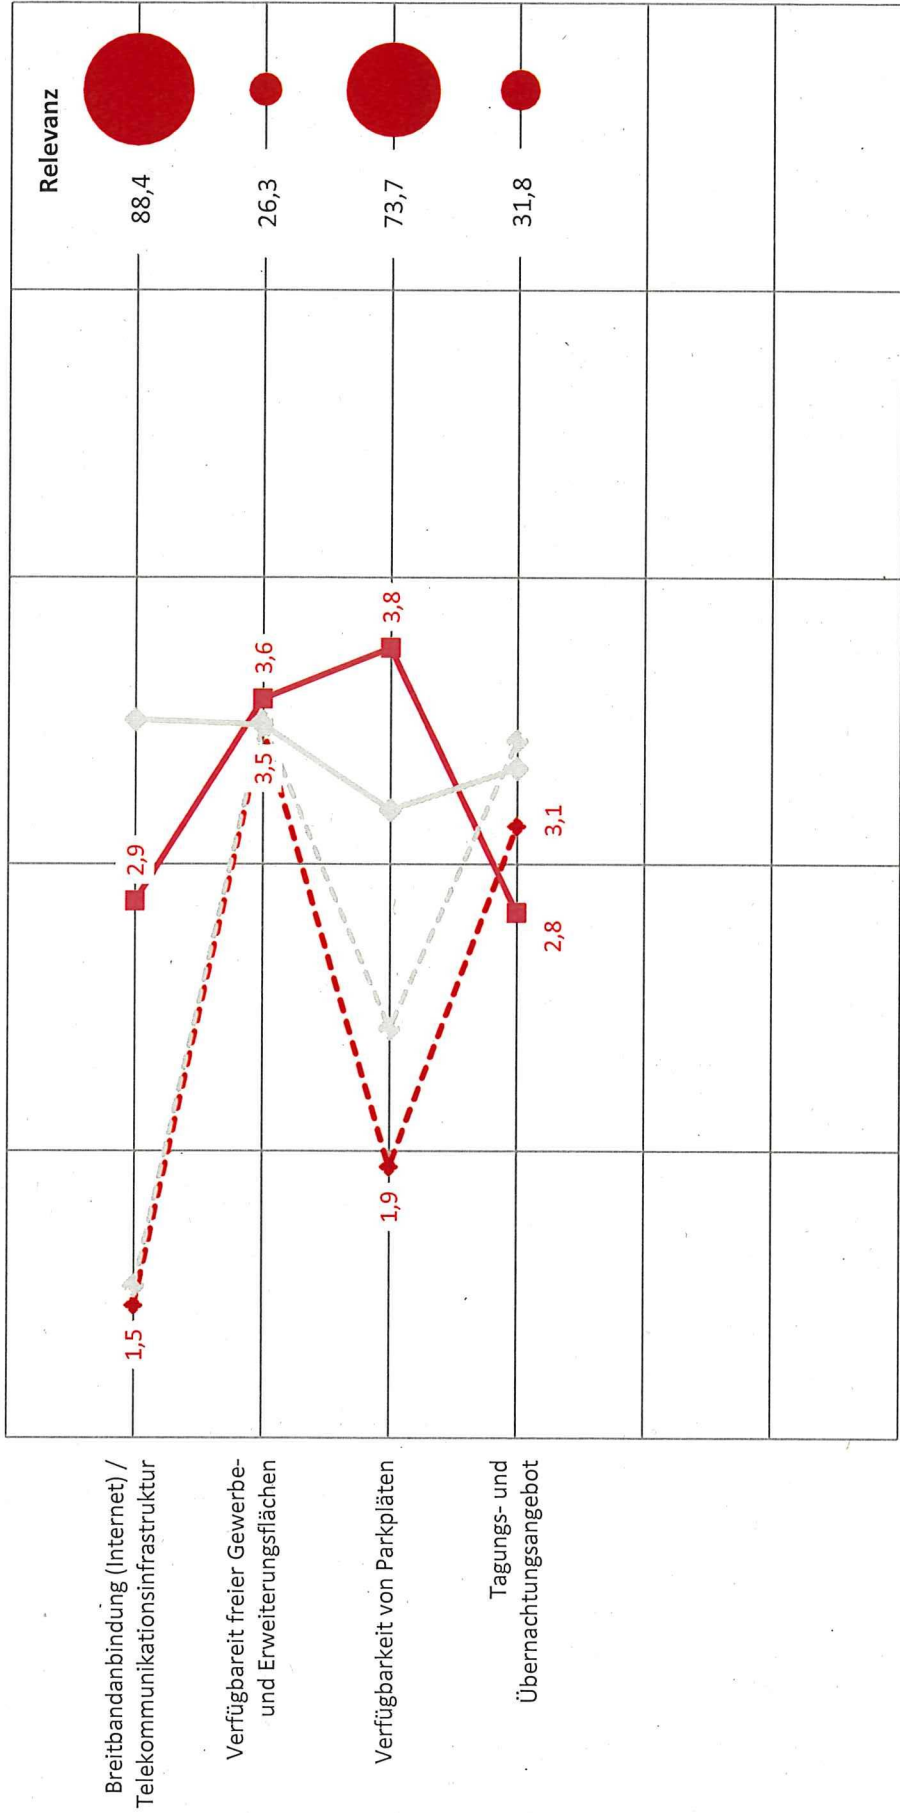

Bewertung der sonstigen Infrastrukturausstattung - Stadt Koblenz

Notenskala; ungewichteter Mittelwert

-◆- KO - Wichtigkeit
 -■- KO - Zufriedenheit
 -◆- Gesamt - Wichtigkeit
 -◆- Gesamt - Zufriedenheit

Bewertung in Schulnoten ▶ 1

6