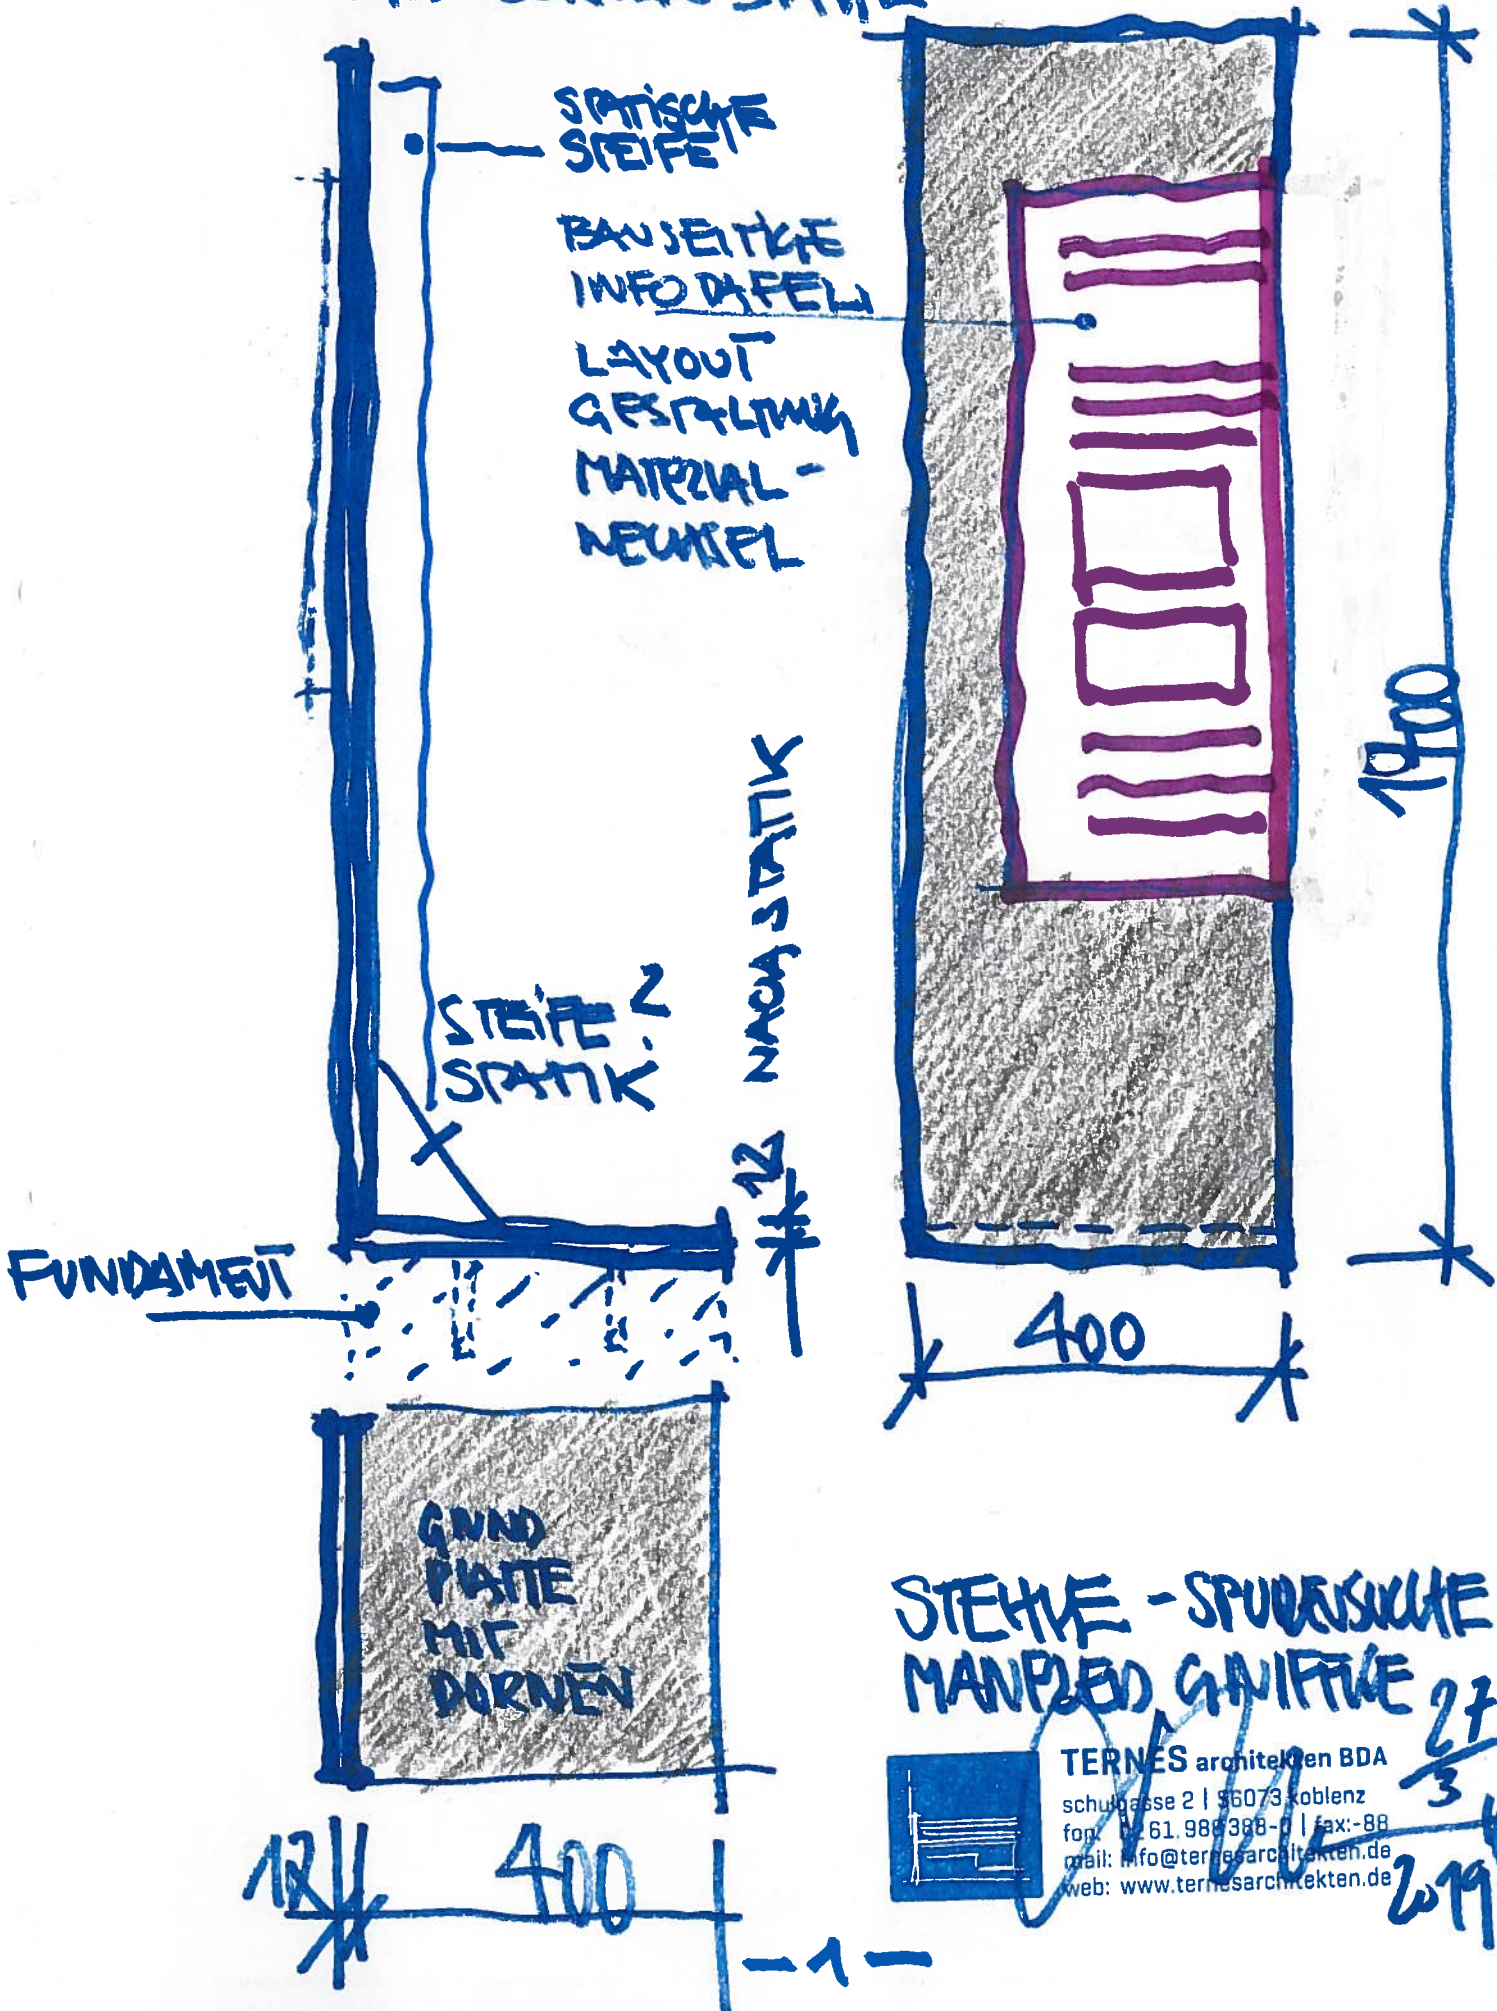

* STEHLE INFOTRÄGER

AUS CORTENU STAHL

STEHLE - SPURBUCHSE
MANIPULIERBAR

TERNES architekten BDA
schulgasse 2 | 56073 koblenz
fon: +49 61 980388-0 | fax: -88
mail: info@ternesarchitekten.de
web: www.ternesarchitekten.de

27
3
279