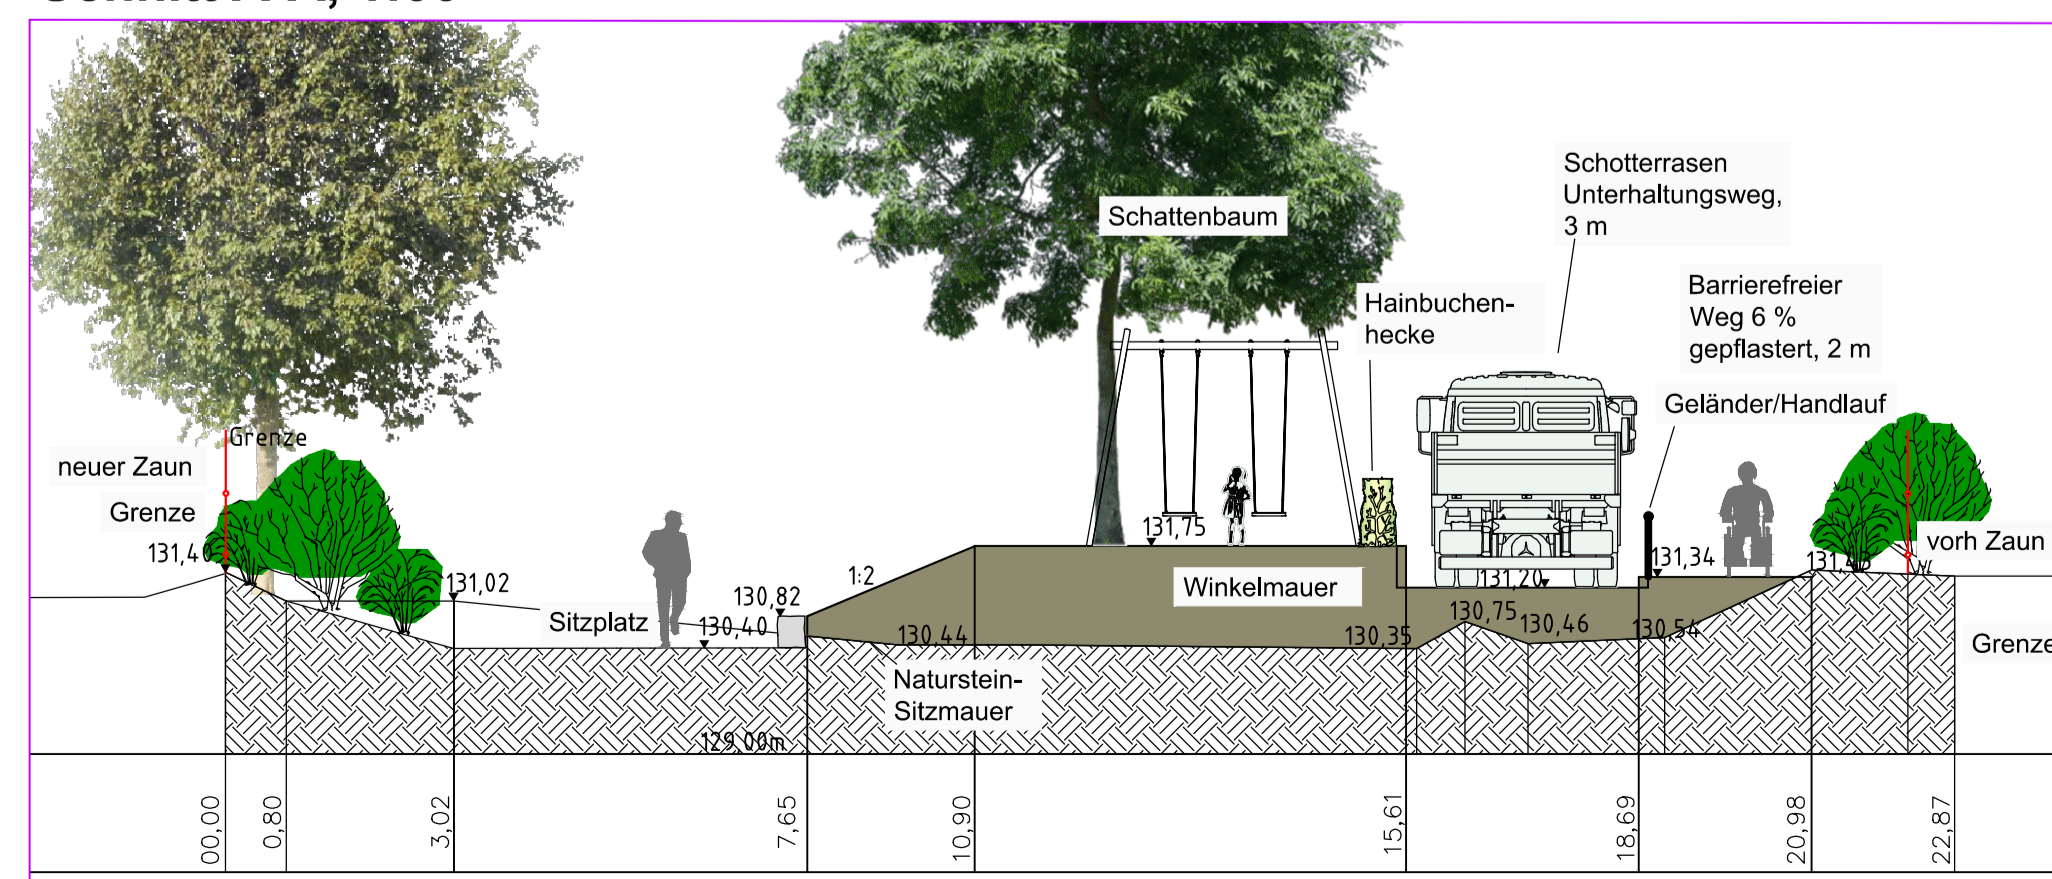

Lageplan 1:100

Beispiel Stelzen

Beispiel Sandspiel

Beispiel Rutsche

Beispiel Möbel

Beispiel Schaukel

Schnitt A-A, 1:00

Beispiel Kletterpfad

Beispiel Wippe

Beispiel Wackelbrücke

**ROLF KARBACH**  
LandschaftsArchitekt bdlA  
Kurfürstenstr.22, 56068 Koblenz  
Tel: 0261-14538  
Fax: 0261-9141270  
info@rolf-karbach.de  
www.rolf-karbach.de

**Stadt Koblenz**  
Eigenbetrieb Grünflächen und Bestattungswesen  
Fachamt

Projekt  
**Spielplatz Koblenz-Rübennach**  
**"In der Klaue"**

Titel  
**Vorentwurfsplan**  
Maßstab  
1:100

Rolf Karbach, Landschaftsarchitekt bdlA  
KOBLENZ, 11.09.2020  
Plan-Nr.  
**A 1**  
Bearbeiter:  
Karbach