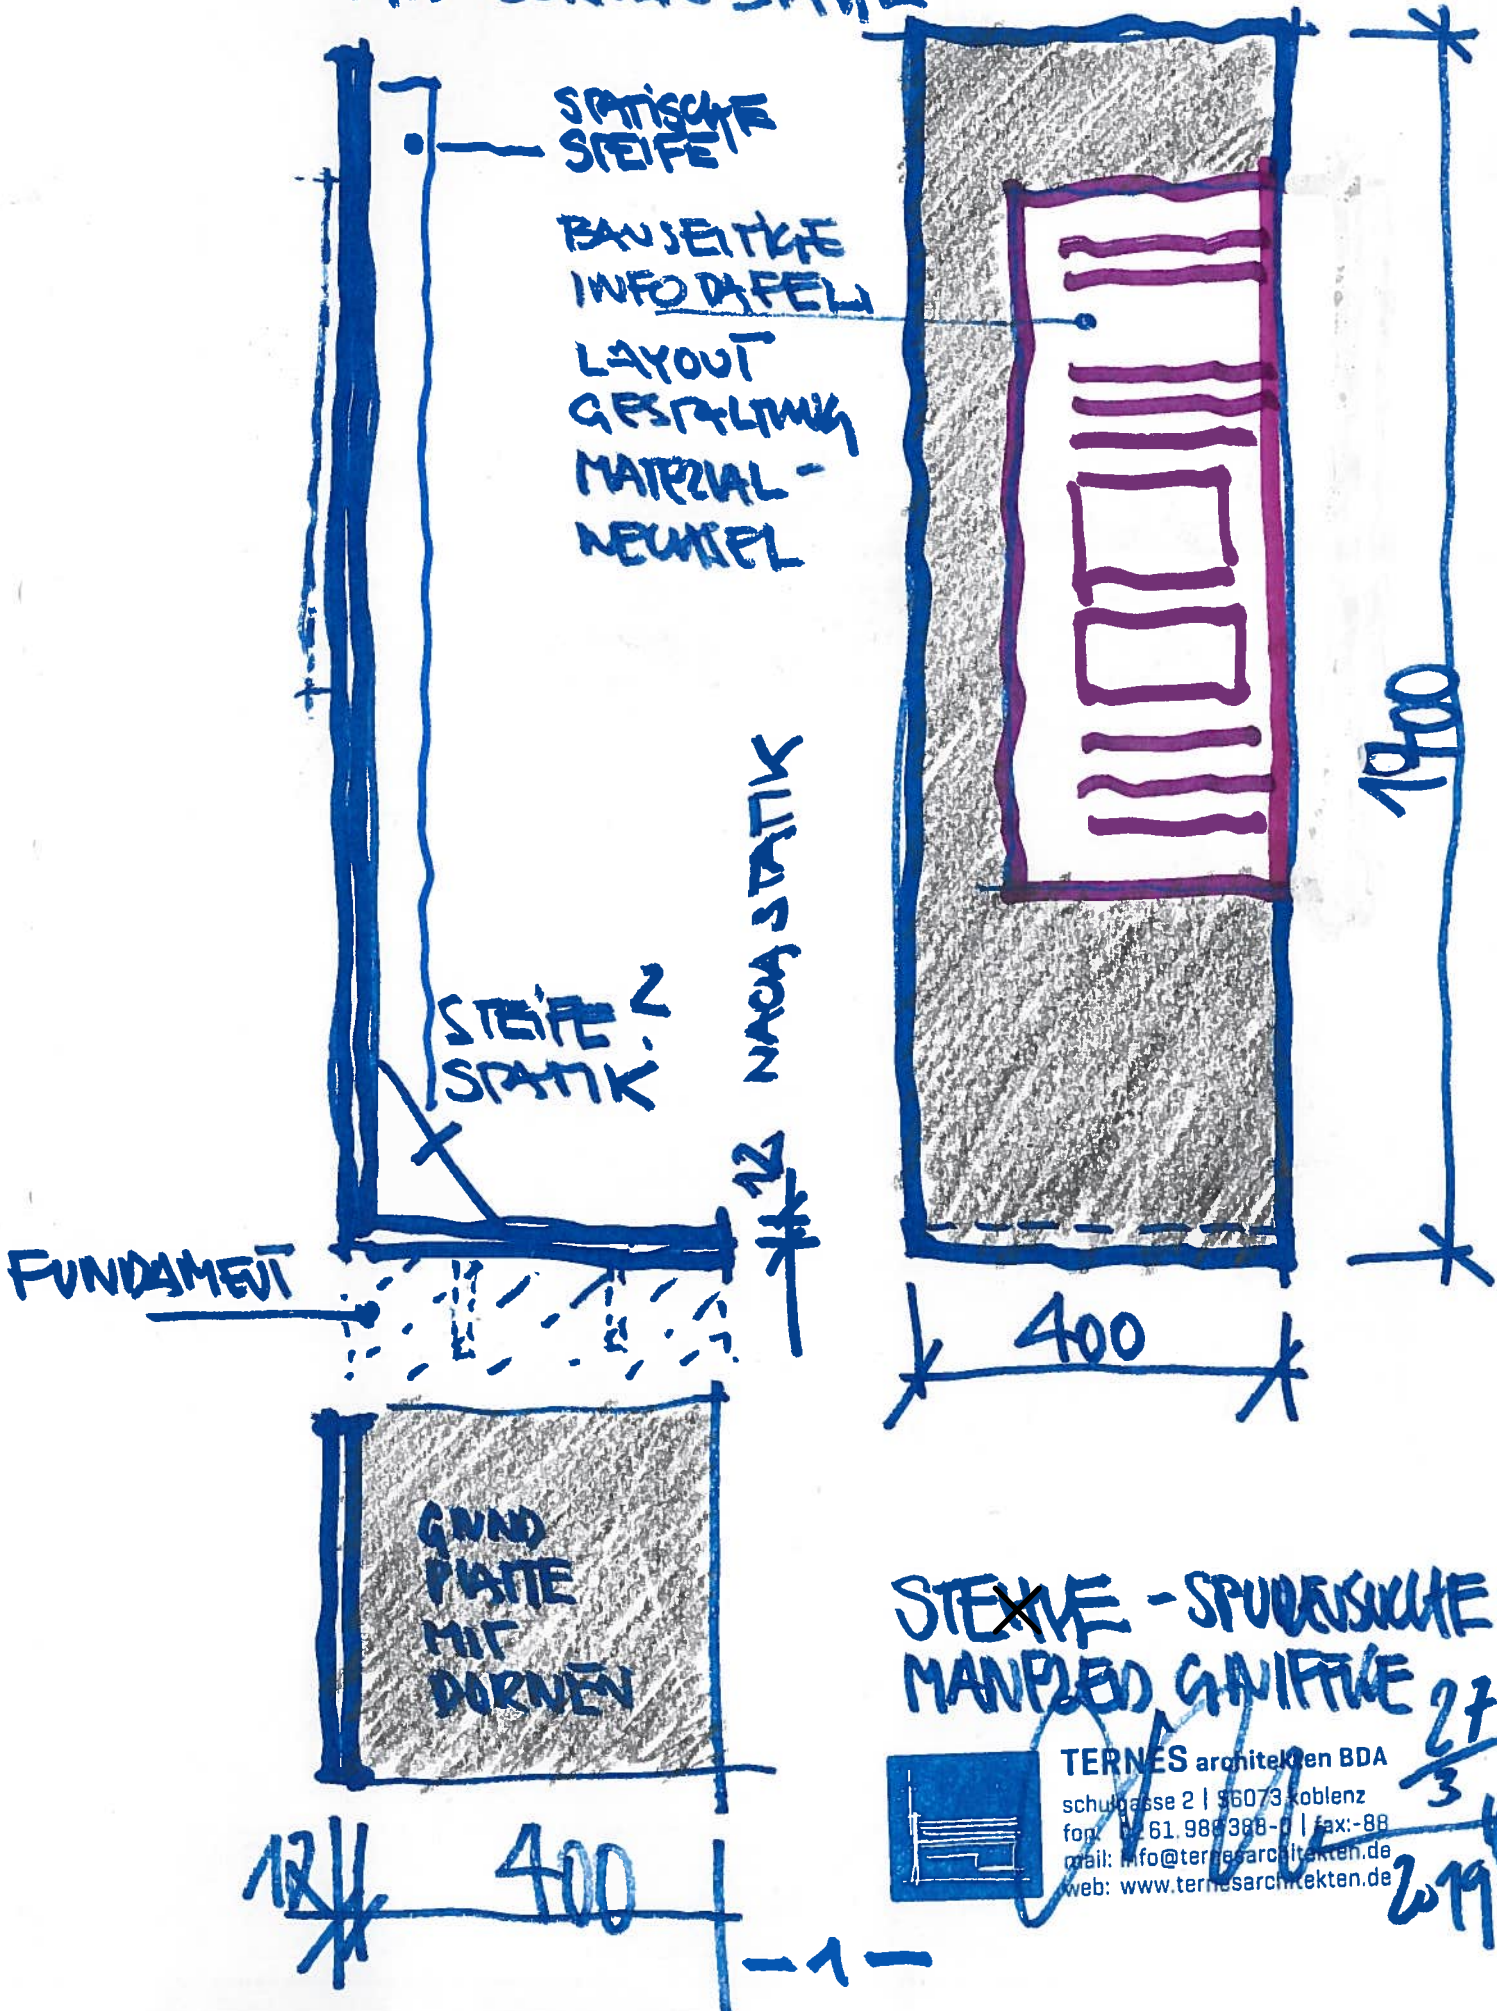

* STEIFE INFOTRÄGER
 AUS CORTEN STAHL

STEIFE - SPURENSICKE
 MANIPUL GRIFFE 27

TERNES architekten BDA
 schulstrasse 2 | 56073 koblenz
 fon: +49 61 980 388-0 | fax: -88
 mail: info@ternesarchitekten.de
 web: www.ternesarchitekten.de

27
 3
 279