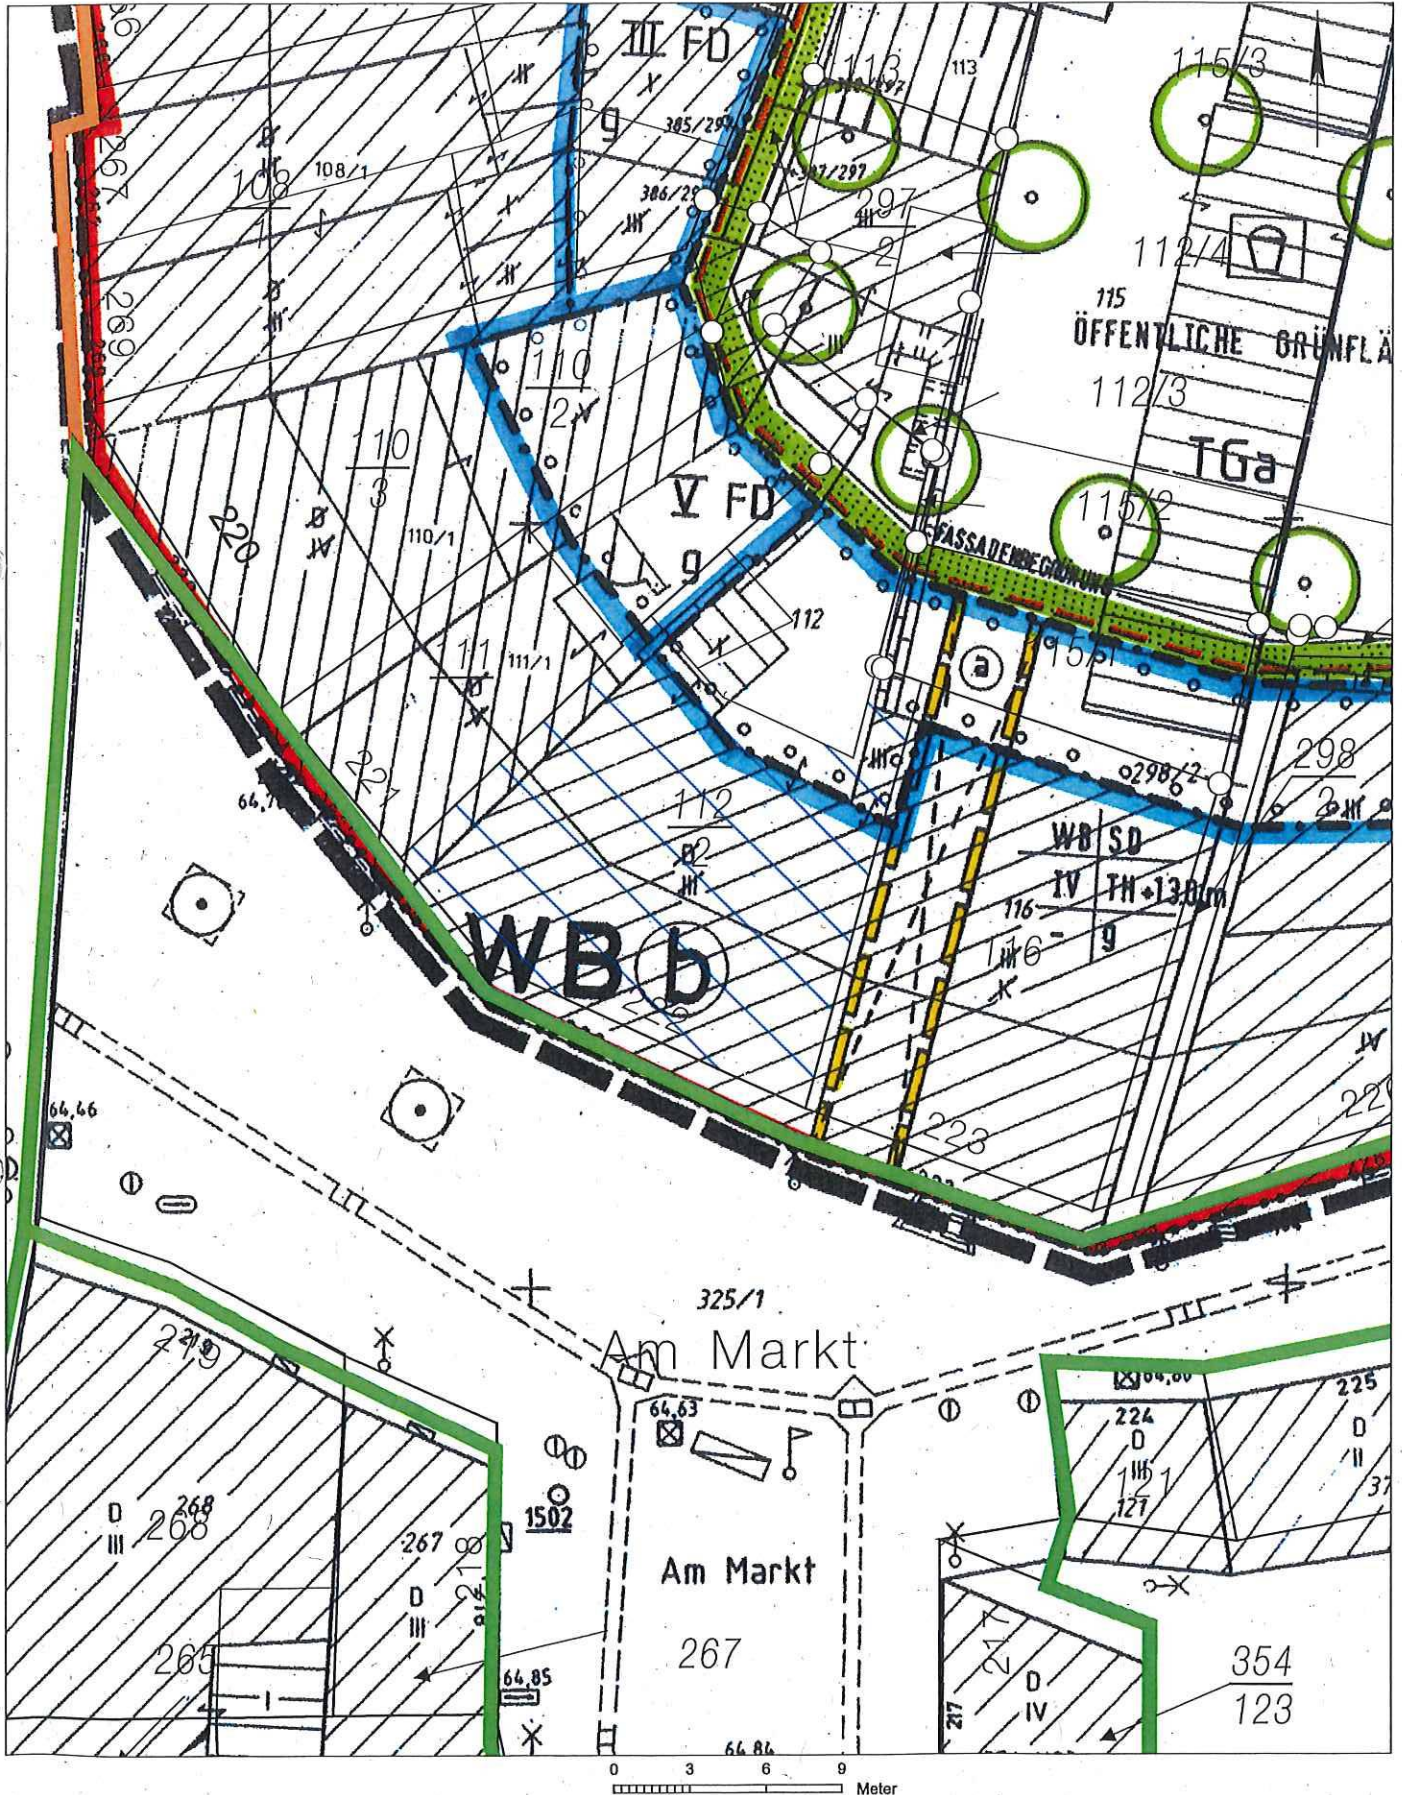

AM Markt
1:200

Basiskarte: Liegenschaftskarte der Vermessungs- und Katasterverwaltung. Die Geschossangaben entsprechen nicht der Definition Vollgeschoss nach Landesbauordnung. Vervielfältigungen für eigene, nicht gewerbliche Zwecke zugelassen. Vervielfältigungen für andere Zwecke, Veröffentlichungen oder deren Weitergabe an Dritte nur mit Genehmigung.

Wohnanlage - Am Markt 222 - Ehrenbreitstein - Ansicht
 M 1:100 | 06.01.2021 | M.lchris

Wohnanlage - Am Markt 222 - Ehrenbreitstein - Ansicht Hof
 M 1:100 | 24.11.2020 | M.lchris

Wohnanlage - Am Markt 222 - Ehrenbreitstein - Schnitt A_A
 M 1:100 | 06.01.2021 | M.Idris

Wohnanlage - Am Markt 222 - Ehrenbreitstein - Schnitt B_B
 M 1:100 | 06.01.2021 | M.Idris