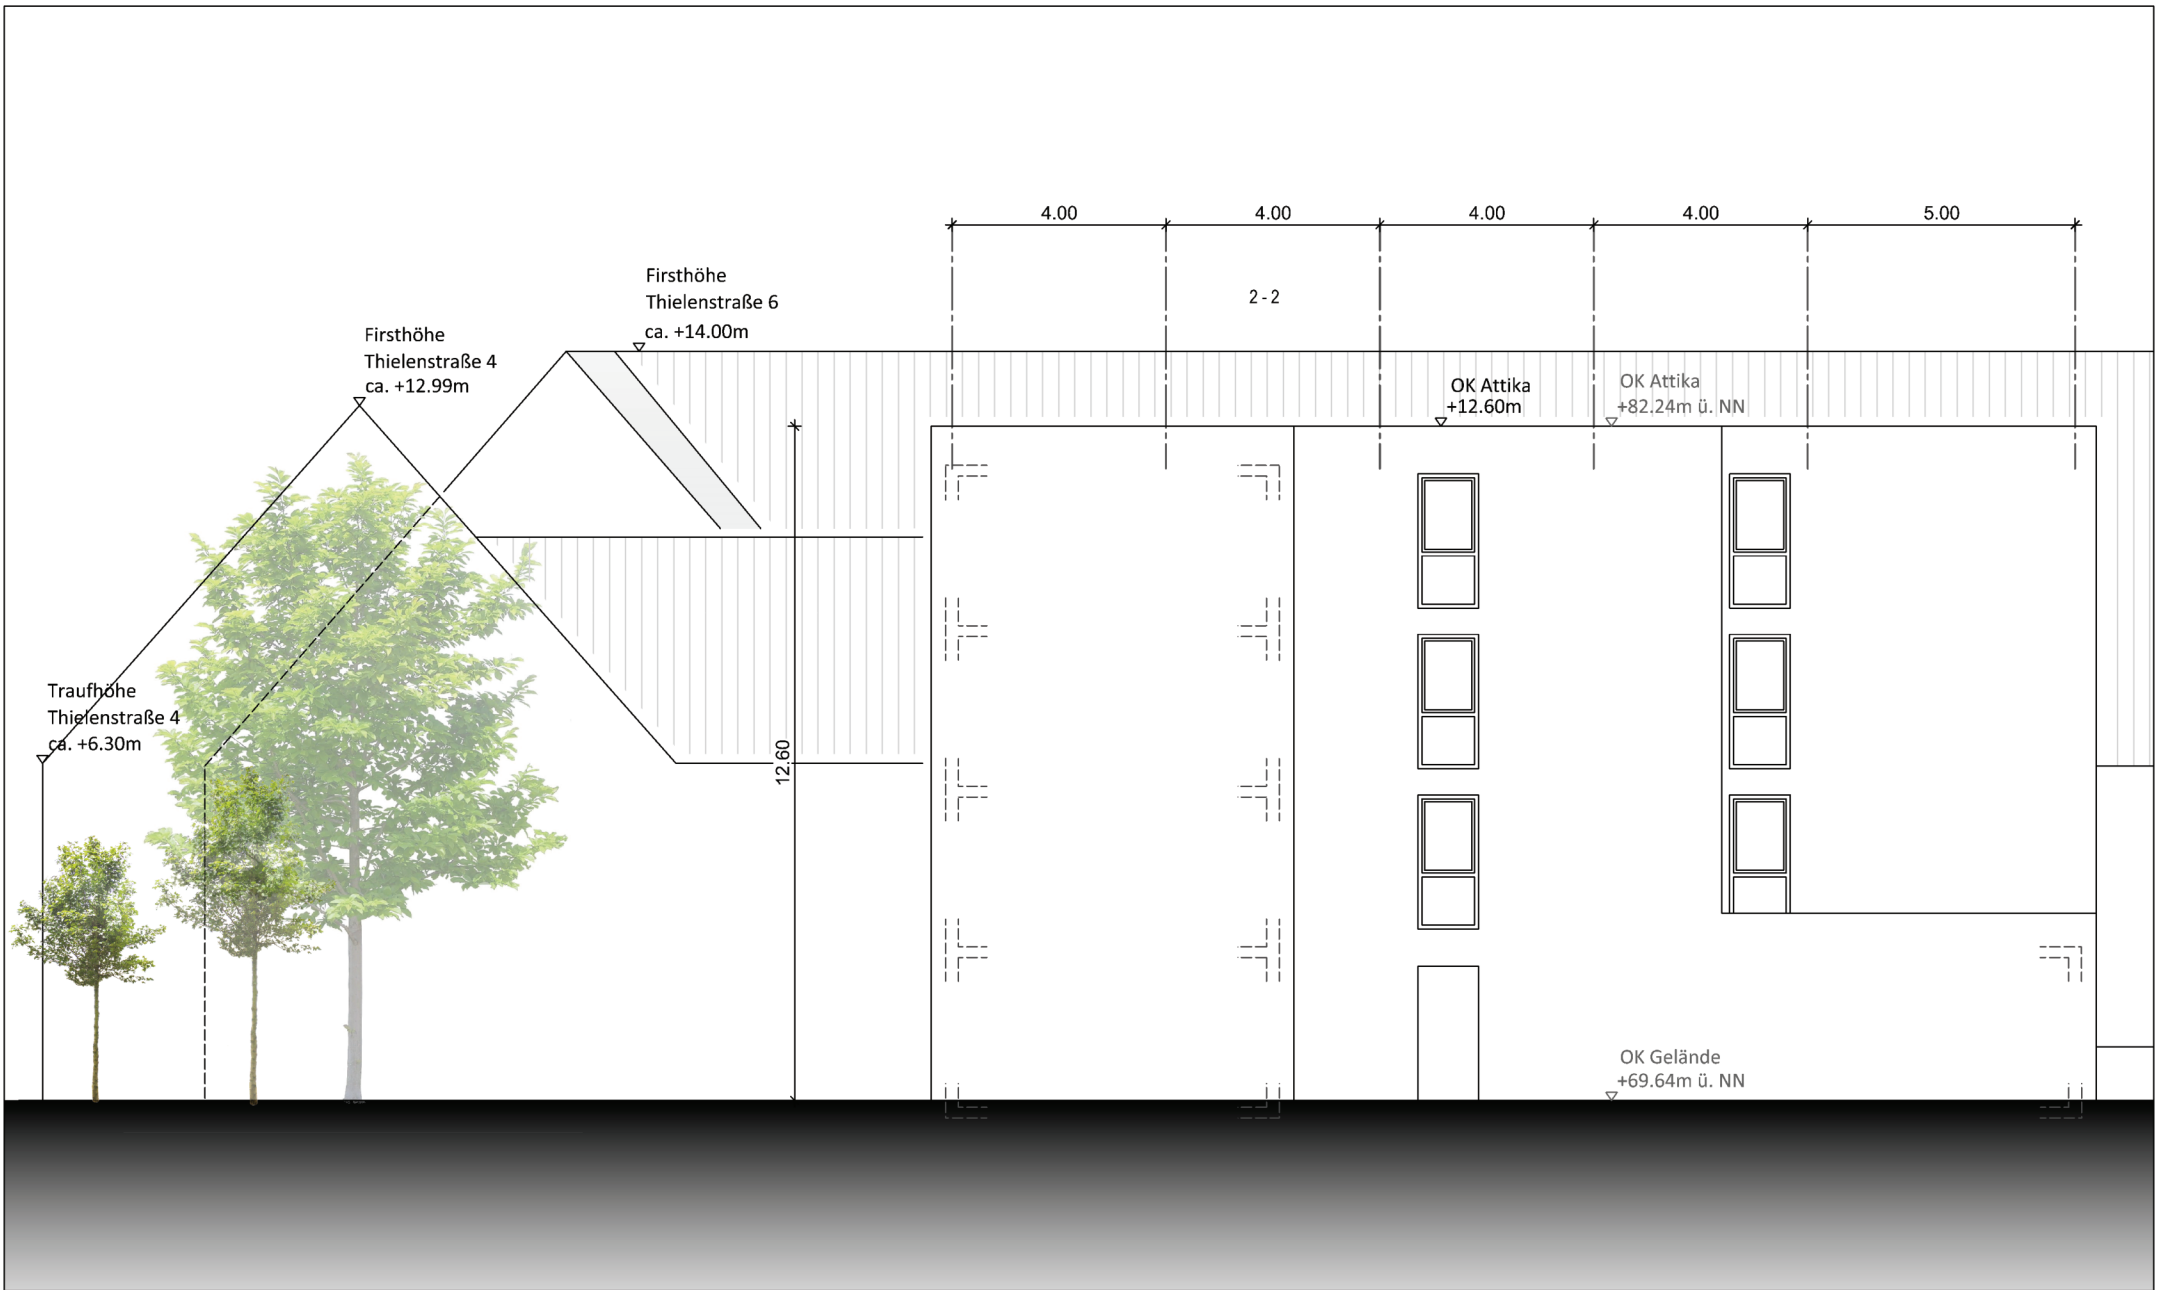

Wohnprojekt Thielenstraße | Lageplan

M 1:100 | 17.02.2021 | KS

Wohnprojekt Thielenstraße | Ansicht Nord

M 1:100 | 17.02.2021 | KS

Wohnprojekt Thielenstraße | Ansicht Ost

M 1:100 | 17.02.2021 | KS

Wohnprojekt Thielenstraße | Ansicht Süd

M 1:100 | 17.02.2021 | KS

Wohnprojekt Thielenstraße | Ansicht West

M 1:100 | 17.02.2021 | KS