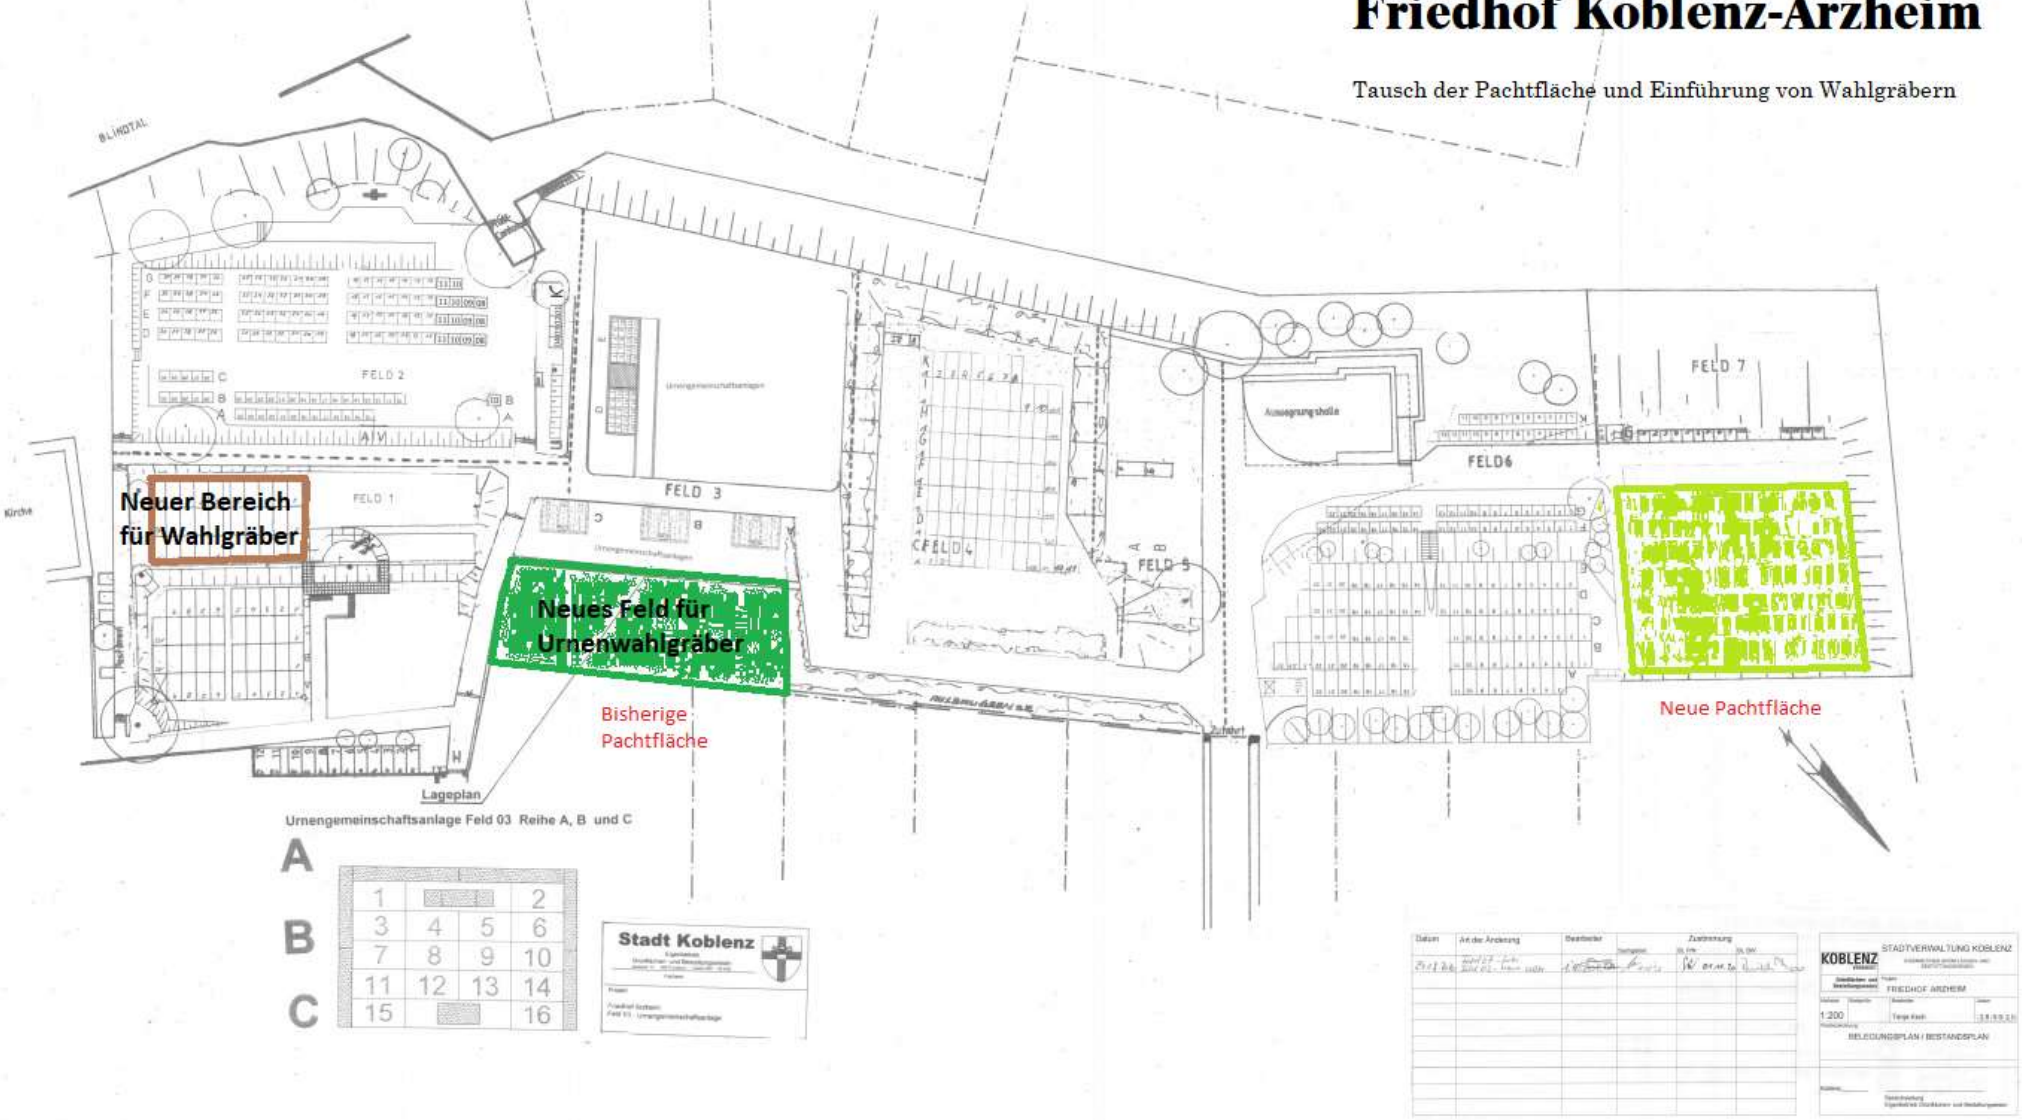

Friedhof Koblenz-Arzheim

Tausch der Pachtfläche und Einführung von Wahlgräbern

Neuer Bereich für Wahlgräber

Neues Feld für Urnenwahlgräber

Bisherige Pachtfläche

Neue Pachtfläche

Lageplan
Urmengemeinschaftsanlage Feld 03 Reihe A, B und C

A	1	2		
B	3	4	5	6
C	7	8	9	10
	11	12	13	14
	15	16		

Stadt Koblenz
Logo of the City of Koblenz

Datum	Art der Änderung	Beschreibung	Zustimmung	Unterschrift

KOBLENZ
STADTVERWALTUNG KOBLENZ
Logo of the City of Koblenz
Friedhof ARZHEIM
1200
Tagebuch
BELEGUNGSPLAN / BESTANDSPLAN