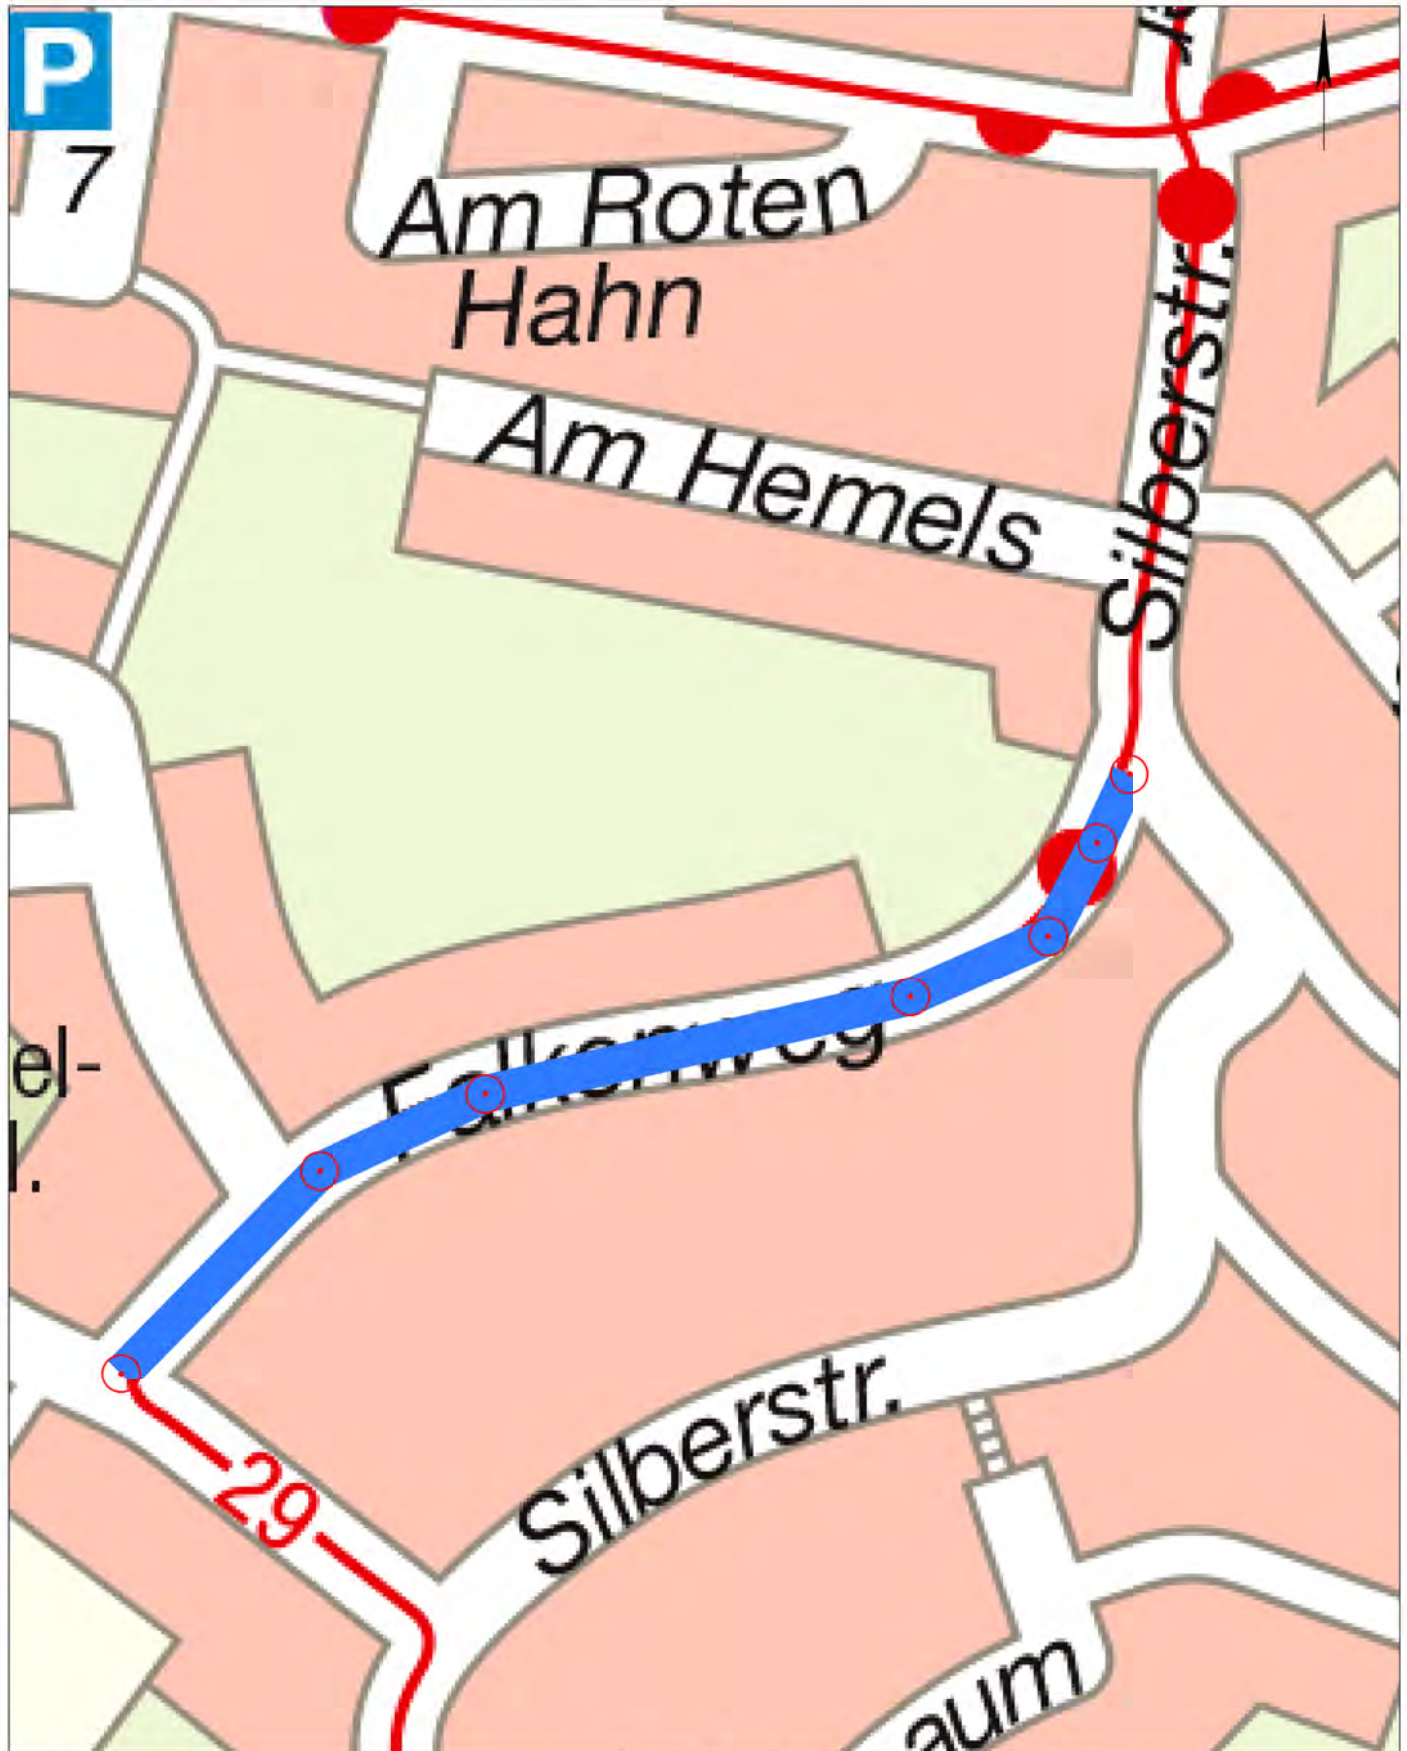

0 20 40 60
Meter

Bezirk Nord
Stadtteil Neuendorf
Straße Andernacher Straße Nord
von Herberichstraße
bis Eifelstraße
Länge ca. 460 m

Bezirk Nord
Stadtteil Neuendorf
Straße Andernacher Straße Süd
von Wallersheimer Weg
bis Herberichstraße
Länge ca. 750 m

Bezirk Nord
Stadtteil Lützel
Straße Bodelschwingstraße
von Mayener Straße
bis Am Petersberg
Länge ca. 700 m

0 20 40 60
Meter

Bezirk Ost
Stadtteil Asterstein
Straße Grenzstraße
von komplett
bis
Länge ca. 430 m