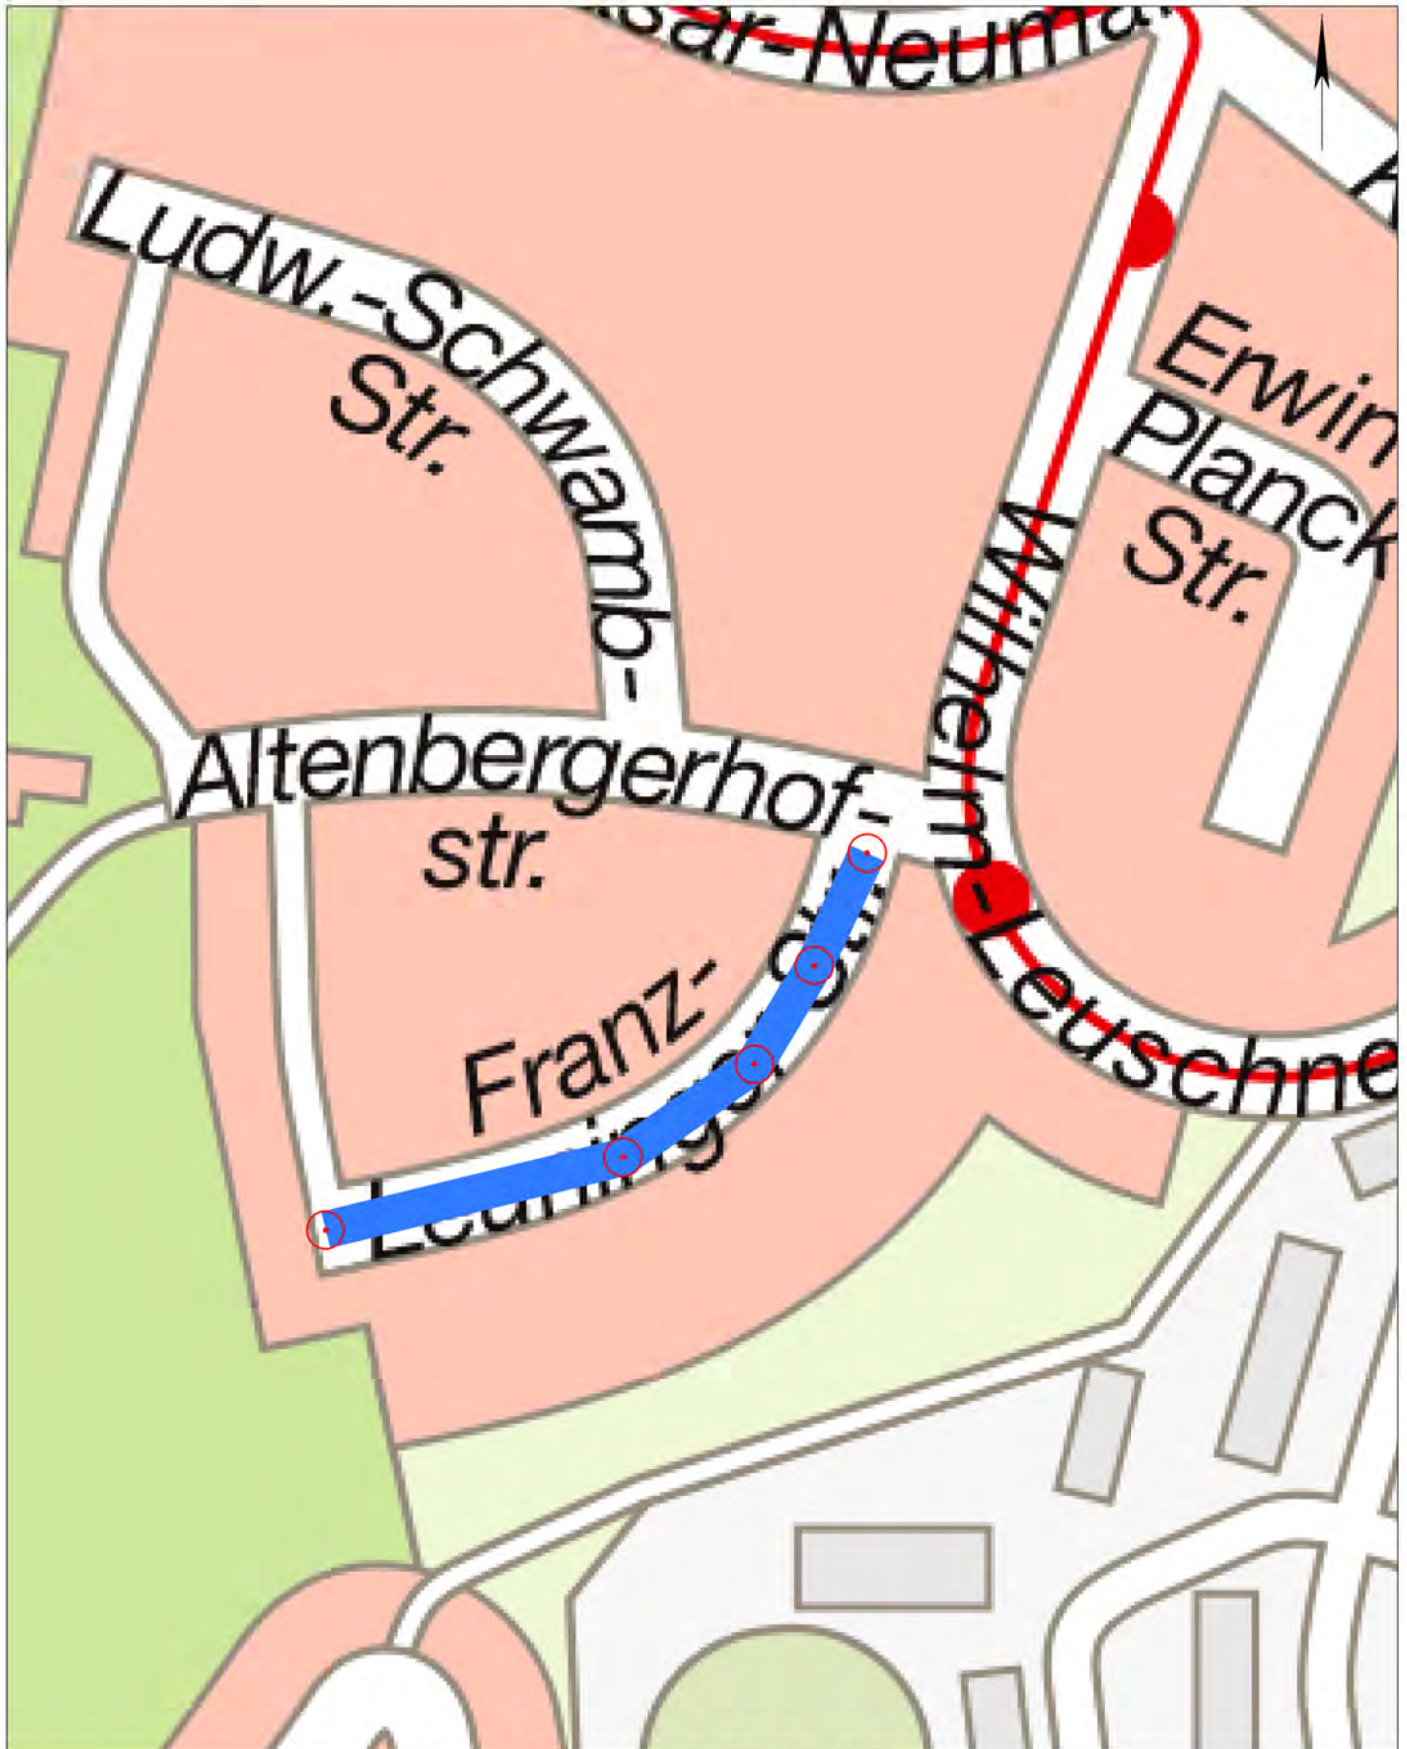

0 20 40 60
Meter

Bezirk Nord
Stadtteil Neuendorf
Straße Andernacher Straße Nord
von Herberichstraße
bis Eifelstraße
Länge ca. 460 m

Bezirk Nord
Stadtteil Neuendorf
Straße Andernacher Straße Süd
von Wallersheimer Weg
bis Herberichstraße
Länge ca. 750 m

Bezirk Nord
Stadtteil Lützel
Straße Bodelschwingstraße
von Mayener Straße
bis Am Petersberg
Länge ca. 700 m

0 20 40 60
Meter

Bezirk Ost
Stadtteil Asterstein
Straße Grenzstraße
von komplett
bis
Länge ca. 430 m