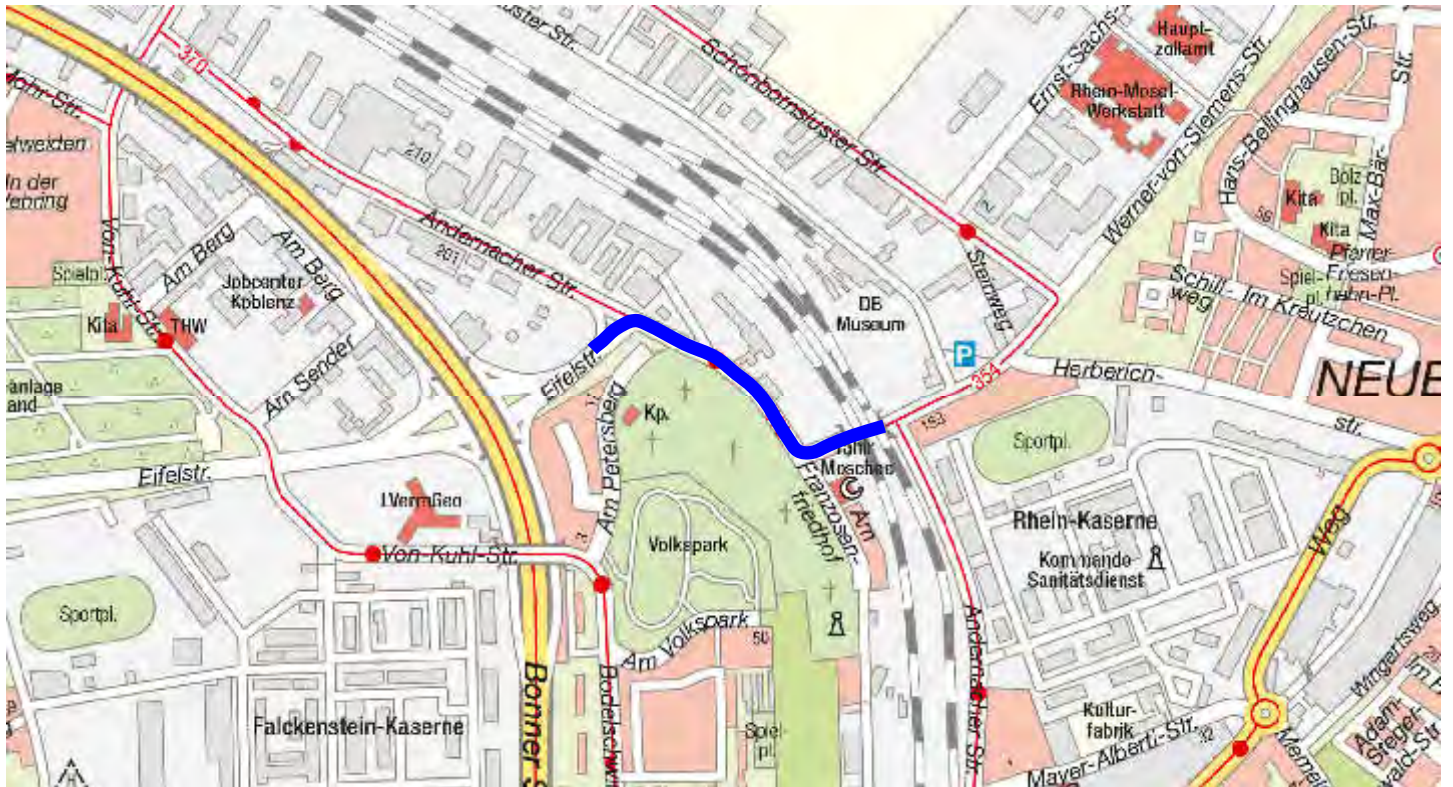

0 20 40 60
Meter

Bezirk Nord
Stadtteil Neuendorf
Straße Andernacher Straße Nord
von Herberichstraße
bis Eifelstraße
Länge ca. 460 m

Bezirk Nord
Stadtteil Neuendorf
Straße Andernacher Straße Süd
von Wallersheimer Weg
bis Herberichstraße
Länge ca. 750 m

Bezirk Nord
Stadtteil Lützel
Straße Bodelschwingstraße
von Mayener Straße
bis Am Petersberg
Länge ca. 700 m

0 20 40 60
Meter

Bezirk Ost
Stadtteil Asterstein
Straße Grenzstraße
von komplett
bis
Länge ca. 430 m