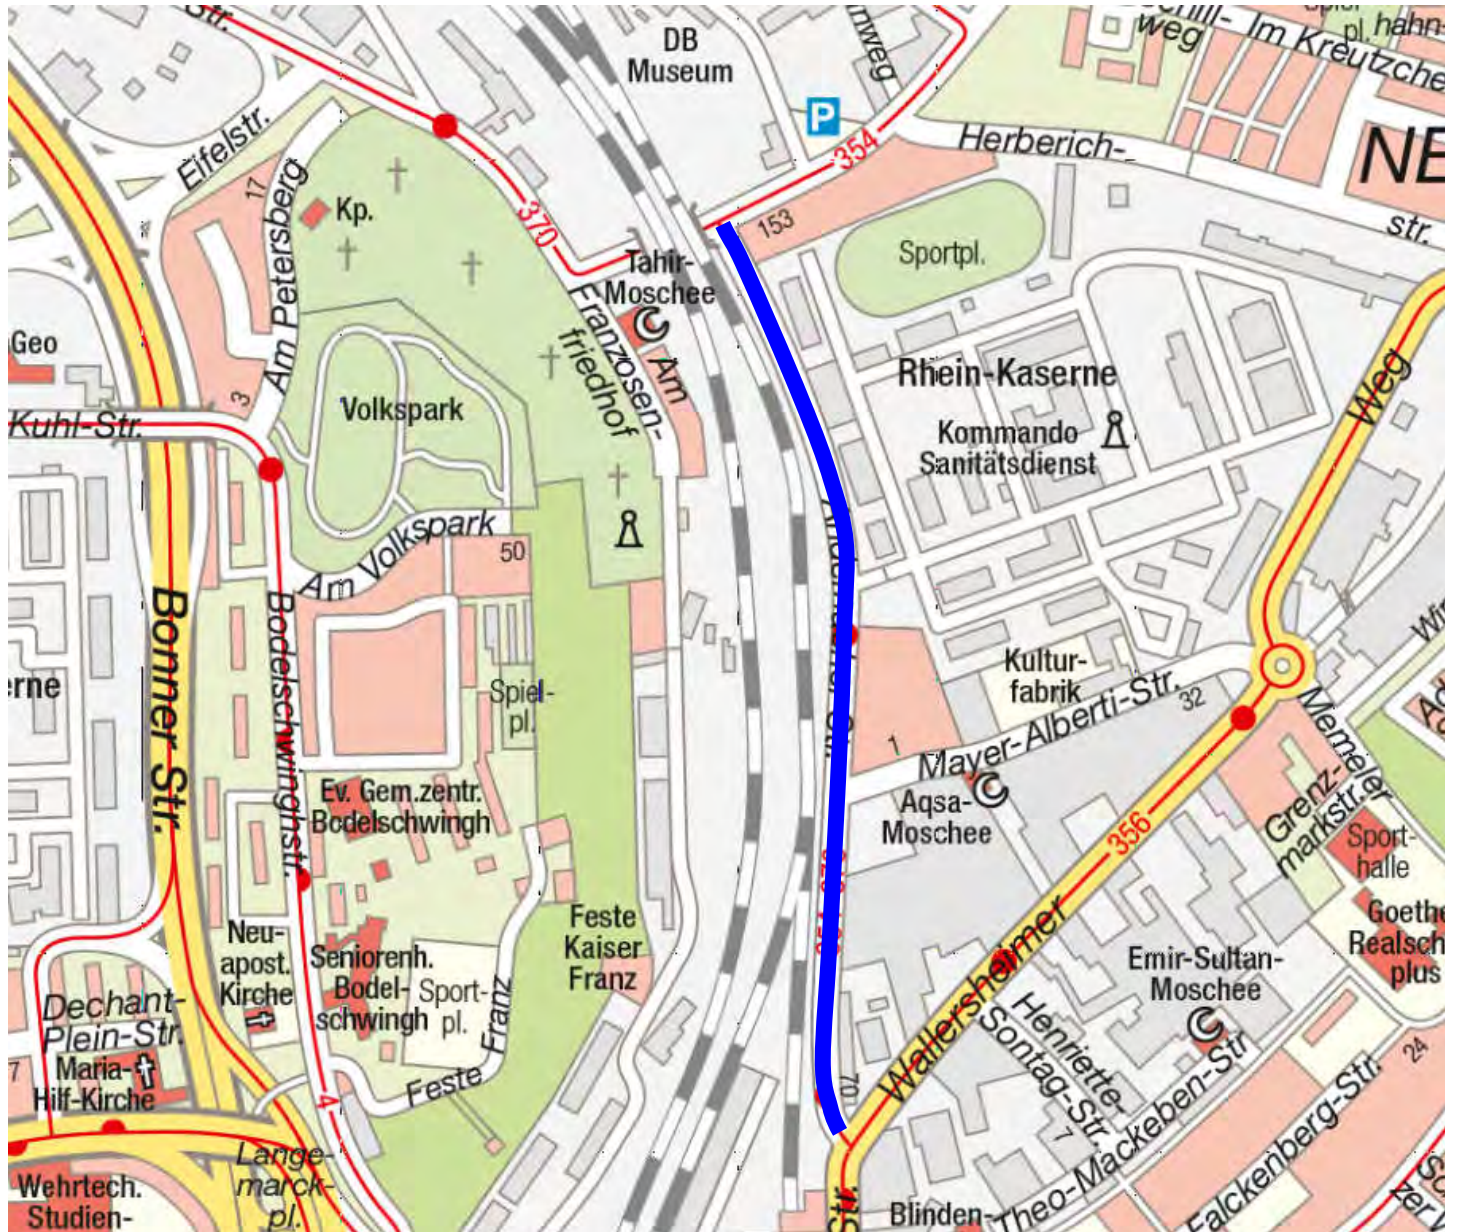

0 20 40 60
Meter

Bezirk Nord
Stadtteil Neuendorf
Straße Andernacher Straße Nord
von Herberichstraße
bis Eifelstraße
Länge ca. 460 m

Bezirk Nord
Stadtteil Neuendorf
Straße Andernacher Straße Süd
von Wallersheimer Weg
bis Herberichstraße
Länge ca. 750 m

Bezirk Nord
Stadtteil Lützel
Straße Bodelschwingstraße
von Mayener Straße
bis Am Petersberg
Länge ca. 700 m

0 20 40 60
Meter

Bezirk Ost
Stadtteil Asterstein
Straße Grenzstraße
von komplett
bis
Länge ca. 430 m