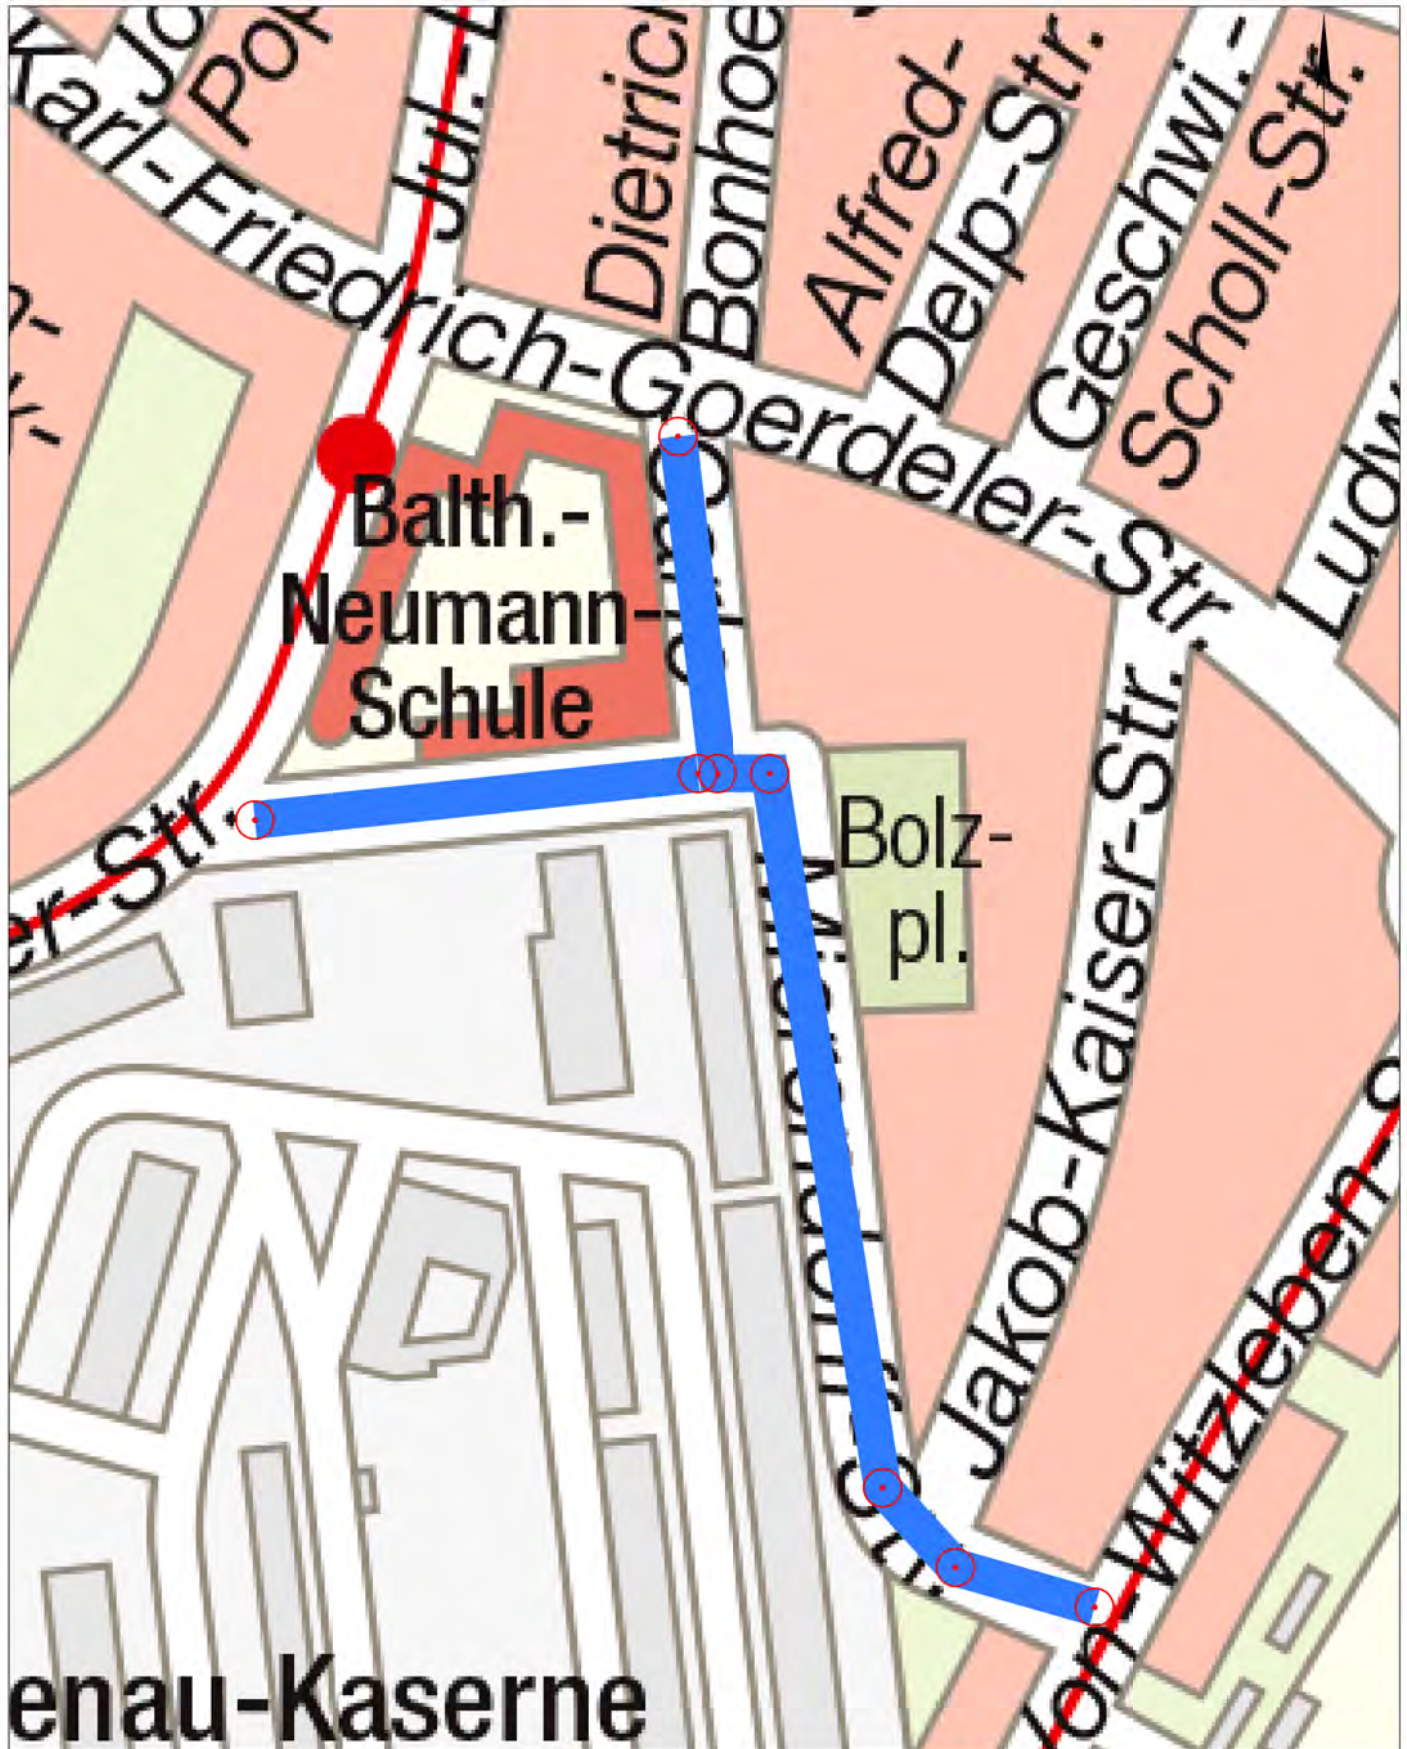

0 20 40 60
Meter

Bezirk Nord
Stadtteil Neuendorf
Straße Andernacher Straße Nord
von Herberichstraße
bis Eifelstraße
Länge ca. 460 m

Bezirk Nord
Stadtteil Neuendorf
Straße Andernacher Straße Süd
von Wallersheimer Weg
bis Herberichstraße
Länge ca. 750 m

Bezirk Nord
Stadtteil Lützel
Straße Bodelschwingstraße
von Mayener Straße
bis Am Petersberg
Länge ca. 700 m

0 20 40 60
Meter

Bezirk Ost
Stadtteil Asterstein
Straße Grenzstraße
von komplett
bis
Länge ca. 430 m