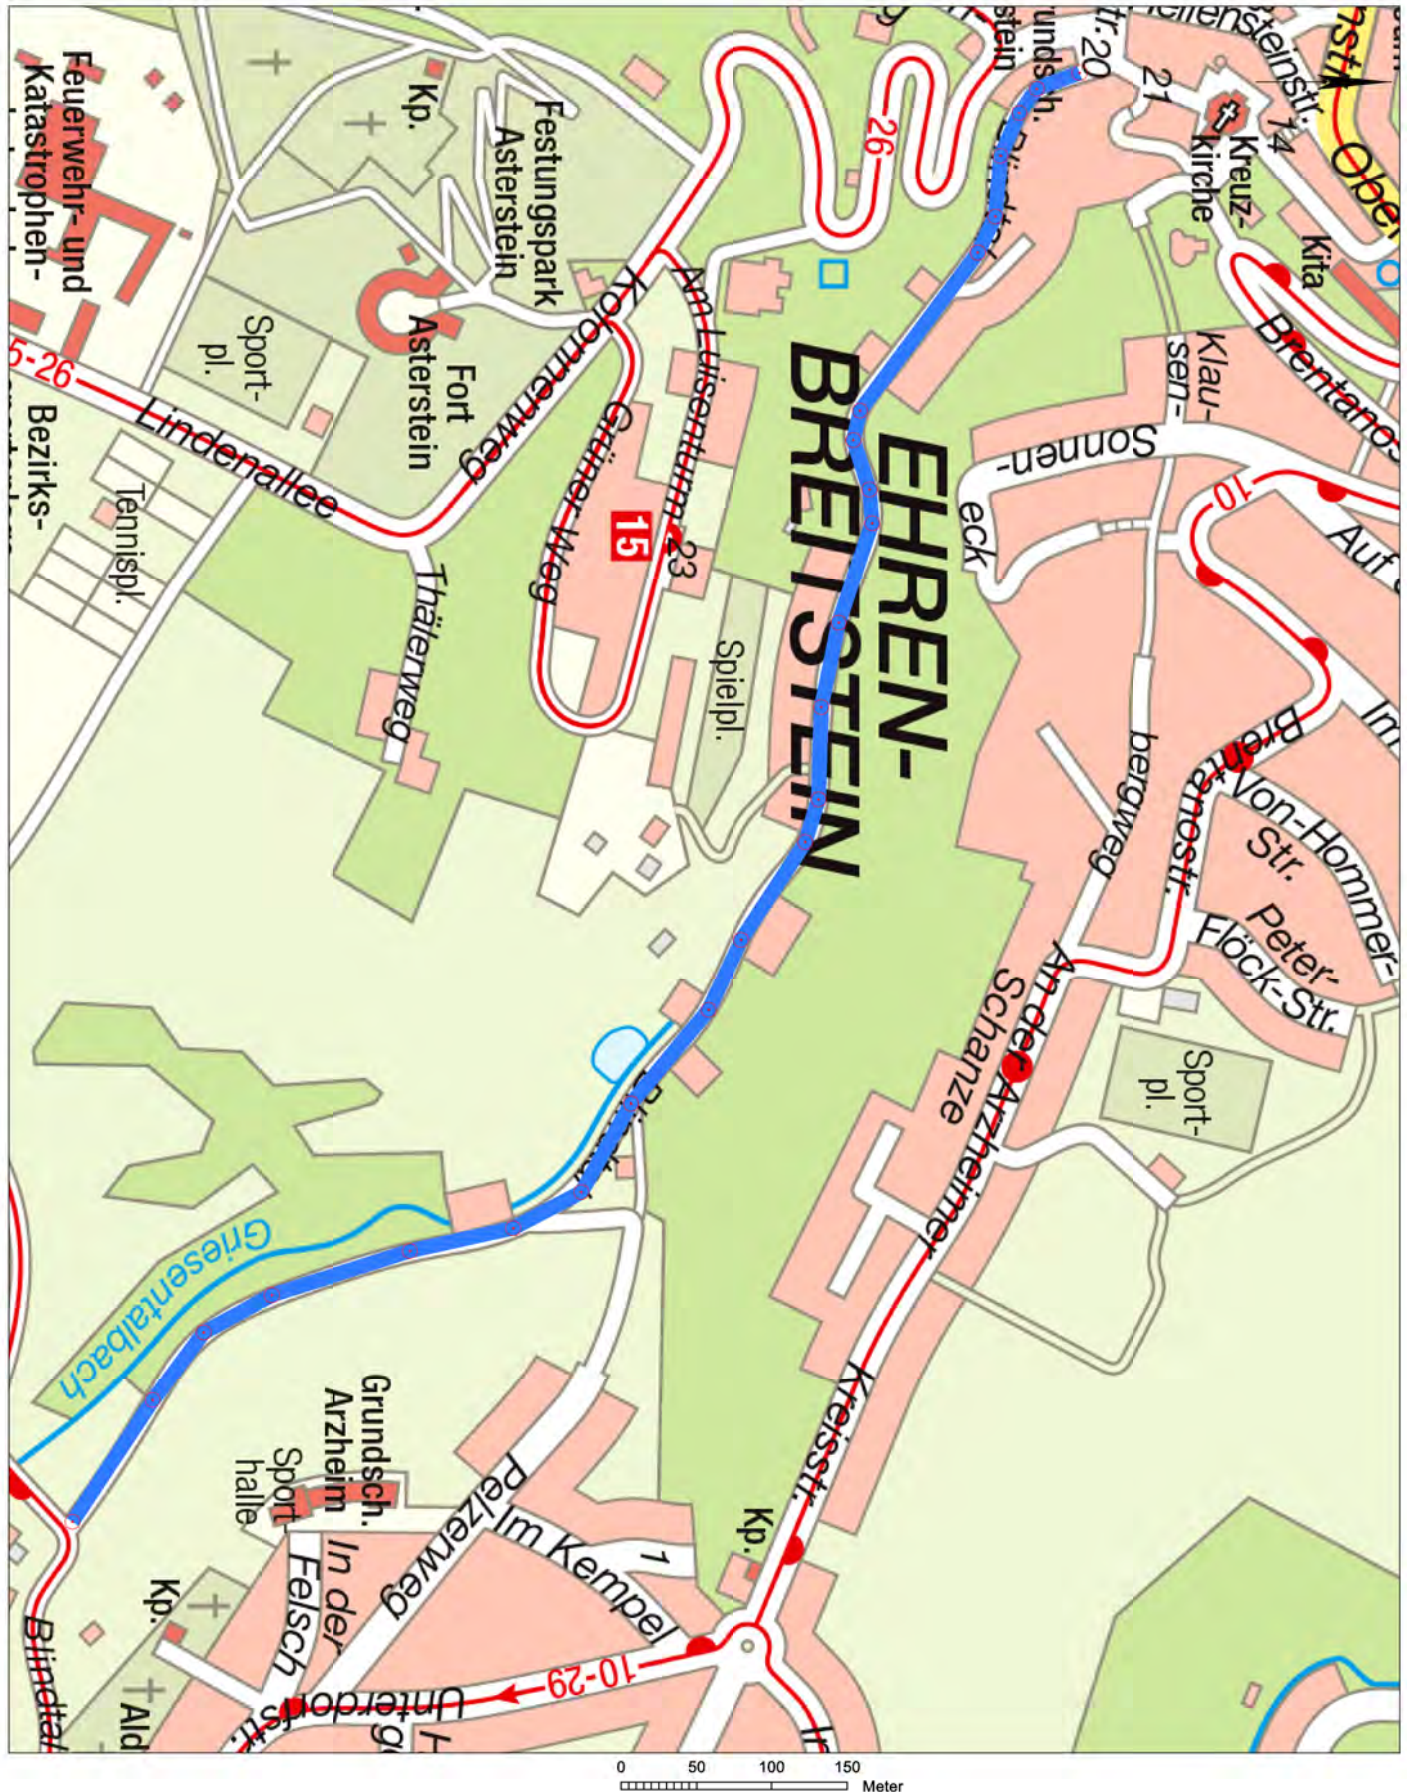

0 20 40 60
Meter

Bezirk Nord
Stadtteil Neuendorf
Straße Andernacher Straße Nord
von Herberichstraße
bis Eifelstraße
Länge ca. 460 m

Bezirk Nord
Stadtteil Neuendorf
Straße Andernacher Straße Süd
von Wallersheimer Weg
bis Herberichstraße
Länge ca. 750 m

Bezirk Nord
Stadtteil Lützel
Straße Bodelschwingstraße
von Mayener Straße
bis Am Petersberg
Länge ca. 700 m

0 20 40 60
Meter

Bezirk Ost
Stadtteil Asterstein
Straße Grenzstraße
von komplett
bis
Länge ca. 430 m