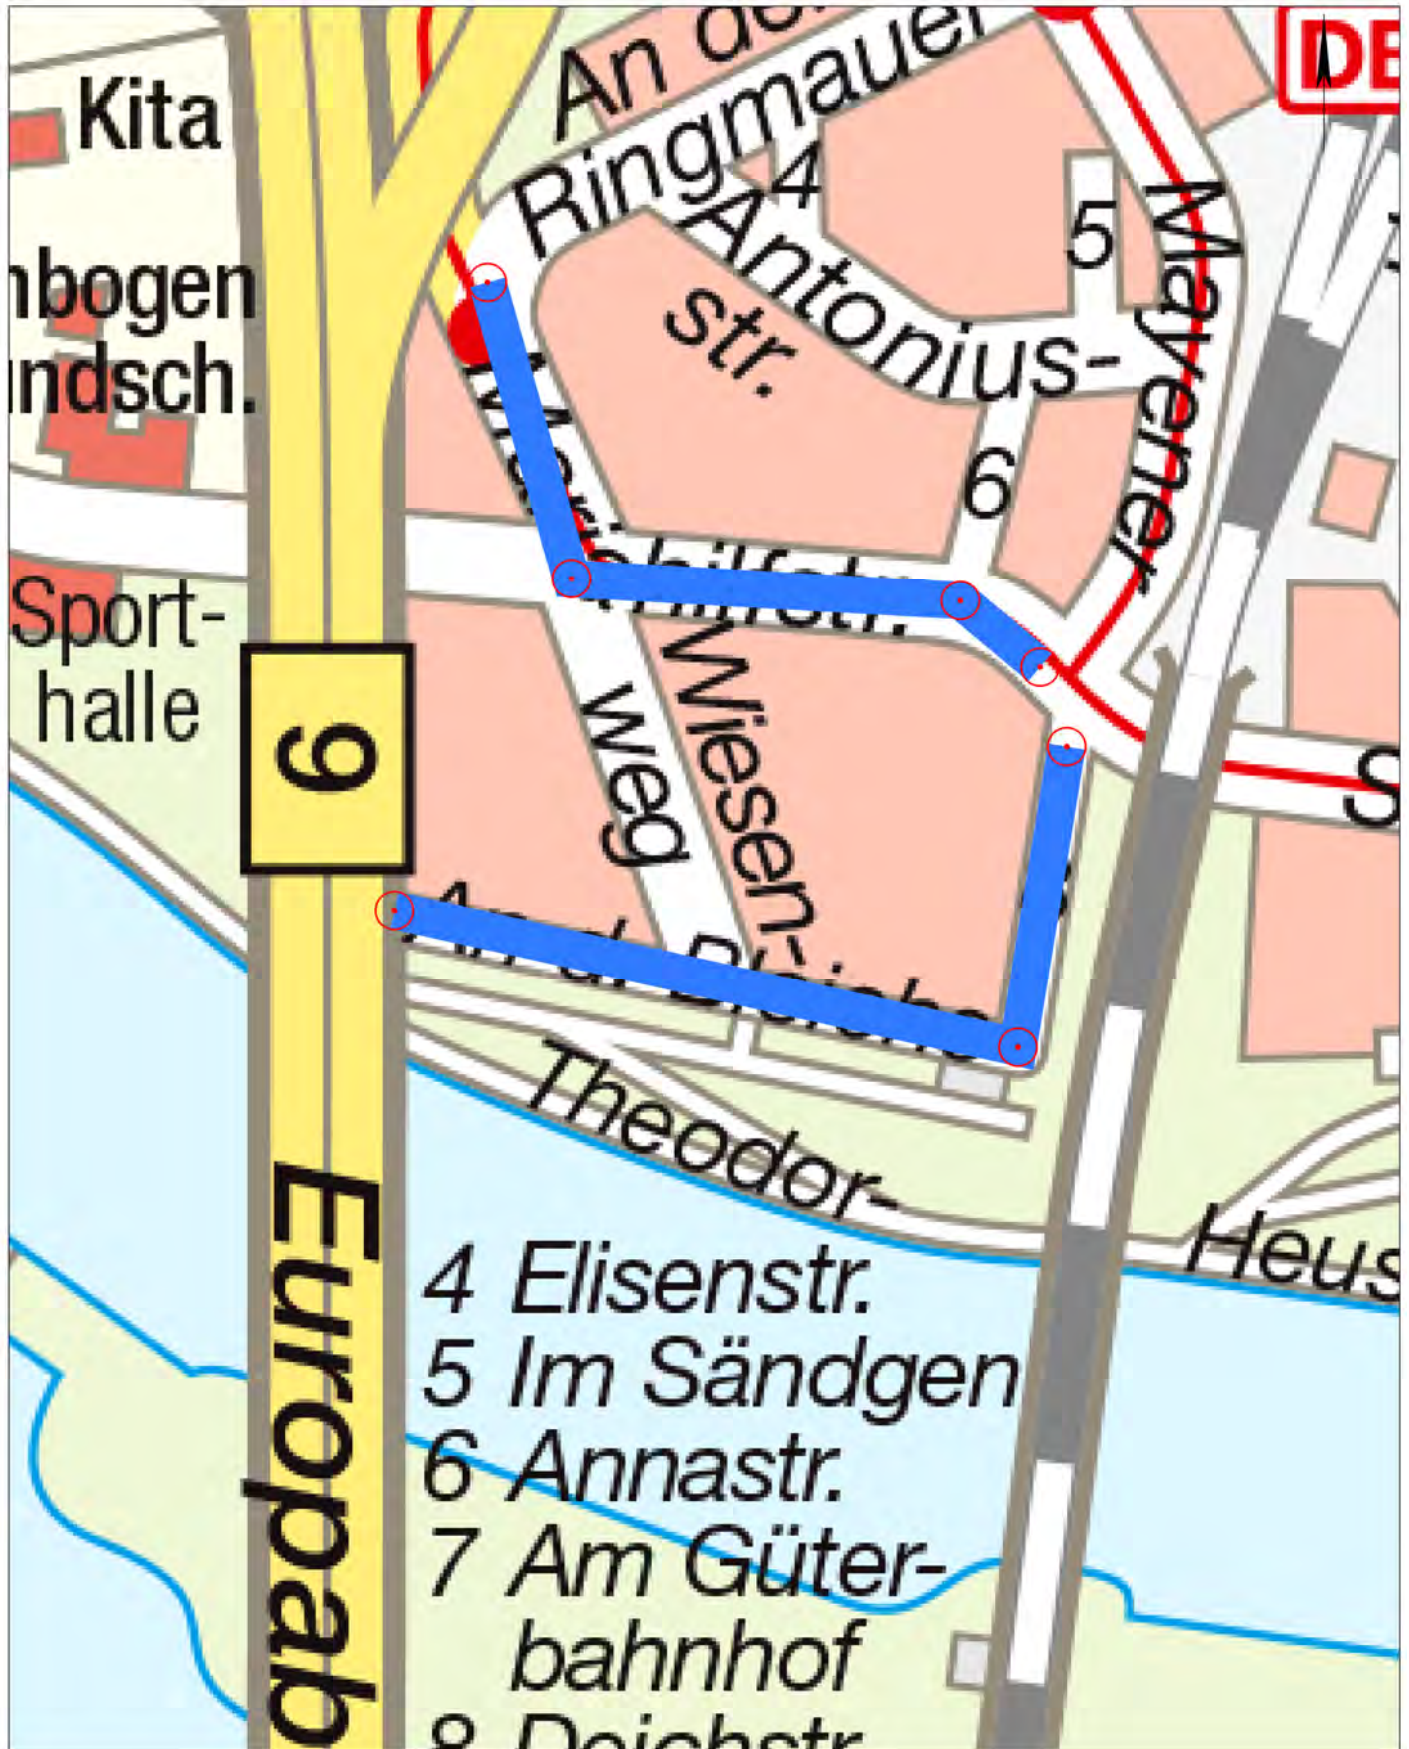

0 20 40 60
Meter

Bezirk Nord
Stadtteil Neuendorf
Straße Andernacher Straße Nord
von Herberichstraße
bis Eifelstraße
Länge ca. 460 m

Bezirk Nord
Stadtteil Neuendorf
Straße Andernacher Straße Süd
von Wallersheimer Weg
bis Herberichstraße
Länge ca. 750 m

Bezirk Nord
Stadtteil Lützel
Straße Bodelschwingstraße
von Mayener Straße
bis Am Petersberg
Länge ca. 700 m

0 20 40 60
Meter

Bezirk Ost
Stadtteil Asterstein
Straße Grenzstraße
von komplett
bis
Länge ca. 430 m