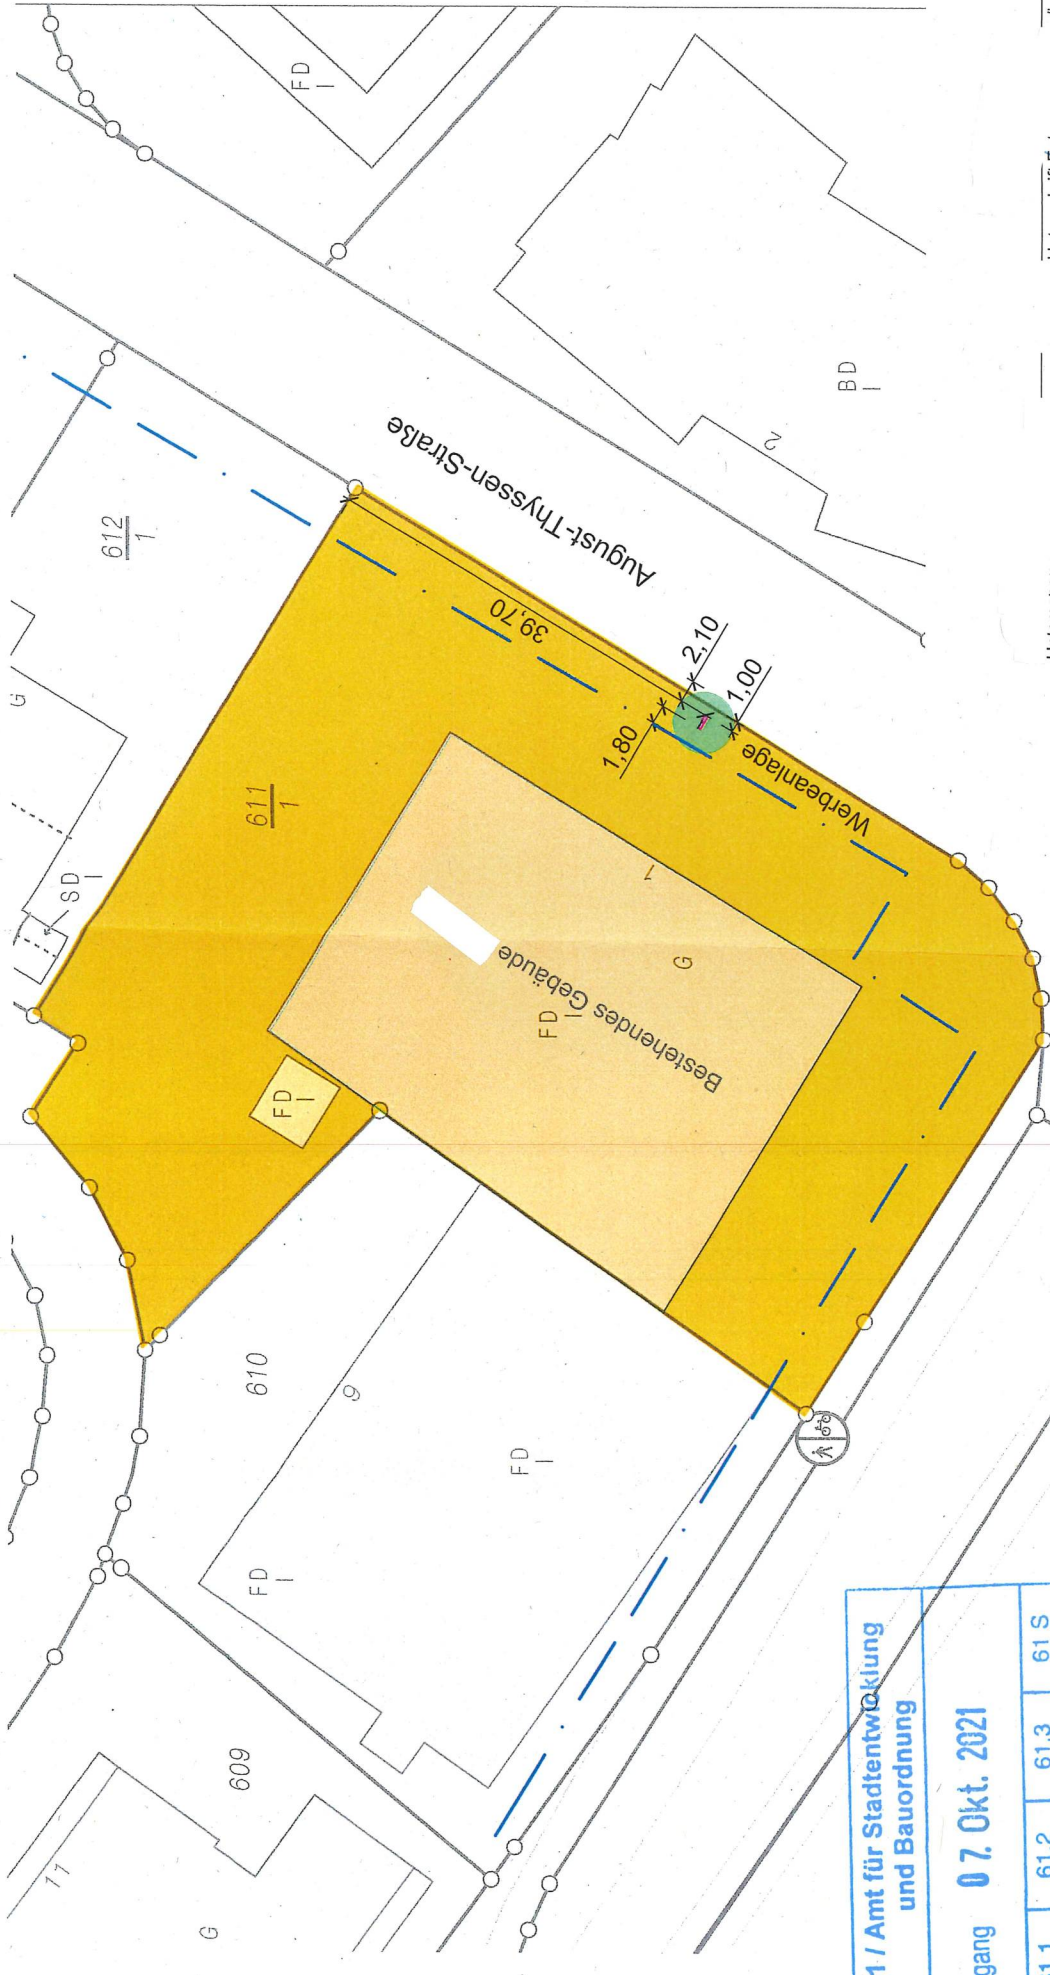

Übersichtsplan, Outdoor Werbestele

Unterschnitt	Baunetterschnitt	Entwurf	er/lin
Planinhalt: Übersichtsplan, Outdoor Werbestele			
Maßstab: 1 : 500		Gezeichnet	Datum
			23.09.2021
Blattgröße: A3		Geprüft	Datum
			23.09.2021

61 / Amt für Stadtentwicklung
und Bauordnung
Eingang 07. Okt. 2021

61.1	61.2	61.3	61 S
------	------	------	------

Carl-Zeiss-Straße
B9

Mailust

Koblenz

POSITION 1

61 / Amt für Stadtentwicklung
und Bauordnung

Eingang 07. Okt. 2021

61.1	61.2	61.3	61.S
------	------	------	------

Display 1

Modell: 86 Zoll doppelseitig

Modell: 86 Zoll doppelseitig
Hersteller: [unreadable]
Produktname: [unreadable]
Produktcode: [unreadable]
Produktbeschreibung: [unreadable]
Produkttyp: [unreadable]
Produktfarbe: [unreadable]
Produktgröße: [unreadable]
Produktgewicht: [unreadable]
Produktmaterial: [unreadable]
Produktanwendung: [unreadable]
Produktzustand: [unreadable]
Produktversion: [unreadable]
Produktserie: [unreadable]
Produktgruppe: [unreadable]
Produktkategorie: [unreadable]
Produktfamilie: [unreadable]
Produktmodell: [unreadable]

Display 2

Modell: 86 Zoll doppelseitig

Modell: 86 Zoll doppelseitig
Hersteller: [unreadable]
Produktname: [unreadable]
Produktcode: [unreadable]
Produktbeschreibung: [unreadable]
Produkttyp: [unreadable]
Produktfarbe: [unreadable]
Produktgröße: [unreadable]
Produktgewicht: [unreadable]
Produktmaterial: [unreadable]
Produktanwendung: [unreadable]
Produktzustand: [unreadable]
Produktversion: [unreadable]
Produktserie: [unreadable]
Produktgruppe: [unreadable]
Produktkategorie: [unreadable]
Produktfamilie: [unreadable]
Produktmodell: [unreadable]