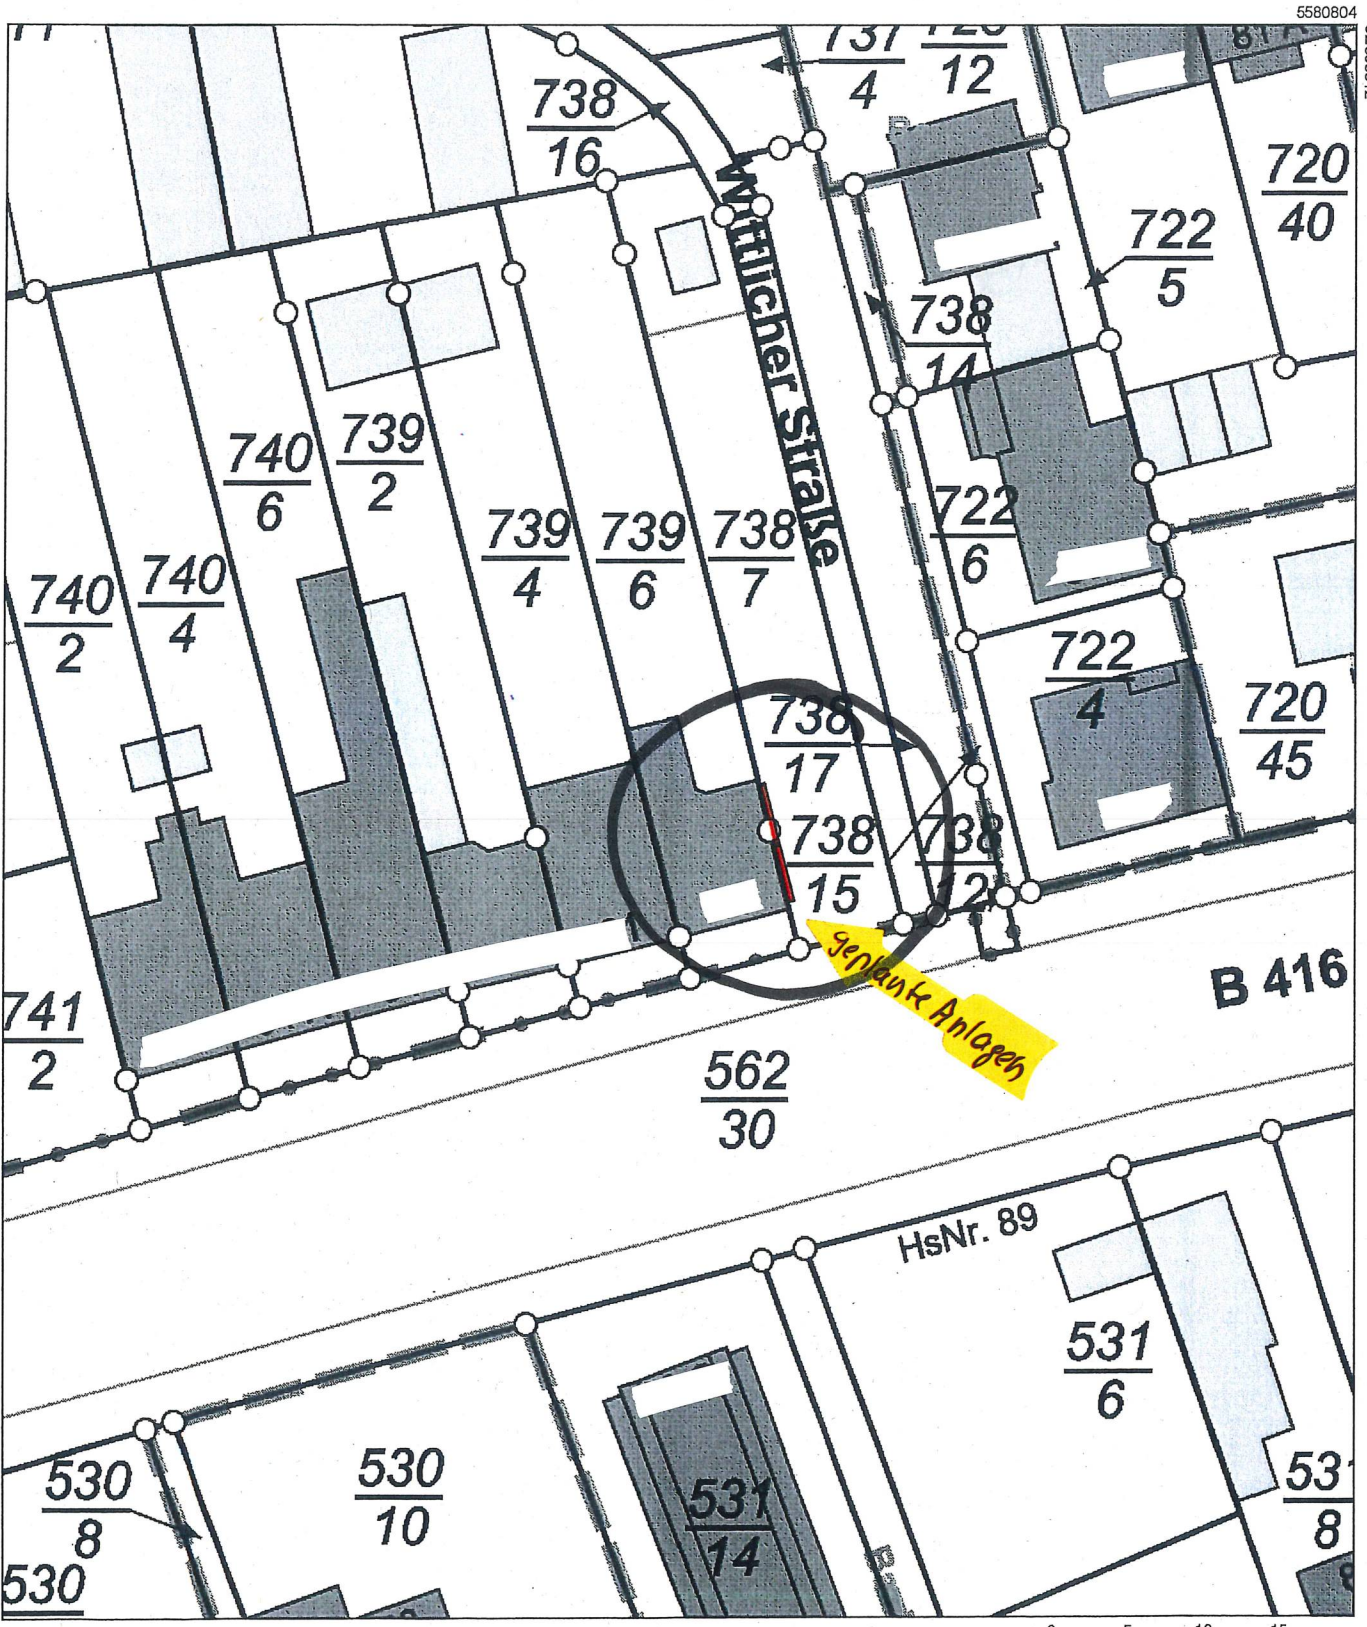

Auszug aus den Geobasisinformationen

Liegenschaftskarte

Rheinland-Pfalz

VERMESSUNGS- UND
KATASTERAMT
OSTEIFEL-HUNSRÜCK

Hergestellt am 11.10.2021

Flurstück: 739/6
Flur: 1
Gemarkung: Metternich

Gemeinde: Koblenz
Landkreis: Stadt Koblenz

Am Wasserturm 5a
56727 Mayen

5580804

32398312

32398222

5580699

Maßstab 1 : 500

Vervielfältigungen für eigene Zwecke sind zugelassen. Eine unmittelbare oder mittelbare Vermarktung, Umwandlung oder Veröffentlichung der Geobasisinformationen bedarf der Zustimmung der zuständigen Vermessungs- und Katasterbehörde (§12 Landesgesetz über das amtliche Vermessungswesen).

Hergestellt durch das Landesamt für Vermessung und Geobasisinformation Rheinland-Pfalz.

Anbringung von 2 beleuchteten Werbeanlagen der Art Großfläche für den wechselnden Plakatanschlag (Klebeplakat), an der Hauswand:

Trierer Str. in 56072 Koblenz

Geplante Situation

Fotomontage nicht maßstabsgerecht

Bewirtschaftung mittels Leiter