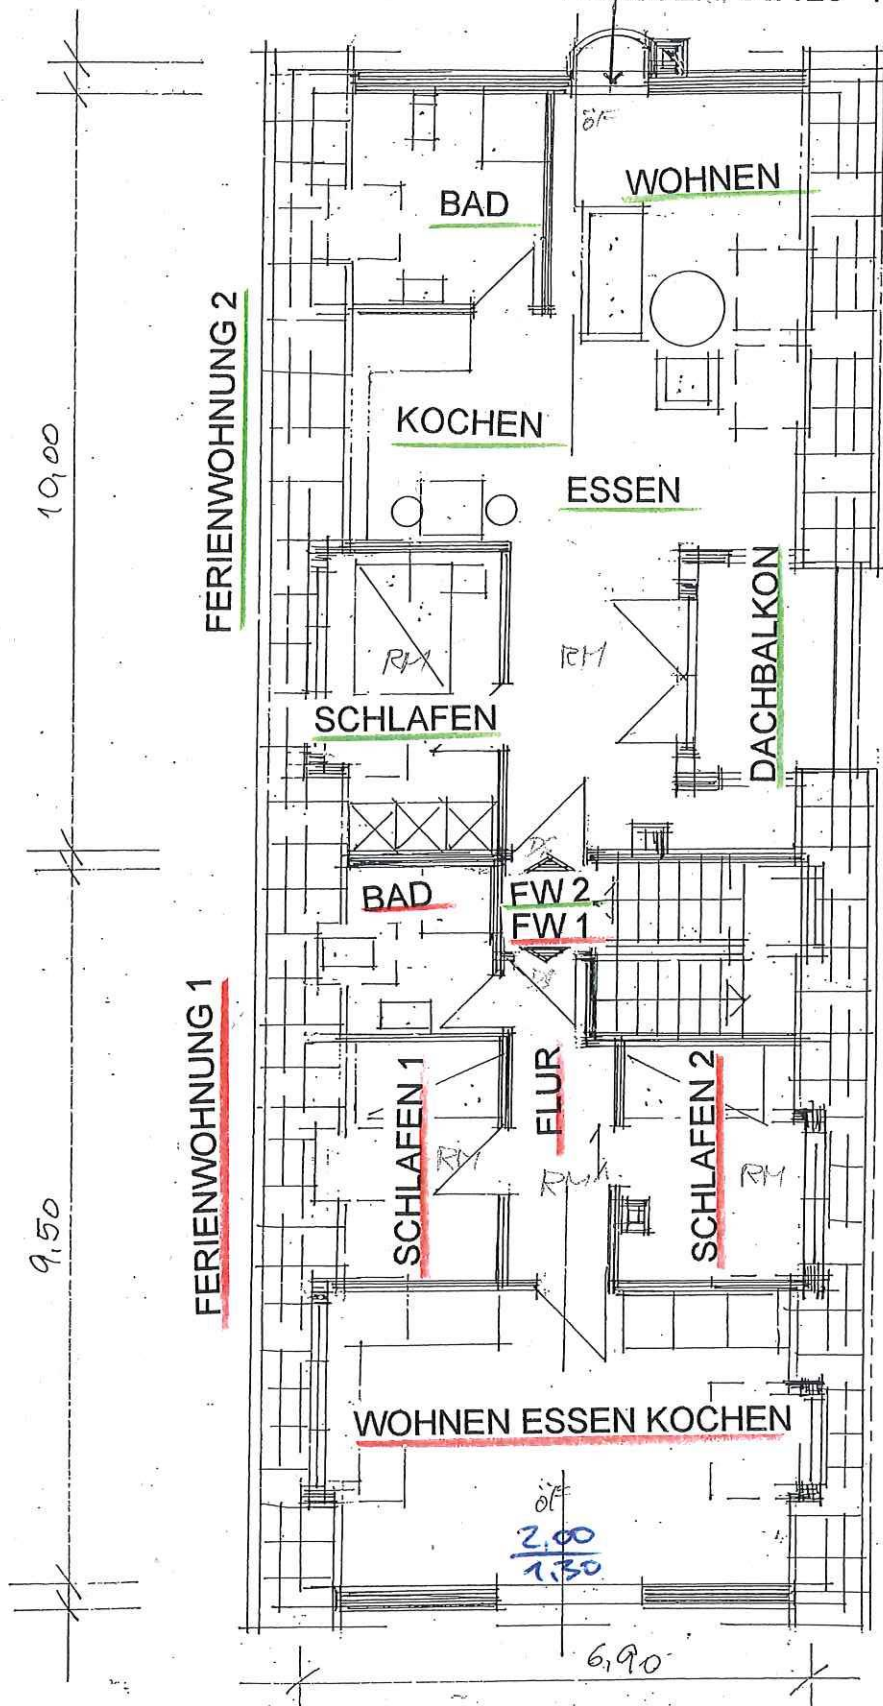

# Auszug aus den Geobasisinformationen

Liegenschaftskarte

Aktuell

Rheinland-Pfalz

VERMESSUNGS- UND  
KATASTERAMT  
OSTEIFEL-HUNSRLÜCK

Hergestellt am 13.12.2021

Flurstück: 110/1  
Flur: 13  
Gemarkung: Pfaffendorf (1418)

15. Dez. 2021

Akten

R 400636

H 5577984

GNT-RO

FENSTER: 90/120 mit Fluchtleiter mit Geländ

DACHGESCHOSS