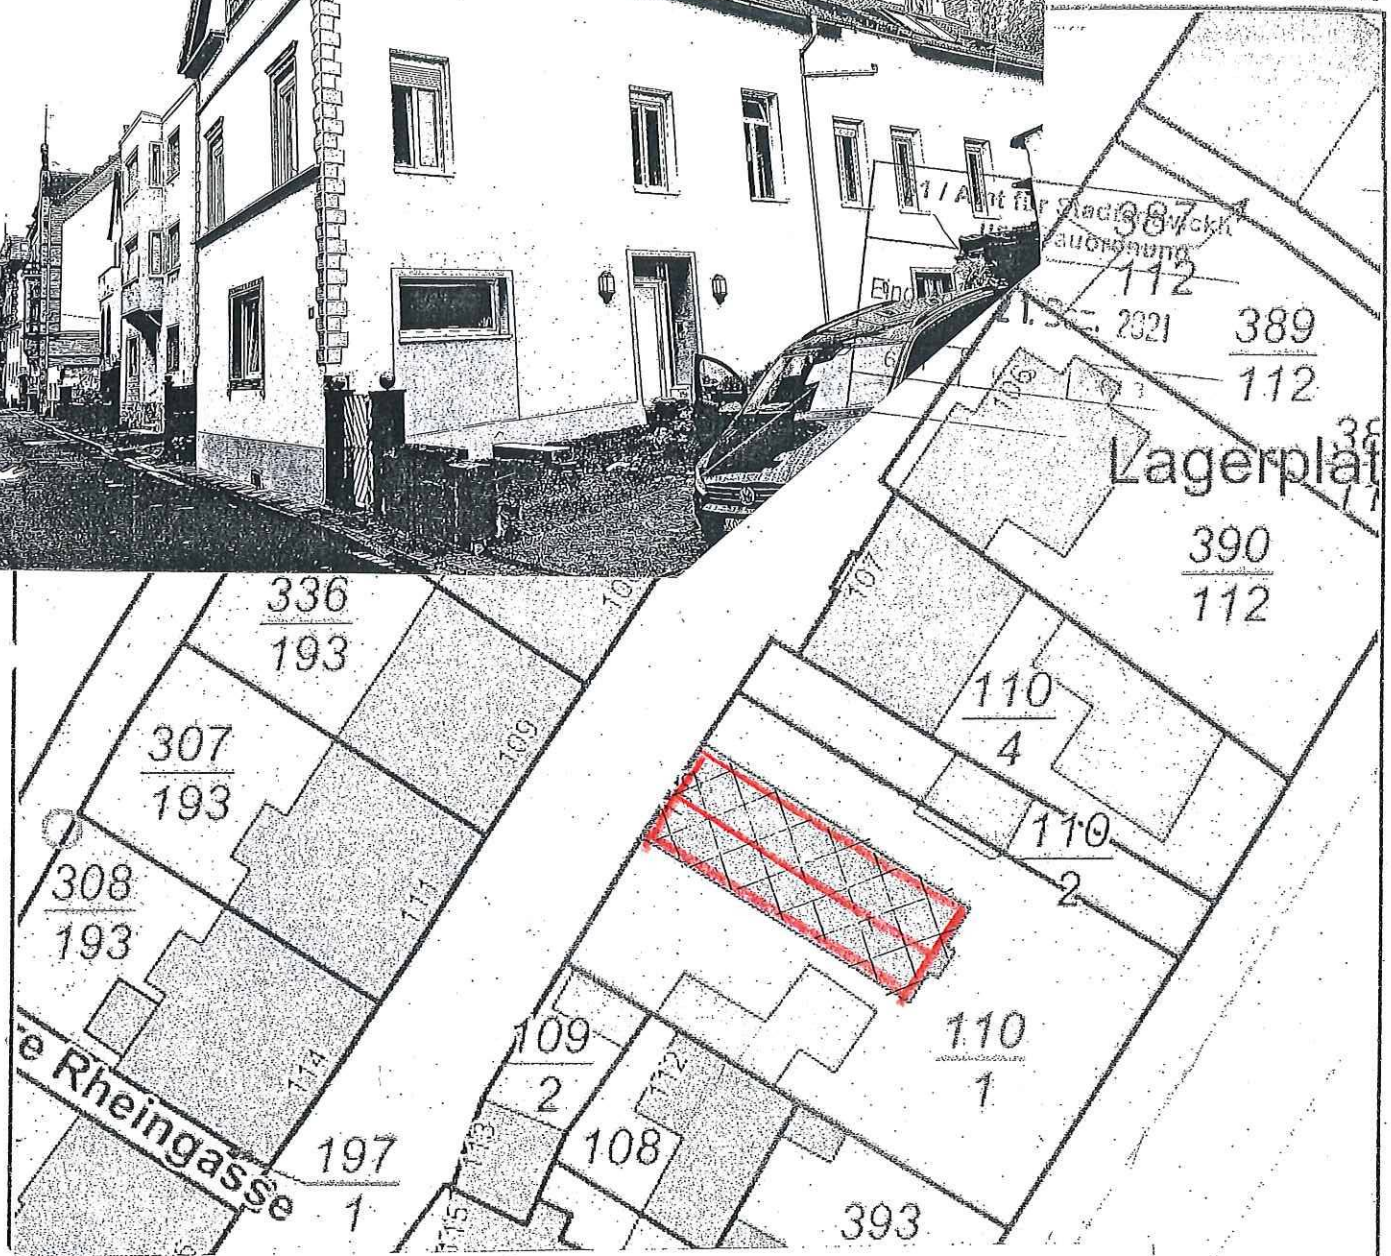

# Auszug aus den Geobasisinformationen

Liegenschaftskarte

Aktuell

Rheinland-Pfalz

VERMESSUNGS- UND  
KATASTERAMT  
OSTEIFEL-HUNSRLÜCK

Hergestellt am 13.12.2021

Flurstück: 110/1  
Flur: 13  
Gemarkung: Pfaffendorf (1418)

15. Dez. 2021

Akten

R 400636

H 5577984

GNT-RO

FENSTER: 90/120 mit Fluchtleiter mit Geländ

DACHGESCHOSS