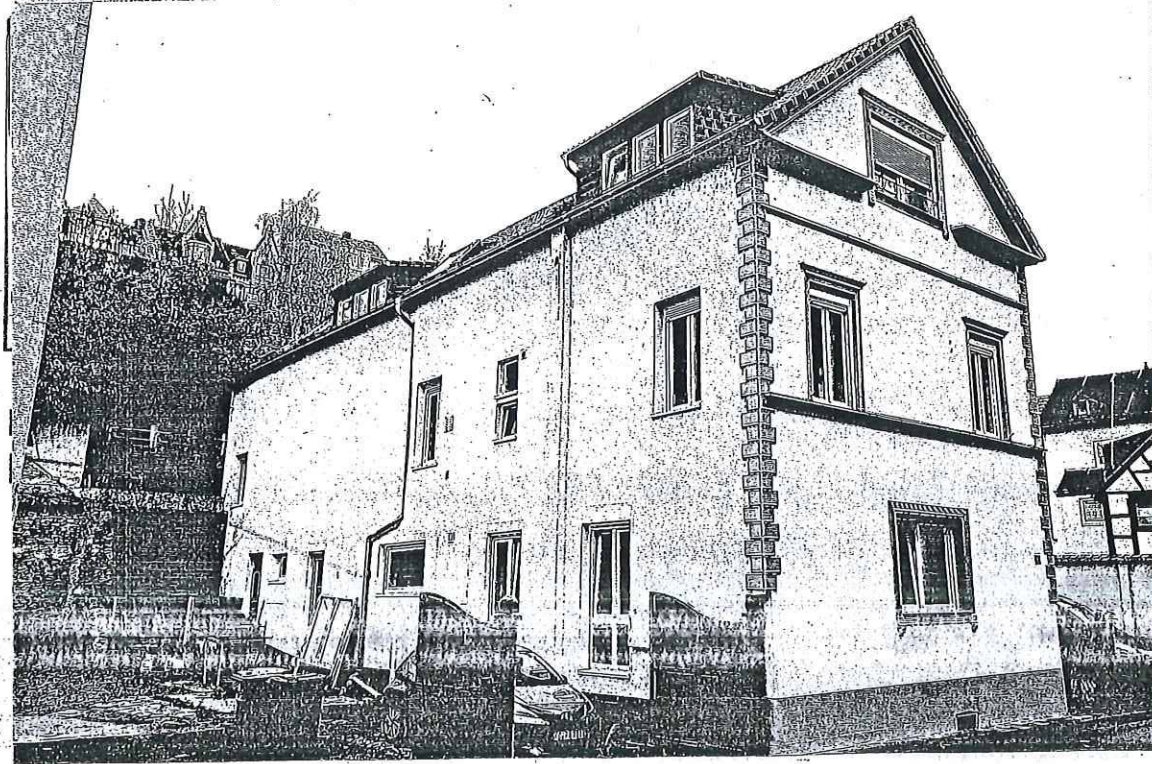

15. Dez. 2021

Akten

R 400636

H 5577984

GNT-RO

FENSTER: 90/120 mit Fluchtleiter mit Geländ

DACHGESCHOSS