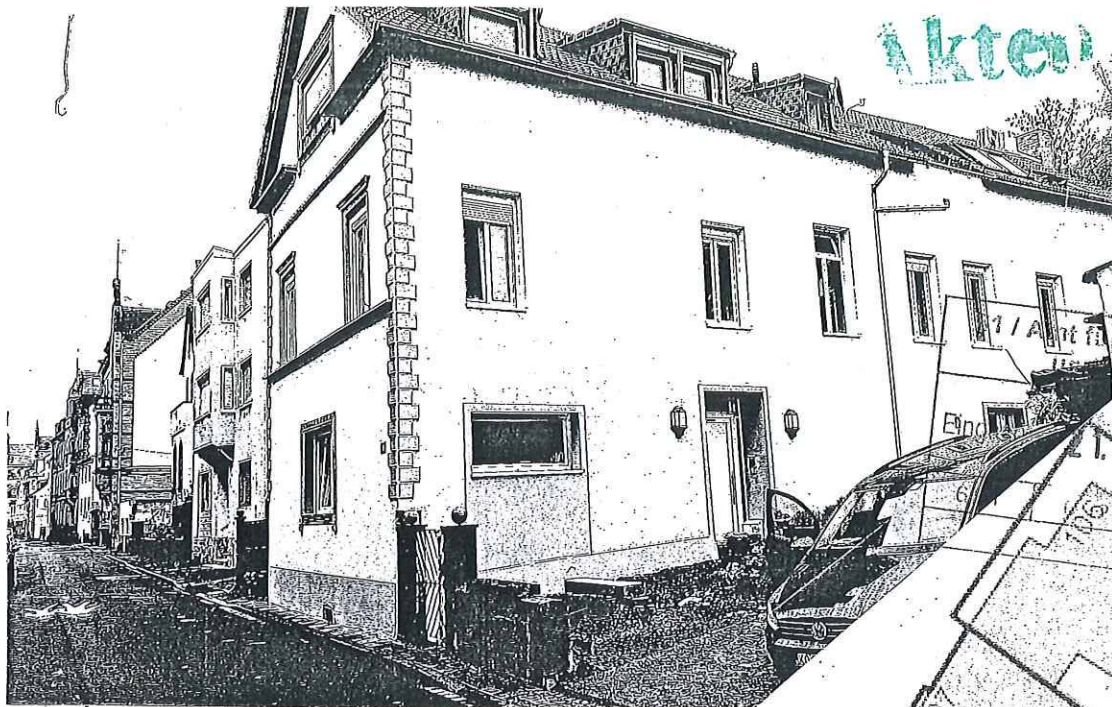

# Auszug aus den Geobasisinformationen

Liegenschaftskarte

Aktuell

Rheinland-Pfalz

VERMESSUNGS- UND  
KATASTERAMT  
OSTEIFEL-HUNSRLÜCK

Hergestellt am 13.12.2021

Flurstück: 110/1  
Flur: 13  
Gemarkung: Pfaffendorf (1418)

15. Dez. 2021

Akten

R 400636

H 5577984

GNT-RO

FENSTER: 90/120 mit Fluchtleiter mit Geländ

DACHGESCHOSS