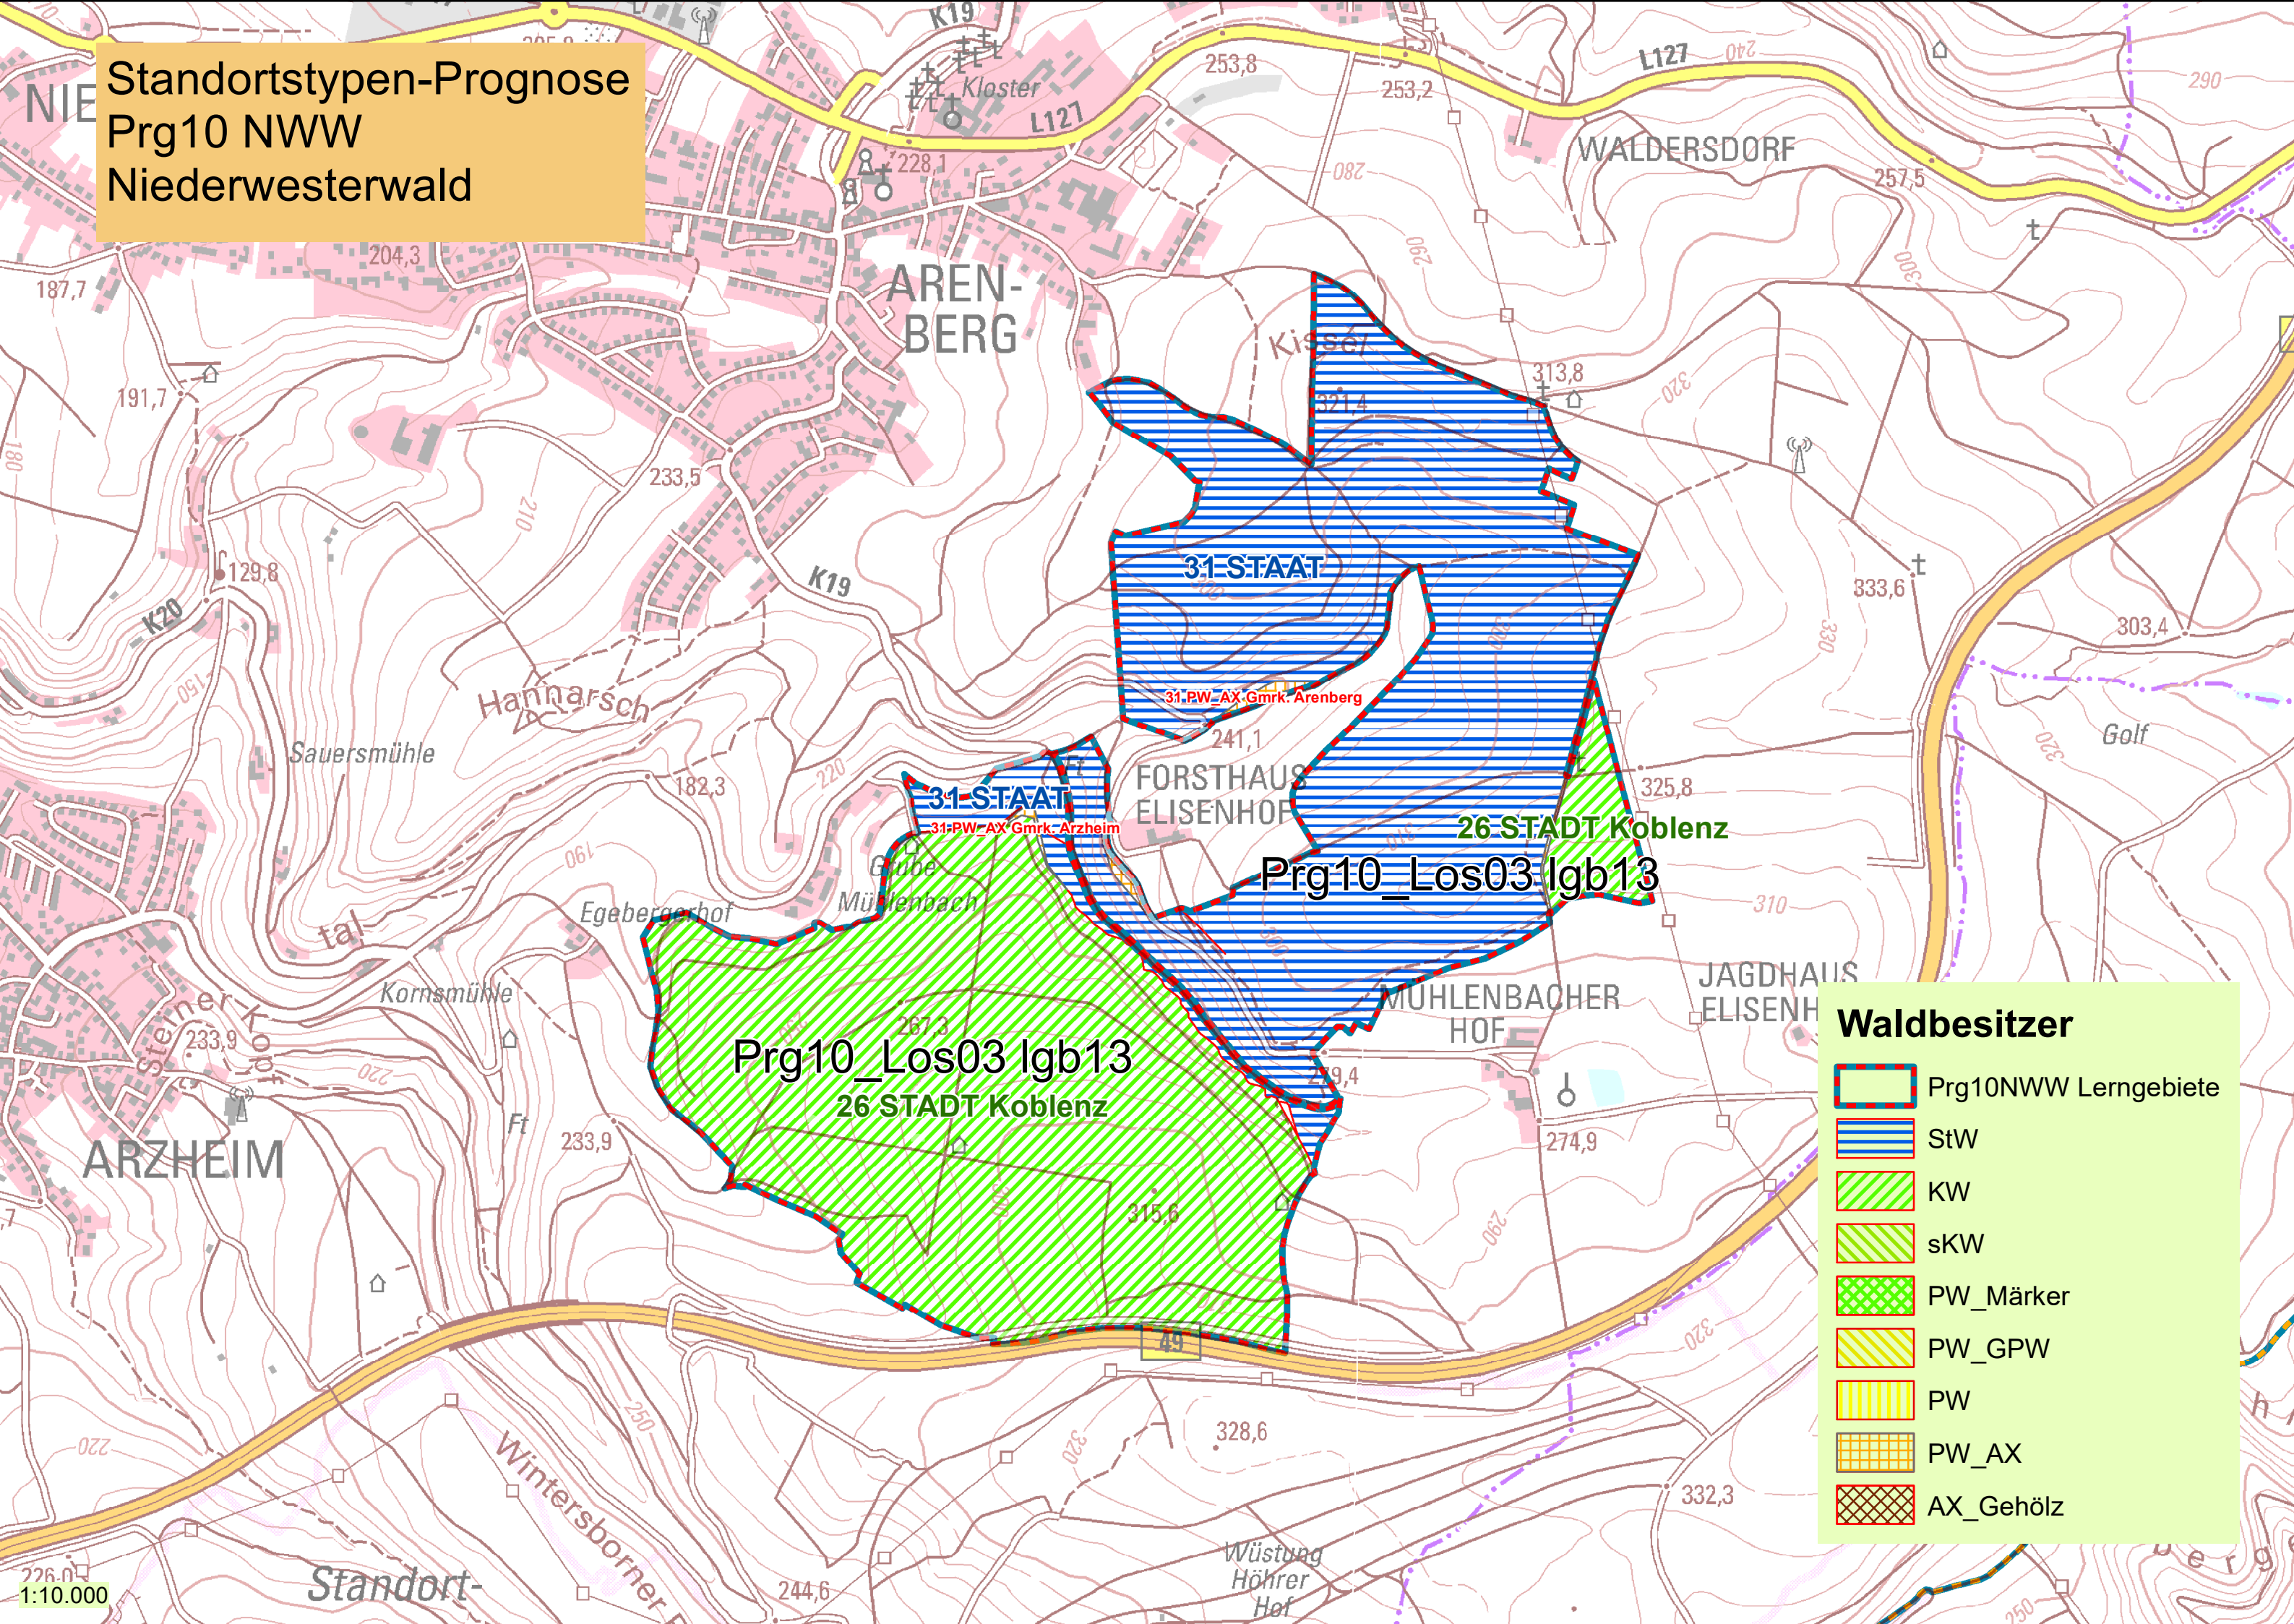

Standortstypen-Prognose
 Prg10 NWW
 Niederwesterwald

Waldbesitzer

-  Prg10NWW Lerngebiete
-  StW
-  KW
-  sKW
-  PW_Märker
-  PW_GPW
-  PW
-  PW_AX
-  AX_Gehölz

Prg10_Los03 Igb13
 26 STADT Koblenz

Prg10_Los03 Igb13

31-STAAT

31-STAAT

31-PW_AX Gmrk. Arenberg

31-PW_AX Gmrk. Arzheim

26 STADT Koblenz

ARZHEIM

ARENBERG

WALDERSDORF

Standort-

1:10.000