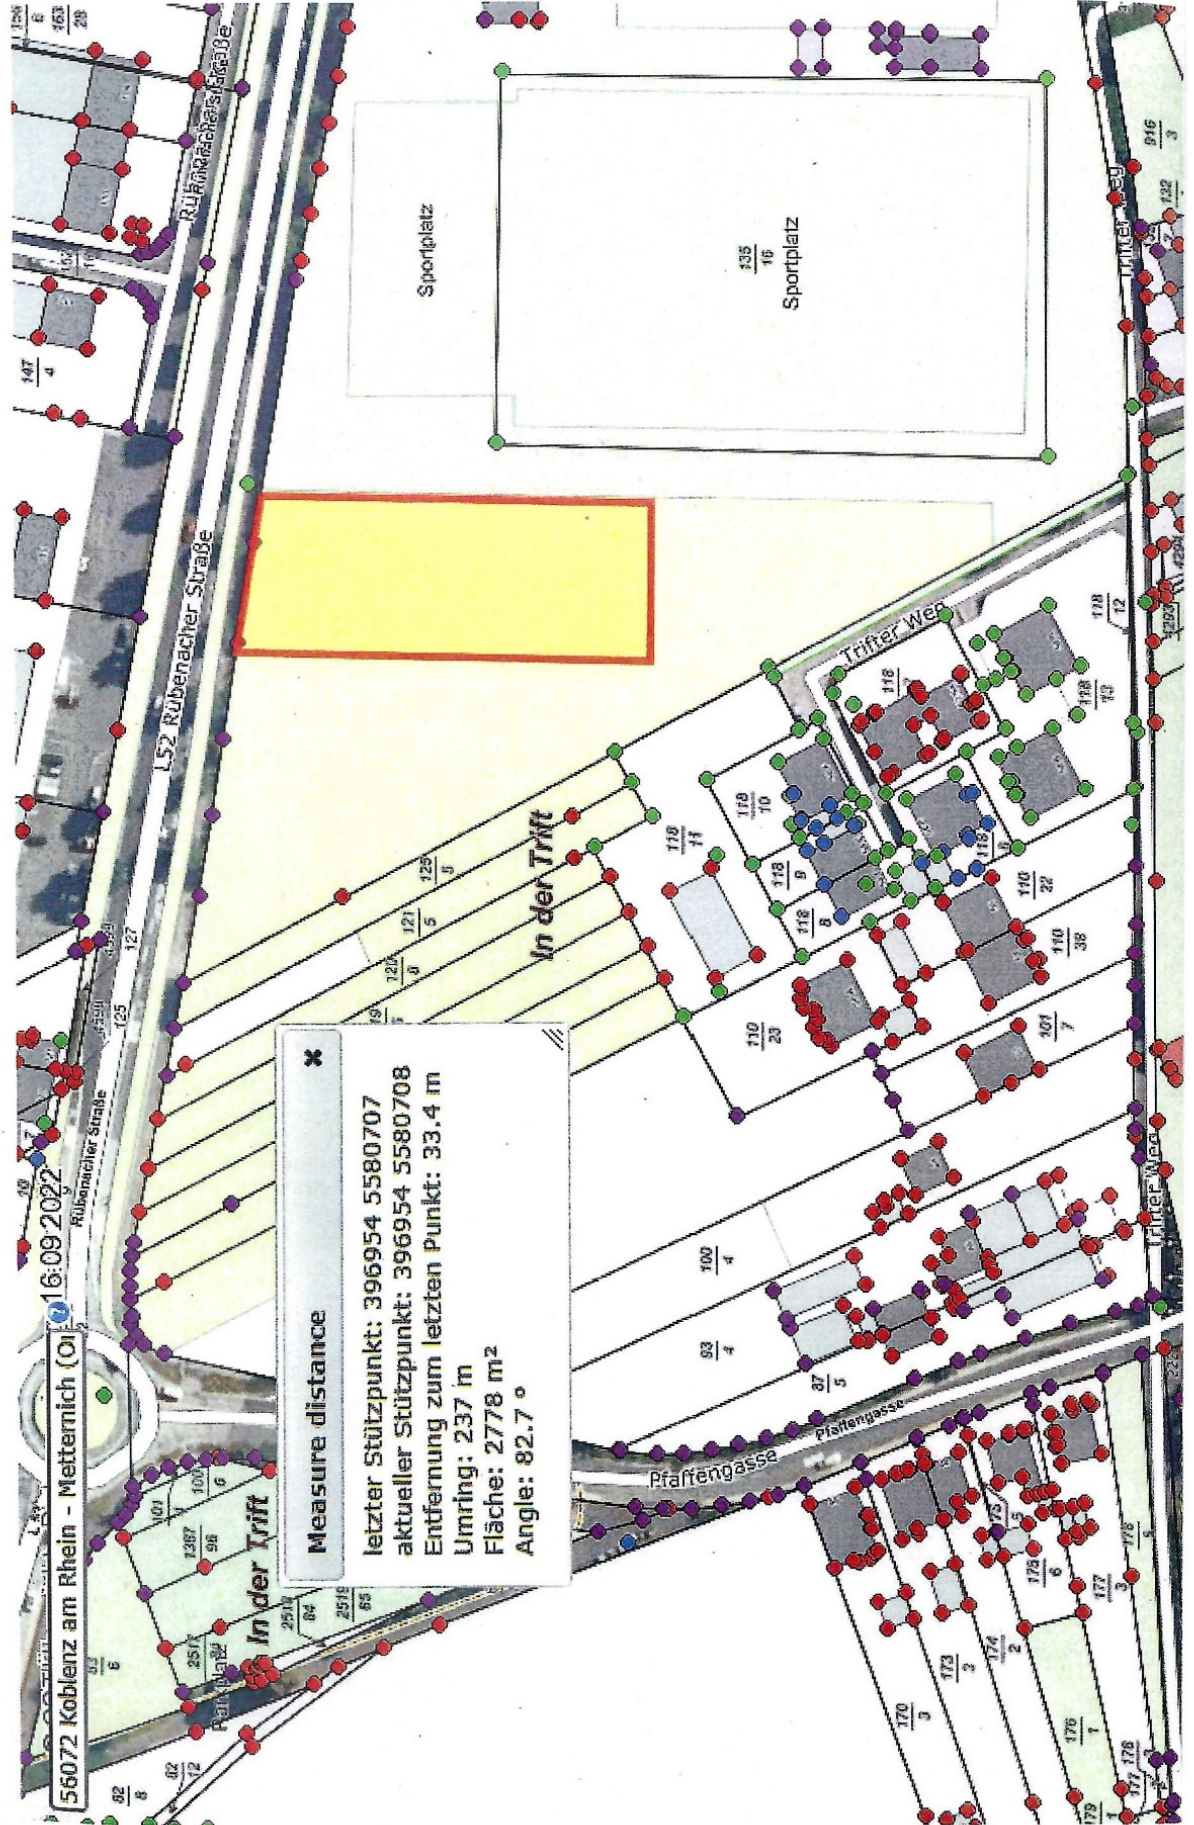

Lageplan:

Rübenacherstraße

37.2 m

82 m

82 m

86.8 m

SCALE 1:250 (A2)