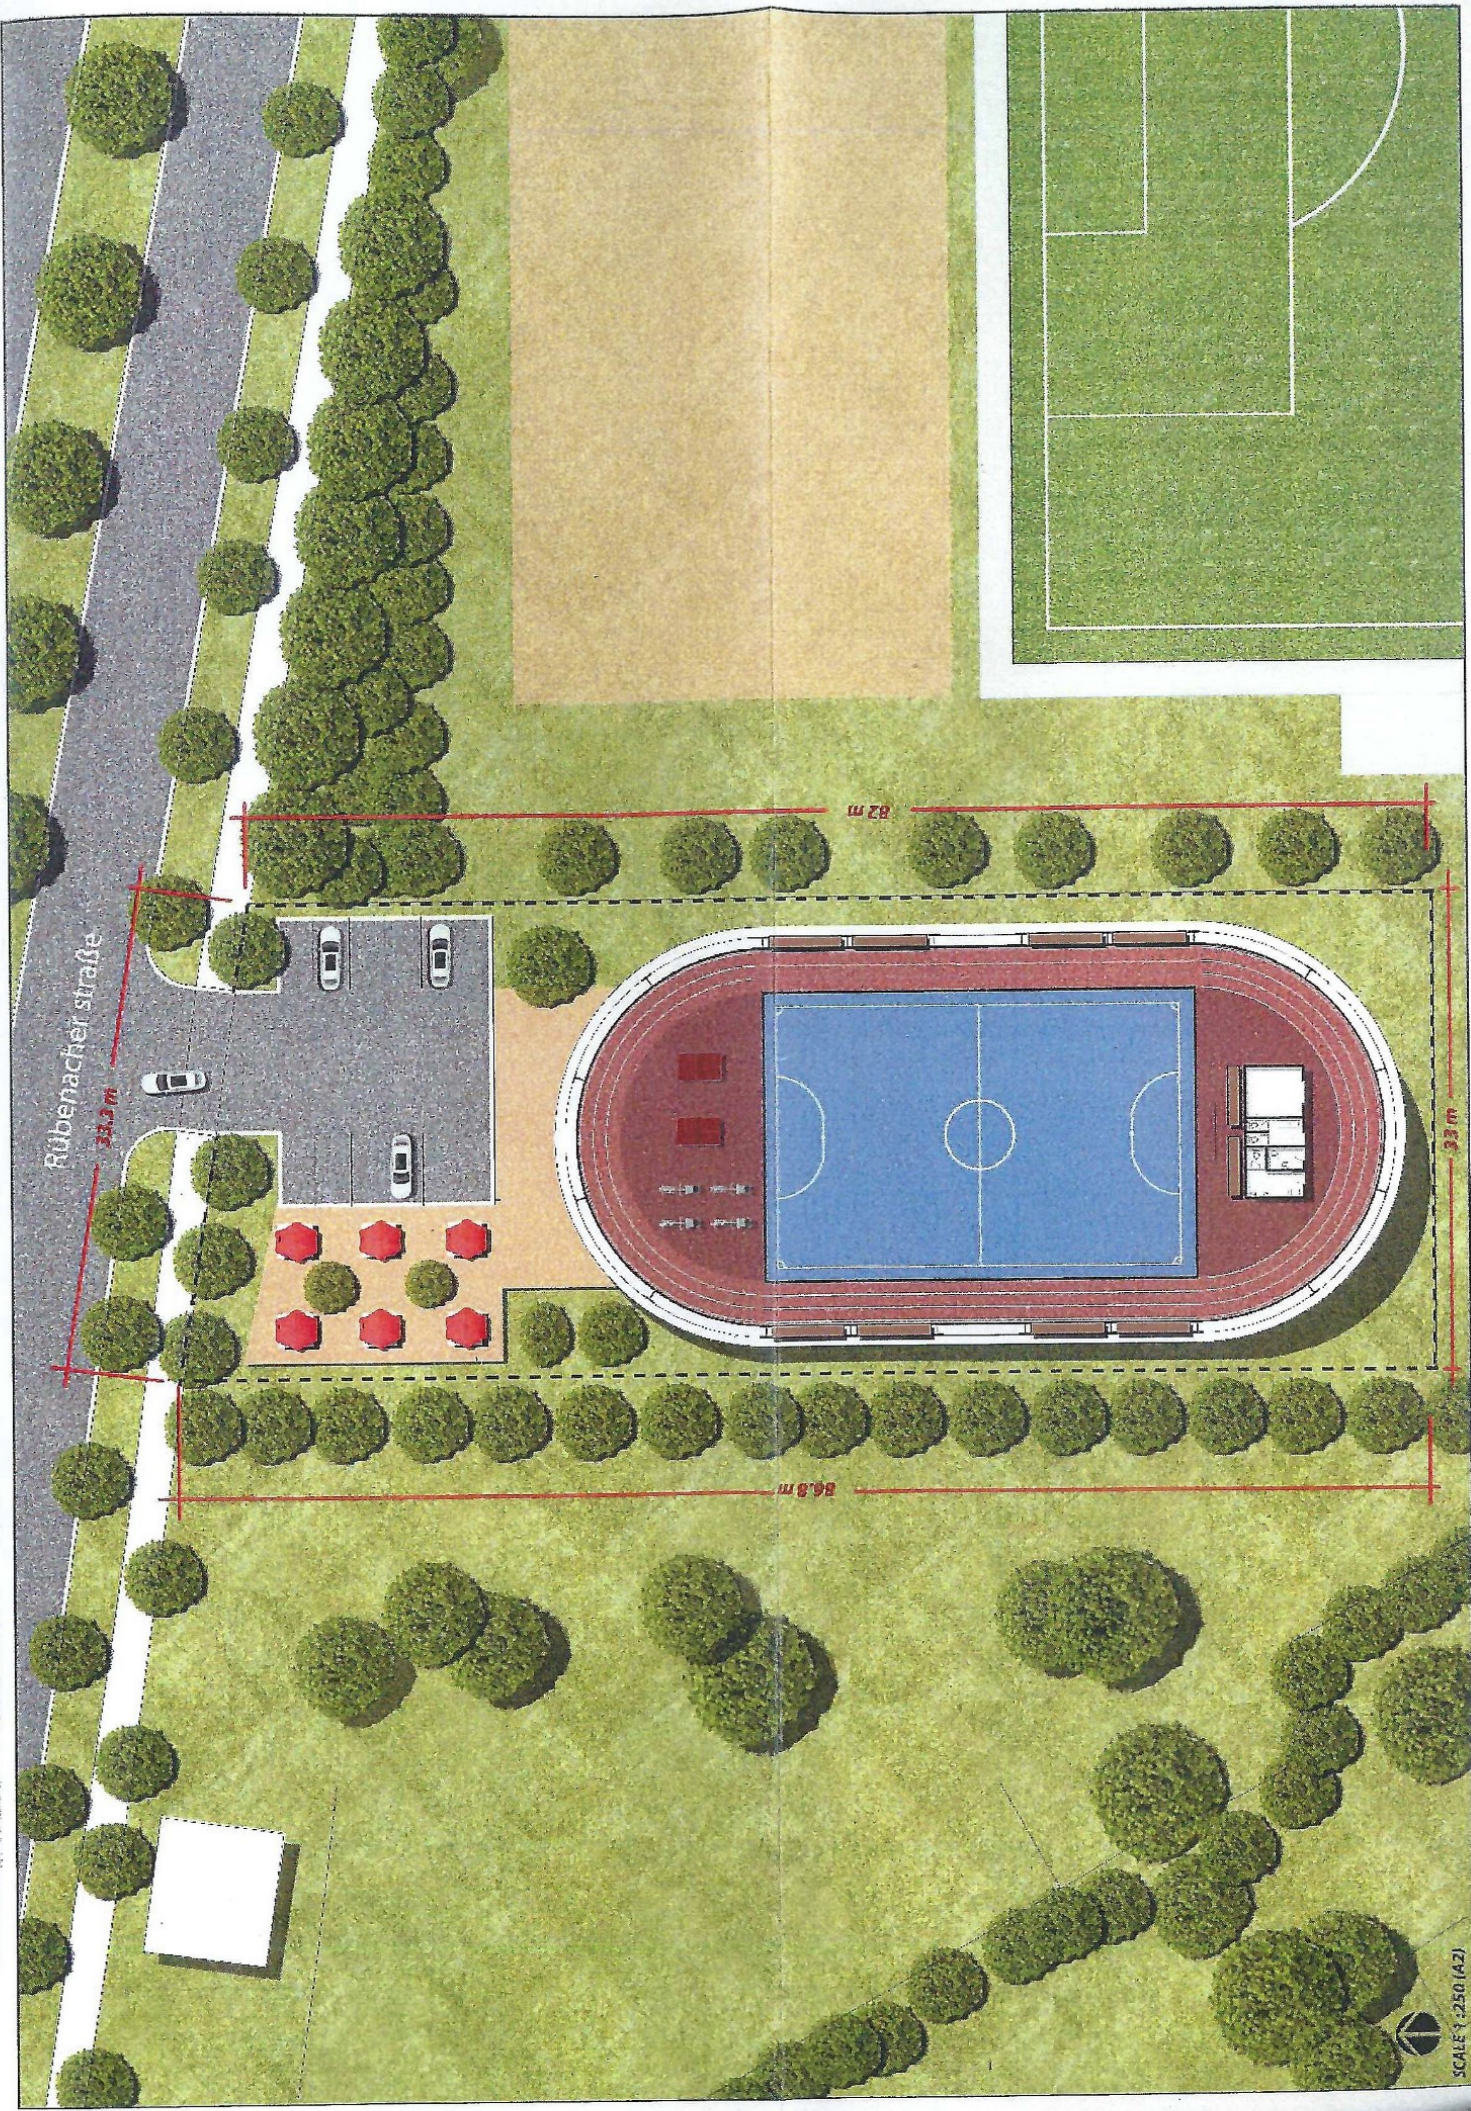

Lageplan:

Rübenacherstraße

37.2 m

82 m

82 m

86.8 m

SCALE 1:250 (A2)