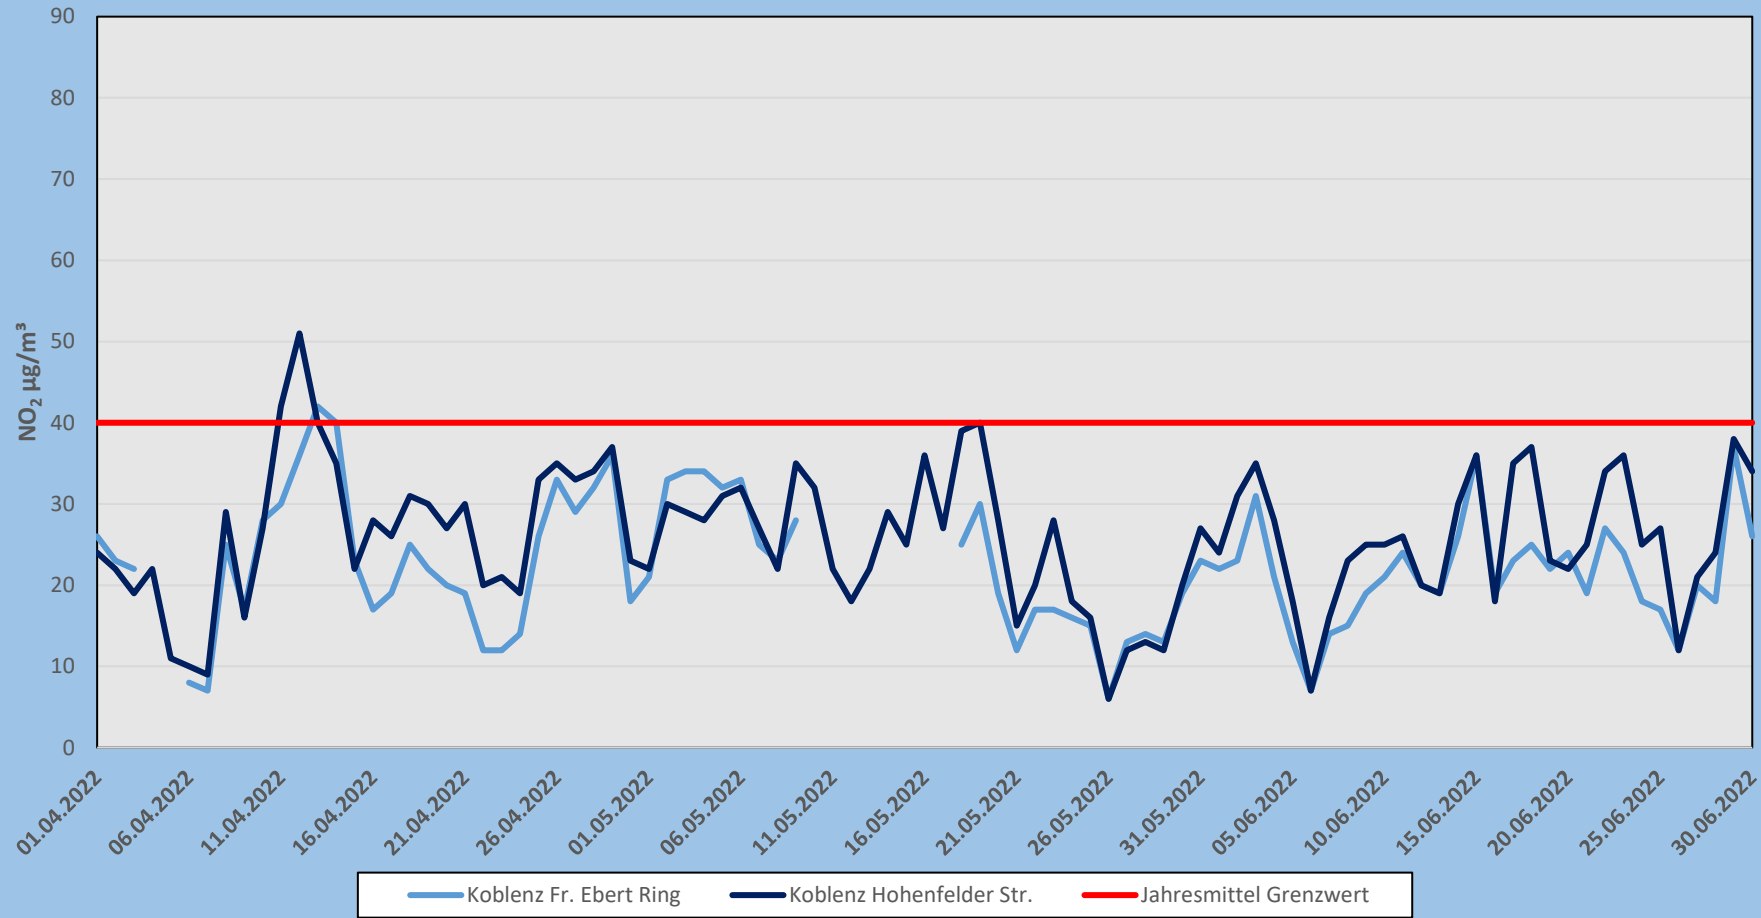

Tagesmittelwerte NO₂ 1. Quartal 2022

	Koblenz-Fr. Ebert Ring	Koblenz-Hohenfelder Str
Quartalsmittelwert	30,2	32,3

Tagesmittelwerte NO₂ 2. Quartal 2022

	Koblenz-Fr. Ebert Ring	Koblenz-Hohenfelder Str
Quartalsmittelwert	22,3	26,0

Tagesmittelwerte NO₂ 3. Quartal 2022

	Koblenz-Fr. Ebert Ring	Koblenz-Hohenfelder Str
Quartalsmittelwert	23,6	26,2

Tagesmittelwerte NO₂ 4. Quartal 2022

	Koblenz-Fr. Ebert Ring	Koblenz-Hohenfelder Str
Quartalsmittelwert	26,2	29,8