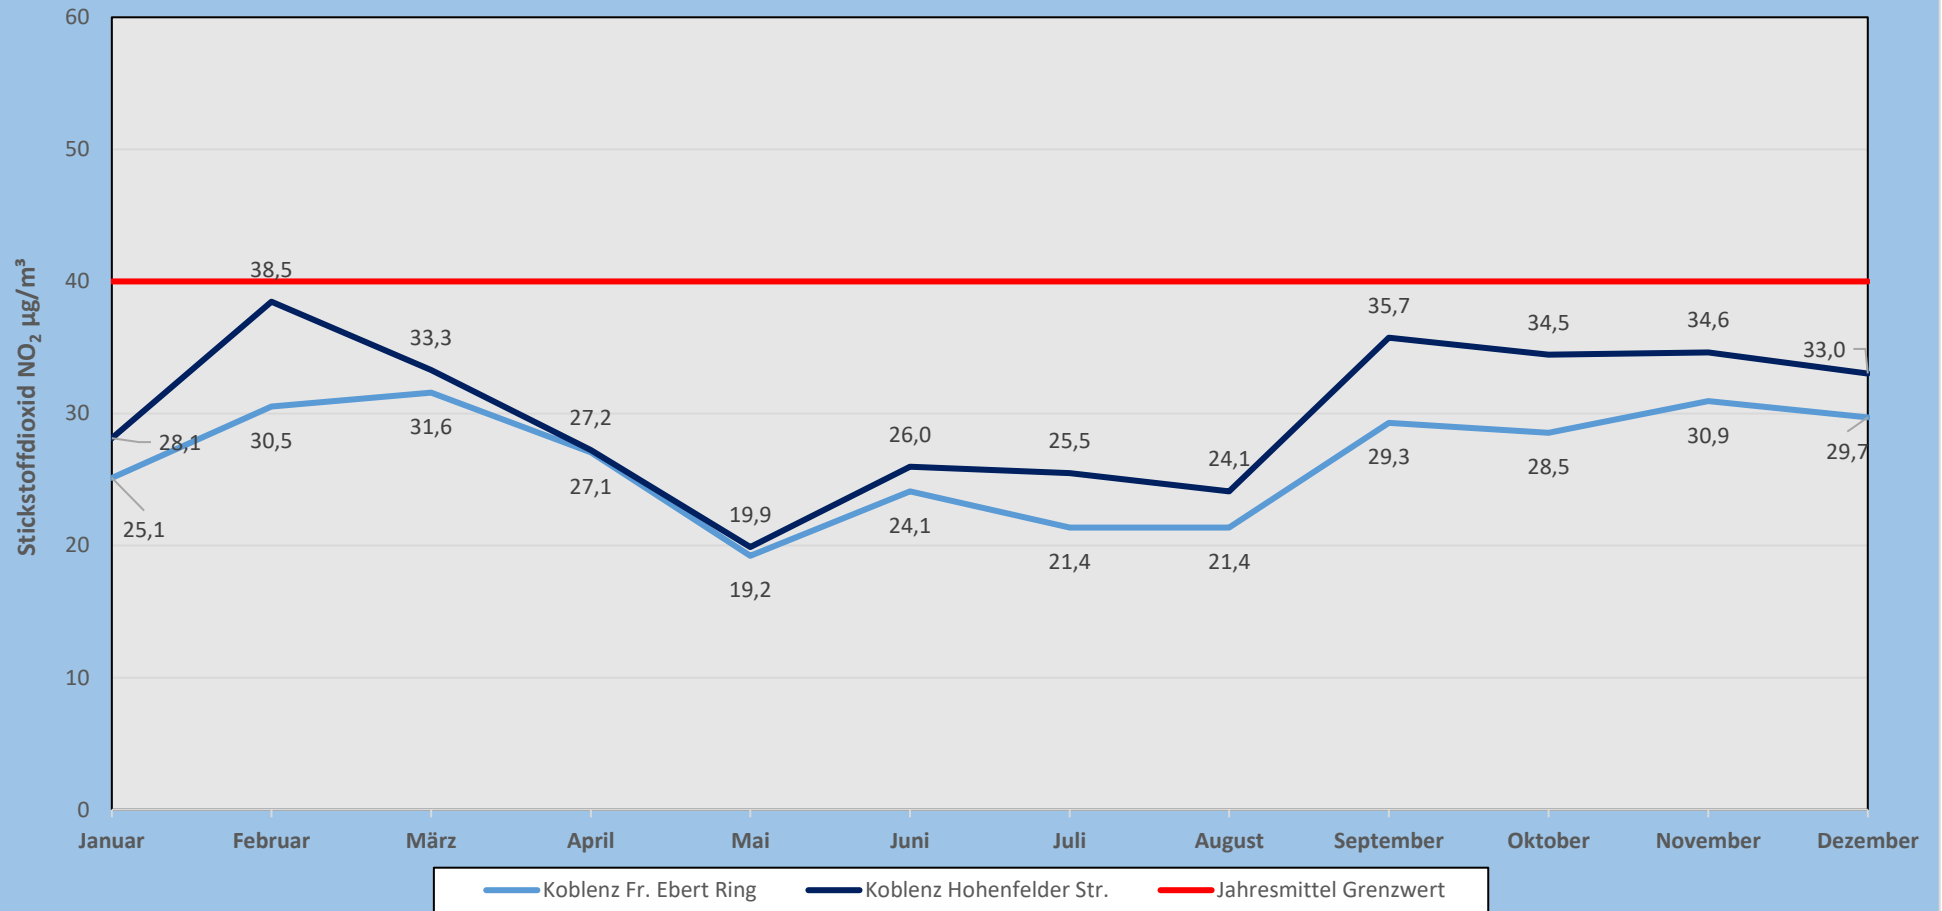

Tagesmittelwerte NO₂ 1. Quartal 2022

	Koblenz-Fr. Ebert Ring	Koblenz-Hohenfelder Str
Quartalsmittelwert	30,2	32,3

Tagesmittelwerte NO₂ 2. Quartal 2022

	Koblenz-Fr. Ebert Ring	Koblenz-Hohenfelder Str
Quartalsmittelwert	22,3	26,0

Tagesmittelwerte NO₂ 3. Quartal 2022

	Koblenz-Fr. Ebert Ring	Koblenz-Hohenfelder Str
Quartalsmittelwert	23,6	26,2

Tagesmittelwerte NO₂ 4. Quartal 2022

	Koblenz-Fr. Ebert Ring	Koblenz-Hohenfelder Str
Quartalsmittelwert	26,2	29,8

Monatsmittelwerte NO₂ 2022

	Koblenz-Fr. Ebert Ring	Koblenz-Hohenfelder Str
*Mittelwert Januar - November	26	29

*Vorläufige Mittelwerte

Monatsmittelwerte NO₂ 2021

	Koblenz-Fr. Ebert Ring	Koblenz-Hohenfelder Str
*Mittelwert Januar - Dezember	27	30