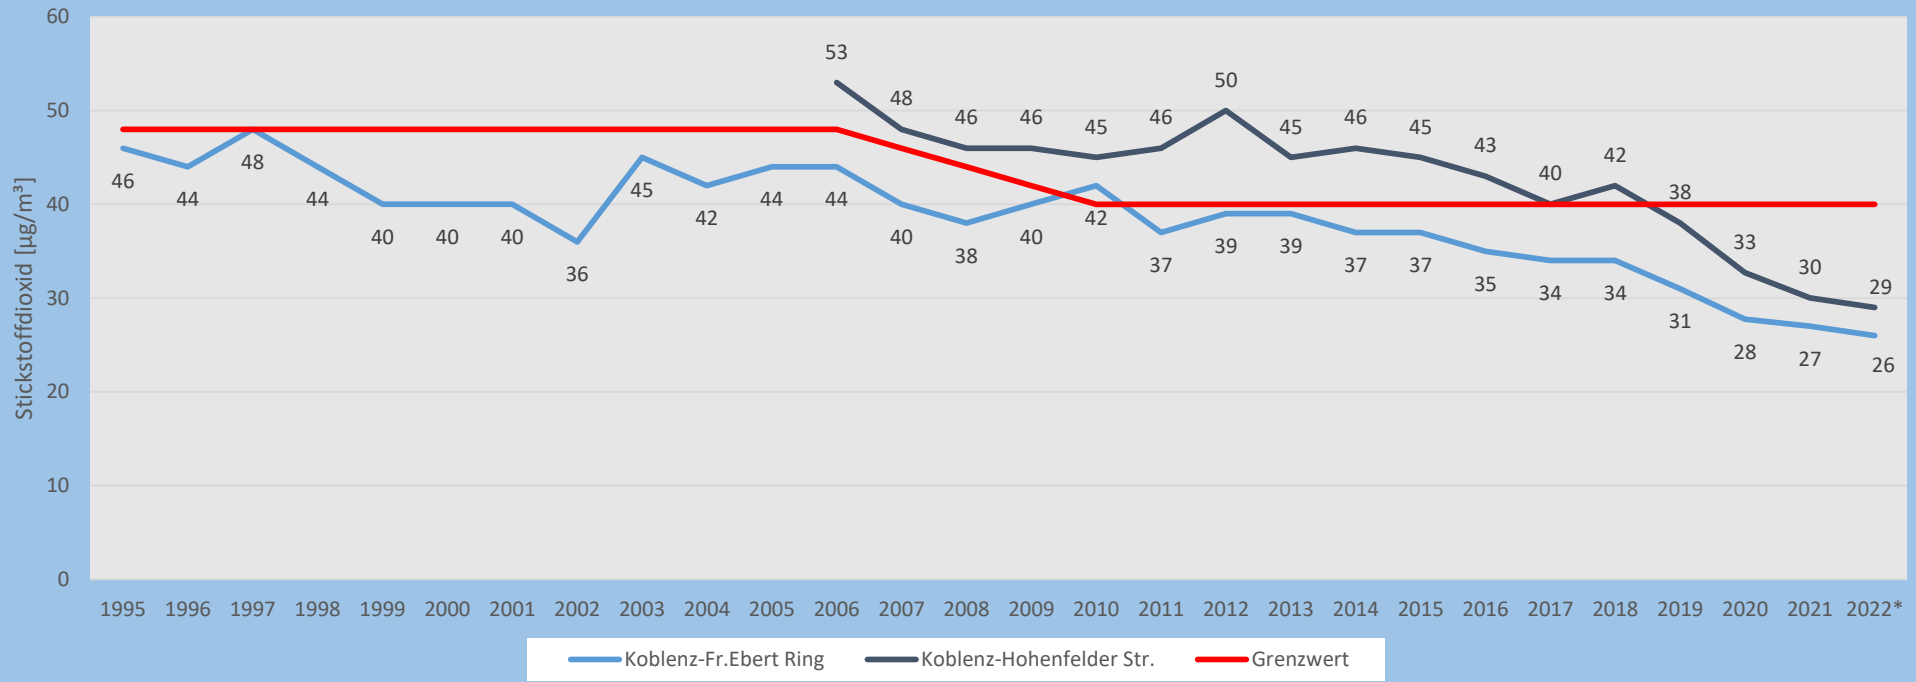

Langzeitentwicklung NO₂-Werte Koblenz

*Vorläufige Jahresmittelwerte