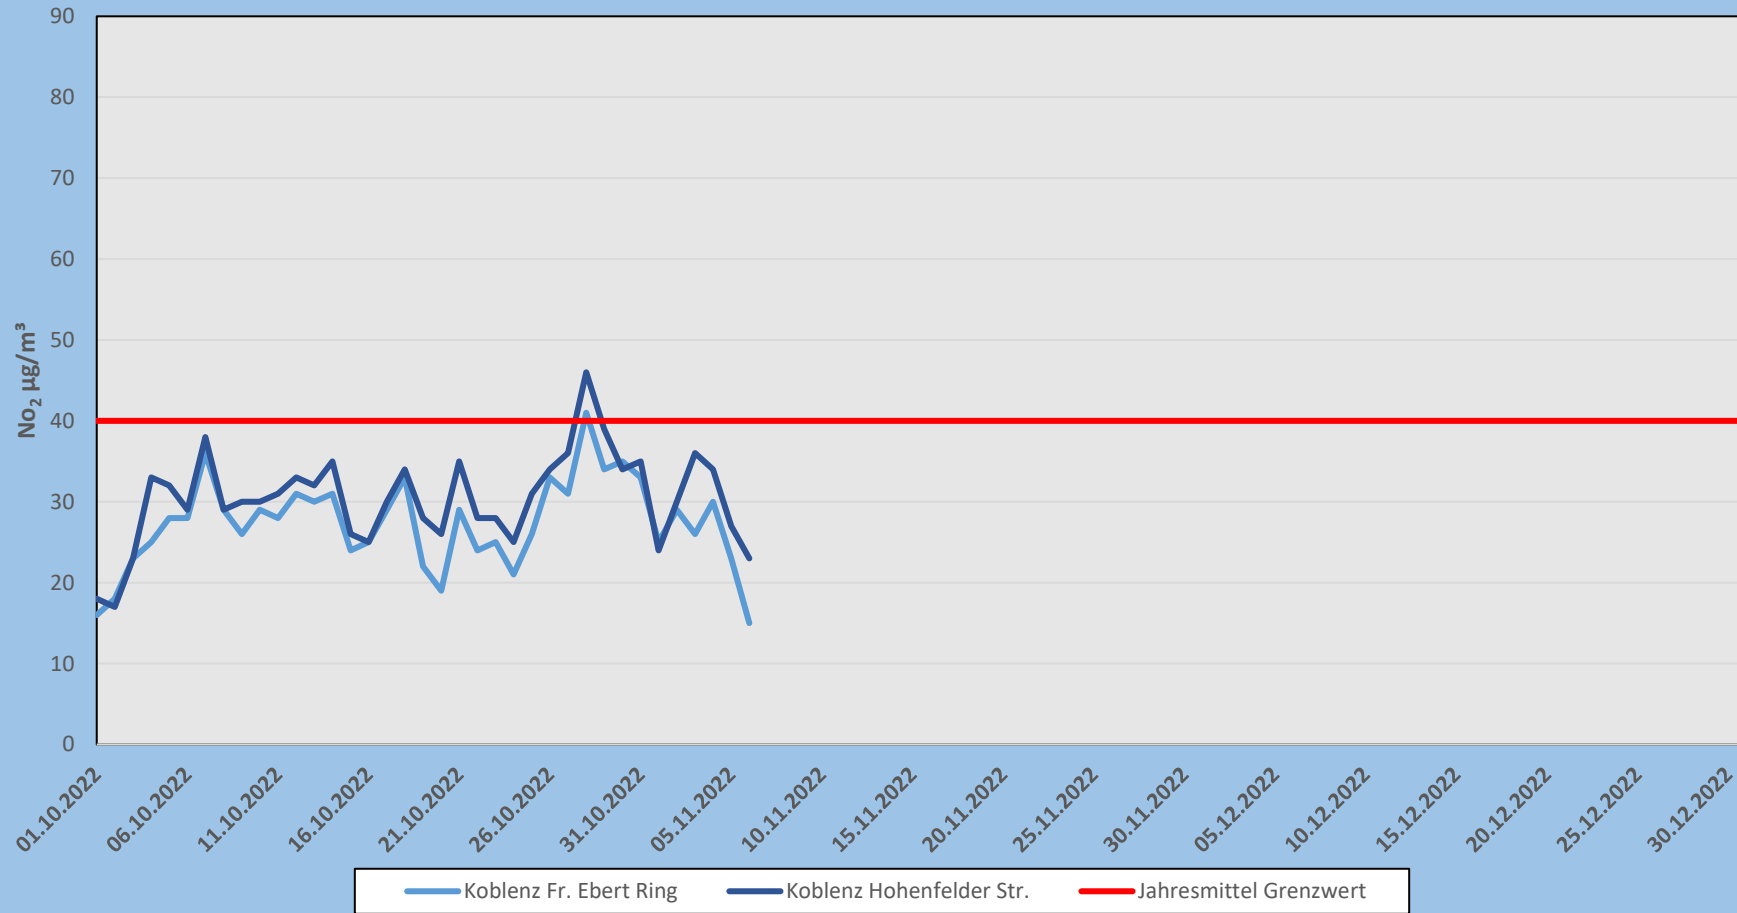

Tagesmittelwerte NO₂ 1. Quartal 2022

	Koblenz-Fr. Ebert Ring	Koblenz-Hohenfelder Str
Quartalsmittelwert	30,2	32,3

Tagesmittelwerte NO₂ 2. Quartal 2022

	Koblenz-Fr. Ebert Ring	Koblenz-Hohenfelder Str
Quartalsmittelwert	22,3	26,0

Tagesmittelwerte NO₂ 3. Quartal 2022

	Koblenz-Fr. Ebert Ring	Koblenz-Hohenfelder Str
Quartalsmittelwert	23,6	26,2

Tagesmittelwerte NO₂ 4. Quartal 2022

	Koblenz-Fr. Ebert Ring	Koblenz-Hohenfelder Str
Quartalsmittelwert	26,2	29,8