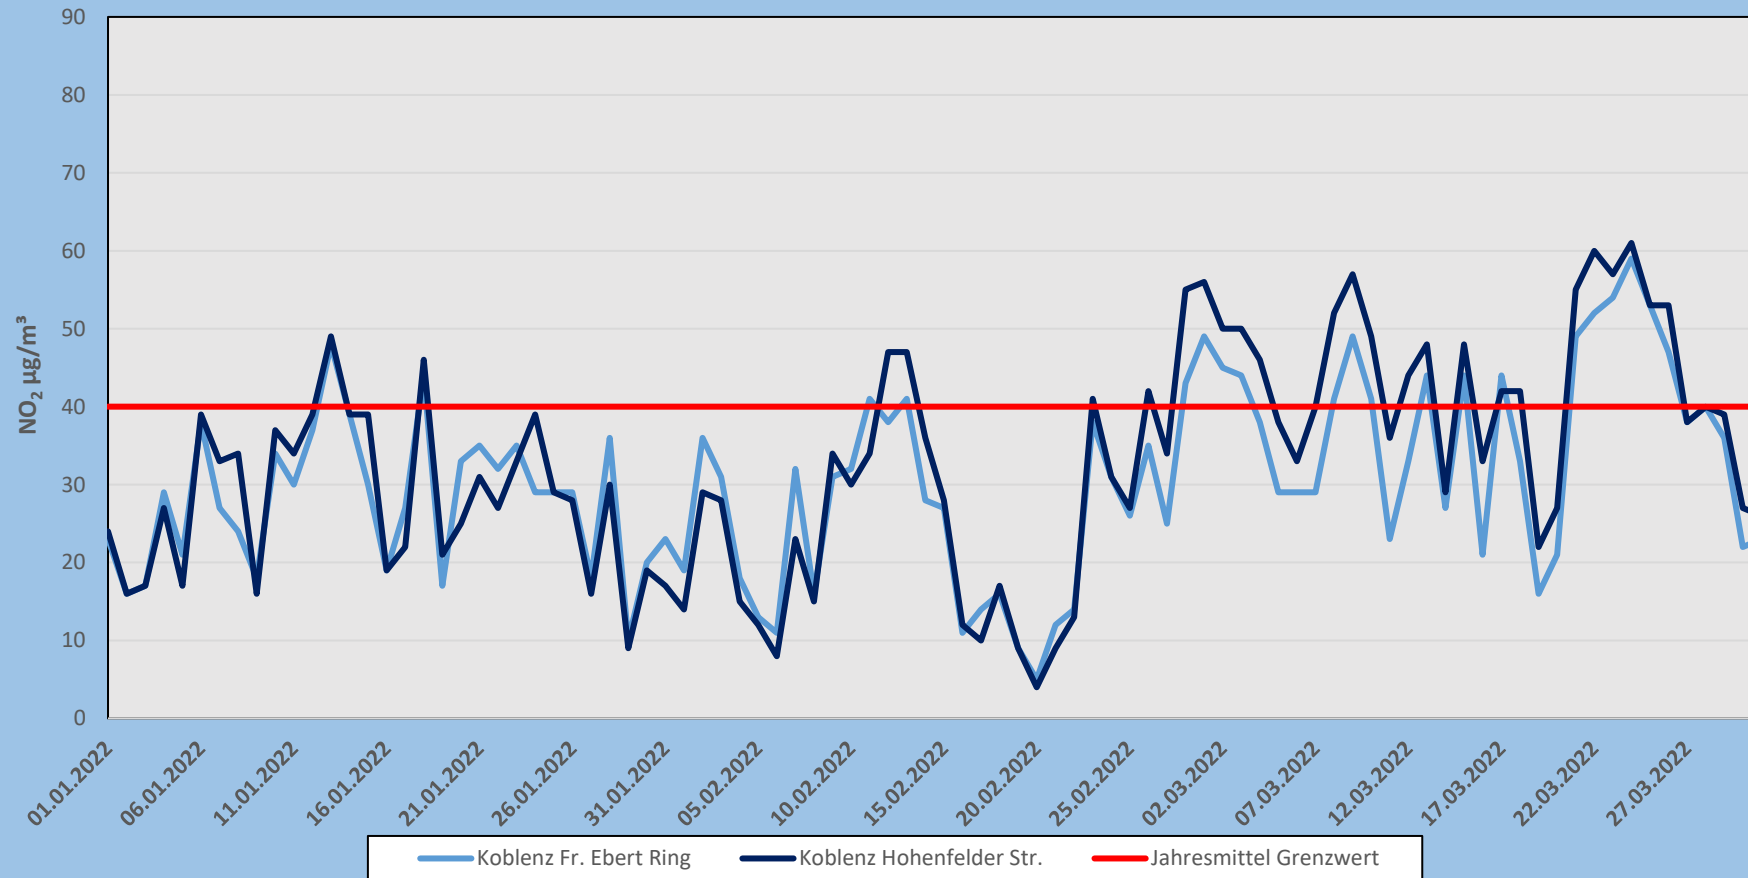

Tagesmittelwerte NO₂ 1. Quartal 2022

	Koblenz-Fr. Ebert Ring	Koblenz-Hohenfelder Str
Quartalsmittelwert	30,2	32,3

Tagesmittelwerte NO₂ 2. Quartal 2022

	Koblenz-Fr. Ebert Ring	Koblenz-Hohenfelder Str
Quartalsmittelwert	22,3	26,0

Tagesmittelwerte NO₂ 3. Quartal 2022

	Koblenz-Fr. Ebert Ring	Koblenz-Hohenfelder Str
Quartalsmittelwert	23,6	26,2

Tagesmittelwerte NO₂ 4. Quartal 2022

	Koblenz-Fr. Ebert Ring	Koblenz-Hohenfelder Str
Quartalsmittelwert	26,2	29,8

Monatsmittelwerte NO₂ 2022

	Koblenz-Fr. Ebert Ring	Koblenz-Hohenfelder Str
*Mittelwert Januar - November	26	29

*Vorläufige Mittelwerte

Monatsmittelwerte NO₂ 2021

	Koblenz-Fr. Ebert Ring	Koblenz-Hohenfelder Str
*Mittelwert Januar - Dezember	27	30