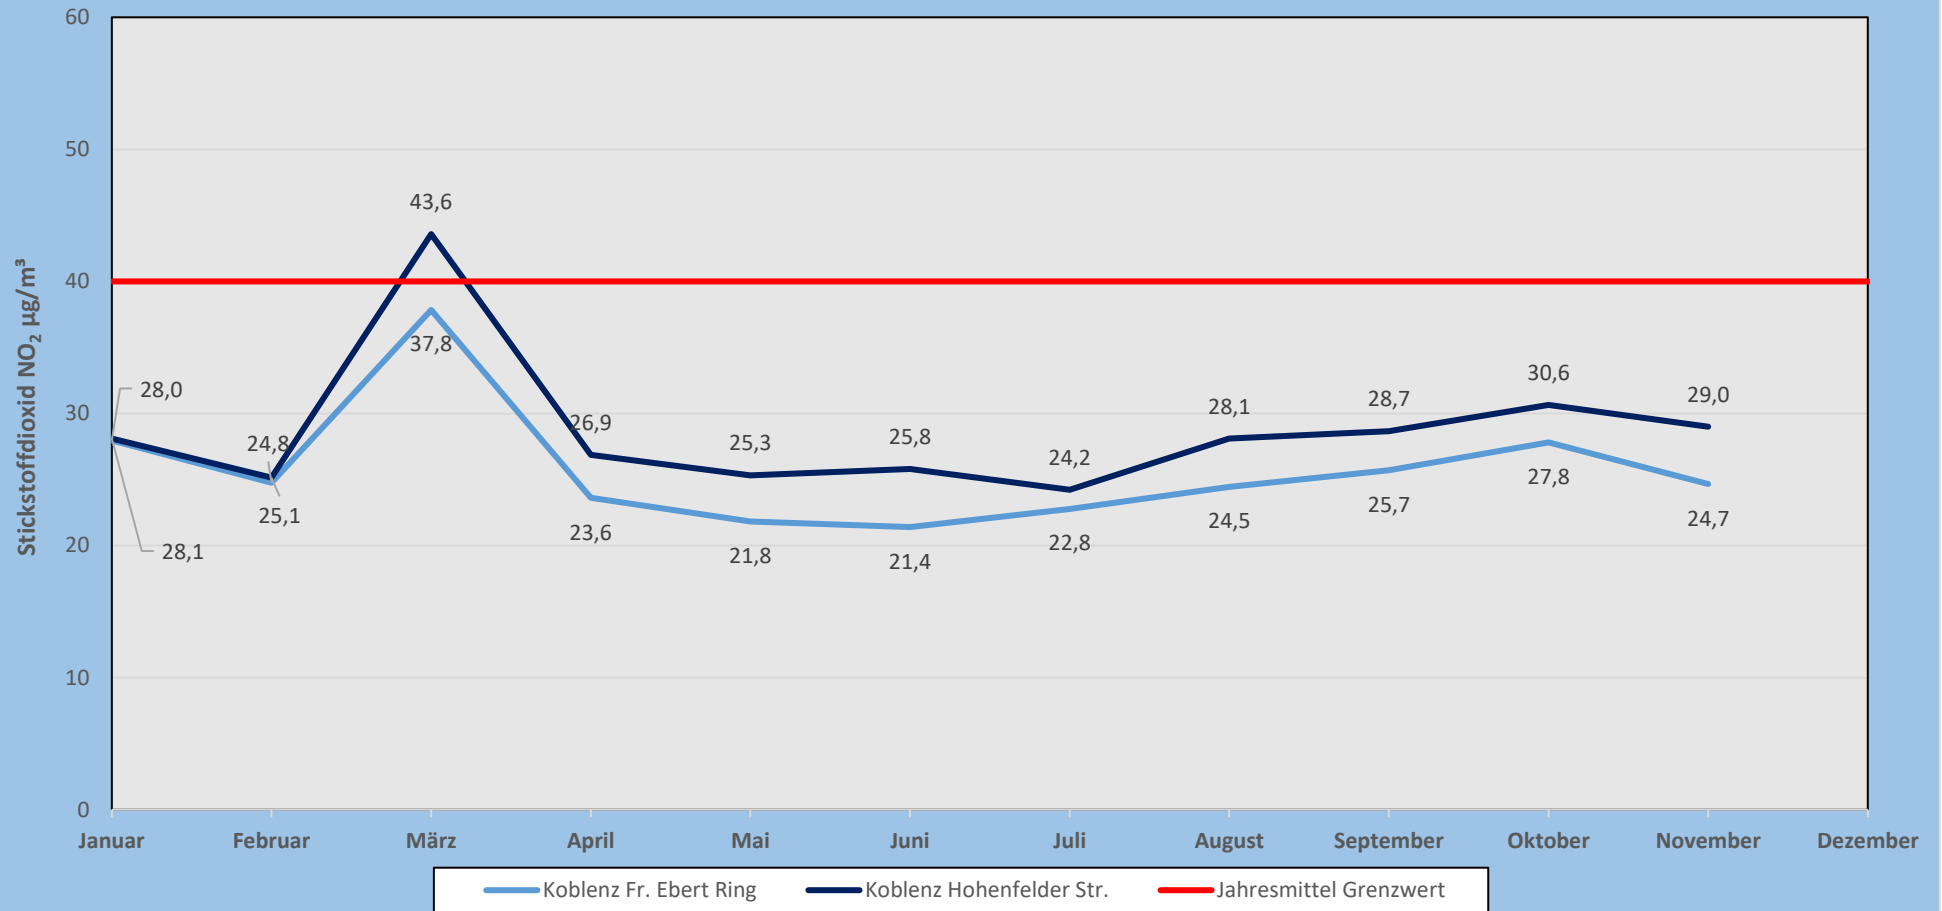

Tagesmittelwerte NO₂ 1. Quartal 2022

	Koblenz-Fr. Ebert Ring	Koblenz-Hohenfelder Str
Quartalsmittelwert	30,2	32,3

Tagesmittelwerte NO₂ 2. Quartal 2022

	Koblenz-Fr. Ebert Ring	Koblenz-Hohenfelder Str
Quartalsmittelwert	22,3	26,0

Tagesmittelwerte NO₂ 3. Quartal 2022

	Koblenz-Fr. Ebert Ring	Koblenz-Hohenfelder Str
Quartalsmittelwert	23,6	26,2

Tagesmittelwerte NO₂ 4. Quartal 2022

	Koblenz-Fr. Ebert Ring	Koblenz-Hohenfelder Str
Quartalsmittelwert	26,2	29,8

Monatsmittelwerte NO₂ 2022

	Koblenz-Fr. Ebert Ring	Koblenz-Hohenfelder Str
*Mittelwert Januar - November	26	29

*Vorläufige Mittelwerte

Monatsmittelwerte NO₂ 2021

	Koblenz-Fr. Ebert Ring	Koblenz-Hohenfelder Str
*Mittelwert Januar - Dezember	27	30