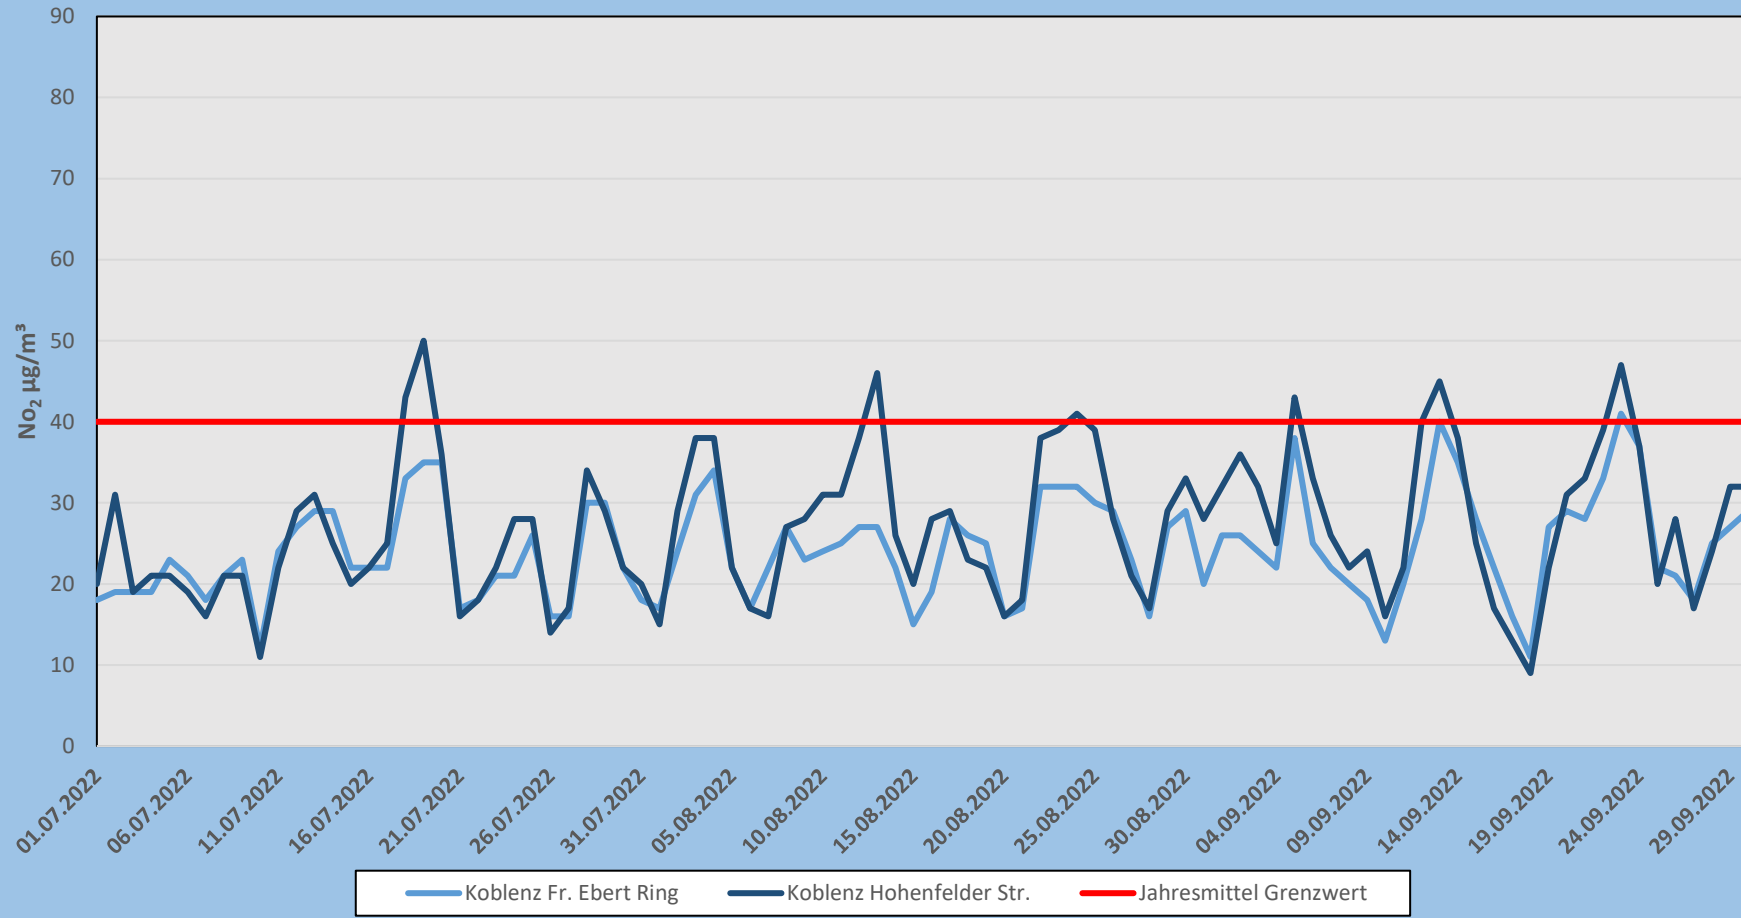

Tagesmittelwerte NO₂ 1. Quartal 2022

	Koblenz-Fr. Ebert Ring	Koblenz-Hohenfelder Str
Quartalsmittelwert	30,2	32,3

Tagesmittelwerte NO₂ 2. Quartal 2022

	Koblenz-Fr. Ebert Ring	Koblenz-Hohenfelder Str
Quartalsmittelwert	22,3	26,0

Tagesmittelwerte NO₂ 3. Quartal 2022

	Koblenz-Fr. Ebert Ring	Koblenz-Hohenfelder Str
Quartalsmittelwert	23,6	26,2

Tagesmittelwerte NO₂ 4. Quartal 2022

	Koblenz-Fr. Ebert Ring	Koblenz-Hohenfelder Str
Quartalsmittelwert	26,2	29,8

Monatsmittelwerte NO₂ 2022

	Koblenz-Fr. Ebert Ring	Koblenz-Hohenfelder Str
*Mittelwert Januar - November	26	29

*Vorläufige Mittelwerte

Monatsmittelwerte NO₂ 2021

	Koblenz-Fr. Ebert Ring	Koblenz-Hohenfelder Str
*Mittelwert Januar - Dezember	27	30