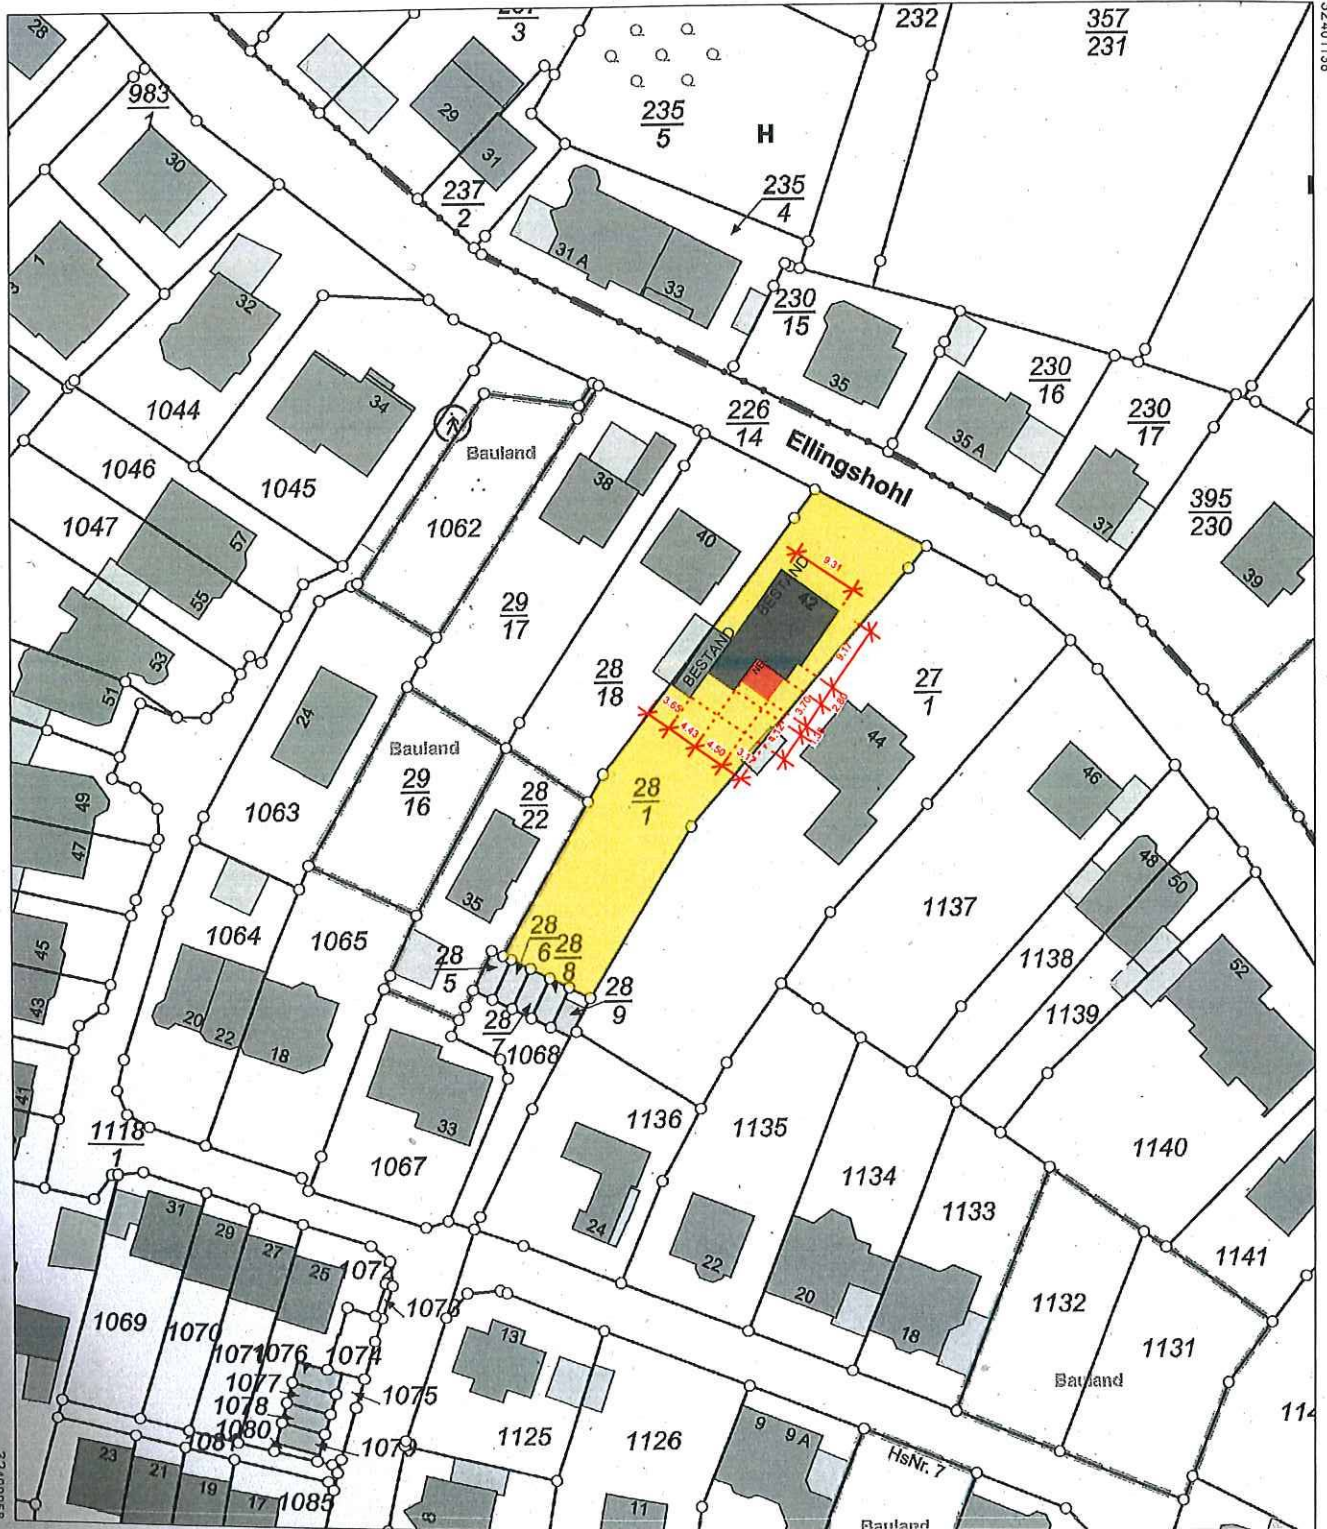

Flur: 6  
Gemarkung: Pfaffendorf

Landkreis: Stadt Koblenz

5577854

5577644

Maßstab 1 : 1 000 0 10 20 30 Meter

Vervielfältigungen für eigene Zwecke sind zugelassen. Eine unmittelbare oder mittelbare Vermarktung, Umwandlung oder Veröffentlichung der Geobasisinformationen bedarf der Zustimmung der zuständigen Vermessungs- und Katasterbehörde (§12 Landesgesetz über das amtliche Vermessungswesen).  
Hergestellt durch das Vermessungs- und Katasteramt Westerwald-Taunus.