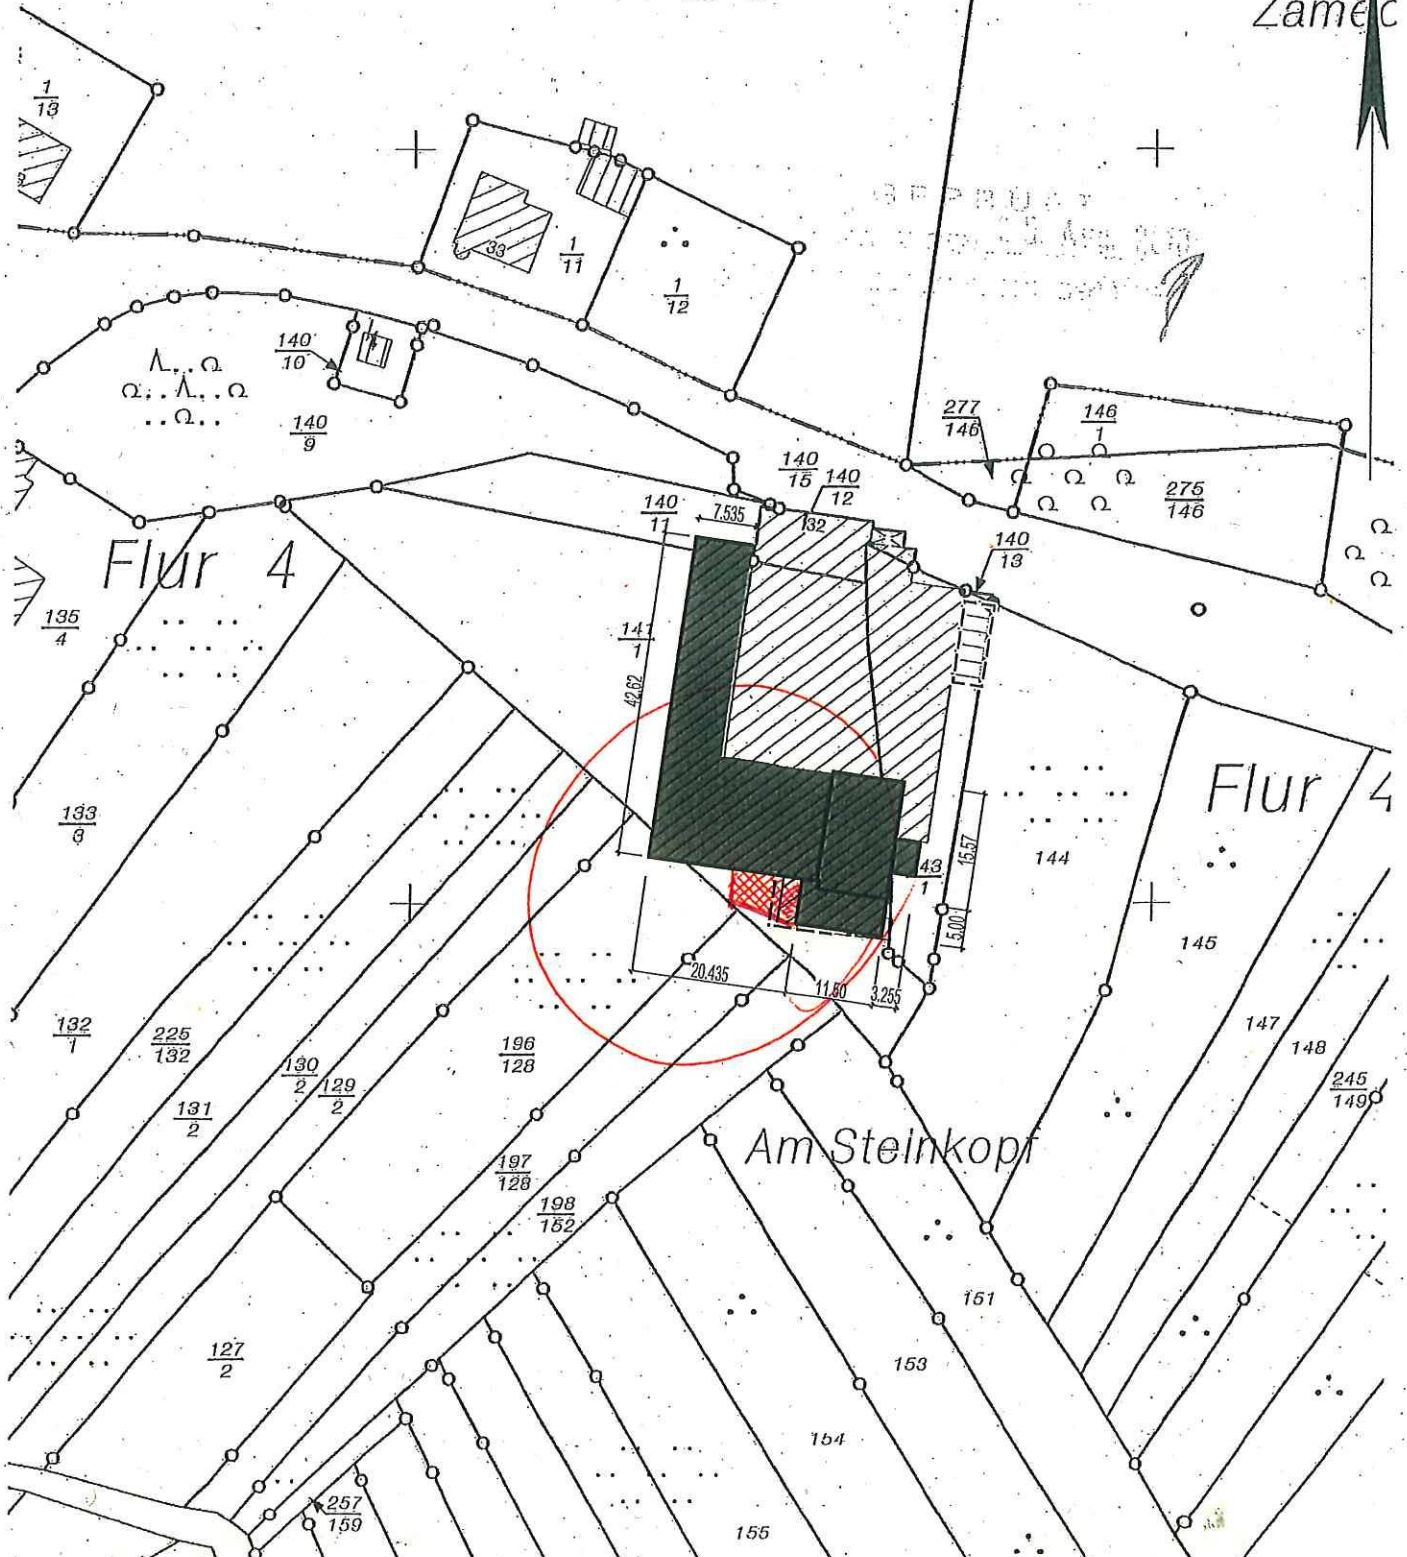

Auszug aus den Geobasisinformationen - Liegenschaftskarte -

Mayen, 22.03.2010

Ungefäher Maßstab 1:1000

Antrag-Nr. KB 1812

Stadt Koblenz
Gemeinde Koblenz
Gemarkung Arzheim
Flur 4

Karte 45.0380A

Vermessungs- und Katasteramt Mayen

Flur 1

Ω Ω
Ω Ω Ω
Ω Ω

Zamec

SPORTHALLE ARZHEIM

DECKBLATT GRUNDRISS EG - SICHTSCHUTZ, ZAUNANLAGE UND FUSSWEG ZUM SENDEMAST

30.06.2010

M. 1:100

Anbau Gaststätte
Wände HRB

19.12.2022

BV : Anbau Gaststätte
Ort : Koblenz
Kunde :
Bearb. :

M : 1 : 75