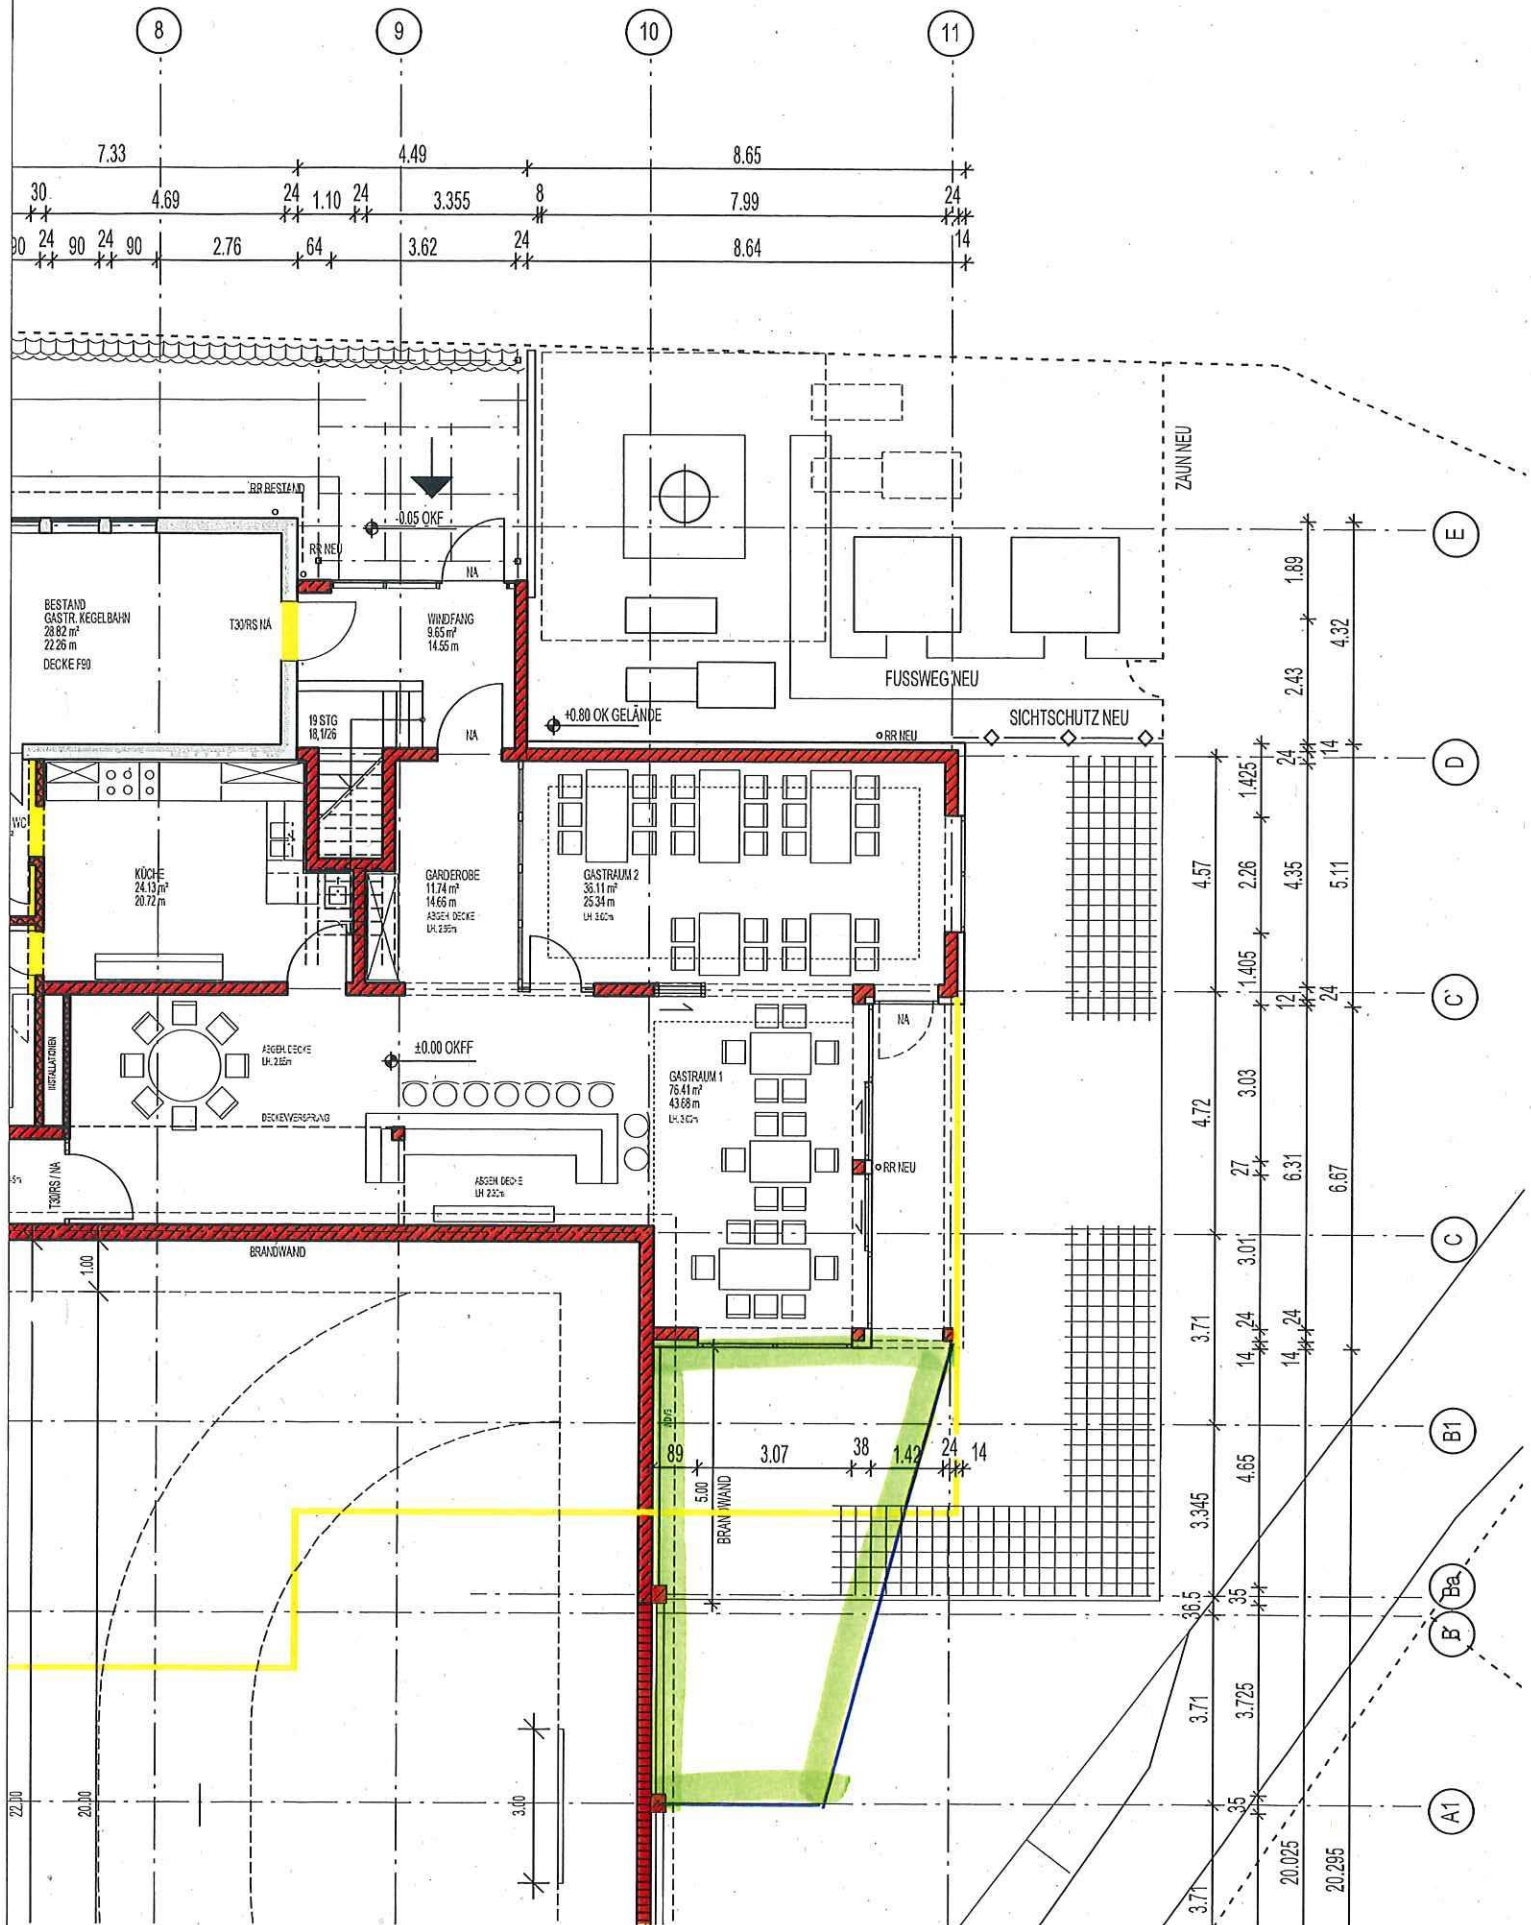

Auszug aus den Geobasisinformationen - Liegenschaftskarte -

Mayen, 22.03.2010

Ungefäher Maßstab 1:1000

Antrag-Nr. KB 1812

Stadt Koblenz
Gemeinde Koblenz
Gemarkung Arzheim
Flur 4

Karte 45.0380A

Vermessungs- und Katasteramt Mayen

Flur 1

Ω Ω
Ω Ω Ω
Ω Ω

Zamec

SPORTHALLE ARZHEIM

DECKBLATT GRUNDRISS EG - SICHTSCHUTZ, ZAUNANLAGE UND FUSSWEG ZUM SENDEMAST

30.06.2010

M. 1:100

Anbau Gaststätte
Wände HRB

19.12.2022

BV : Anbau Gaststätte
Ort : Koblenz
Kunde :
Bearb. :

M : 1 : 75