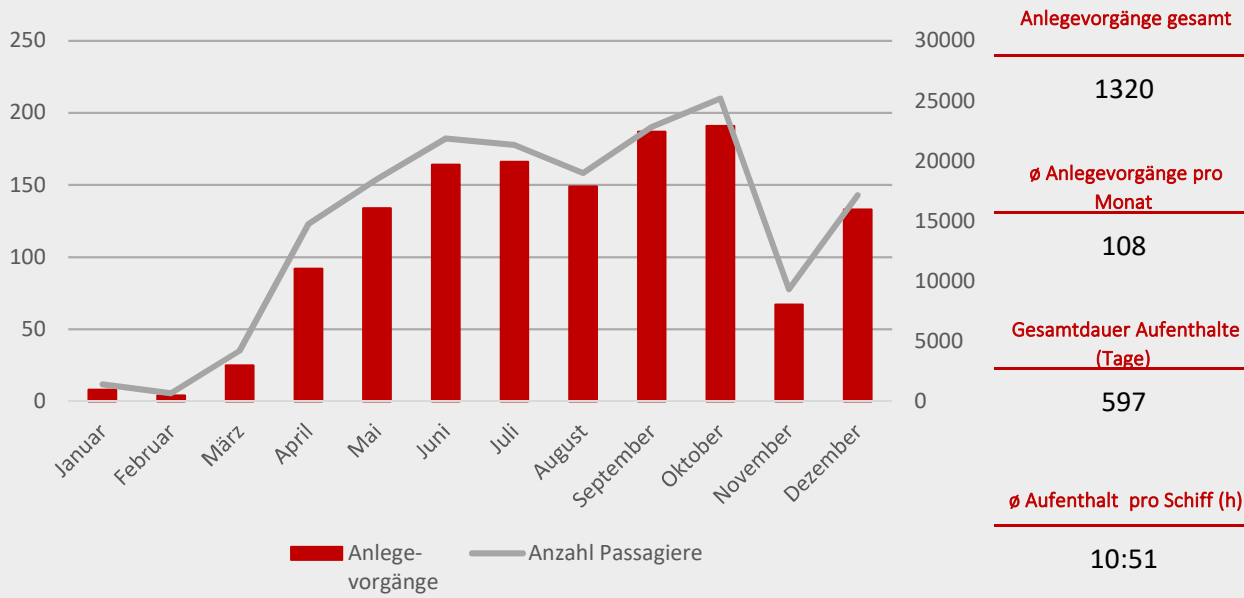

Anlegevorgänge und Passagierzahlen im Jahresverlauf 2022

Anlegevorgänge gesamt

1320

Ø Anlegevorgänge pro Monat

108

Gesamtdauer Aufenthalte (Tage)

597

Ø Aufenthalt pro Schiff (h)

10:51

Ø Anzahl Passagiere pro Schiff

134

Gesamtzahl Passagiere

176.346

* Passagierzahlen unter Annahme der Vollaustattung ermittelt