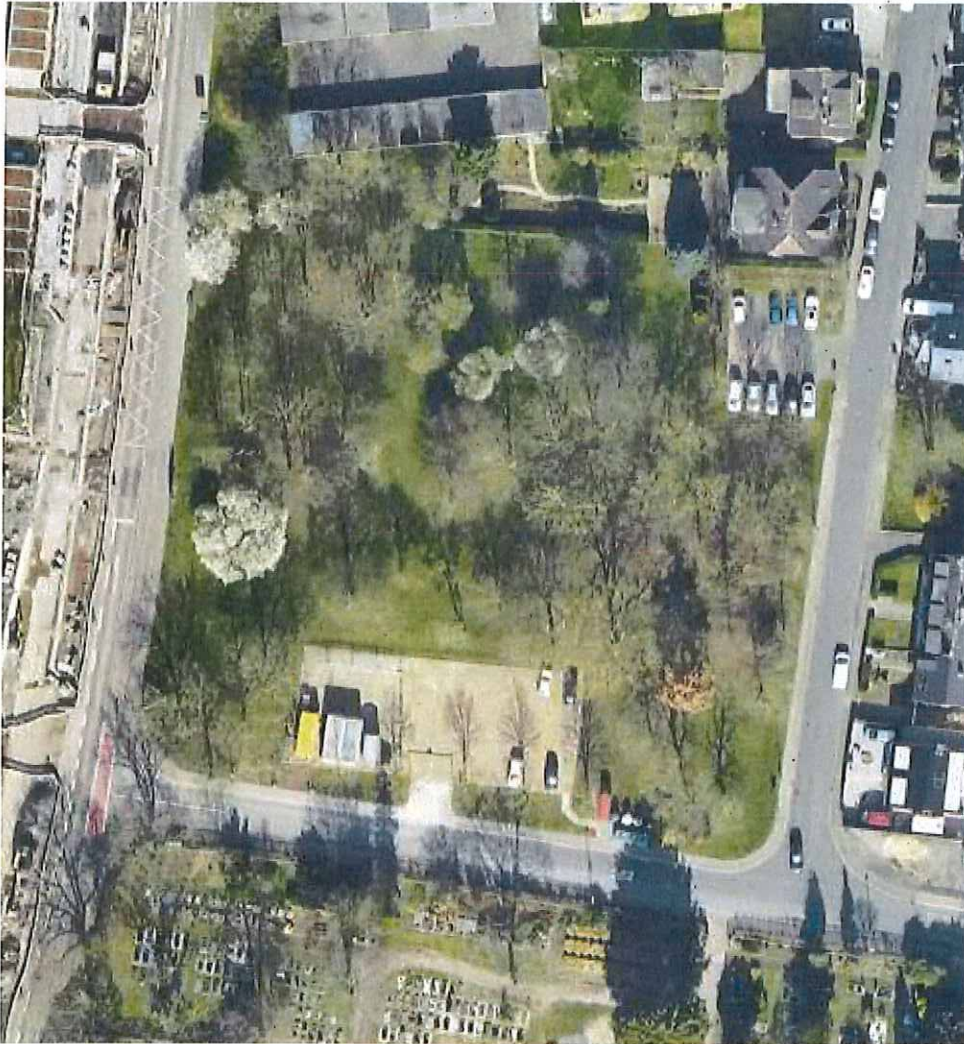

Stadtrat 02.02.23

Betr.: BV/0727/2022 Soziale Stadt Neuendorf - Quartiersplatz St. Peter
Entwurfsplanung

Hier: Parkmöglichkeiten im Umkreis von 500m

Städtische Flächen Umkreis 500 m Kirche St. Peter Koblenz-Neuendorf

Neuendorf (Westl. St.Peter), Nauweg/Langenaustraße/Friedhof

Parkplätze 21 (Nauweg)

Parkplätze 10 (Langenaustraße)

Neuendorf (Südl. St.Peter)

Am Ufer/Einmündung Herberichstraße

Parkplätze 7+20 (Straßenraum Am Ufer) und ca.50-60 auf dem Parkplatz am Rhein