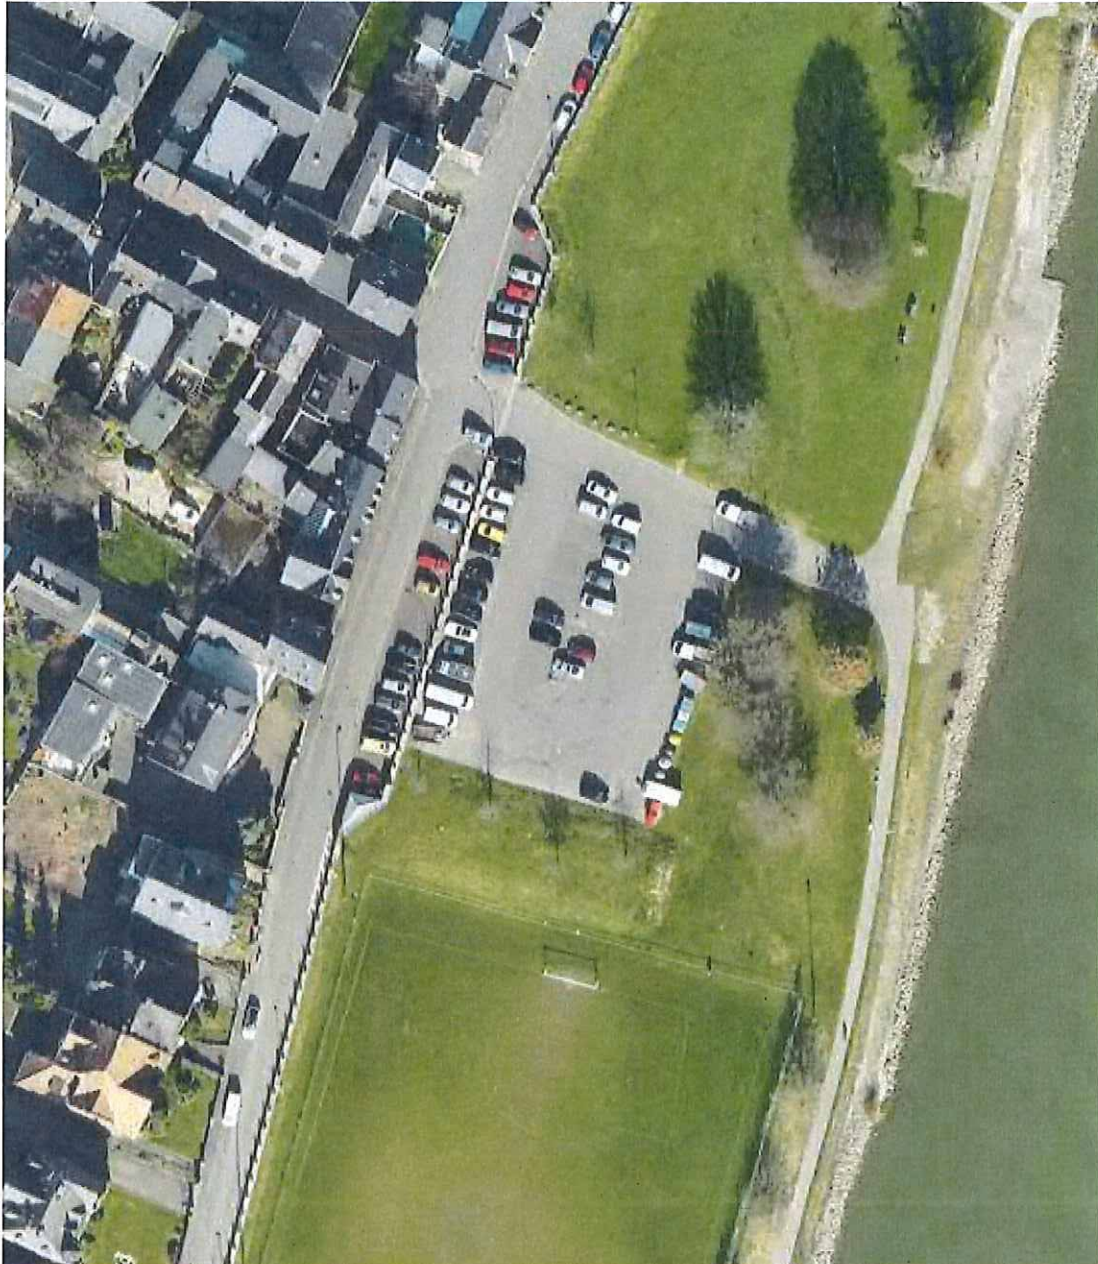

Neuendorf (Westl. St.Peter), Nauweg/Langenaustraße/Friedhof

Parkplätze 21 (Nauweg)

Parkplätze 10 (Langenaustraße)

Neuendorf (Südl. St.Peter)

Am Ufer/Einmündung Herberichstraße

Parkplätze 7+20 (Straßenraum Am Ufer) und ca.50-60 auf dem Parkplatz am Rhein