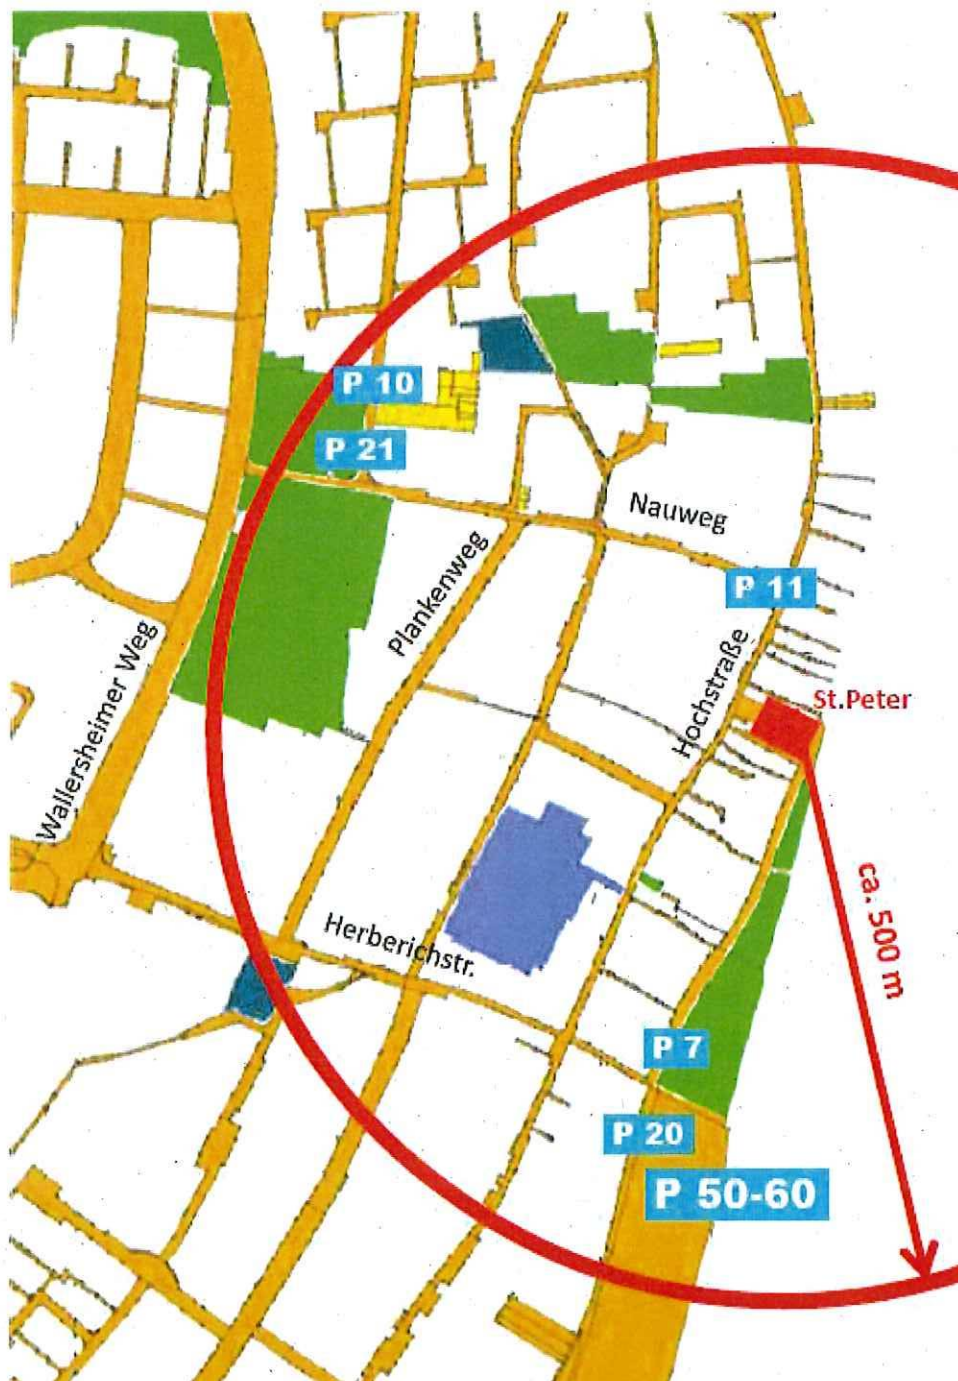

Stadtrat 02.02.23

Betr.: BV/0727/2022 Soziale Stadt Neuendorf - Quartiersplatz St. Peter
Entwurfsplanung

Hier: Parkmöglichkeiten im Umkreis von 500m

Städtische Flächen Umkreis 500 m Kirche St. Peter Koblenz-Neuendorf

Neuendorf (Westl. St.Peter), Nauweg/Langenaustraße/Friedhof

Parkplätze 21 (Nauweg)

Parkplätze 10 (Langenaustraße)

Neuendorf (Südl. St.Peter)

Am Ufer/Einmündung Herberichstraße

Parkplätze 7+20 (Straßenraum Am Ufer) und ca.50-60 auf dem Parkplatz am Rhein

Neuendorf (Nördlich St.Peter)

Nauweg/Hochstraße

Parkplätze 11