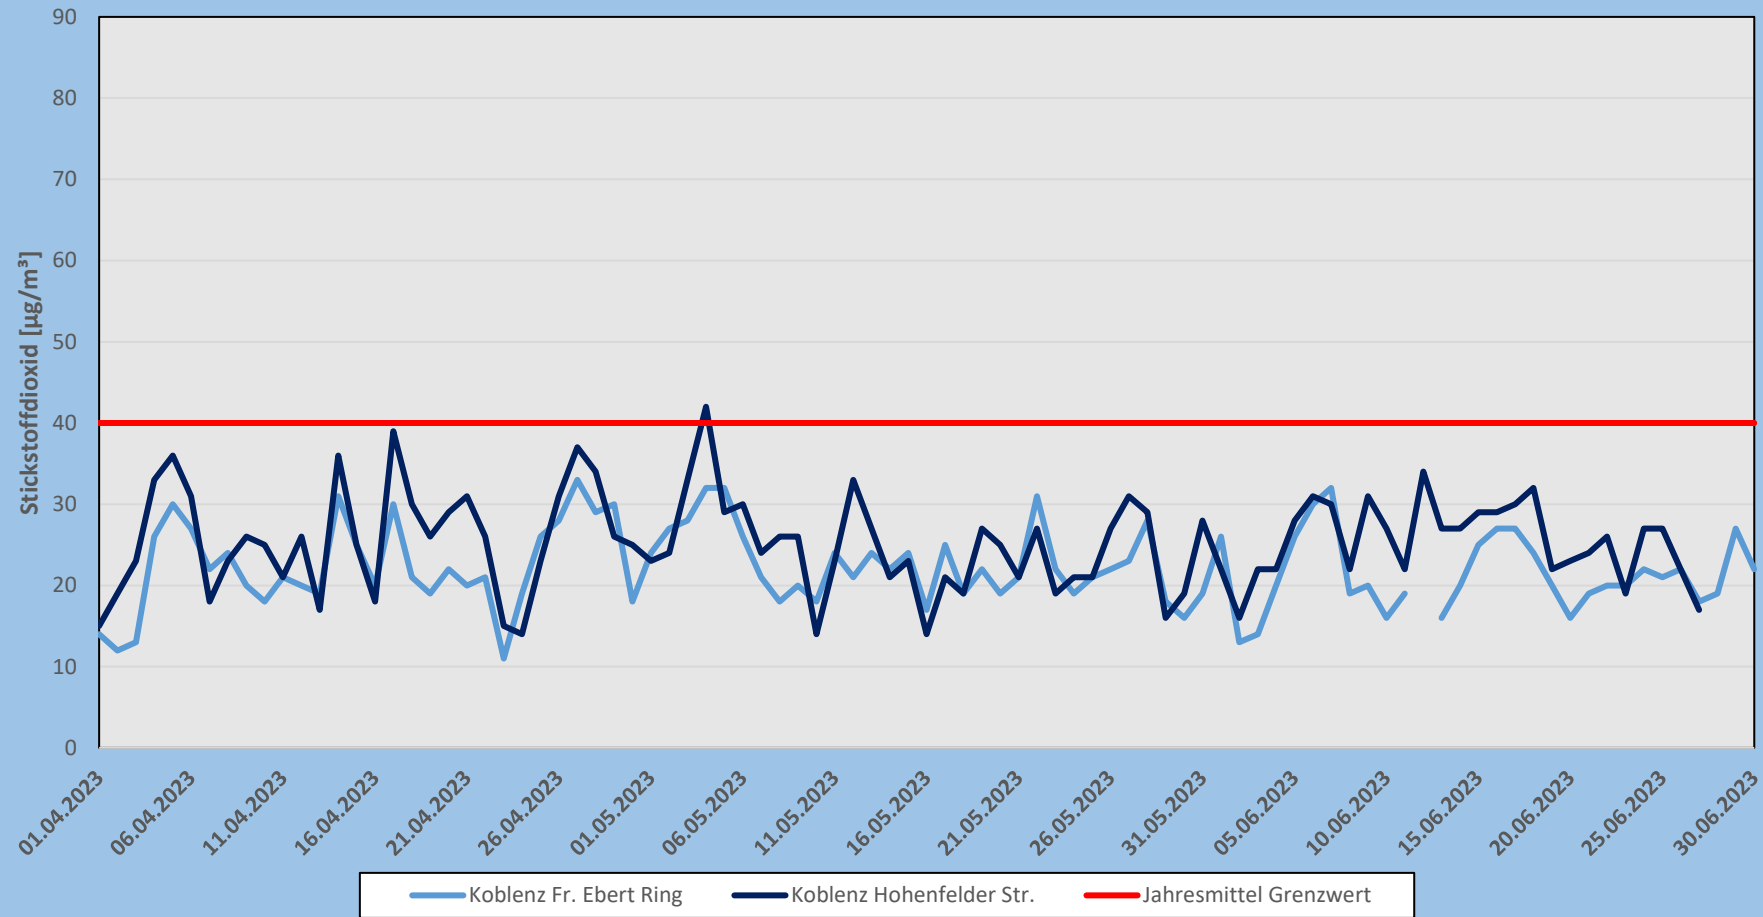

Monatsmittelwerte NO₂ 2023

	Koblenz-Fr. Ebert Ring	Koblenz-Hohenfelder Str
*Mittelwert Januar - Juli	22	25

*Vorläufige Mittelwerte

Tagesmittelwerte NO₂ 1. Quartal 2023

	Koblenz-Fr. Ebert Ring	Koblenz-Hohenfelder Str
*Quartalsmittelwert	26,1	27,3

*Vorläufige Mittelwerte

Tagesmittelwerte NO₂ 2. Quartal 2023

	Koblenz-Fr. Ebert Ring	Koblenz-Hohenfelder Str
Quartalsmittelwert	22,5	25,3

Tagesmittelwerte NO₂ 3. Quartal 2023

	Koblenz-Fr. Ebert Ring	Koblenz-Hohenfelder Str
Quartalsmittelwert	11,0	14,0