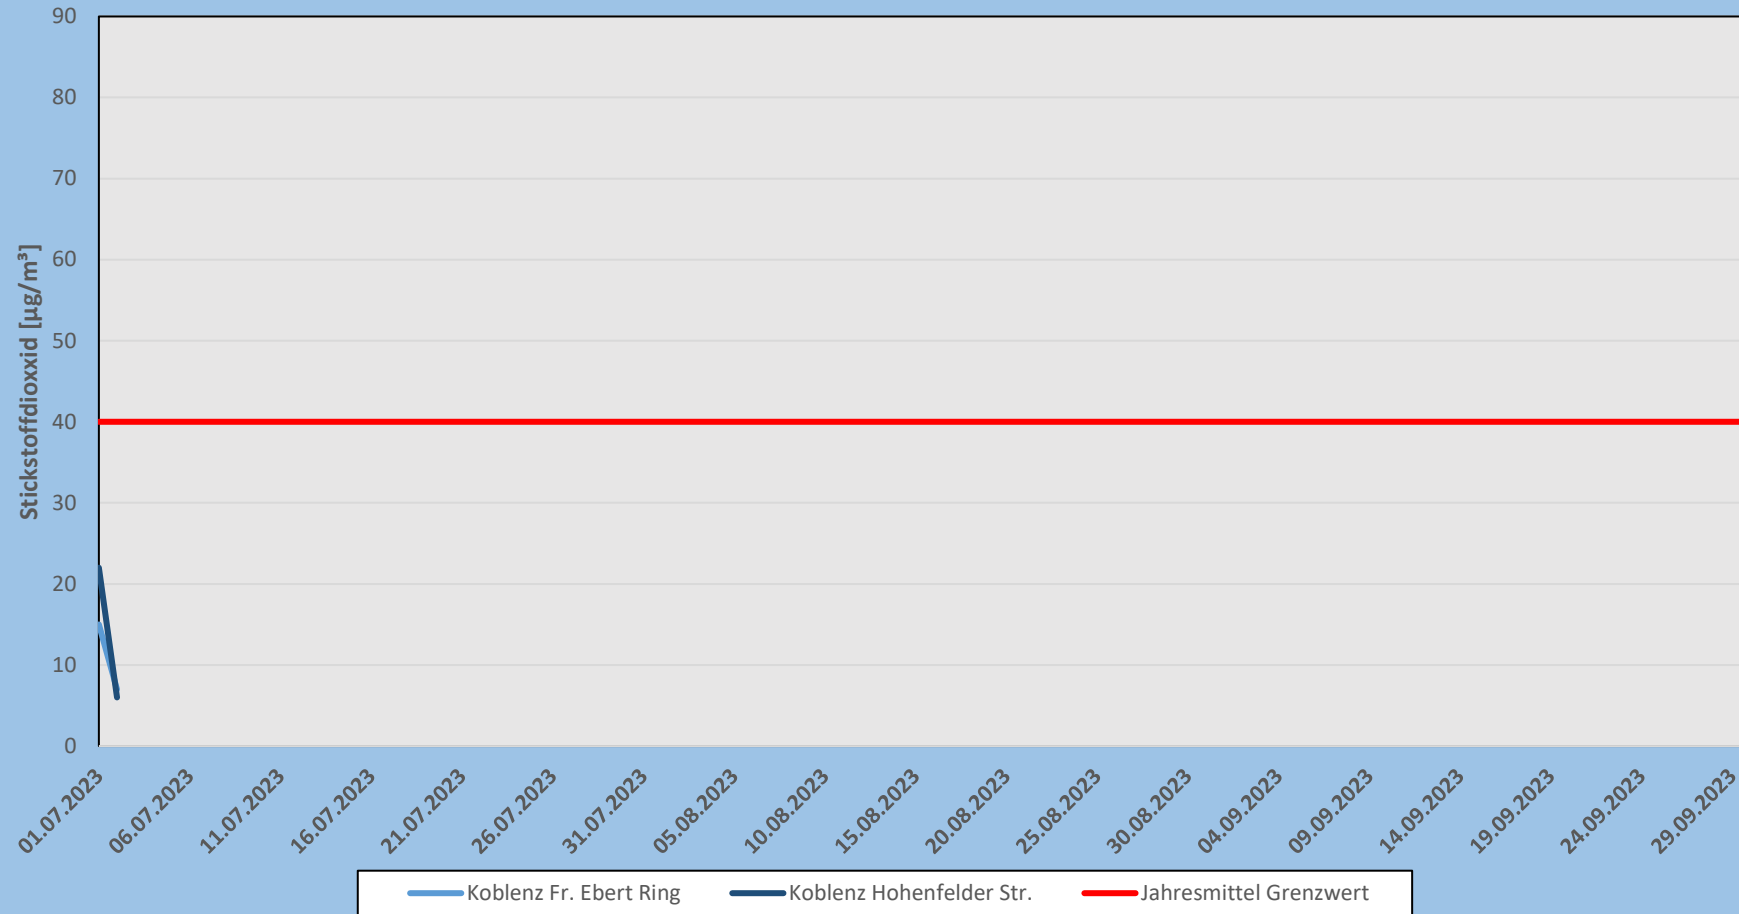

Monatsmittelwerte NO₂ 2023

	Koblenz-Fr. Ebert Ring	Koblenz-Hohenfelder Str
*Mittelwert Januar - Juli	22	25

*Vorläufige Mittelwerte

Tagesmittelwerte NO₂ 1. Quartal 2023

	Koblenz-Fr. Ebert Ring	Koblenz-Hohenfelder Str
*Quartalsmittelwert	26,1	27,3

*Vorläufige Mittelwerte

Tagesmittelwerte NO₂ 2. Quartal 2023

	Koblenz-Fr. Ebert Ring	Koblenz-Hohenfelder Str
Quartalsmittelwert	22,5	25,3

Tagesmittelwerte NO₂ 3. Quartal 2023

	Koblenz-Fr. Ebert Ring	Koblenz-Hohenfelder Str
Quartalsmittelwert	11,0	14,0