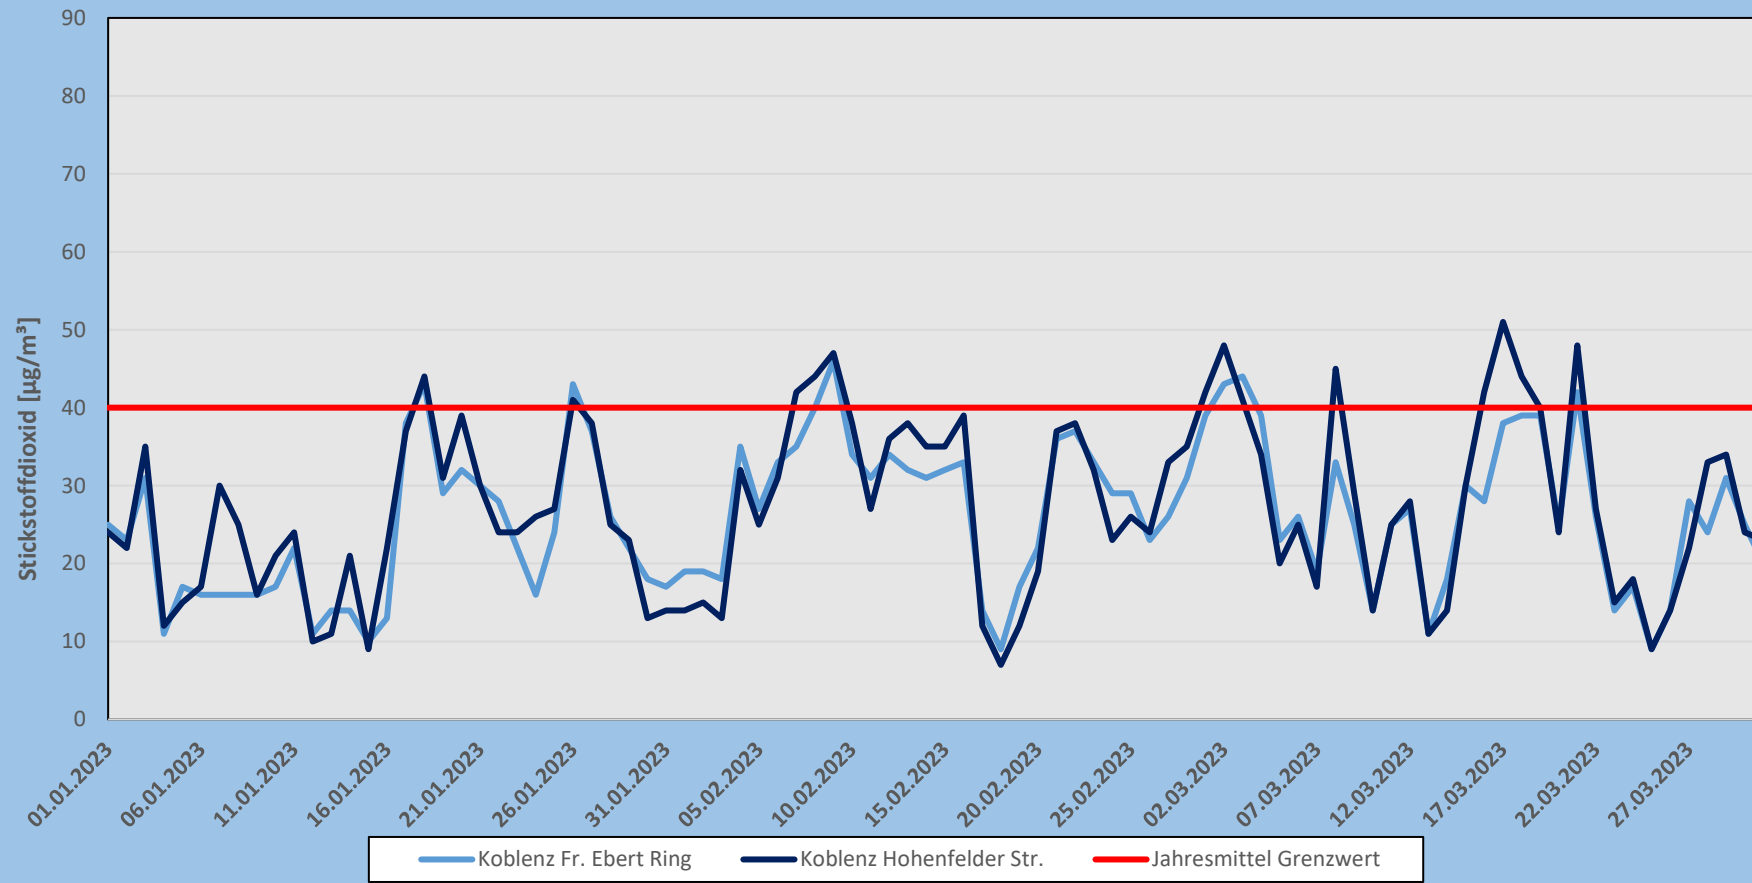

Monatsmittelwerte NO₂ 2023

	Koblenz-Fr. Ebert Ring	Koblenz-Hohenfelder Str
*Mittelwert Januar - Juli	22	25

*Vorläufige Mittelwerte

Tagesmittelwerte NO₂ 1. Quartal 2023

	Koblenz-Fr. Ebert Ring	Koblenz-Hohenfelder Str
*Quartalsmittelwert	26,1	27,3

*Vorläufige Mittelwerte

Tagesmittelwerte NO₂ 2. Quartal 2023

	Koblenz-Fr. Ebert Ring	Koblenz-Hohenfelder Str
Quartalsmittelwert	22,5	25,3

Tagesmittelwerte NO₂ 3. Quartal 2023

	Koblenz-Fr. Ebert Ring	Koblenz-Hohenfelder Str
Quartalsmittelwert	11,0	14,0