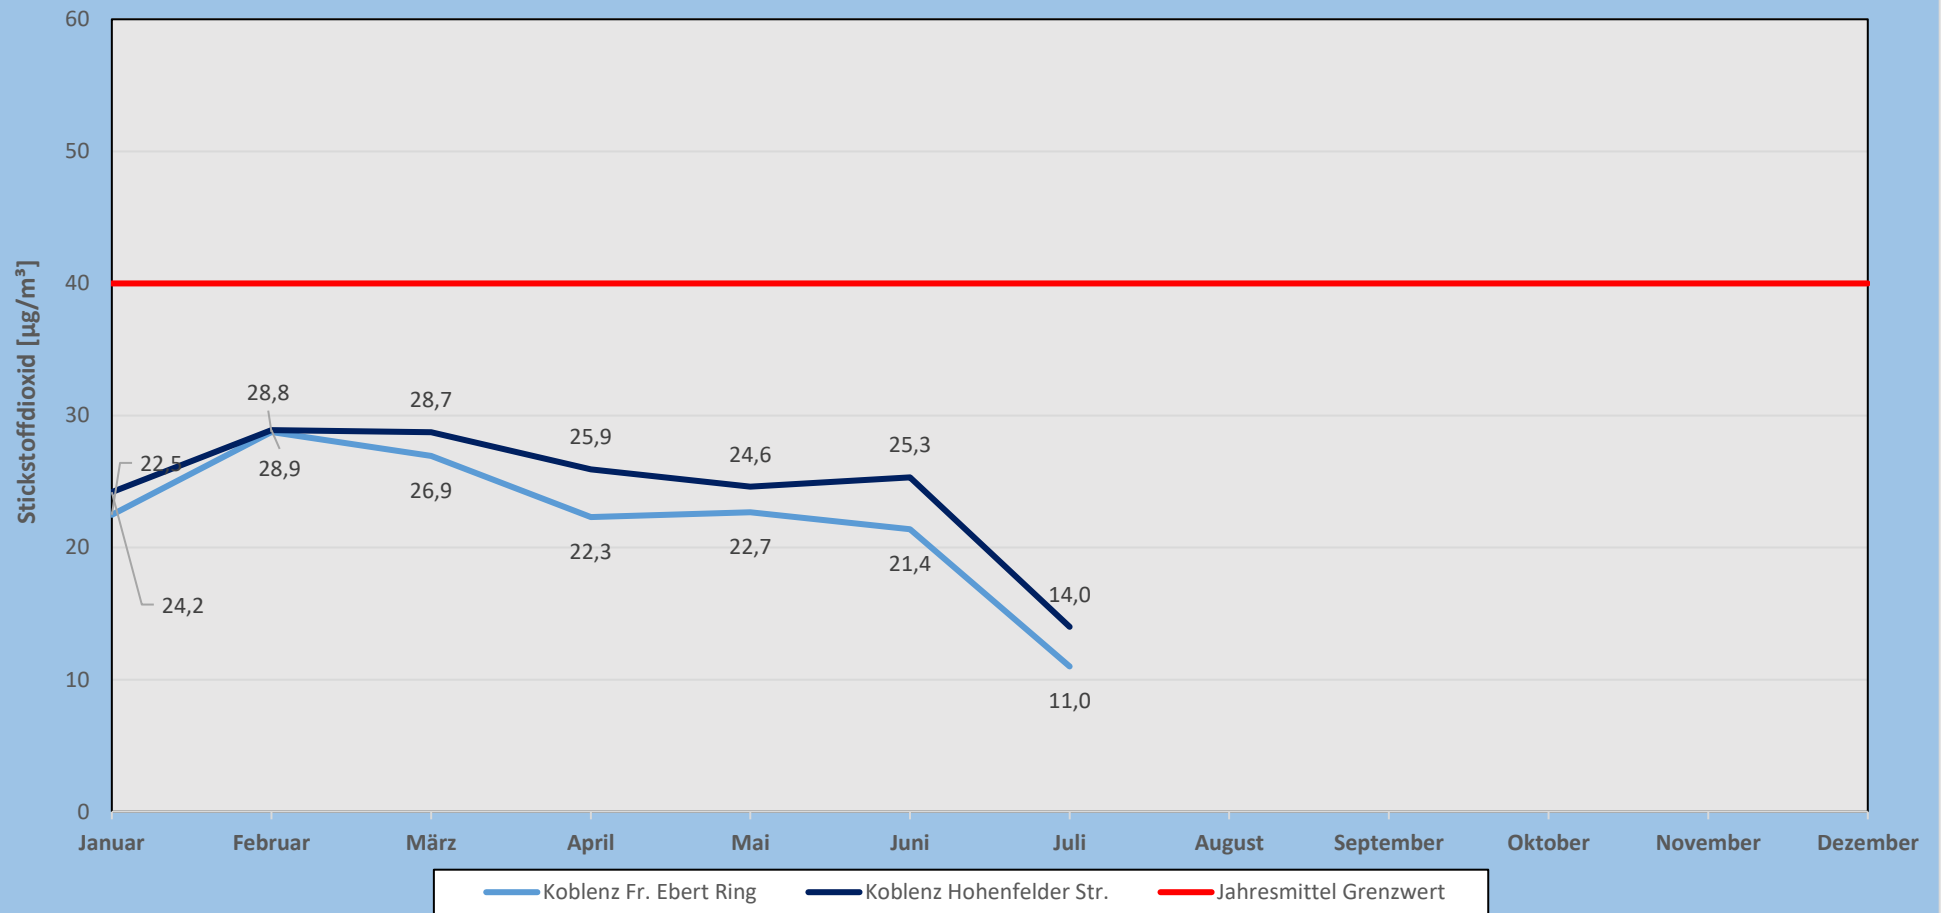

Monatsmittelwerte NO₂ 2023

	Koblenz-Fr. Ebert Ring	Koblenz-Hohenfelder Str
*Mittelwert Januar - Juli	22	25

*Vorläufige Mittelwerte

Tagesmittelwerte NO₂ 1. Quartal 2023

	Koblenz-Fr. Ebert Ring	Koblenz-Hohenfelder Str
*Quartalsmittelwert	26,1	27,3

*Vorläufige Mittelwerte

Tagesmittelwerte NO₂ 2. Quartal 2023

	Koblenz-Fr. Ebert Ring	Koblenz-Hohenfelder Str
Quartalsmittelwert	22,5	25,3

Tagesmittelwerte NO₂ 3. Quartal 2023

	Koblenz-Fr. Ebert Ring	Koblenz-Hohenfelder Str
Quartalsmittelwert	11,0	14,0

Monatsmittelwerte NO₂ 2022

	Koblenz-Fr. Ebert Ring	Koblenz-Hohenfelder Str
Mittelwert Januar - Dezember	26	29

Langzeitentwicklung NO₂-Werte Koblenz

*Vorläufige Jahresmittelwerte