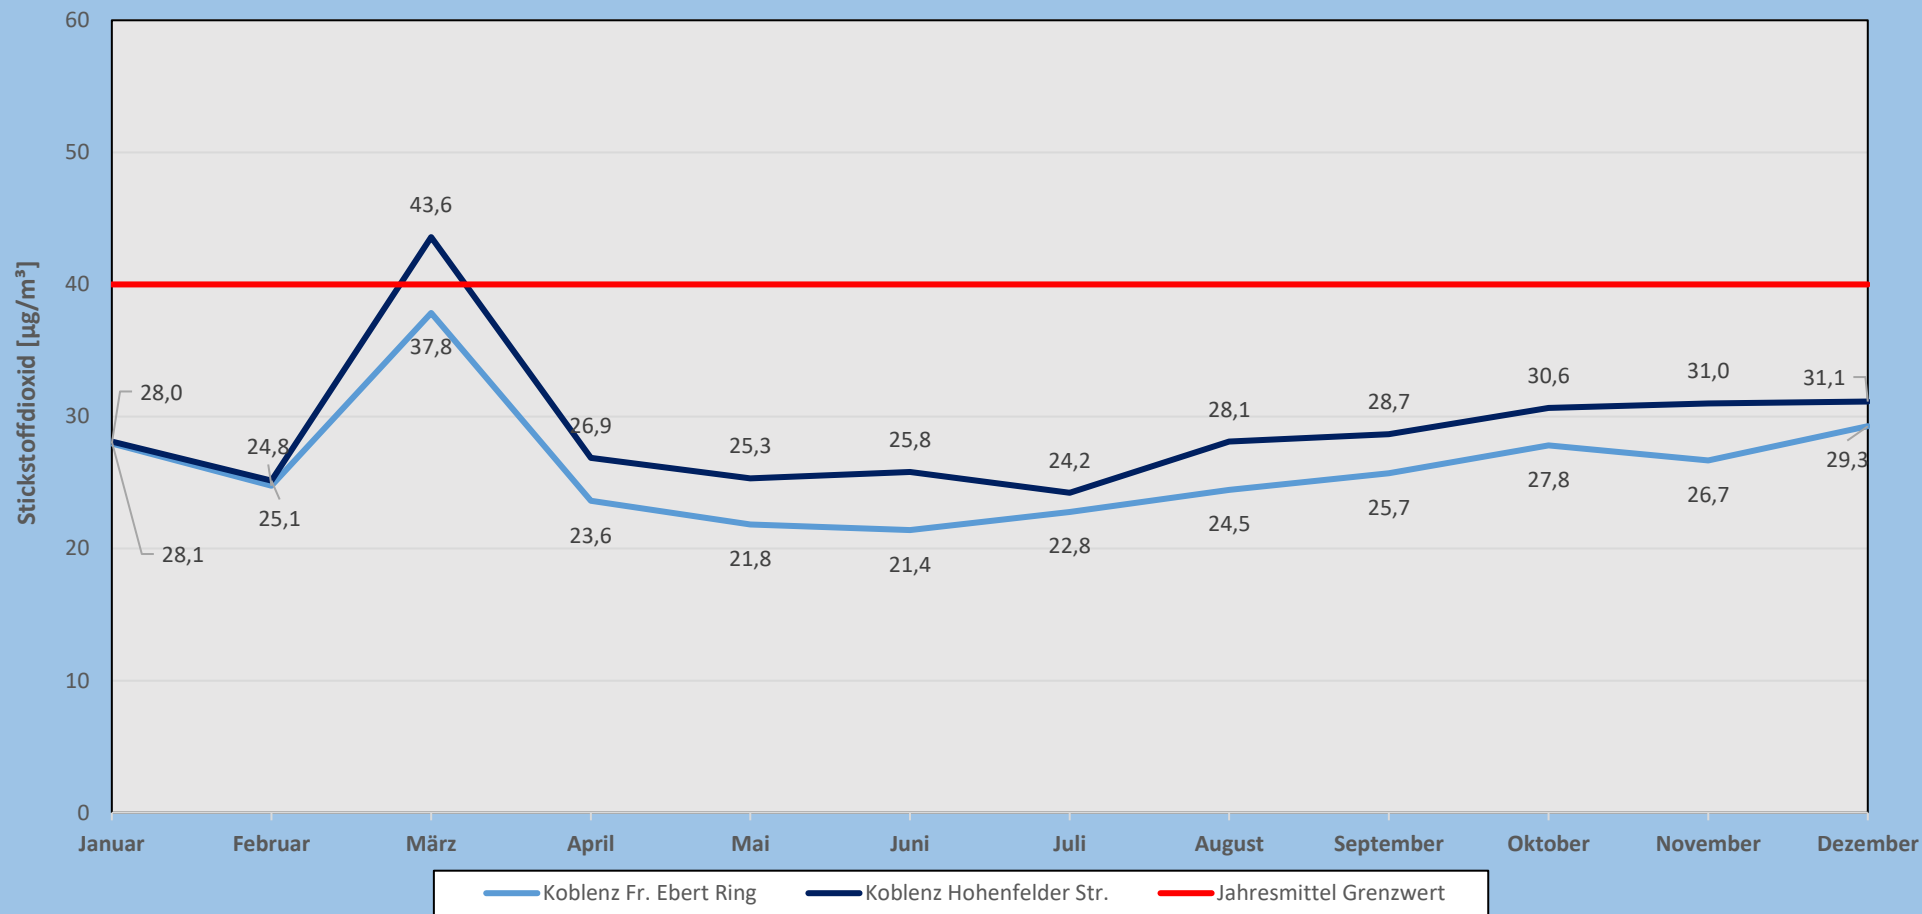

Monatsmittelwerte NO₂ 2023

	Koblenz-Fr. Ebert Ring	Koblenz-Hohenfelder Str
*Mittelwert Januar - Juli	22	25

*Vorläufige Mittelwerte

Tagesmittelwerte NO₂ 1. Quartal 2023

	Koblenz-Fr. Ebert Ring	Koblenz-Hohenfelder Str
*Quartalsmittelwert	26,1	27,3

*Vorläufige Mittelwerte

Tagesmittelwerte NO₂ 2. Quartal 2023

	Koblenz-Fr. Ebert Ring	Koblenz-Hohenfelder Str
Quartalsmittelwert	22,5	25,3

Tagesmittelwerte NO₂ 3. Quartal 2023

	Koblenz-Fr. Ebert Ring	Koblenz-Hohenfelder Str
Quartalsmittelwert	11,0	14,0

Monatsmittelwerte NO₂ 2022

	Koblenz-Fr. Ebert Ring	Koblenz-Hohenfelder Str
Mittelwert Januar - Dezember	26	29

Langzeitentwicklung NO₂-Werte Koblenz

*Vorläufige Jahresmittelwerte