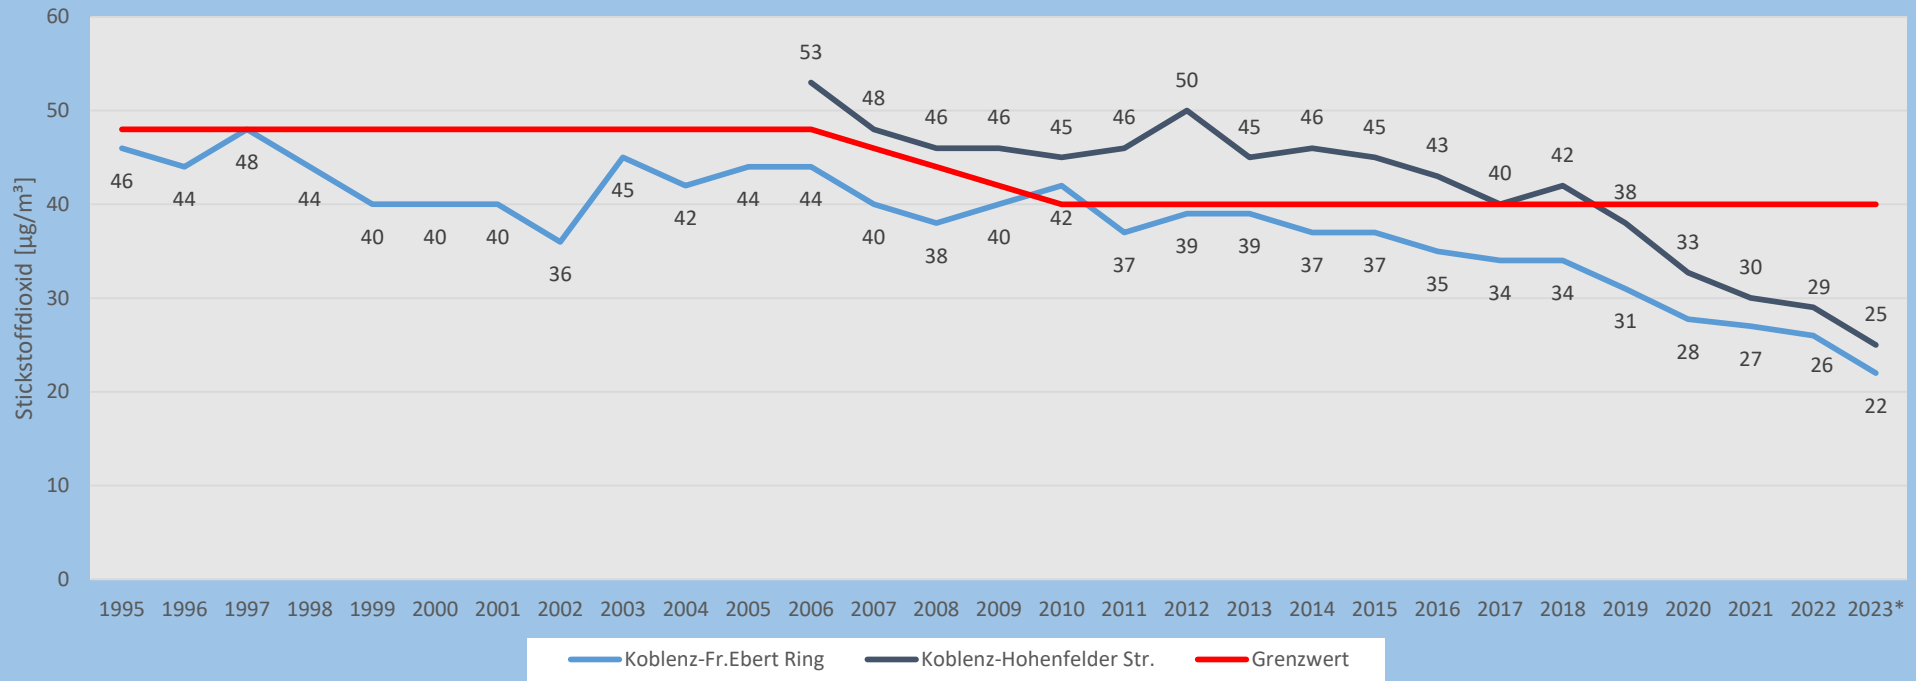

Langzeitentwicklung NO₂-Werte Koblenz

*Vorläufige Jahresmittelwerte