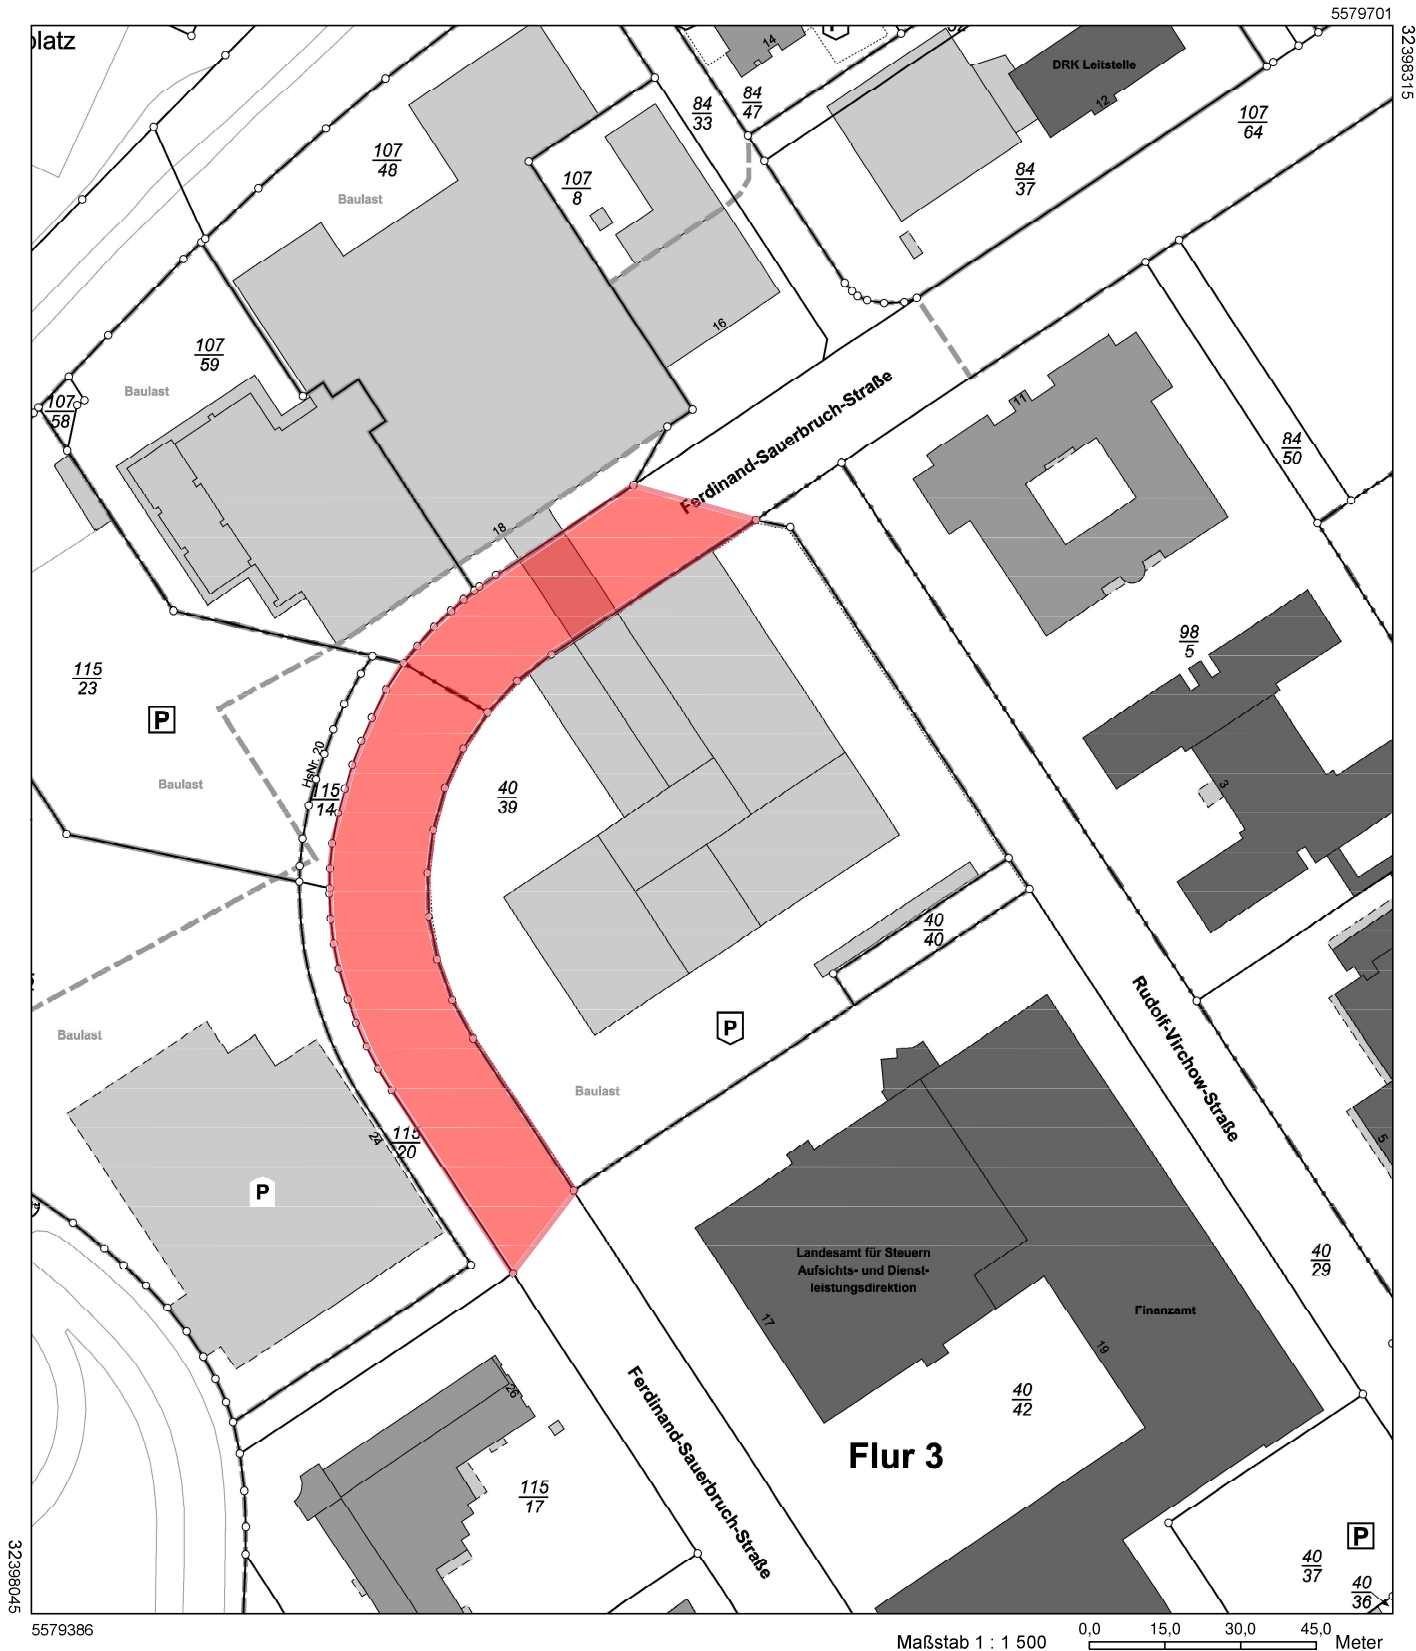

Auszug aus den Geobasisinformationen

Liegenschaftskarte

Rheinland-Pfalz

VERMESSUNGS- UND
KATASTERAMT
OSTEIFEL-HUNSRÜCK

Hergestellt am 12.05.2023

Flurstück: 40/39
Flur: 3
Gemarkung: Moselweiß

Gemeinde: Koblenz
Landkreis: Stadt Koblenz

Am Wasserturm 5a
56727 Mayen

Vervielfältigungen für eigene Zwecke sind zugelassen. Eine unmittelbare oder mittelbare Vermarktung, Umwandlung oder Veröffentlichung der Geobasisinformationen bedarf der Zustimmung der zuständigen Vermessungs- und Katasterbehörde (§12 Landesgesetz über das amtliche Vermessungswesen).