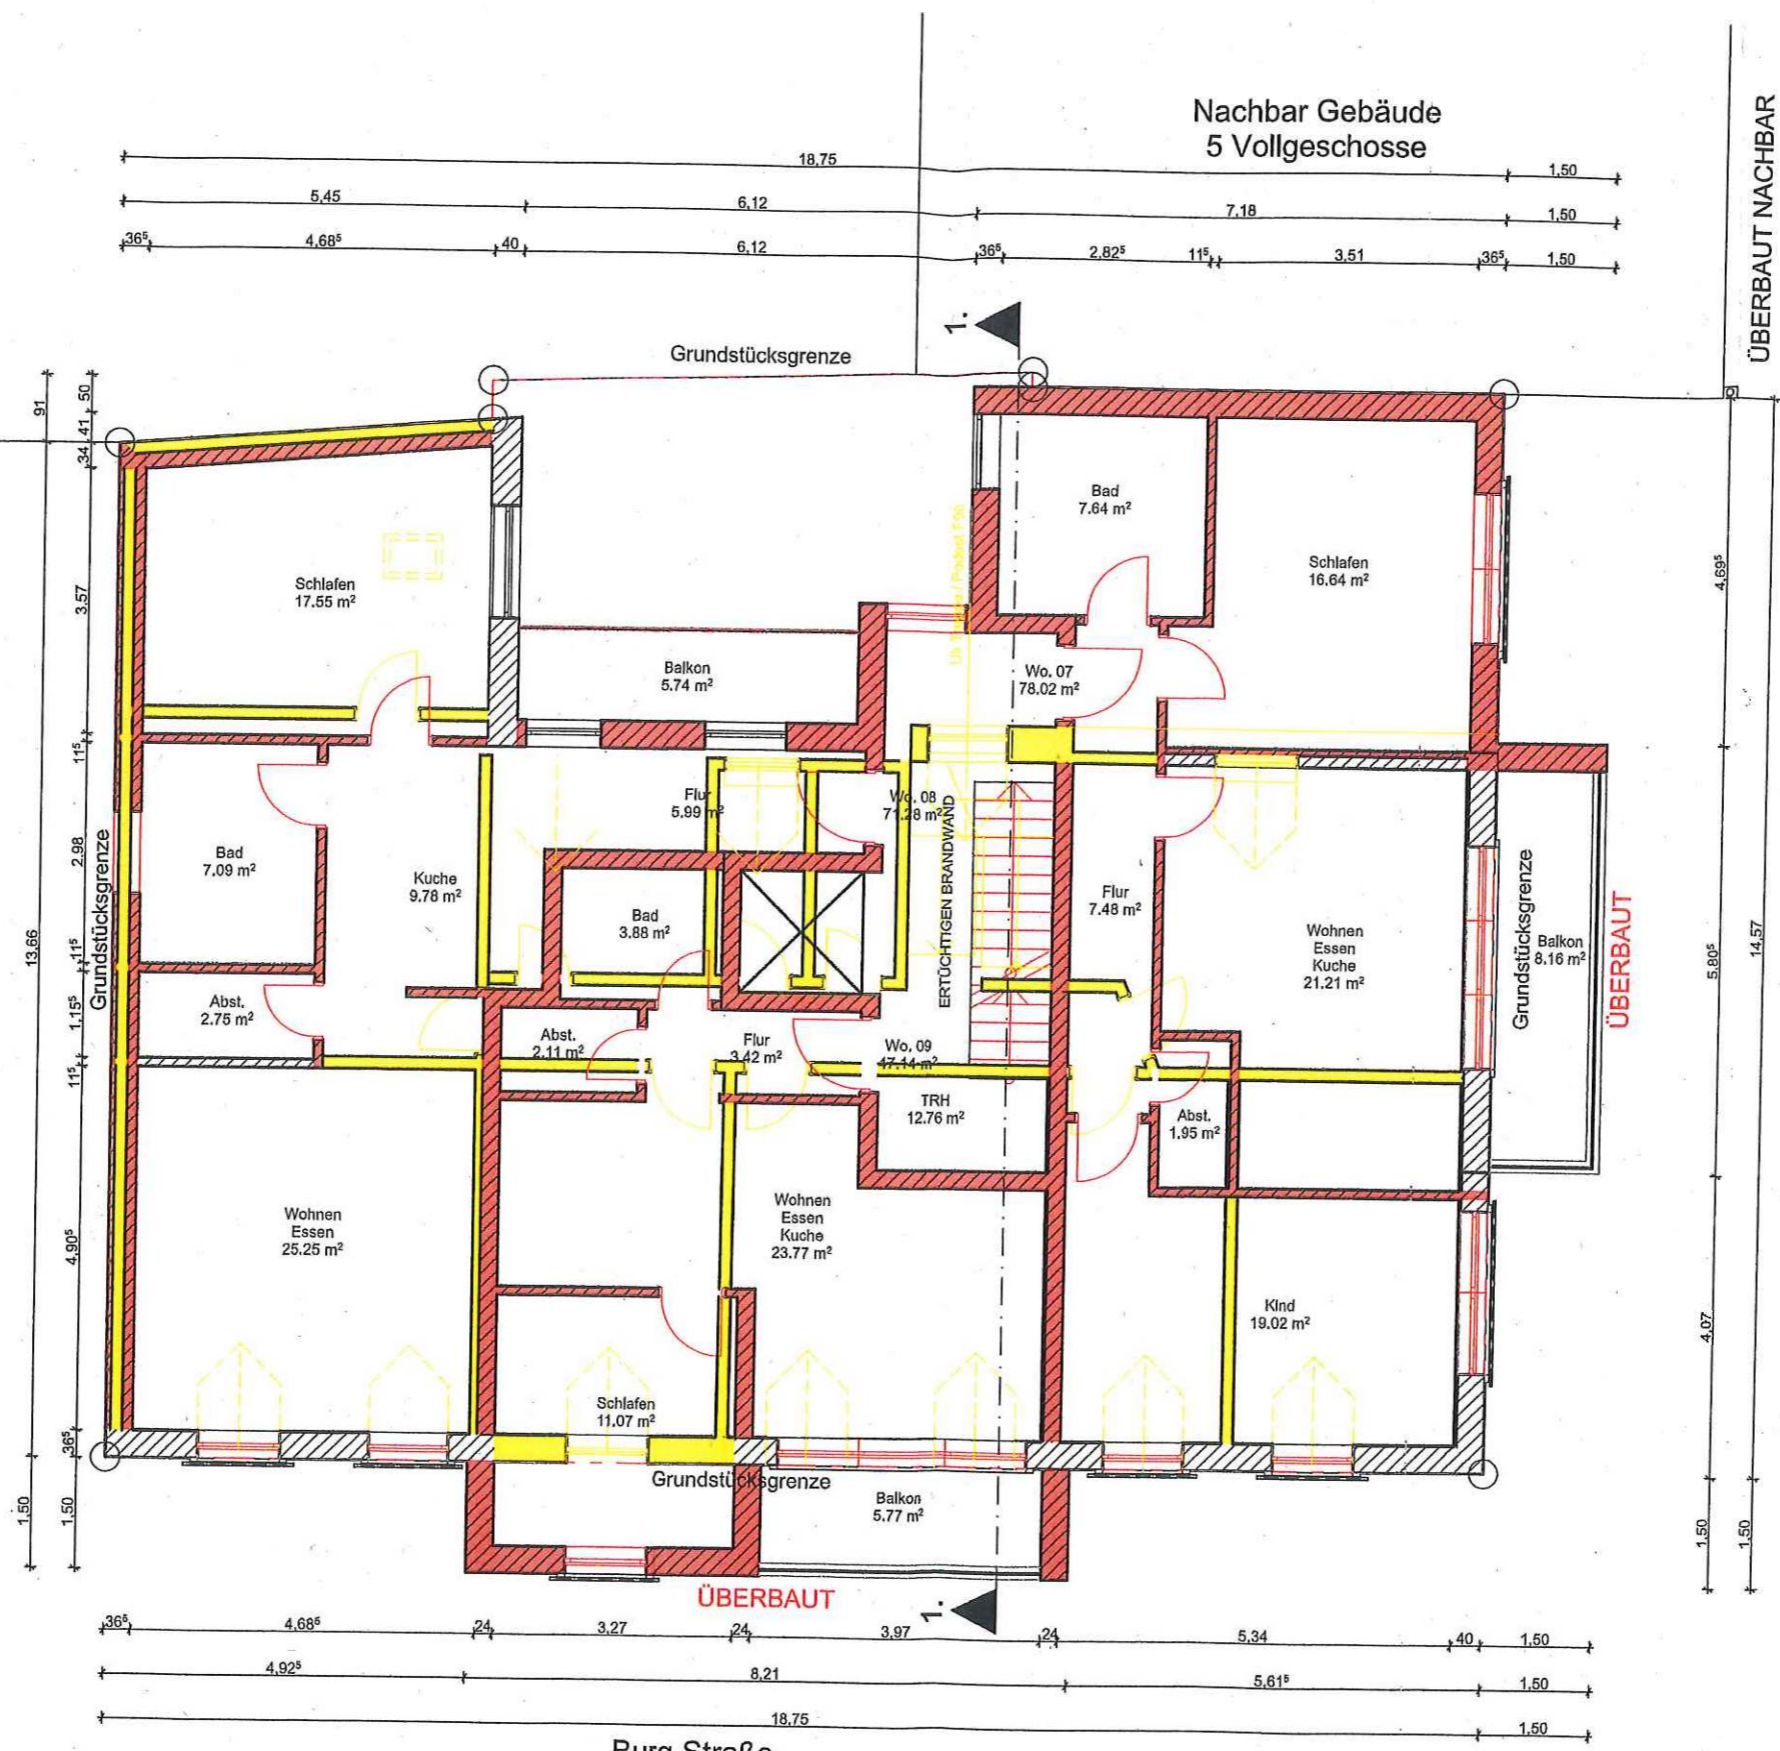

Baulinien/Baugrenze-
 überschreitungen durch
 ① Balkone ab 2. OG
 ② Anbauten

Alte Burg

NORD ANSICHT

E. d. d. 23
Rin

Burg Straße Ansicht

86.82 u NN
Dachgeschoss
1. Oberges.
2. Oberges.
1. Oberges.
Erdgeschoss

Grundstücksgrenze

Grundstücksgrenze

An Der Moselbrücke Straße

Grundstücksgrenze

Kellergeschoss

Burg Straße

Bestand

Abbruch

Neu

Grundstücksgrenze

Architektenkammer

1.Obergeschoss

-  Bestand
-  Abbruch
-  Neu

 Grundstücksgrenze

Nachbar Gebäude
4 Vollgeschosse

Nachbar Gebäude
5 Vollgeschosse

ÜBERBAUT NACHBAR

An Der Moselbrücke Straße

Burg Straße

2.Obergeschoss

-  Bestand
-  Abbruch
-  Neu
-  Grundstücksgrenze

Nachbar Gebäude
4 Vollgeschosse

Nachbar Gebäude
5 Vollgeschosse

ÜBERBAUT NACHBAR