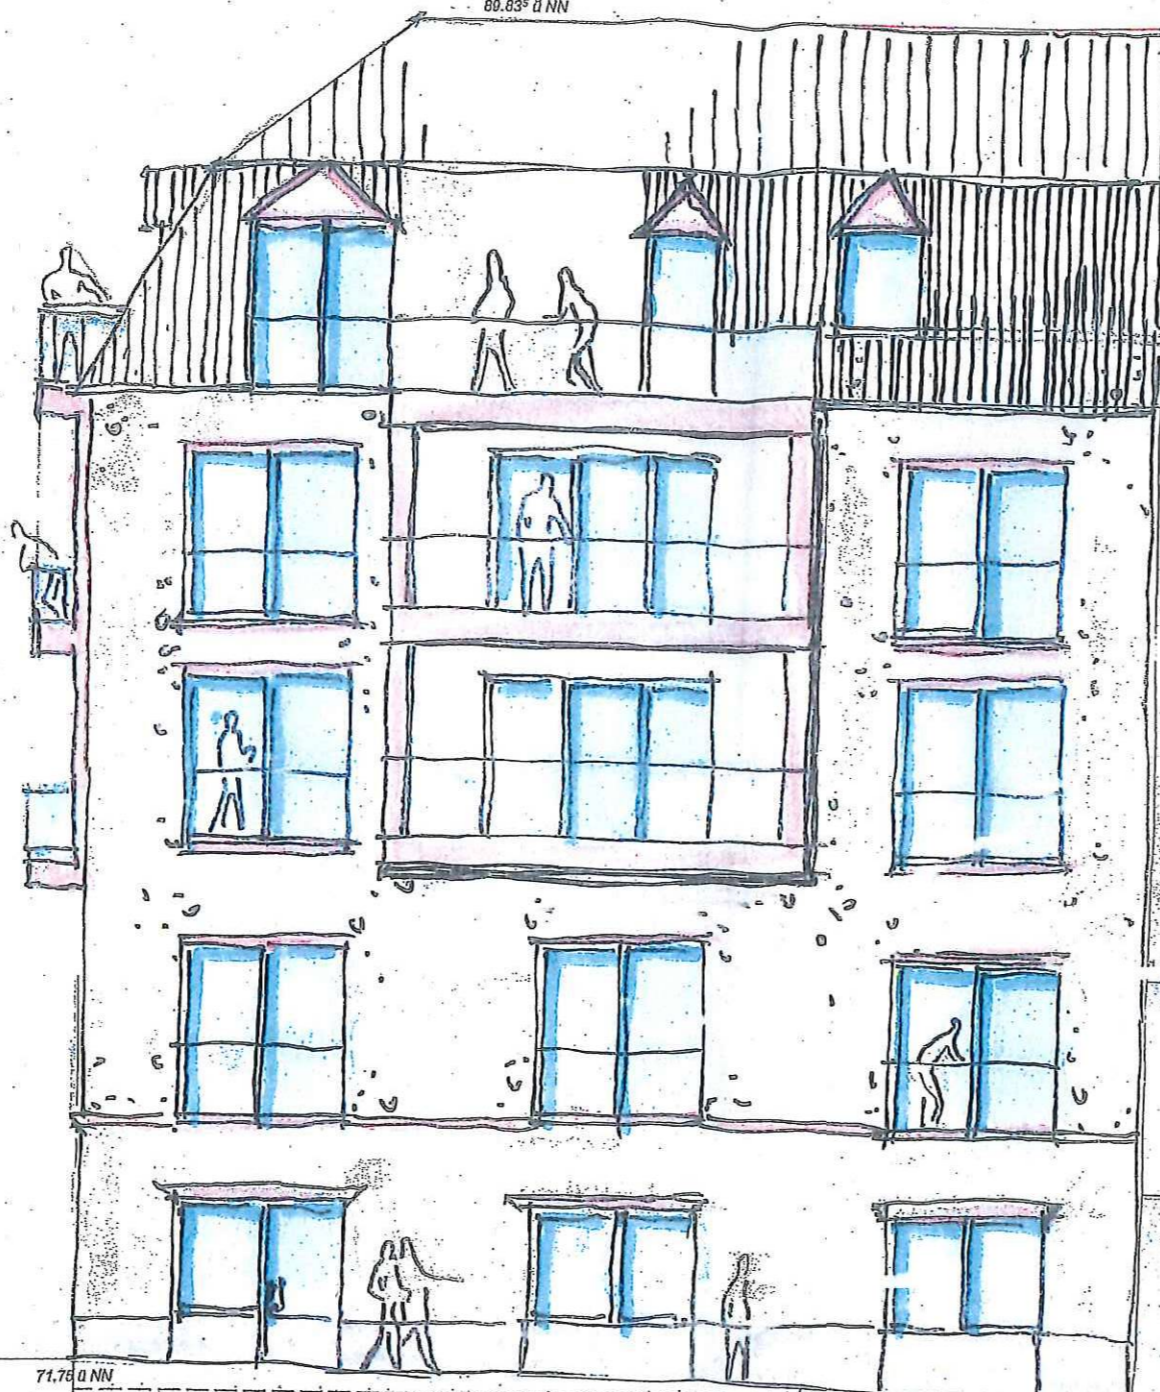

Baulinien/Baugrenze-
 überschreitungen durch
 ① Balkone ab 2. OG
 ② Anbauten

Alte Burg

NORD ANSICHT

E. d. d. 23
Rin

Burg Straße Ansicht

86.82 u NN
Dachgeschoss
1. Oberges.
2. Oberges.
1. Oberges.
Erdgeschoss

An Der Moselbrücke Straße

-  Bestand
-  Abbruch
-  Neu

WEST ANSICHT

F 04.09.25

Burg Straße Ansicht

An Der Moselbrücke Straße Ansicht

71.78 0 NN

71.20 0 NN