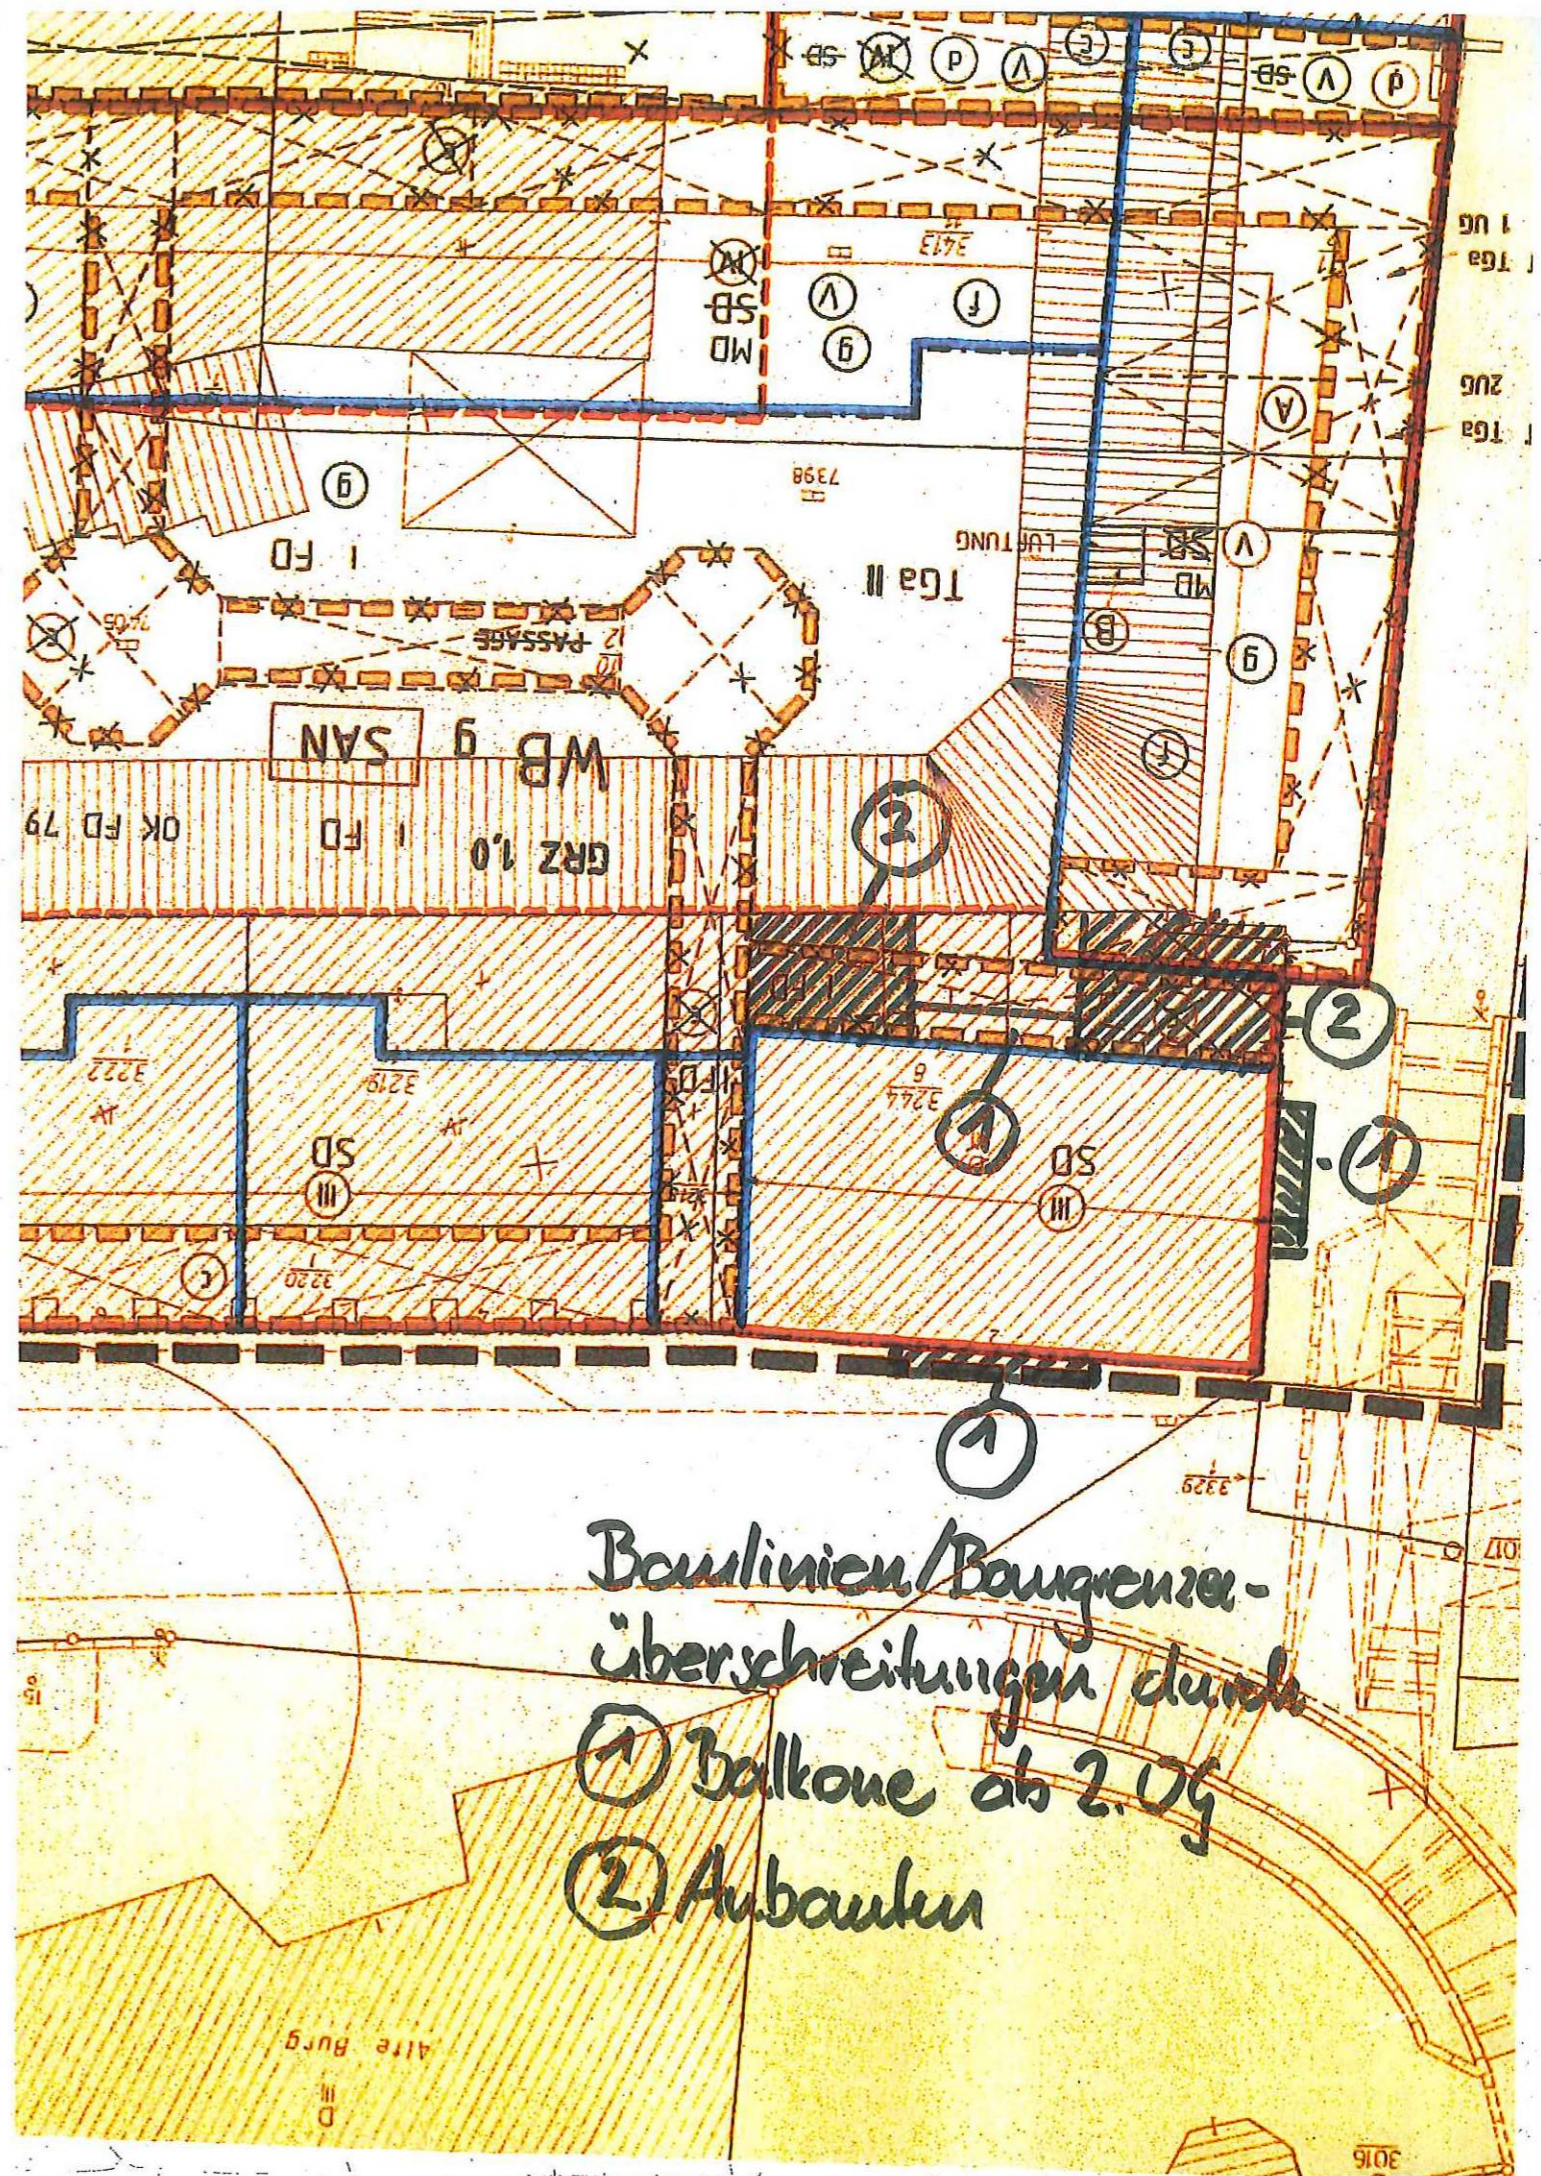

Auszug aus den Geobasisinformationen

Liegenschaftskarte

Hergestellt am 18.03.2022

Flurstück: 3244/8
Flur: 8
Gemarkung: Koblenz

Gemeinde: Koblenz
Landkreis: Stadt Koblenz

Am Wasserturm 5a
56727 Mayen

32399893

5579730

Maßstab 1 : 1 000 0 10 20 30 Meter

Vervielfältigungen für eigene Zwecke sind zugelassen. Eine unmittelbare oder mittelbare Vermarktung, Umwandlung oder Veröffentlichung der Geobasisinformationen bedarf der Zustimmung der zuständigen Vermessungs- und Katasterbehörde (§12 Landesgesetz über das amtliche Vermessungswesen).
Hergestellt durch Öffentlich best. Vermessungsingenieur Dipl.-Ing. Jürgen Schneider.
Befugnis eingeräumt am 12.11.2009 durch Landesamt für Vermessung und Geobasisinformation Rheinland-Pfalz.

An Der Moselbrücke Straße

-  Bestand
-  Abbruch
-  Neu

WEST ANSICHT

F 04.09.25

Burg Straße Ansicht

An Der Moselbrücke Straße Ansicht

71.78 0 NN

71.20 0 NN