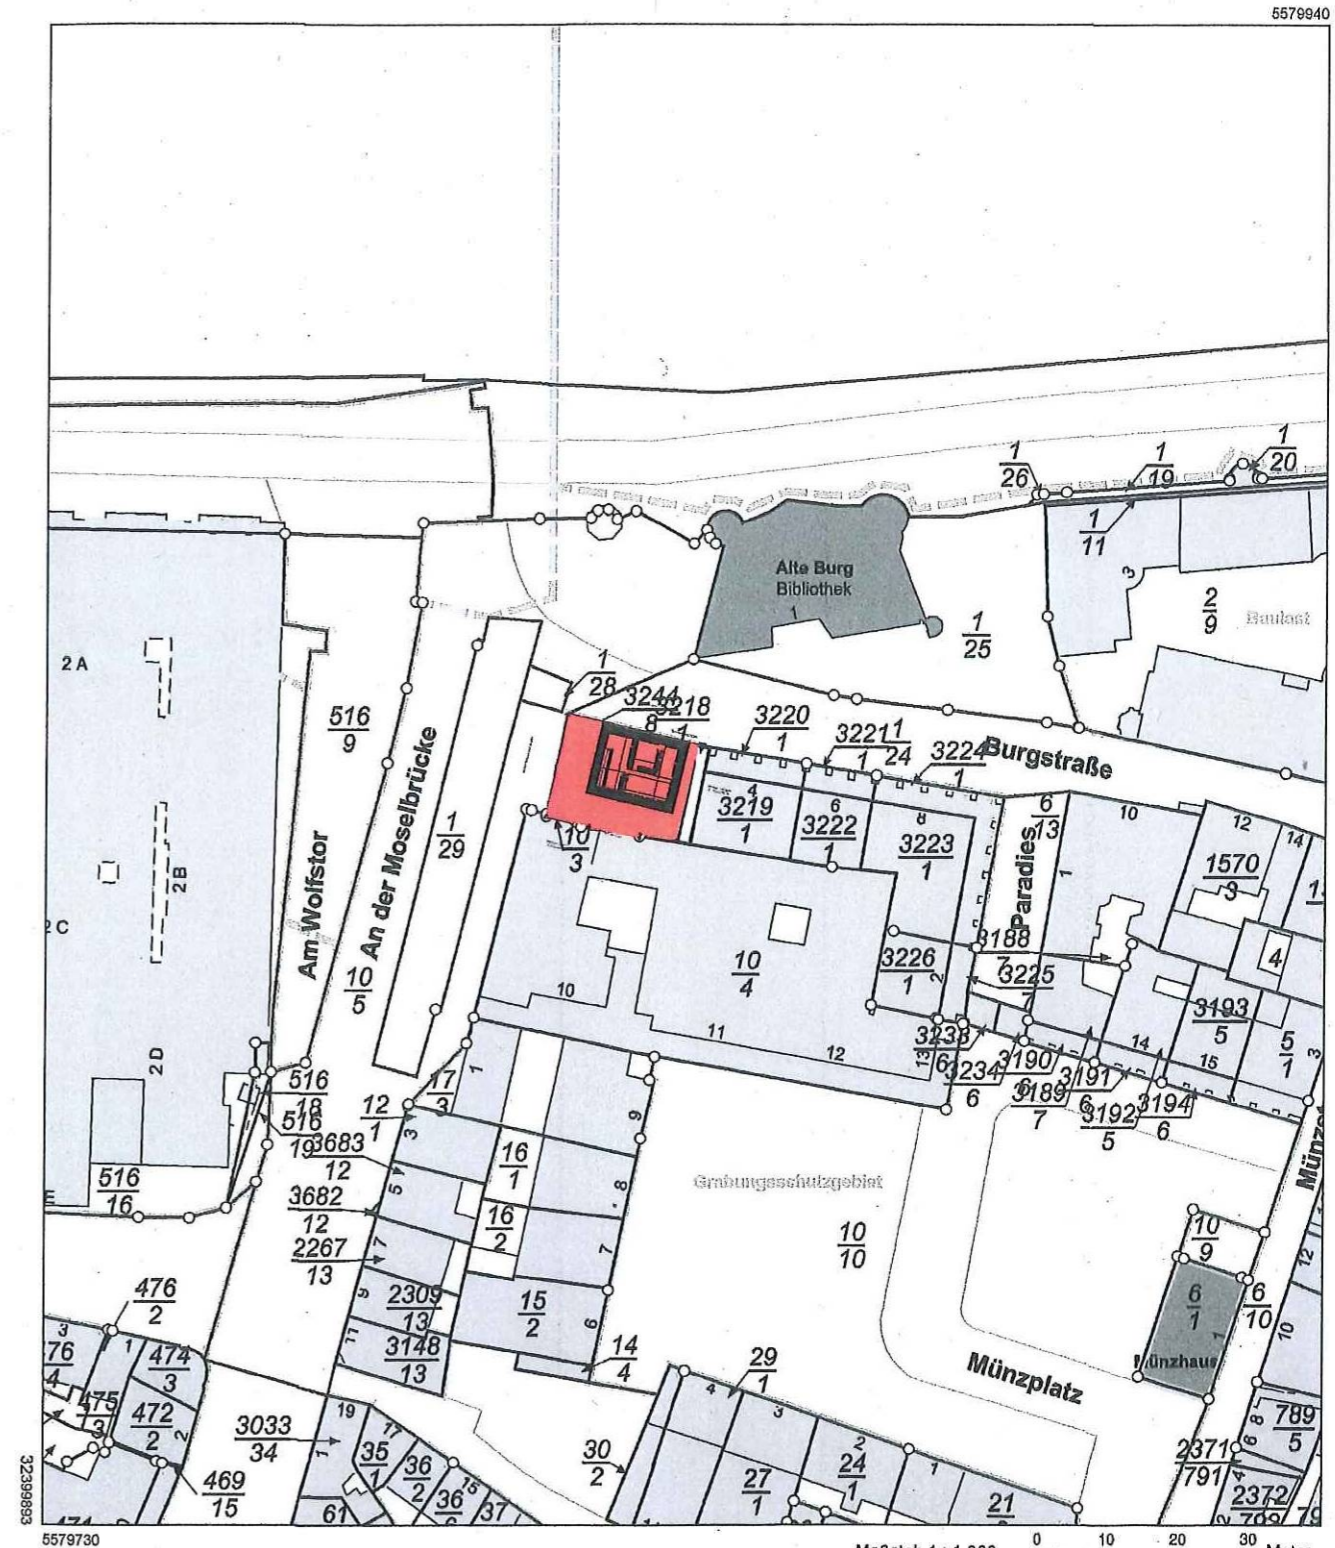

Auszug aus den Geobasisinformationen

Liegenschaftskarte

Hergestellt am 18.03.2022

Flurstück: 3244/8
Flur: 8
Gemarkung: Koblenz

Gemeinde: Koblenz
Landkreis: Stadt Koblenz

Am Wasserturm 5a
56727 Mayen

32399893

5579730

Maßstab 1 : 1 000 0 10 20 30 Meter

Vervielfältigungen für eigene Zwecke sind zugelassen. Eine unmittelbare oder mittelbare Vermarktung, Umwandlung oder Veröffentlichung der Geobasisinformationen bedarf der Zustimmung der zuständigen Vermessungs- und Katasterbehörde (§12 Landesgesetz über das amtliche Vermessungswesen).
Hergestellt durch Öffentlich best. Vermessungsingenieur Dipl.-Ing. Jürgen Schneider.
Befugnis eingeräumt am 12.11.2009 durch Landesamt für Vermessung und Geobasisinformation Rheinland-Pfalz.

An Der Mosebrücke Straße

Burg Straße