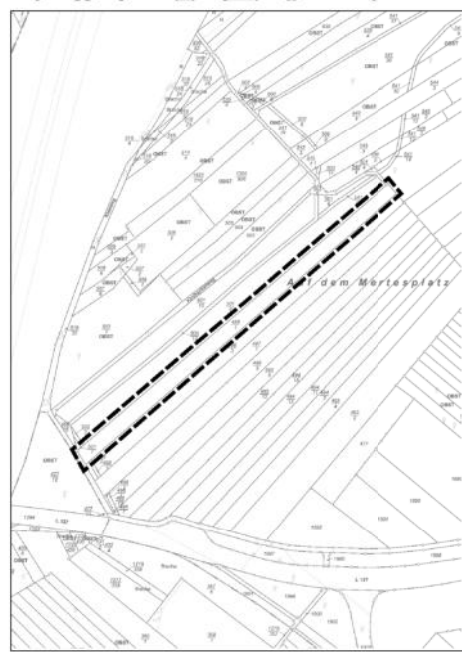

Auf dem Schildchen

Externe Ausgleichsfläche "A1"
 Gemarkung Bubenheim
 Auf dem Mertesplatz, Flur 1, Parzelle 499/1

Geltungsbereich Bebauungsplan Nr. 159
„Gewerbegebiet B9, Bubenheim (KiTa Bubenheim)“
Änderung Nr. 5 M 1:1000