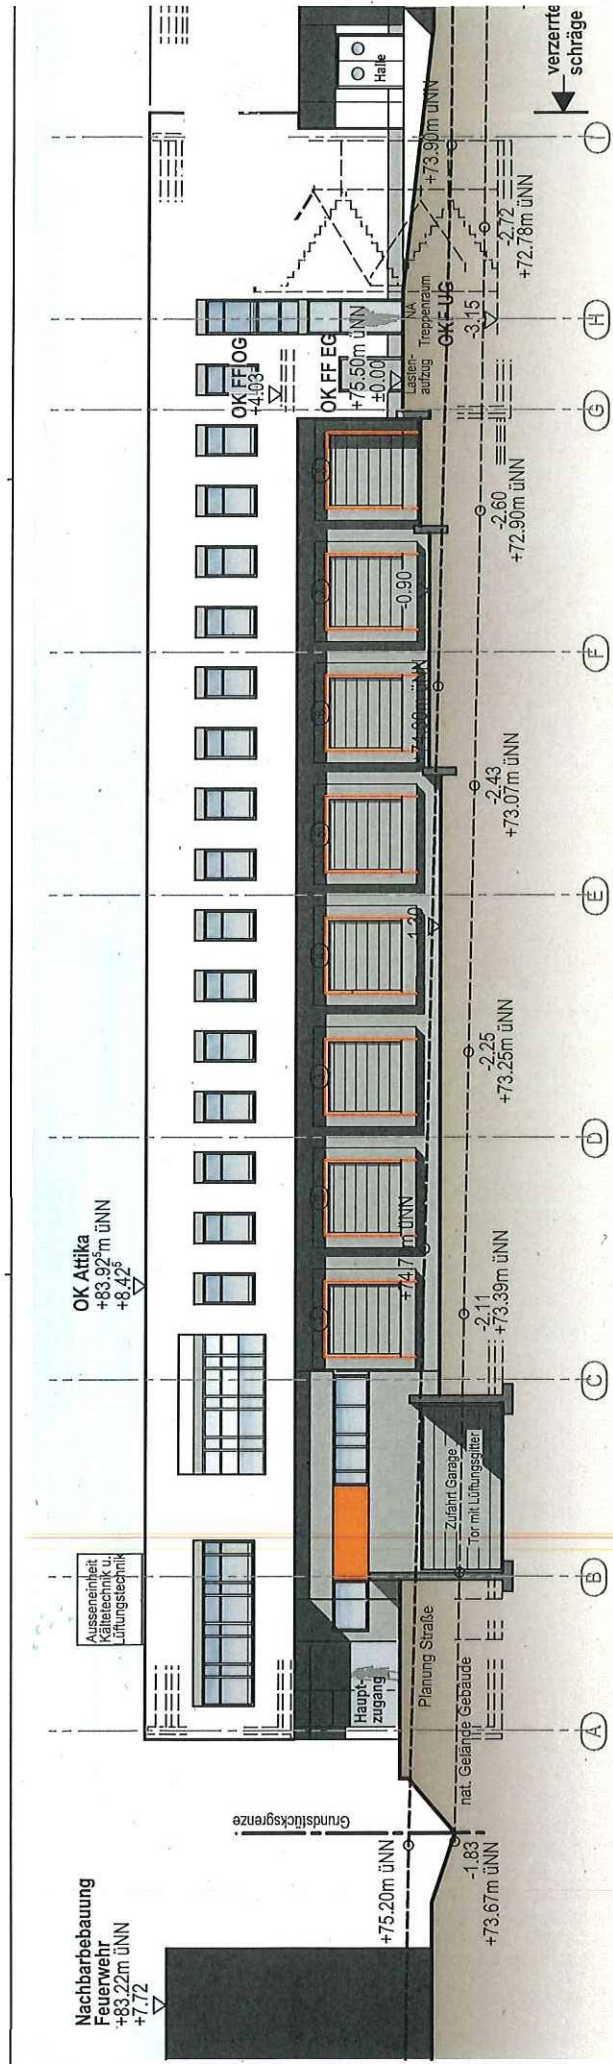

0 10 20 30
Meter

Auszug aus den Geobasisinformationen

Liegenschaftskarte

Rheinland-Pfalz

VERMESSUNGS- UND
KATASTERAMT
OSTEIFEL-HUNSRÜCK

Hergestellt am 13.06.2023

Flurstück: 2/26
Flur: 1
Gemarkung: Bubenheim

Ansicht Süd (JOHANN-BAUHOF-STRASSE)

Ansicht Nord