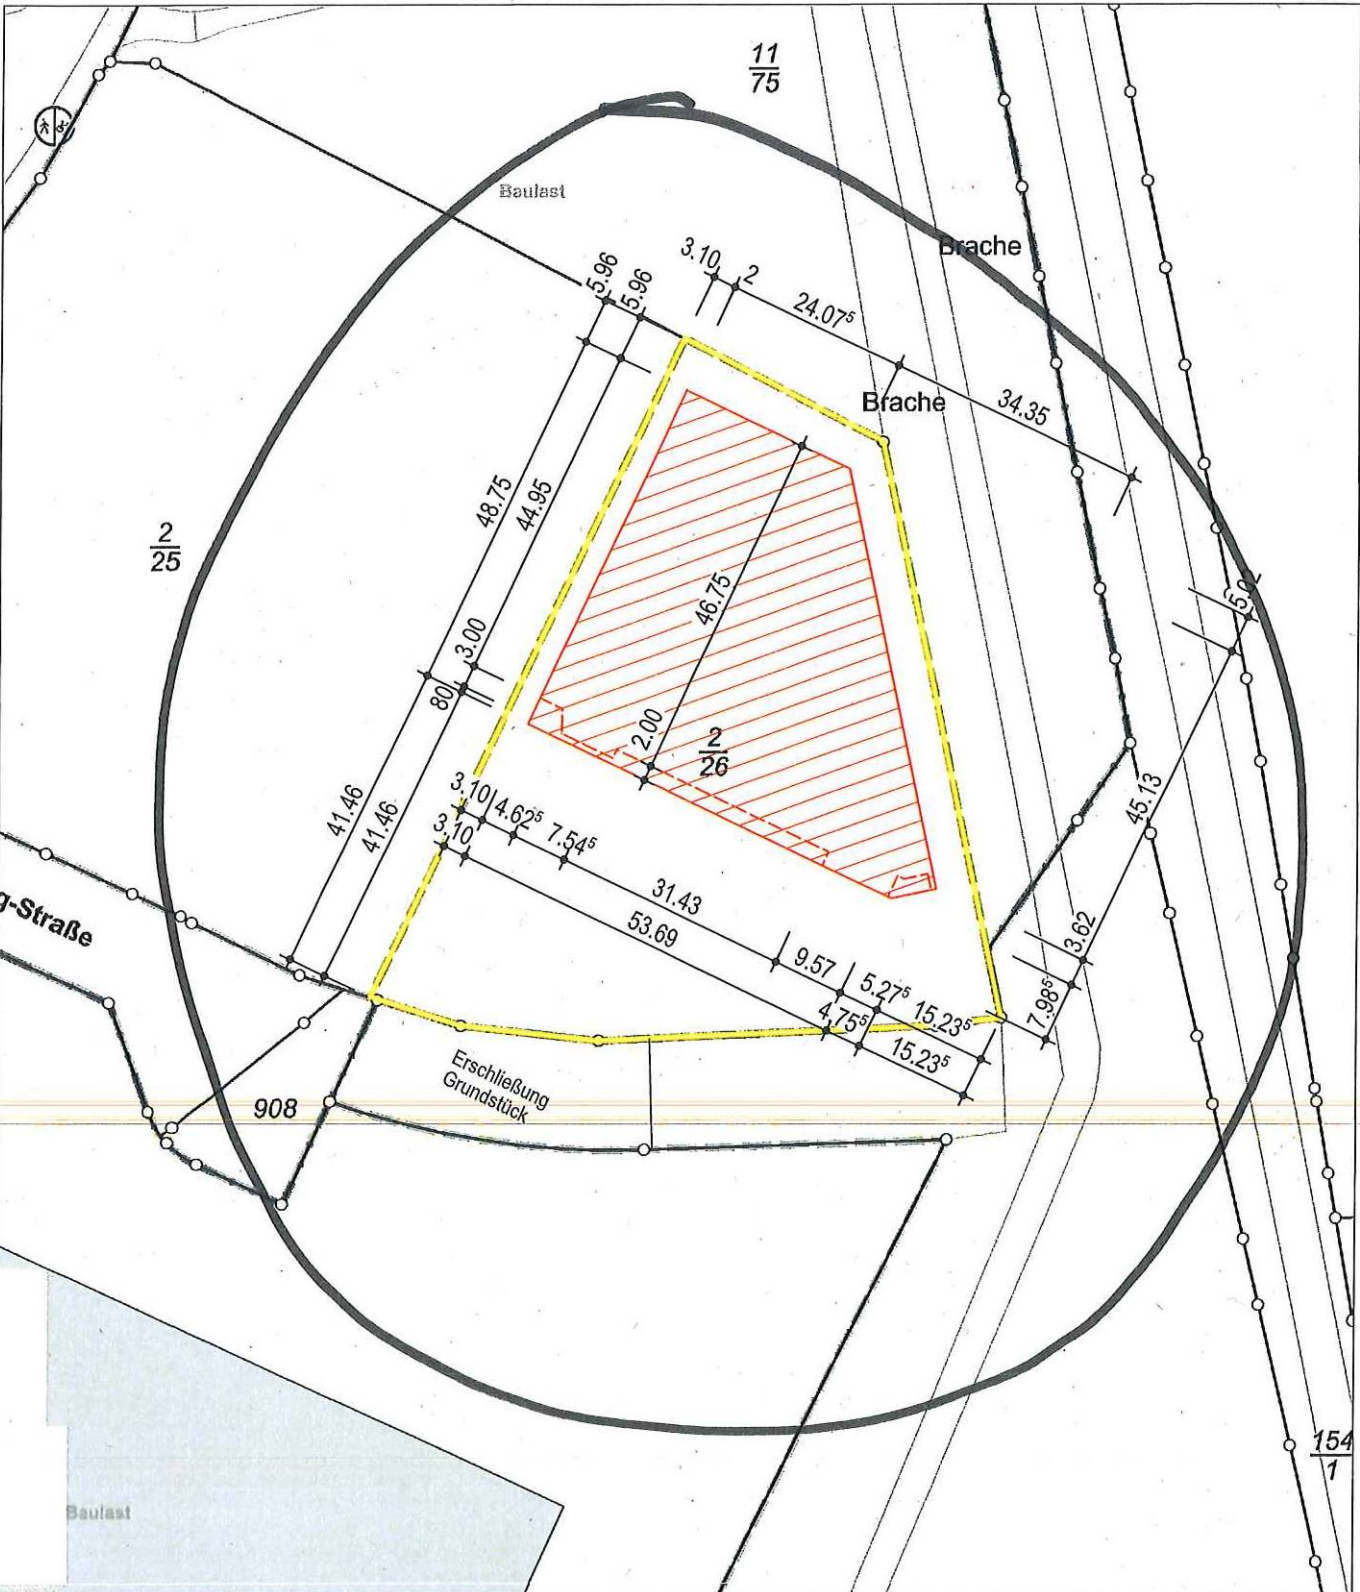

0 10 20 30
Meter

Auszug aus den Geobasisinformationen

Liegenschaftskarte

Rheinland-Pfalz

VERMESSUNGS- UND
KATASTERAMT
OSTEIFEL-HUNSRÜCK

Hergestellt am 13.06.2023

Flurstück: 2/26
Flur: 1
Gemarkung: Bubenheim

Gemeinde: Koblenz
Landkreis: Stadt Koblenz

Am Wasserturm 5a
56727 Mayen

5581867

32398344

32398164

5581657

Maßstab 1 : 1 000

Vervielfältigungen für eigene Zwecke sind zugelassen. Eine unmittelbare oder mittelbare Vermarktung, Umwandlung oder Veröffentlichung der Geobasisinformationen bedarf der Zustimmung der zuständigen Vermessungs- und Katasterbehörde (§12 Landesgesetz über das amtliche Vermessungswesen).
Hergestellt durch das Vermessungs- und Katasteramt Westerwald-Taunus.

Ansicht Süd (JOHANN-BAUHOF-STRASSE)

Ansicht Nord