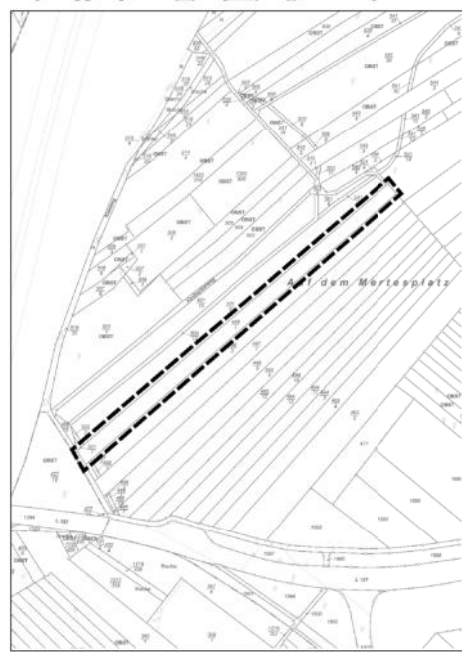

Auf dem Schildchen

Geltungsbereich Bebauungsplan Nr. 159

„Gewerbegebiet B9, Bubenheim (KiTa Bubenheim)“

Änderung Nr. 5

M 1:1000

Externe Ausgleichsfläche "A1"  
Gemarkung Bubenheim  
Auf dem Mertesplatz, Flur 1, Parzelle 499/1