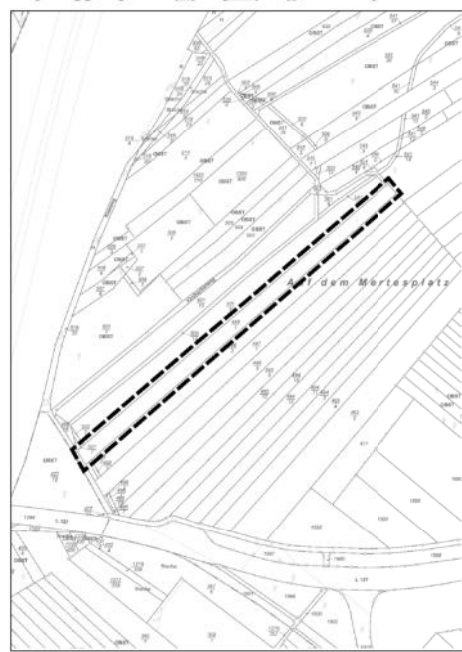

Auf dem Schildchen

Geltungsbereich Bebauungsplan Nr. 159

„Gewerbegebiet B9, Bubenheim (KiTa Bubenheim)“

Änderung Nr. 5

M 1:1000

Externe Ausgleichsfläche "A1"
Gemarkung Bubenheim
Auf dem Mertesplatz, Flur 1, Parzelle 499/1