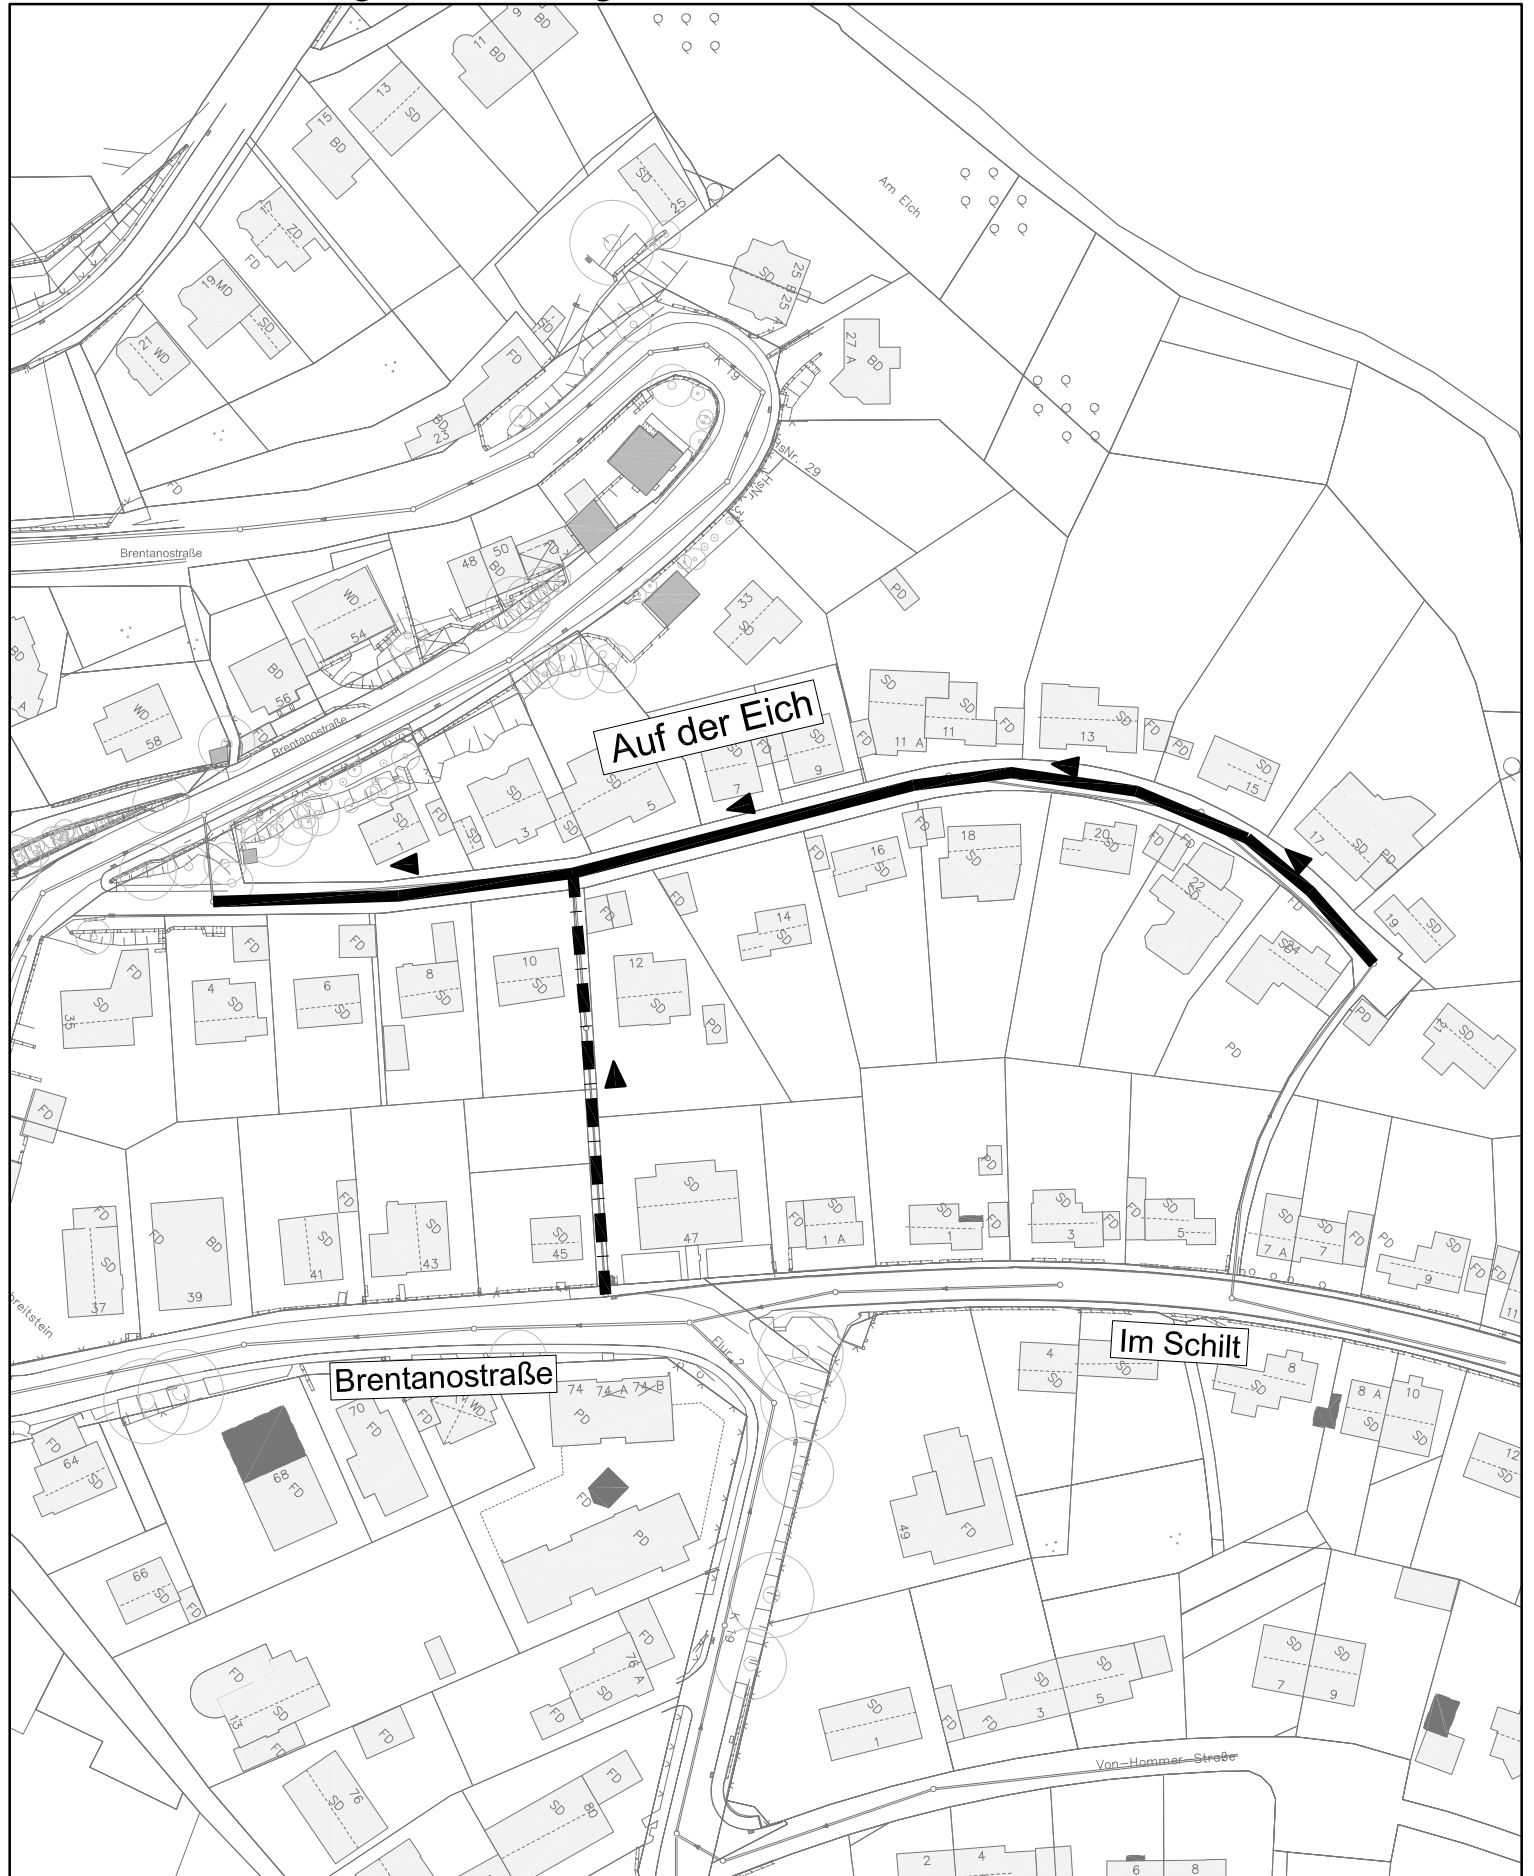

# Übersichtslageplan

## Kanalerneuerung/-sanierung Auf der Eich

Auf der Eich

Im Schilt

Brentanostraße

**————** Erneuerung MW-Kanal

**- - - -** Innensanierung MW-Kanal