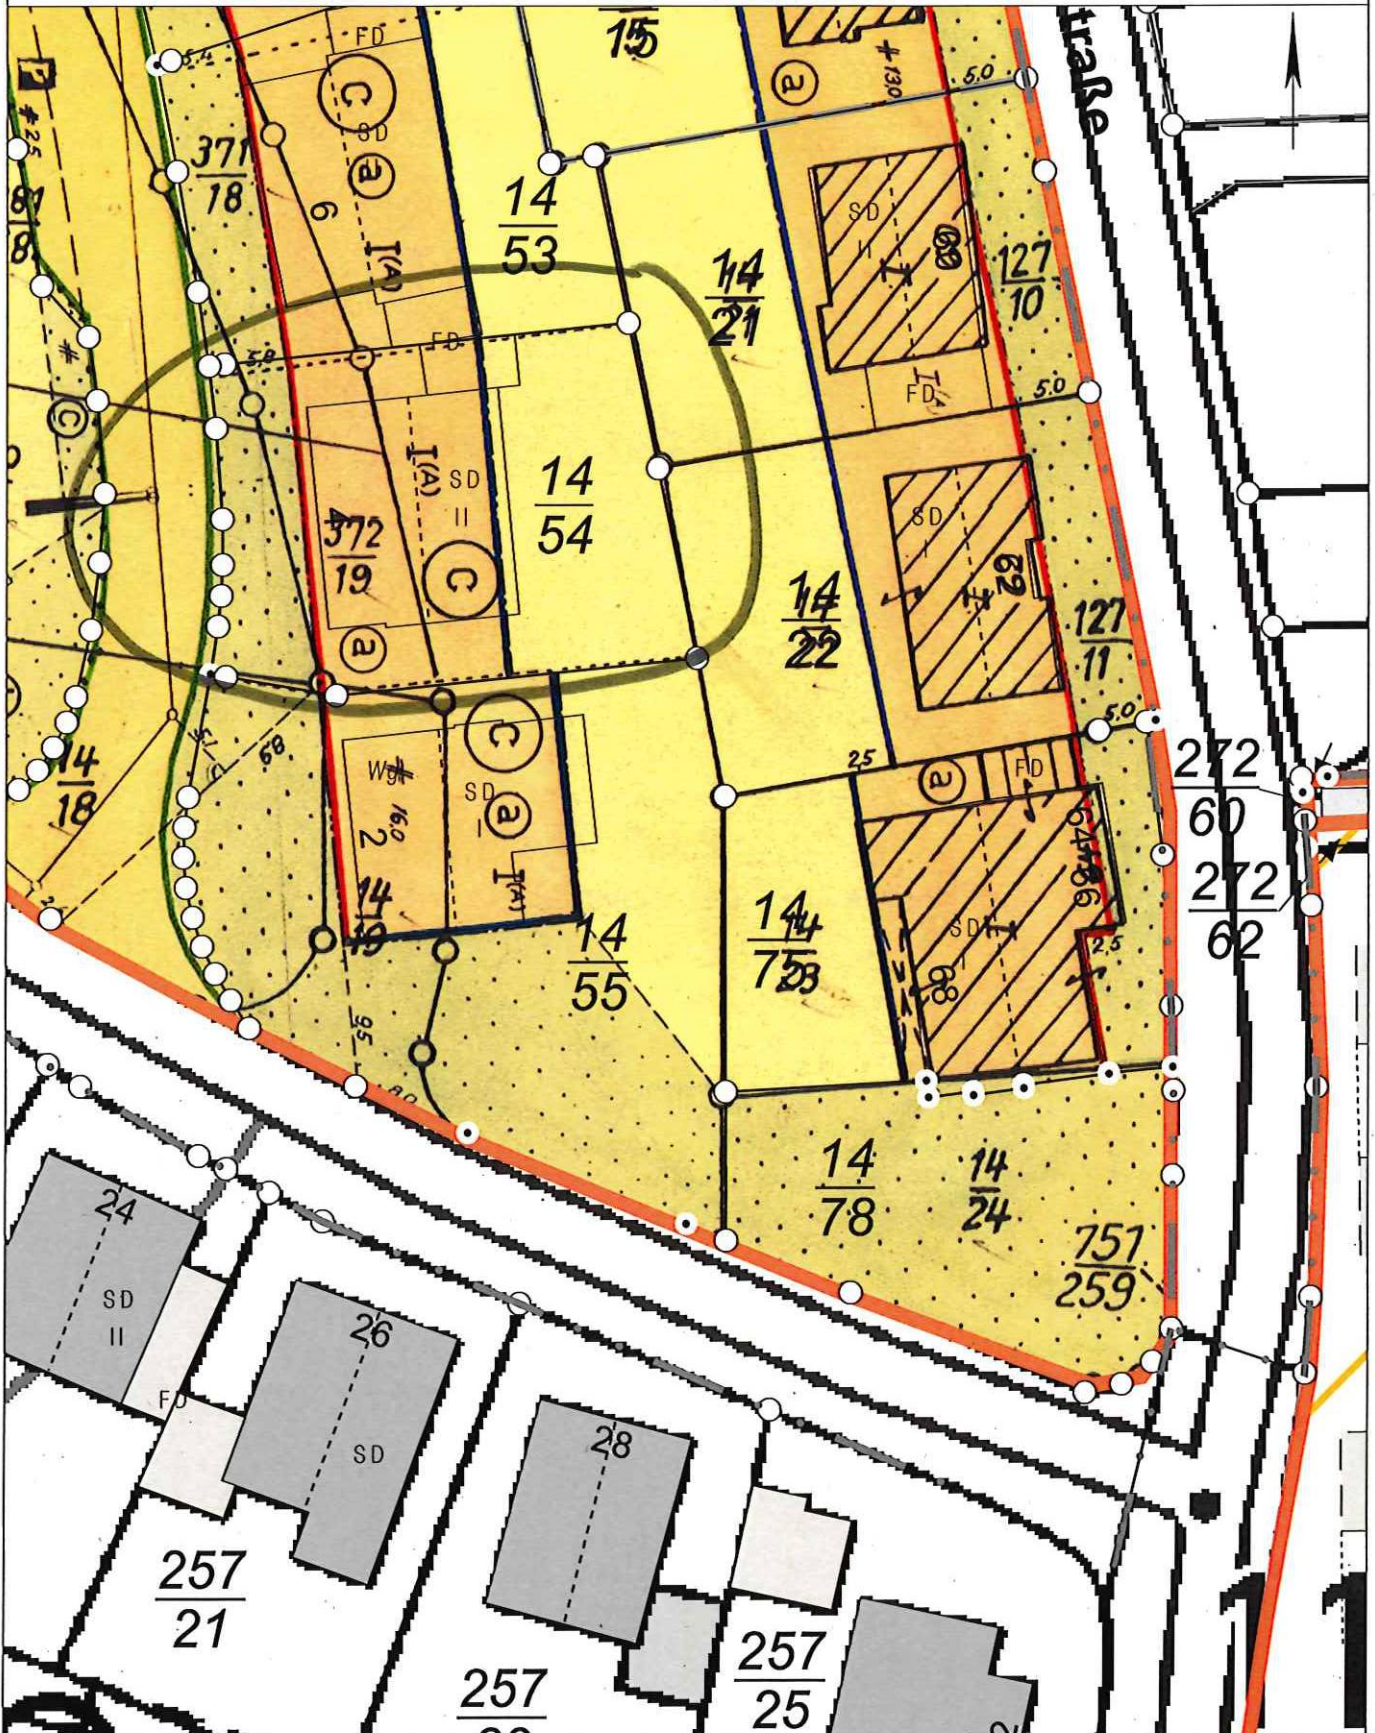

Auszug aus den Geobasisinformationen

Rheinland-Pfalz

Liegenschaftskarte

VERMESSUNGS- UND
KATASTERAMT
OSTEIFEL-HUNSÜCK

Hergestellt am 11.06.2025

Eingang 09. Juli 2025

Flurstück: 14/54
Flur: 15
Gemarkung: Pfaffendorf (1418)

Hergestellt durch das Landesamt für Vermessung und Geobasisinformation Rheinland-Pfalz.

Google Maps

Von-Cohausen-Straße 4

Bilder © 2025 Google, Kartendaten © 2025, Kartendaten © 2025 GeoBasis-DE/BKG (©2009) 5 m

STELLPLATZ 2
IN EINER ALS VORGARTEN
FESTGESETZTEN FLÄCHE

Koblenz, Rheinland-Pfalz
Google Street View
Aug. 2022

Google Maps