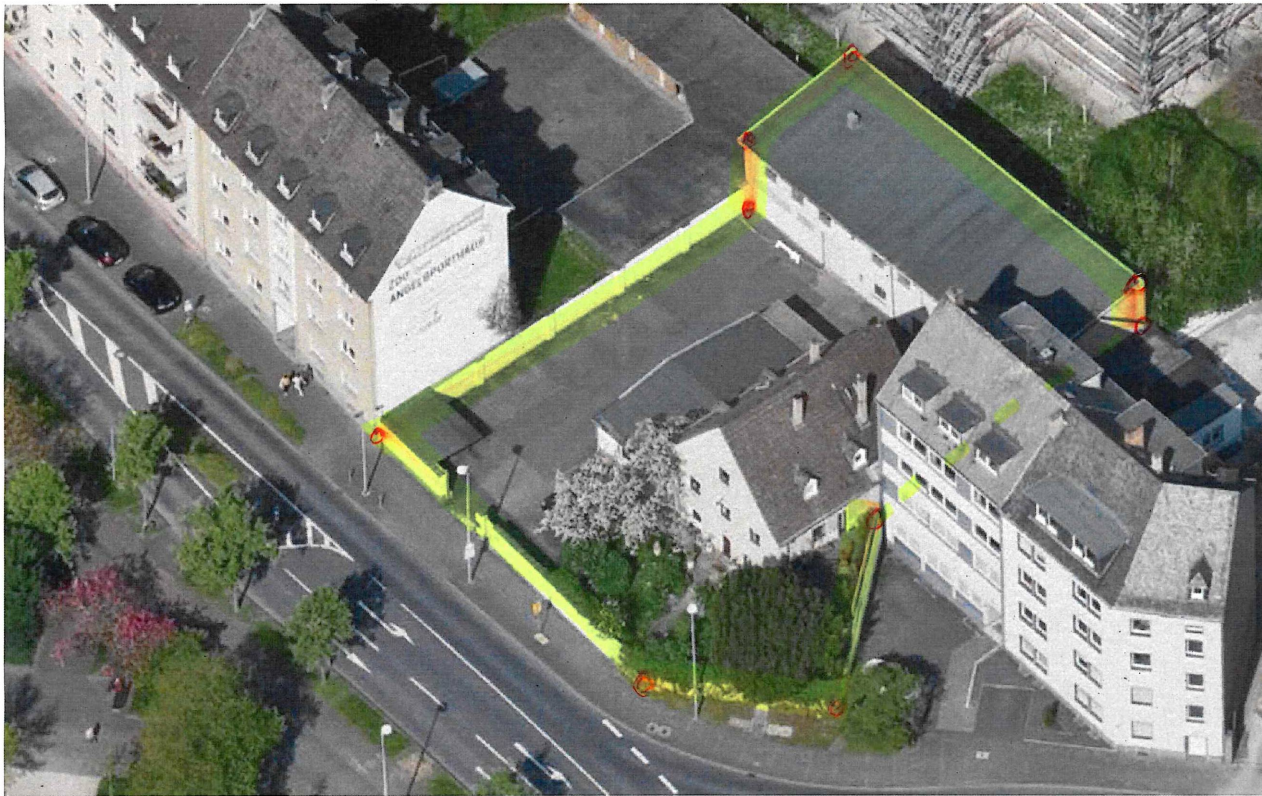

## Schrägluftbilder

Geographische Länge: 7,586 °  
Geographische Breite: 50,355 °  
Ost/Rechtswert: 399398,24  
Nord/Hochwert: 5579031,29  
Schrägluftbild: LE\_19\_1451  
Aufnahmerichtung: Norden  
Aufnahmezeitpunkt: 10.6.2024, 16:44:20