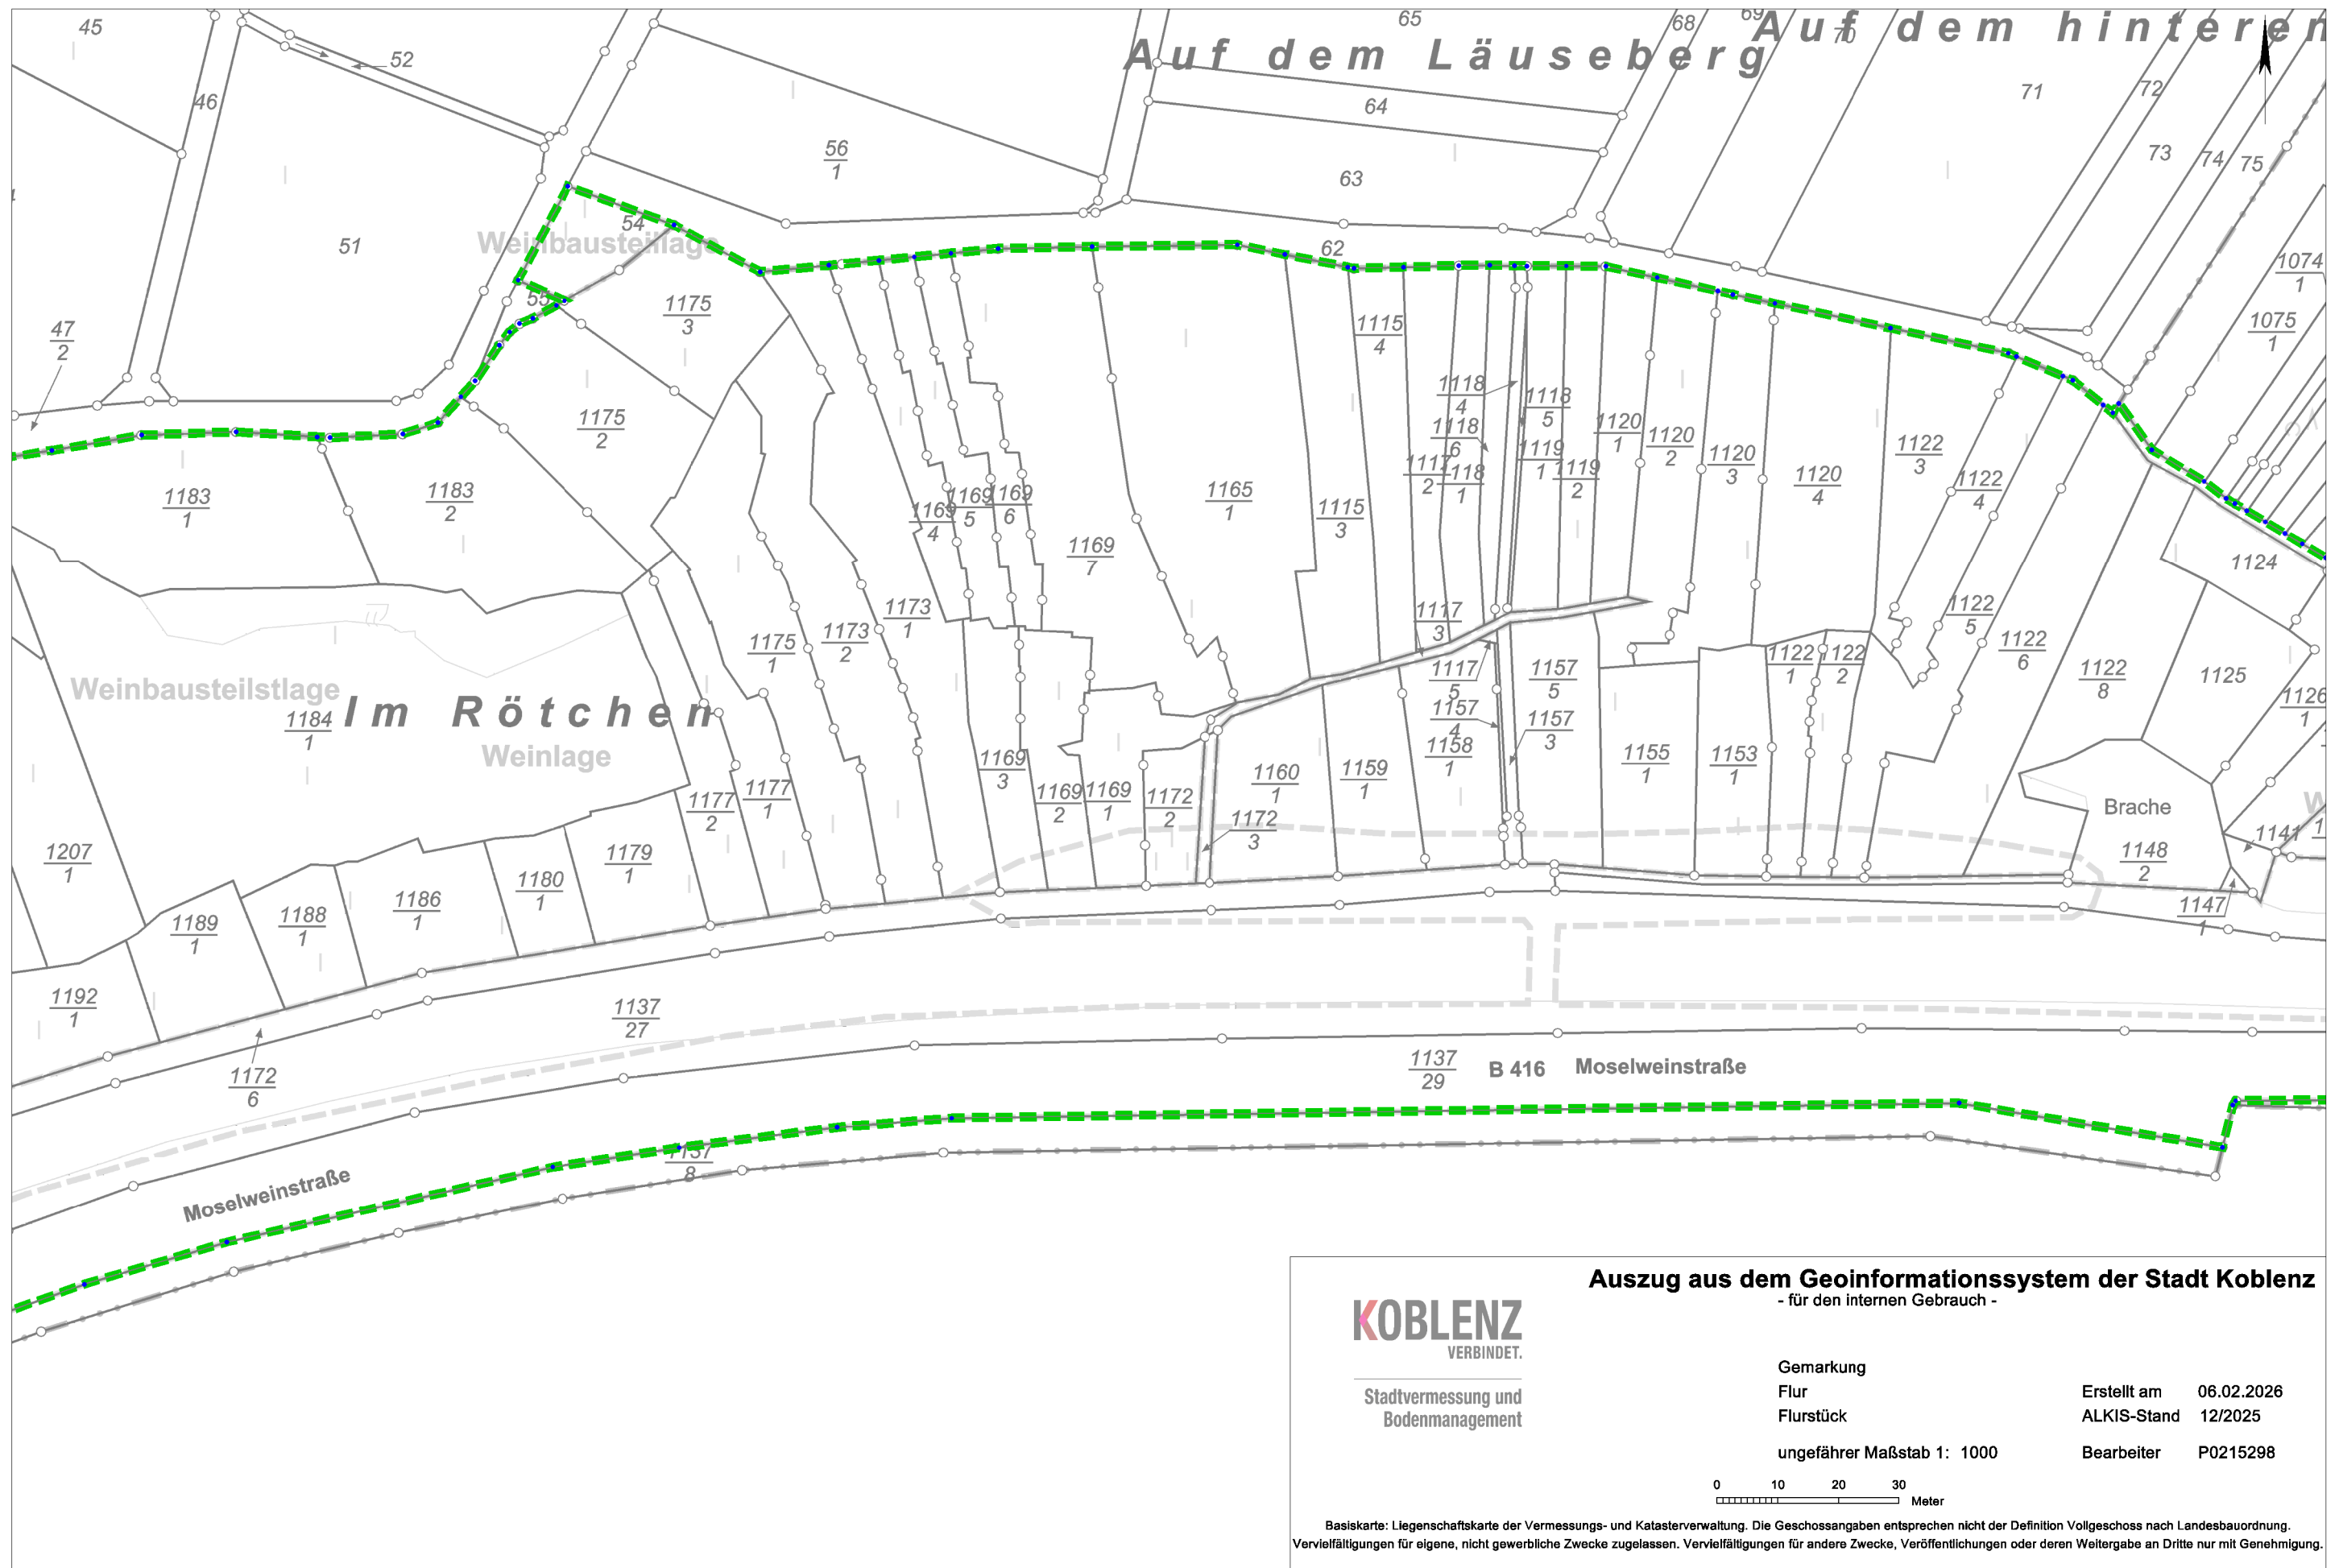

Änderung Gemeindegebietsgrenze zwischen der Ortsgemeinde Winningen und der Stadt Koblenz

blau := bestehen bleibende Gemeindegebietsgrenze / rot := wegfallende Gemeindegebietsgrenze / grün := neue Gemeindegebietsgrenze

Änderung Gemeindegebietsgrenze zwischen der Ortsgemeinde Winingen und der Stadt Koblenz

blau := bestehen bleibende Gemeindegebietsgrenze / rot := wegfallende Gemeindegebietsgrenze / grün := neue Gemeindegebietsgrenze