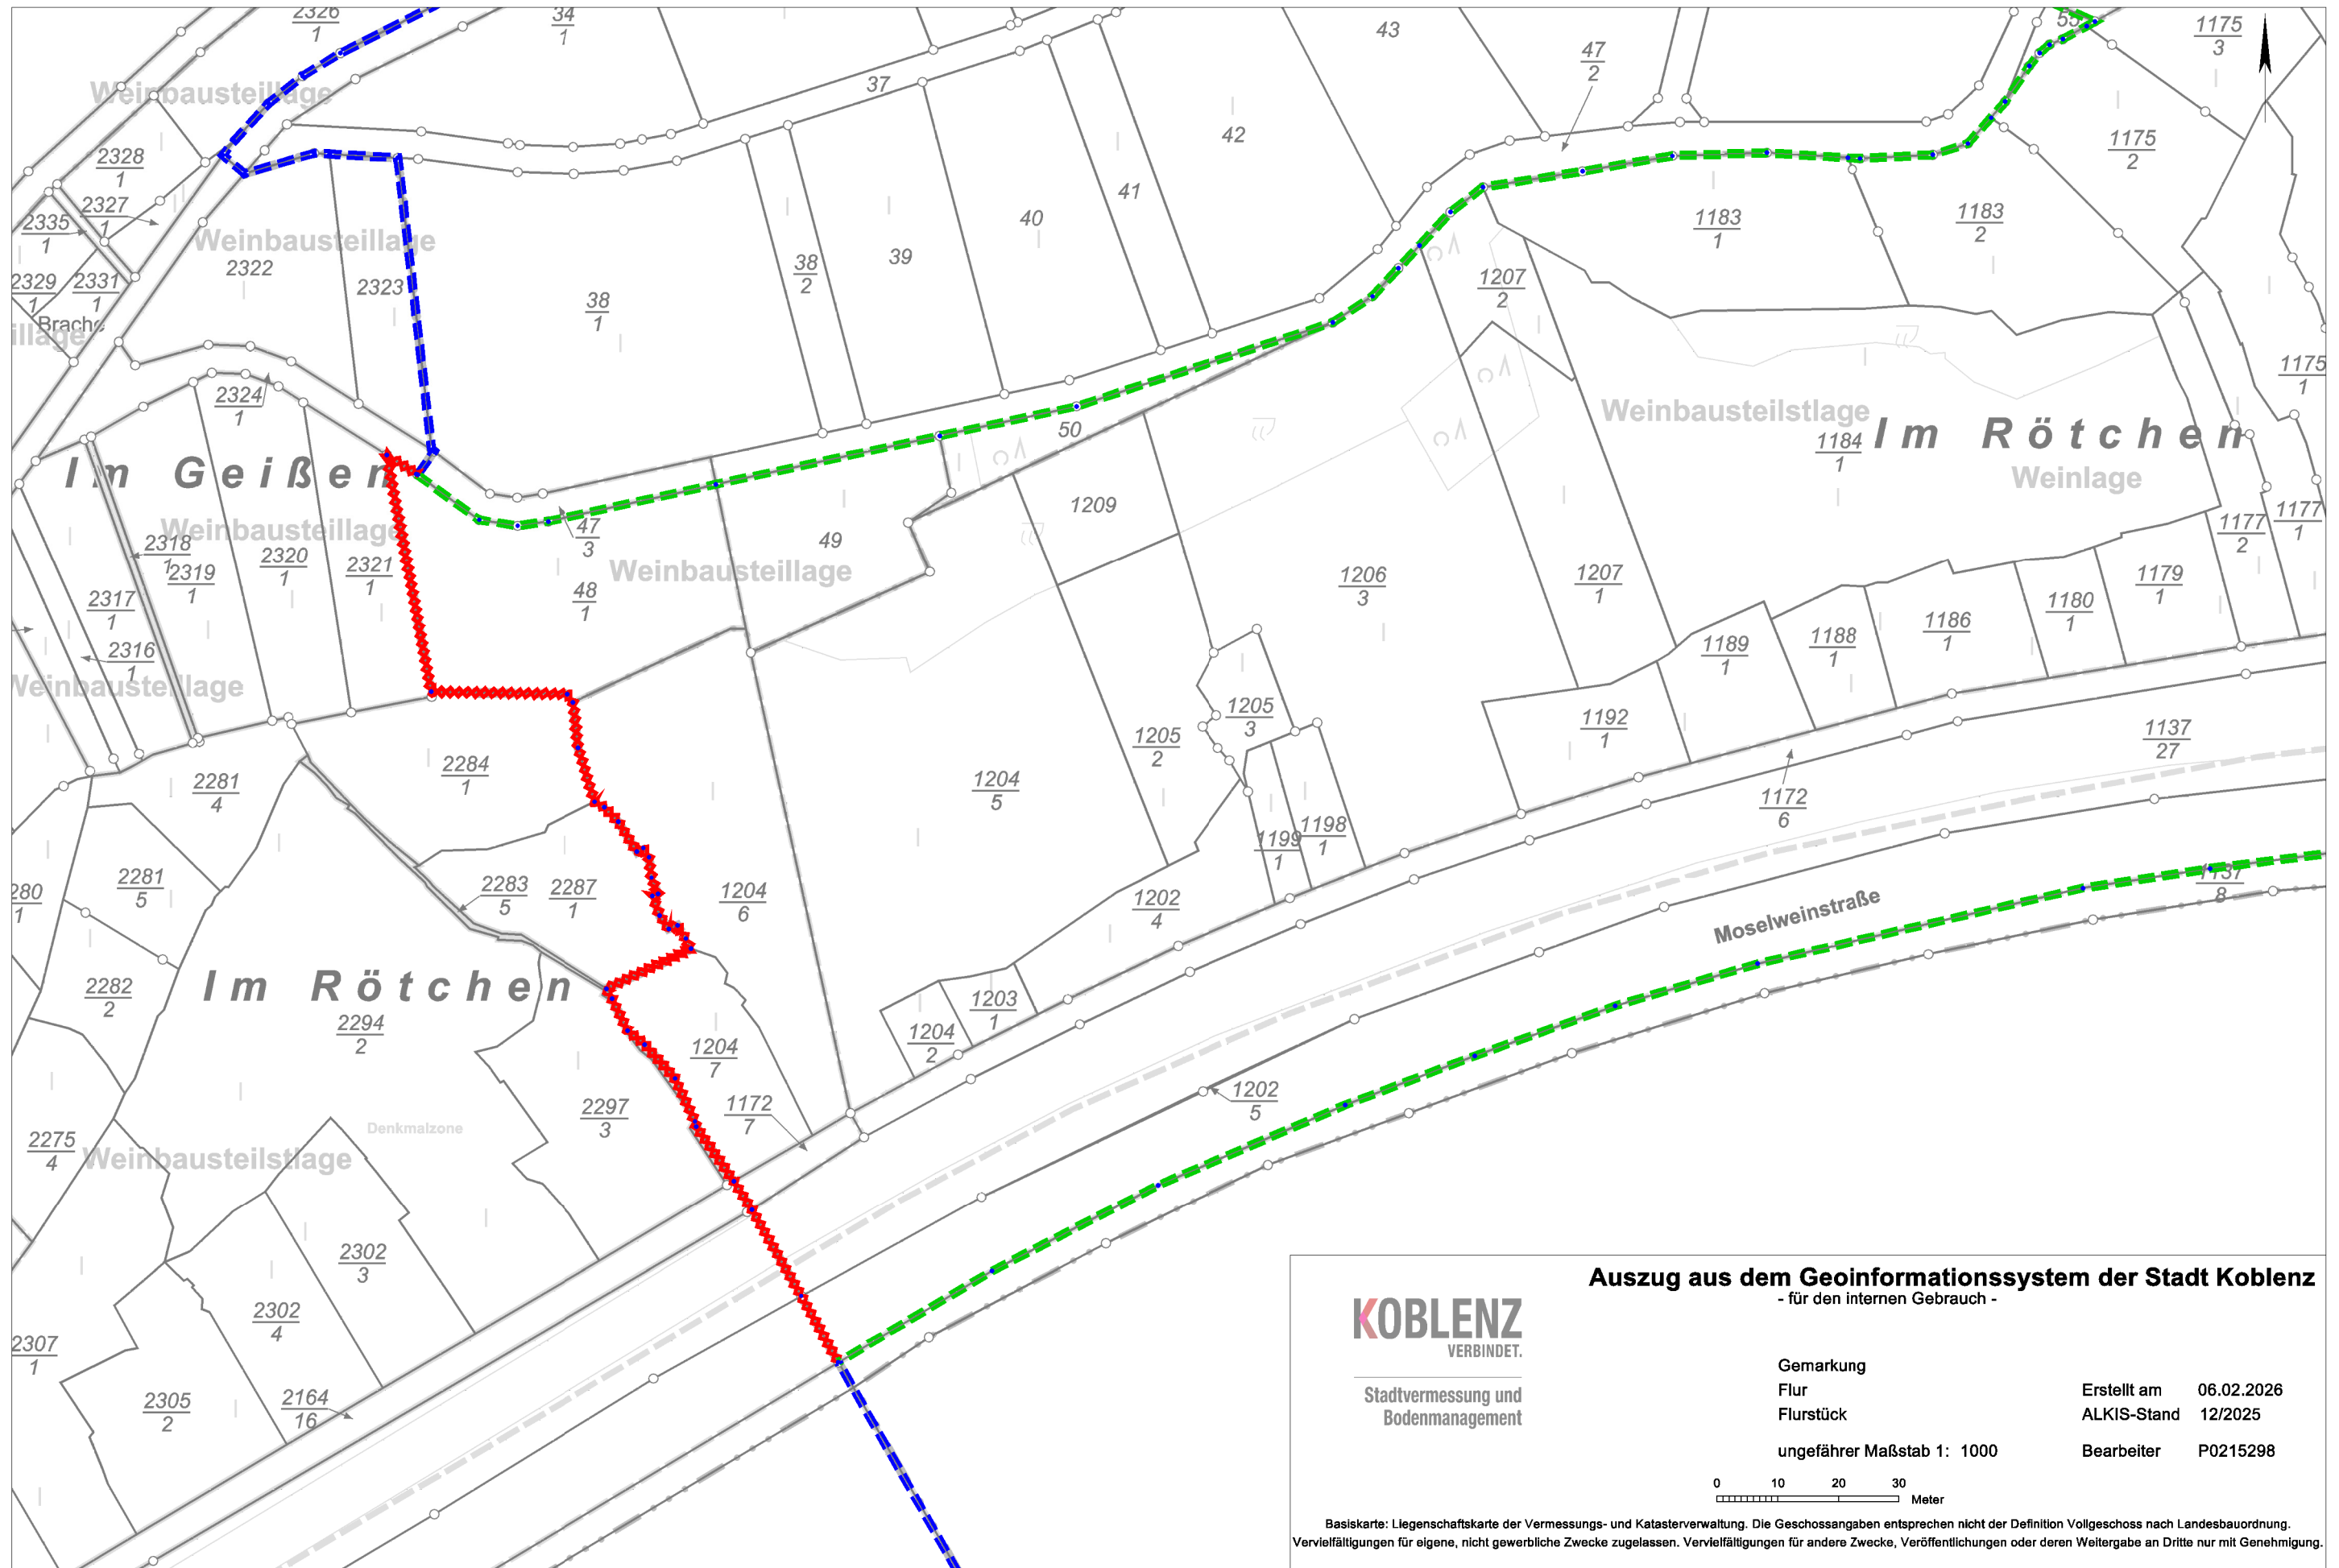

Änderung Gemeindegebietsgrenze zwischen der Ortsgemeinde Winningen und der Stadt Koblenz

blau := bestehen bleibende Gemeindegebietsgrenze / rot := wegfallende Gemeindegebietsgrenze / grün := neue Gemeindegebietsgrenze

Änderung Gemeindegebietsgrenze zwischen der Ortsgemeinde Winingen und der Stadt Koblenz

blau := bestehen bleibende Gemeindegebietsgrenze / rot := wegfallende Gemeindegebietsgrenze / grün := neue Gemeindegebietsgrenze

Änderung Gemeindegebietsgrenze zwischen der Ortsgemeinde Winnigen und der Stadt Koblenz

blau := bestehen bleibende Gemeindegebietsgrenze / rot := wegfallende Gemeindegebietsgrenze / grün := neue Gemeindegebietsgrenze