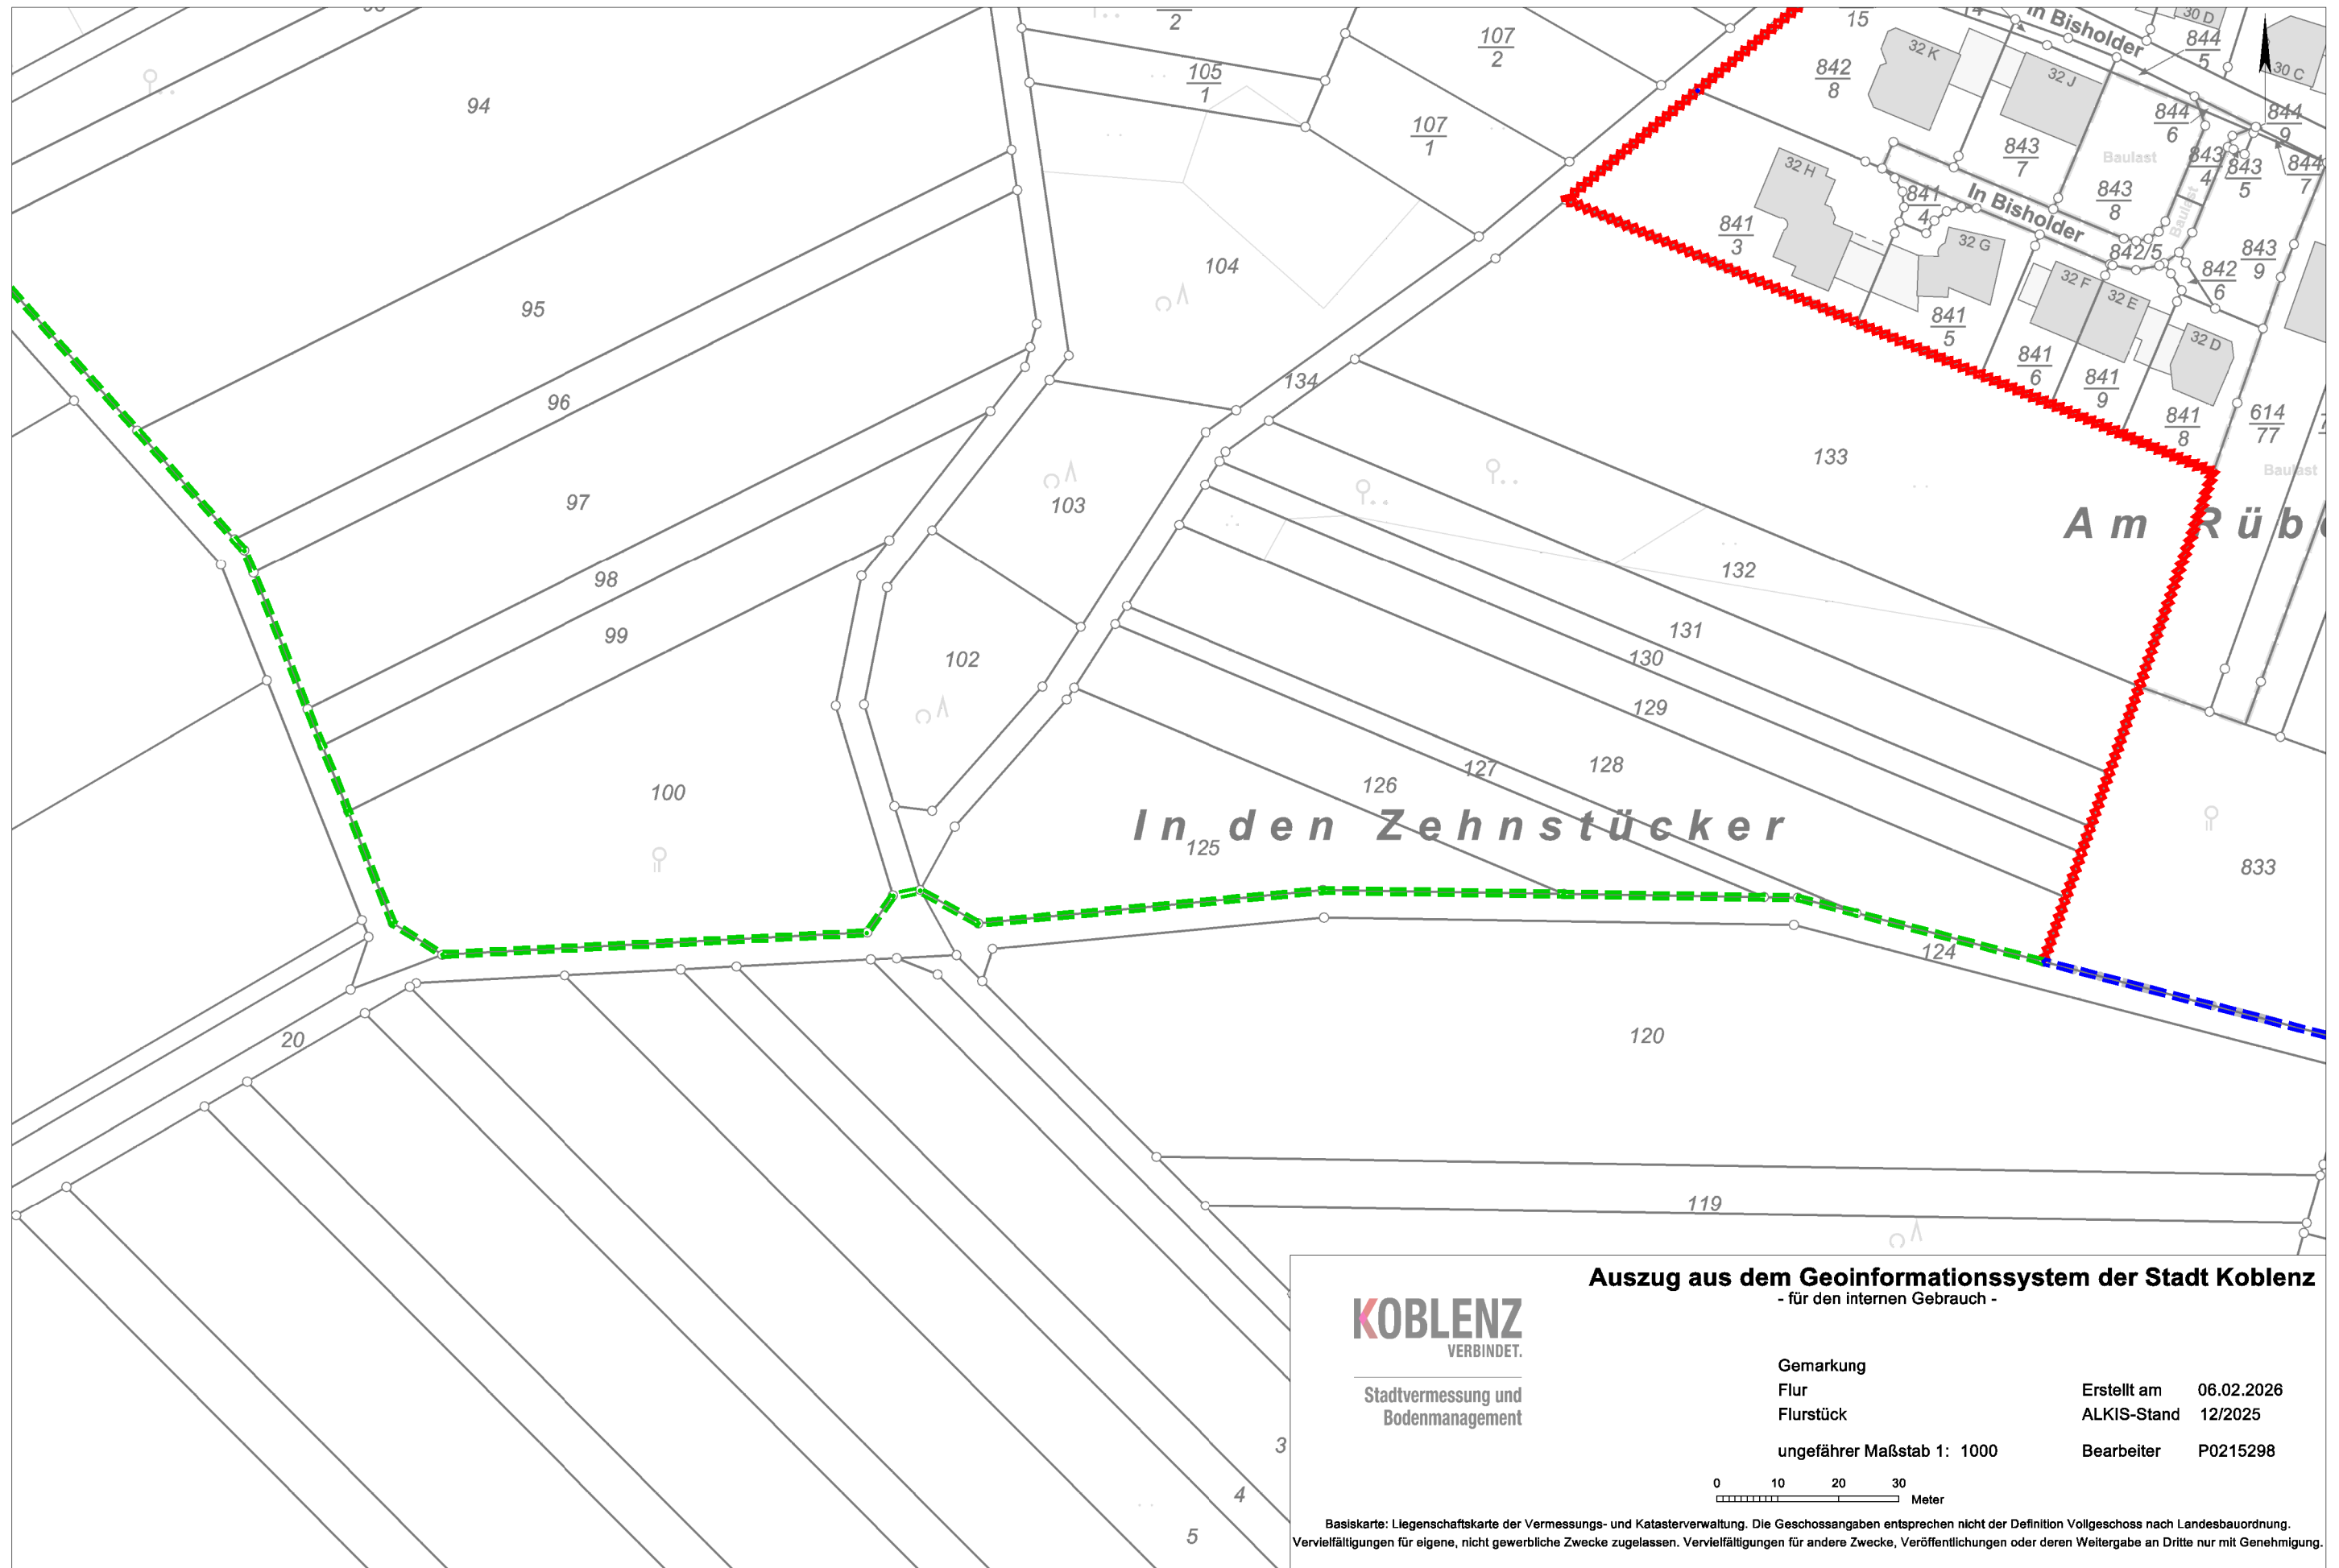

Änderung Gemeindegebietsgrenze zwischen der Ortsgemeinde Winningen und der Stadt Koblenz

blau := bestehen bleibende Gemeindegebietsgrenze / rot := wegfallende Gemeindegebietsgrenze / grün := neue Gemeindegebietsgrenze

Änderung Gemeindegebietsgrenze zwischen der Ortsgemeinde Winingen und der Stadt Koblenz

blau := bestehen bleibende Gemeindegebietsgrenze / rot := wegfallende Gemeindegebietsgrenze / grün := neue Gemeindegebietsgrenze