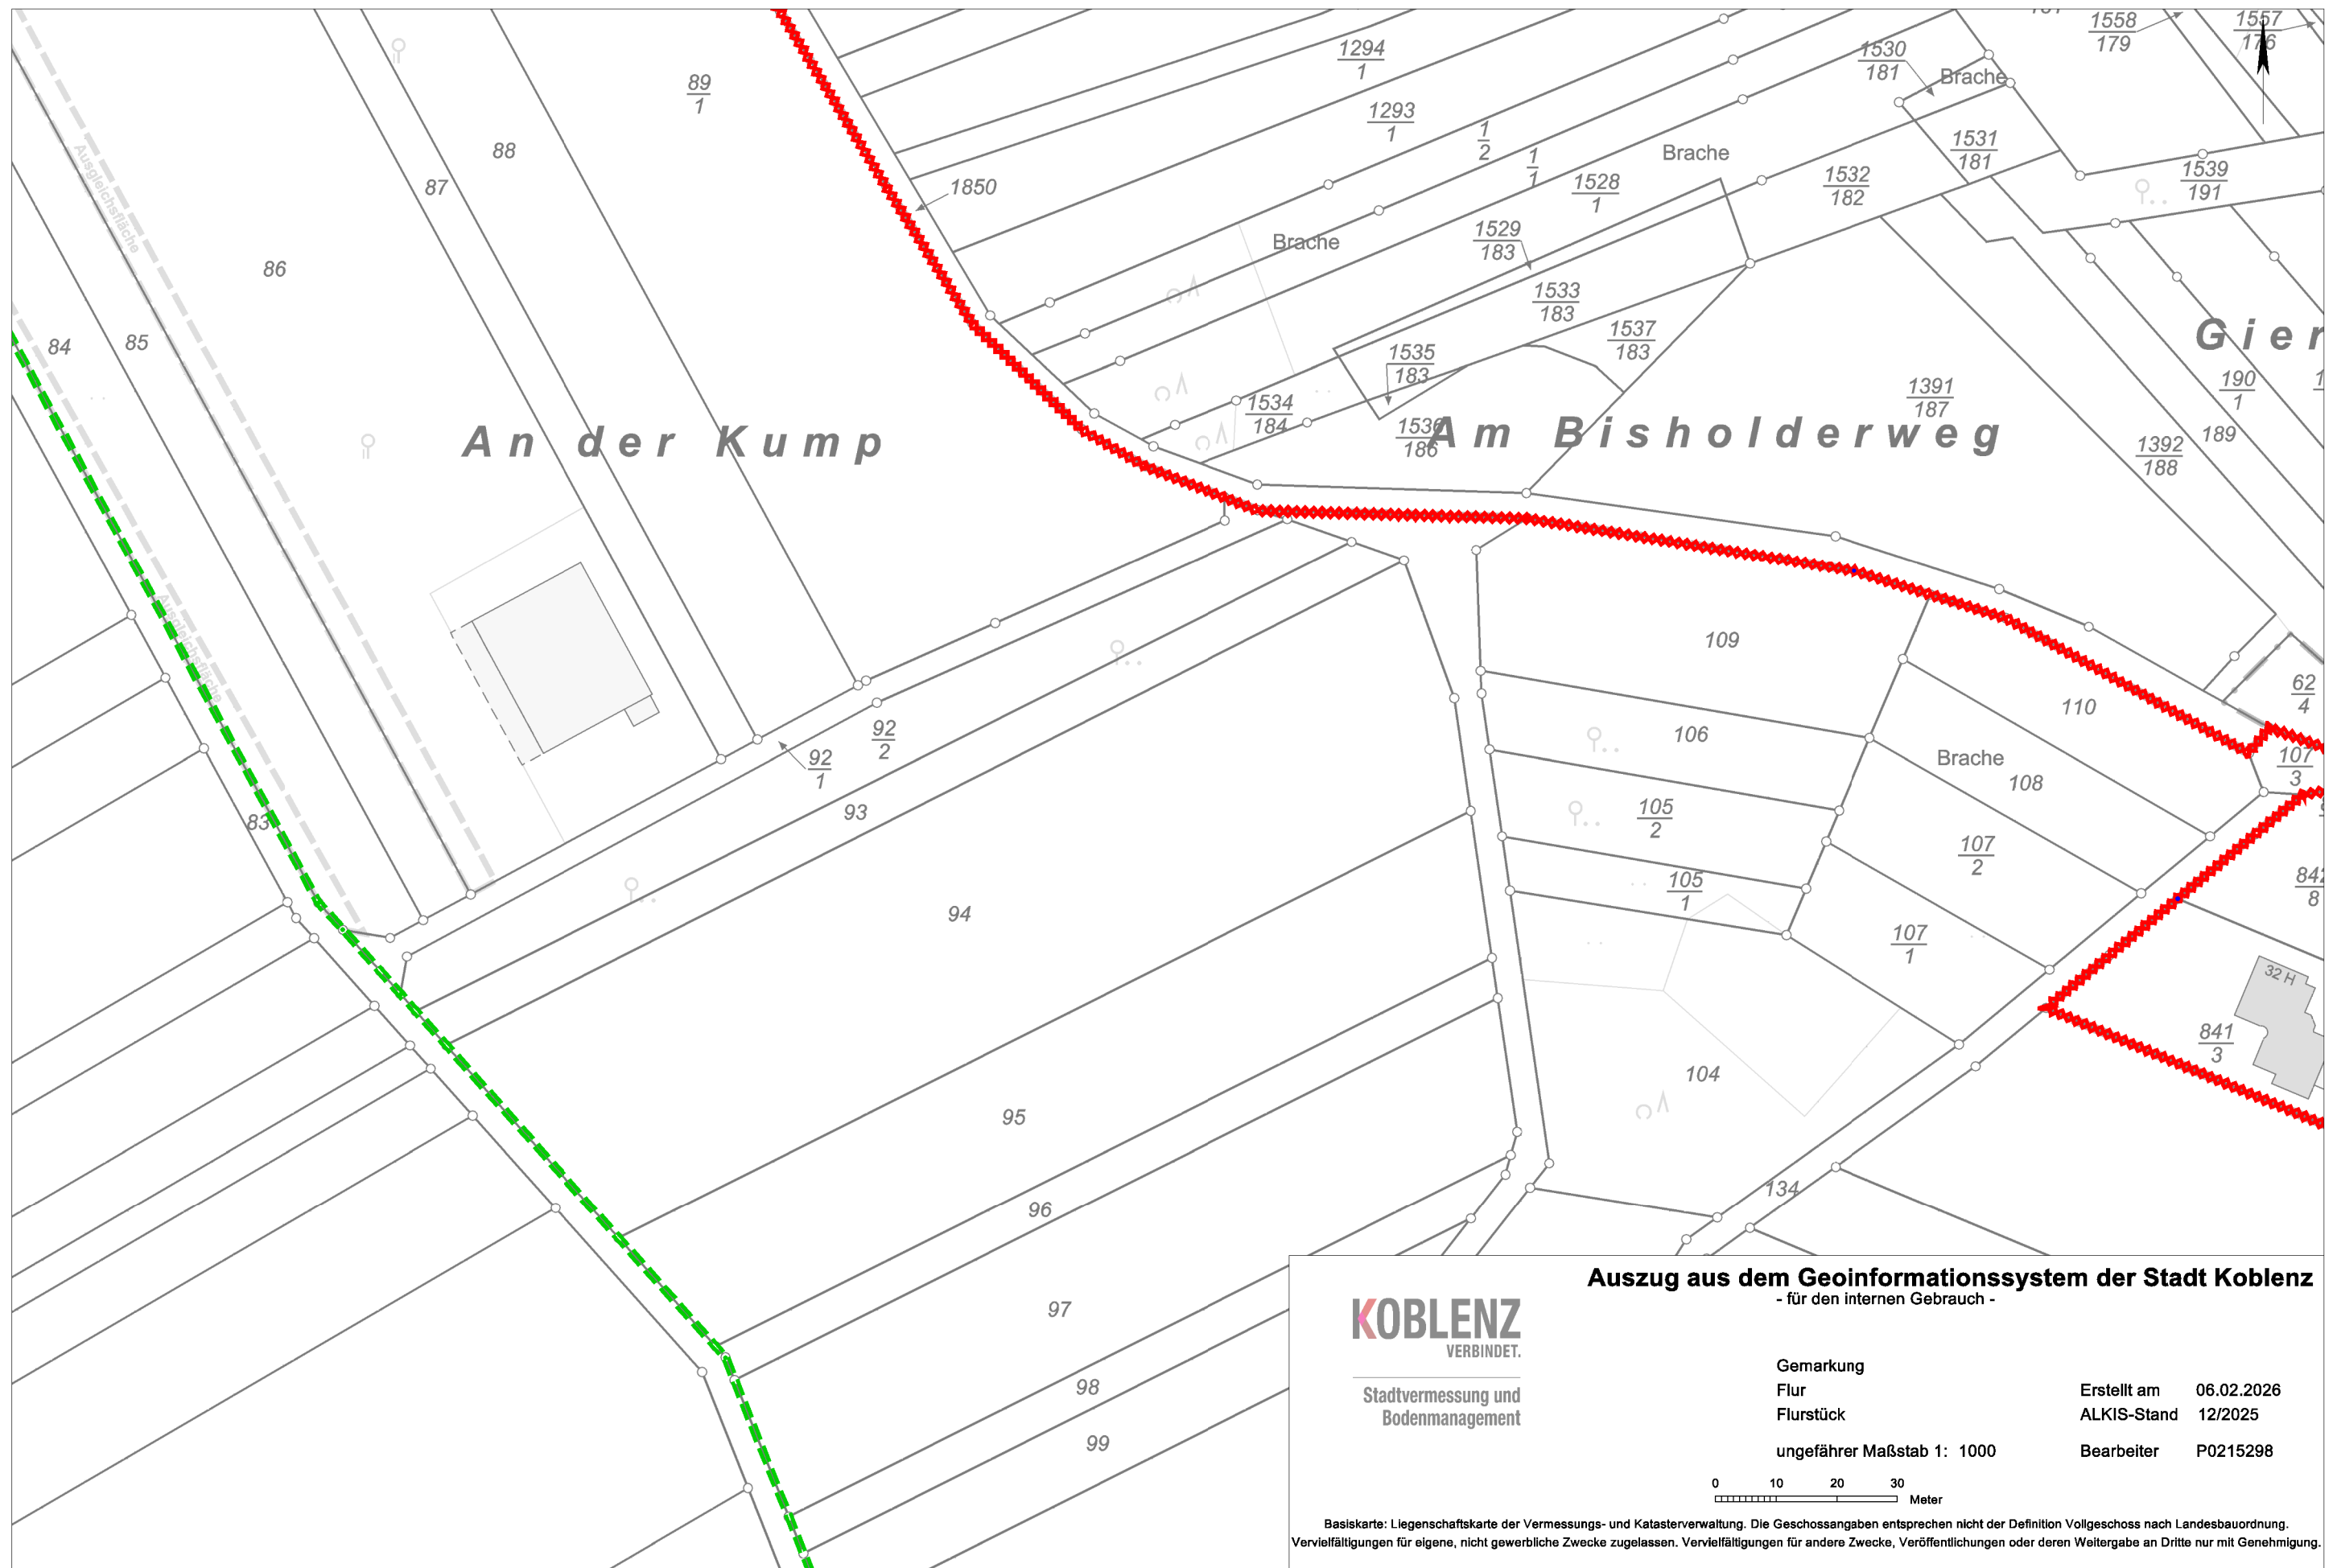

Änderung Gemeindegebietsgrenze zwischen der Ortsgemeinde Winningen und der Stadt Koblenz

blau := bestehen bleibende Gemeindegebietsgrenze / rot := wegfallende Gemeindegebietsgrenze / grün := neue Gemeindegebietsgrenze