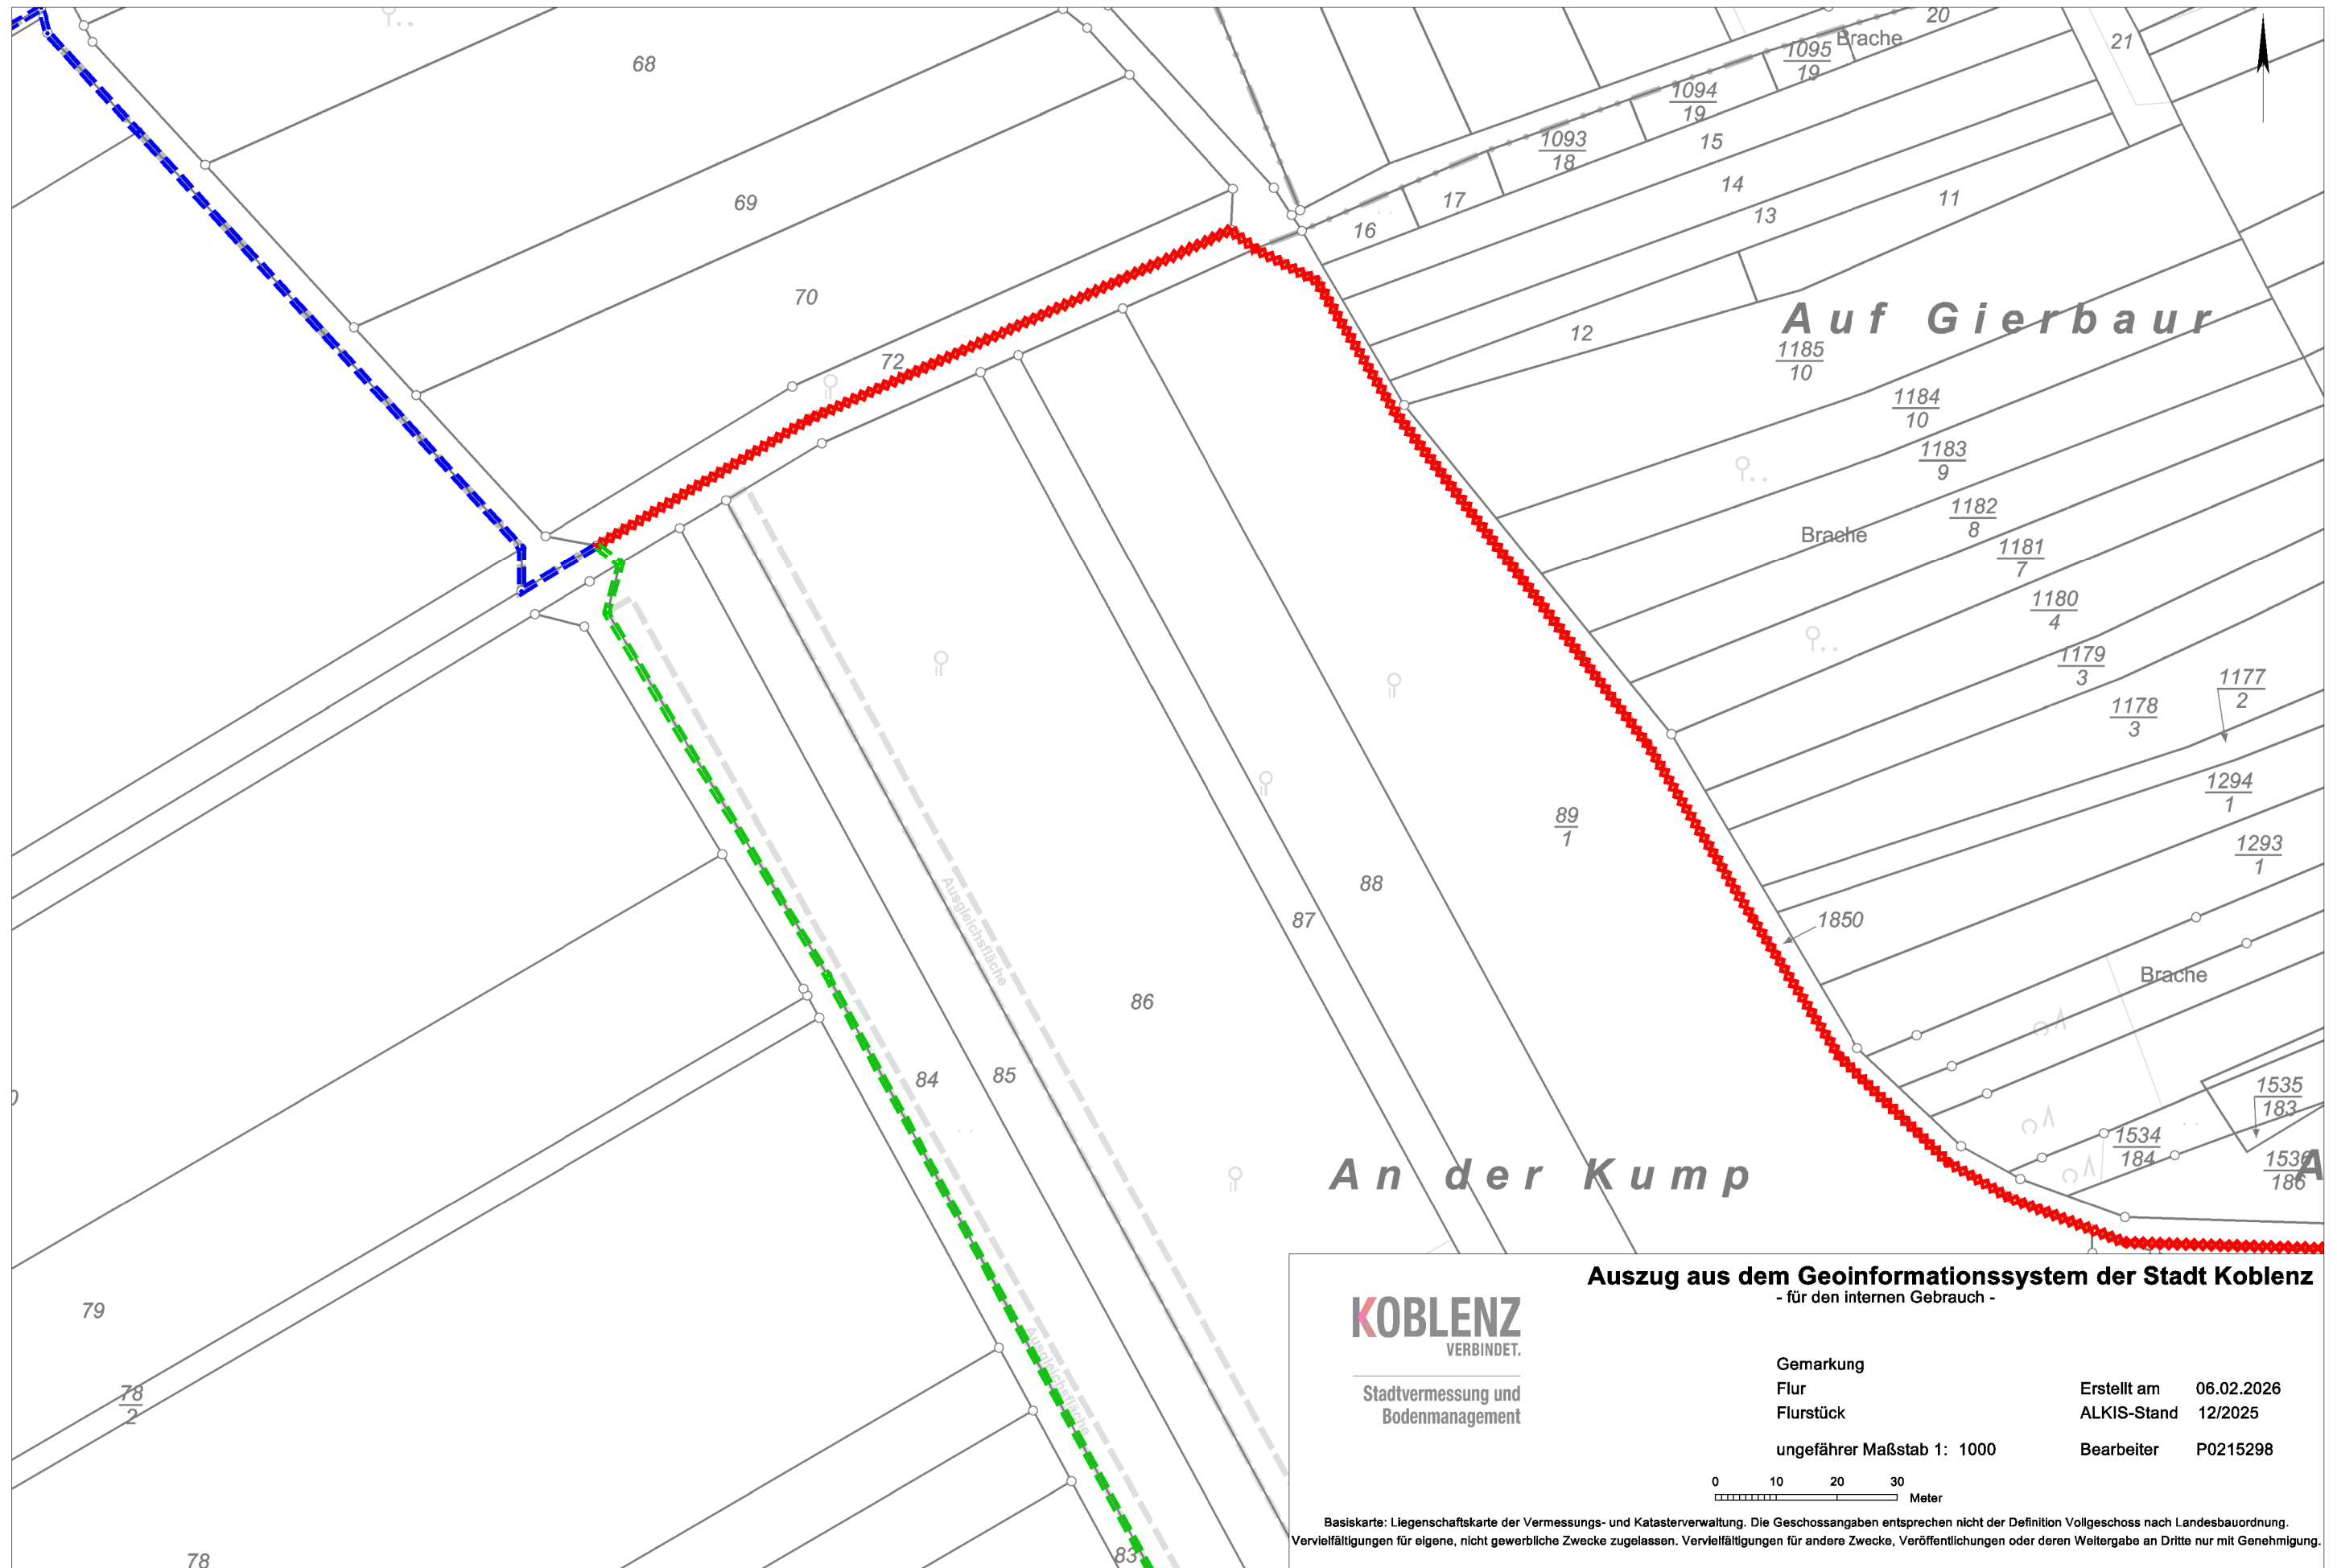

Änderung Gemeindegebietsgrenze zwischen der Ortsgemeinde Winningen und der Stadt Koblenz

blau := bestehen bleibende Gemeindegebietsgrenze / rot := wegfallende Gemeindegebietsgrenze / grün := neue Gemeindegebietsgrenze