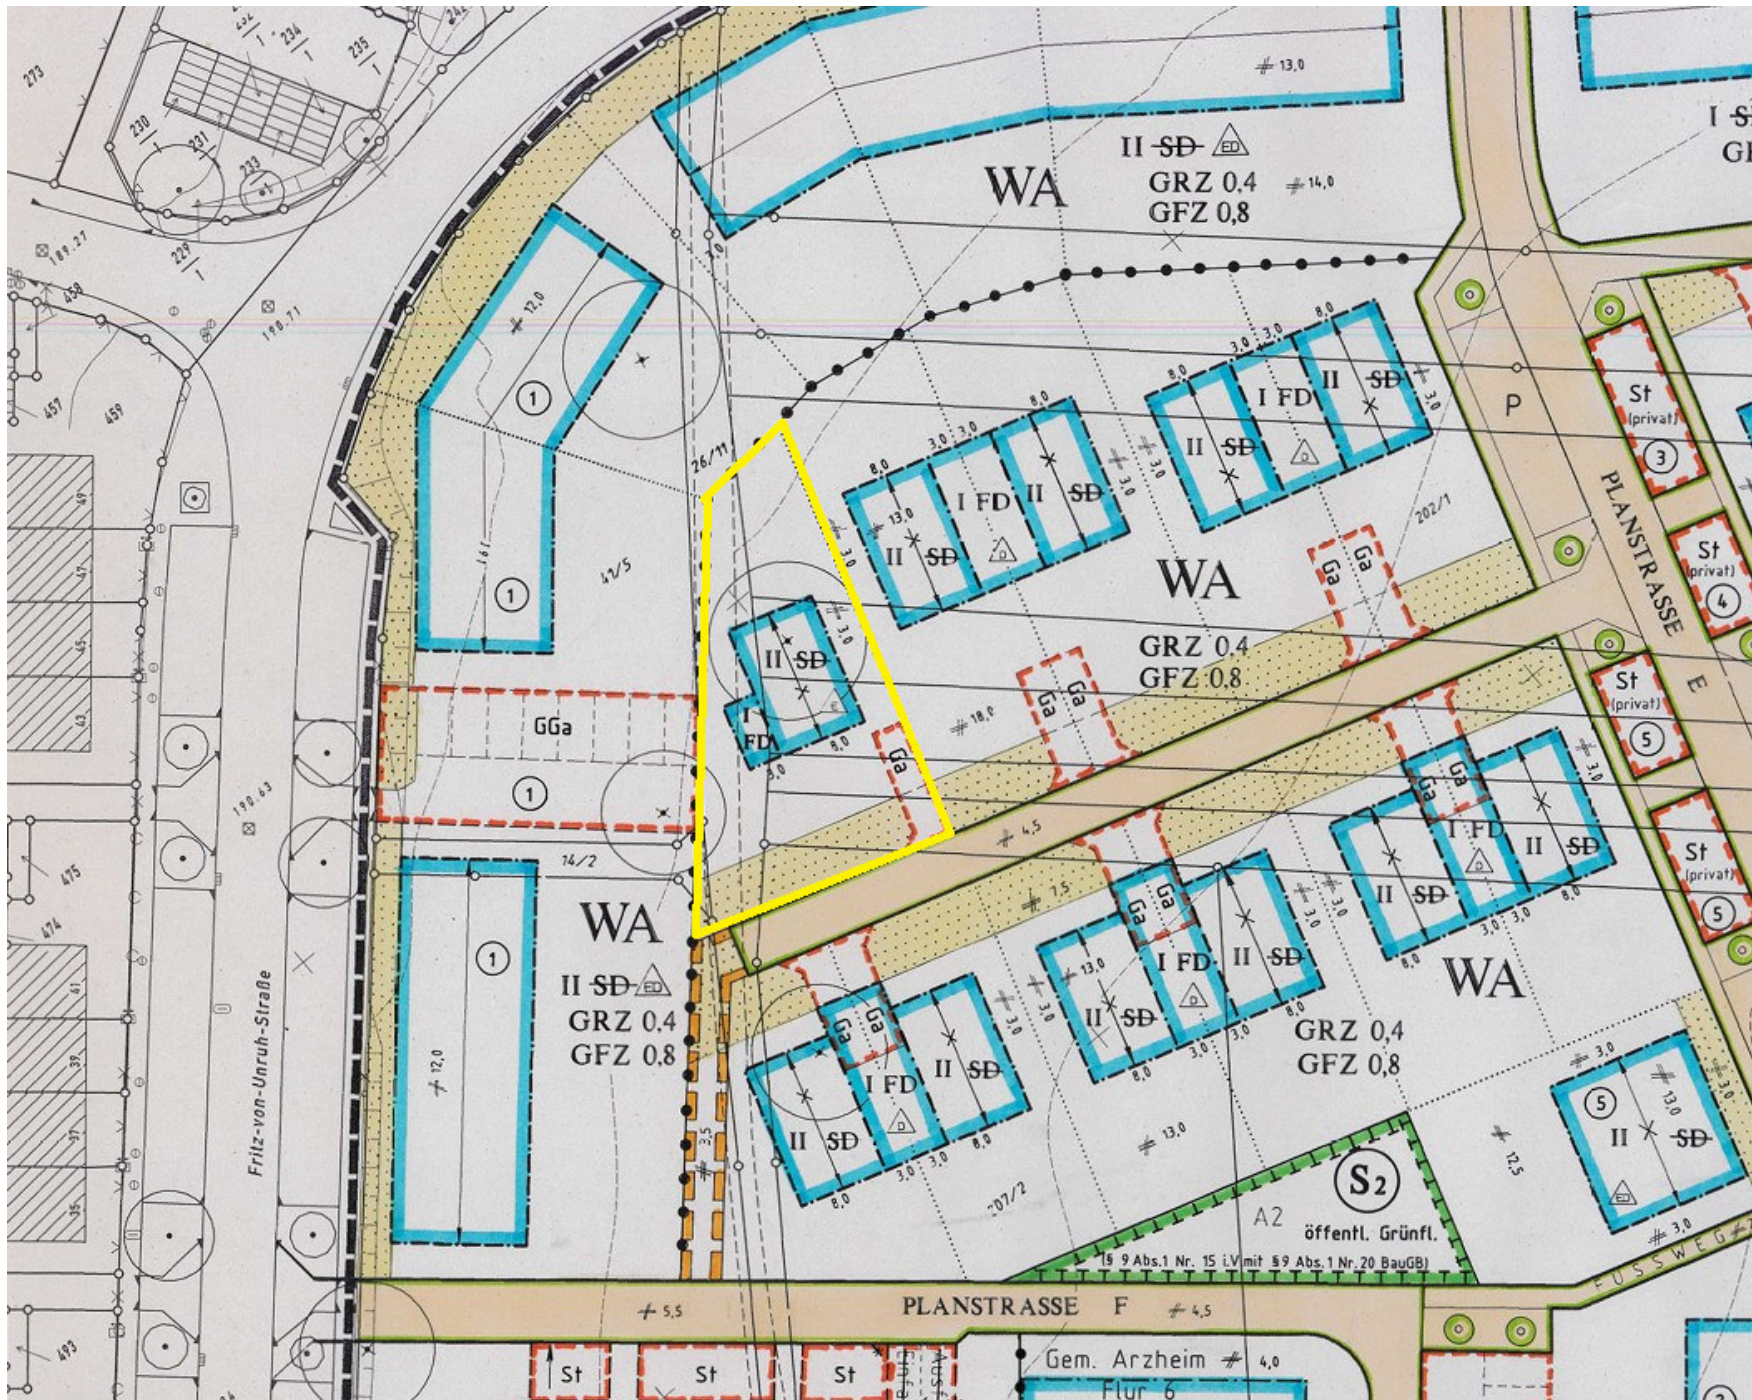

Zaunlänge circa:
(1) 4,50 Meter incl.
Tor
(2) 6,00 Meter
(3) 14,40 Meter
(4) 2,00 Meter

Abstand Grundstücksgrenze: 0,00 (4)
(3) (2) (1) Abstand Grundstücksgrenze: 3,00

Schrägluftbilder

Geographische Länge: 7,623 °
Geographische Breite: 50,348 °
Ost/Rechtswert: 401999,70
Nord/Hochwert: 5578195,40
Schrägluftbild: LE_25_0764
Aufnahmerichtung: Norden
Aufnahmezeitpunkt: 10.6.2024, 16:44:23

Schrägluftbild GeoPortal 2026 03 30

Schrägluftbilder

Geographische Länge: 7,623 °
Geographische Breite: 50,348 °
Ost/Rechtswert: 402014,59
Nord/Hochwert: 5578217,15
Schrägluftbild: BW_22_1100
Aufnahmerichtung: Osten
Aufnahmezeitpunkt: 10.6.2024, 16:41:32

Schrägluftbild 2 GeoPortal 2026 03 30