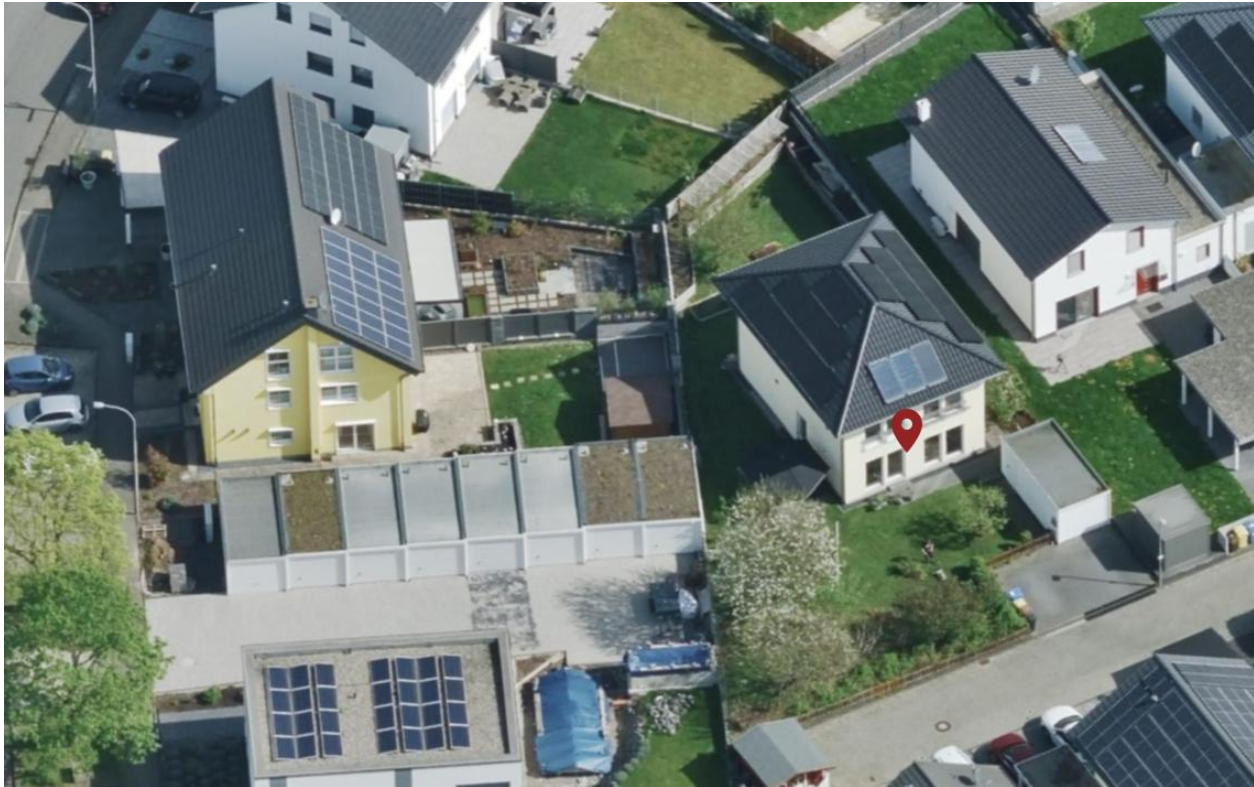

Zaunlänge circa:
(1) 4,50 Meter incl.
Tor
(2) 6,00 Meter
(3) 14,40 Meter
(4) 2,00 Meter

Abstand Grundstücksgrenze: 0,00 (4)
(3) (2) (1) Abstand Grundstücksgrenze: 3,00

Schrägluftbilder

Geographische Länge: 7,623 °
Geographische Breite: 50,348 °
Ost/Rechtswert: 401999,70
Nord/Hochwert: 5578195,40
Schrägluftbild: LE_25_0764
Aufnahmerichtung: Norden
Aufnahmezeitpunkt: 10.6.2024, 16:44:23

Schrägluftbild GeoPortal 2026 03 30

Schrägluftbilder

Geographische Länge: 7,623 °
Geographische Breite: 50,348 °
Ost/Rechtswert: 402014,59
Nord/Hochwert: 5578217,15
Schrägluftbild: BW_22_1100
Aufnahmerichtung: Osten
Aufnahmezeitpunkt: 10.6.2024, 16:41:32