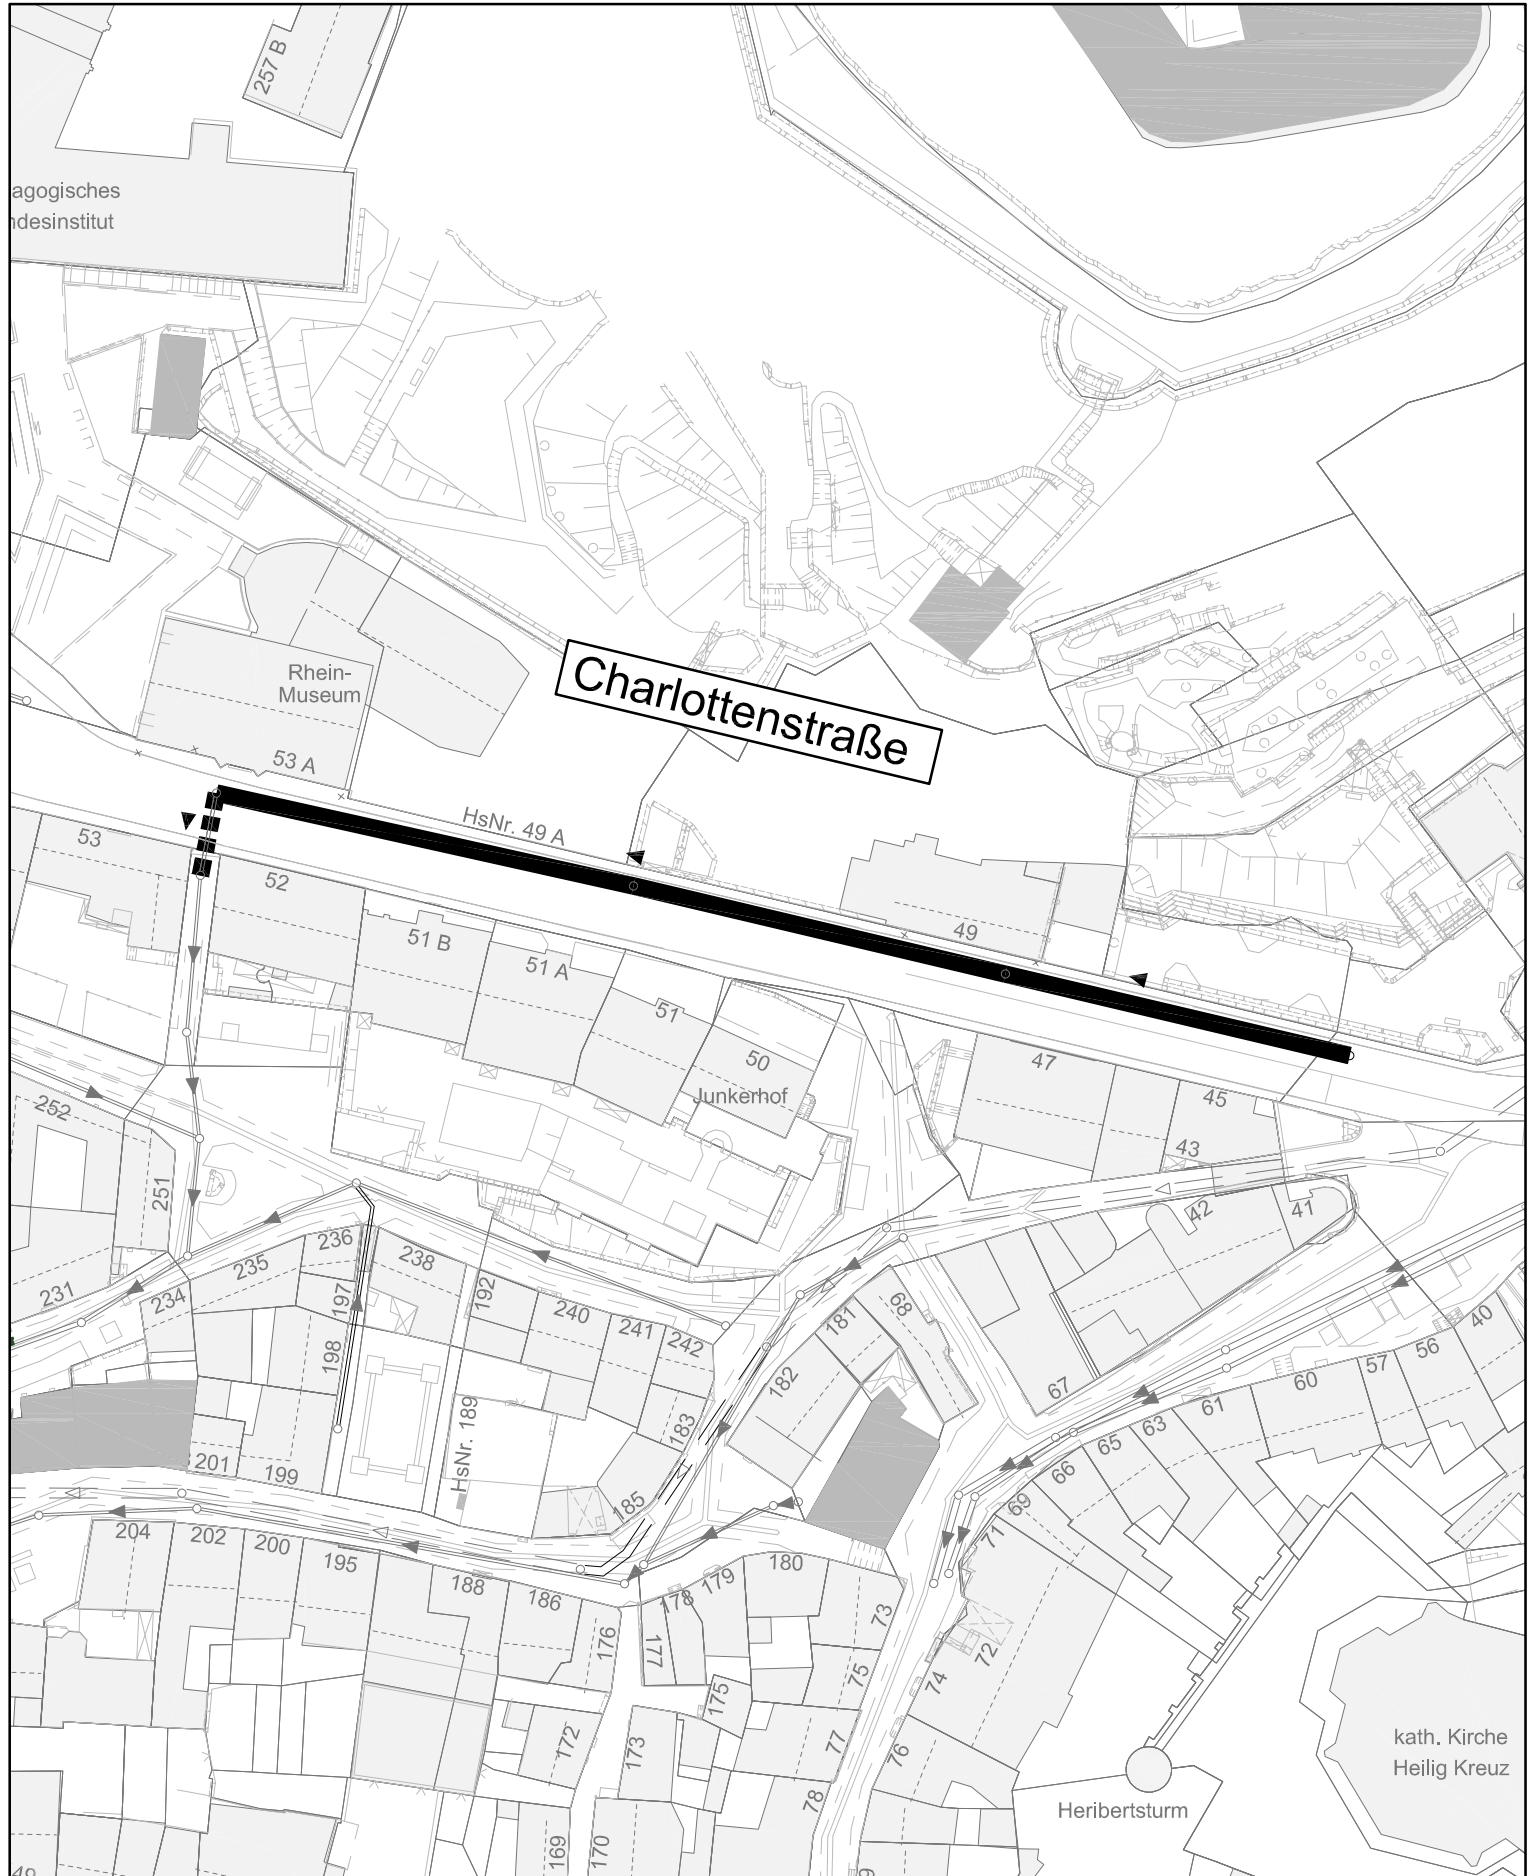

Übersichtslageplan

Kanalerneuerung Charlottenstraße

-  Erneuerung MW-Kanal
-  Rohreinzug