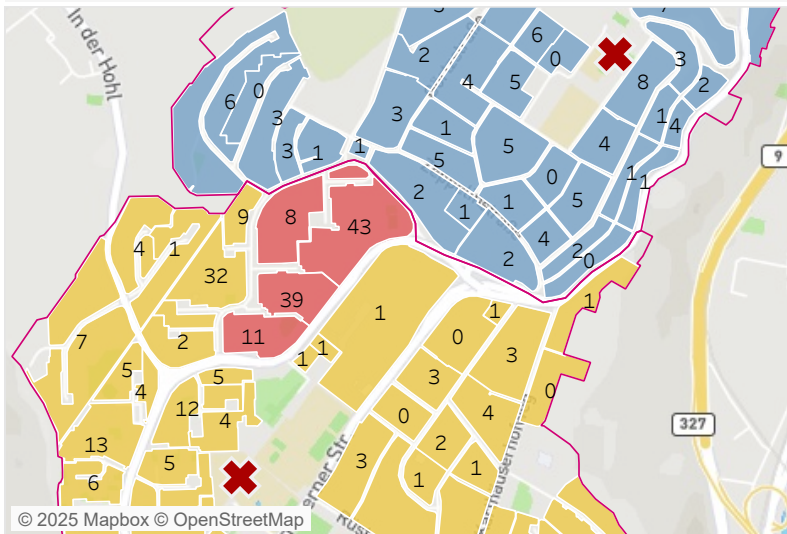

## Variante 1 Neue Grenze entlang: Am Flugfeld - Berliner Ring - Naumberger Str.

Grundschulbezirke und zugehörige Blöcke

Kinder im Alter 6 bis unter 10 je Baublock

Am Löwentor/A.. Bestand	115
Neukarthause Bestand	344
Bezirkswechsel	52

Kinder im Alter unter 6 je Baublock

Am Löwentor/A.. Bestand	125
Neukarthause Bestand	405
Bezirkswechsel	43

Datenquelle: Melderegister der Stadt Koblenz 30.09.2025.

Datenaufbereitung: Fachdienststelle Kommunalstatistik und Stadtforschung Koblenz.

**KOBLENZ**  
VERBINDET.

**Kommunalstatistik  
und Stadtforschung**

## Variante 2 Neue Grenze entlang: Am Flugfeld - Berliner Ring

Grundschulbezirke und zugehörige Blöcke

Kinder im Alter 6 bis unter 10 je Baublock

Am Löwentor/A.. Bestand	115
Neukarthause Bestand	294
Bezirkswechsel	102