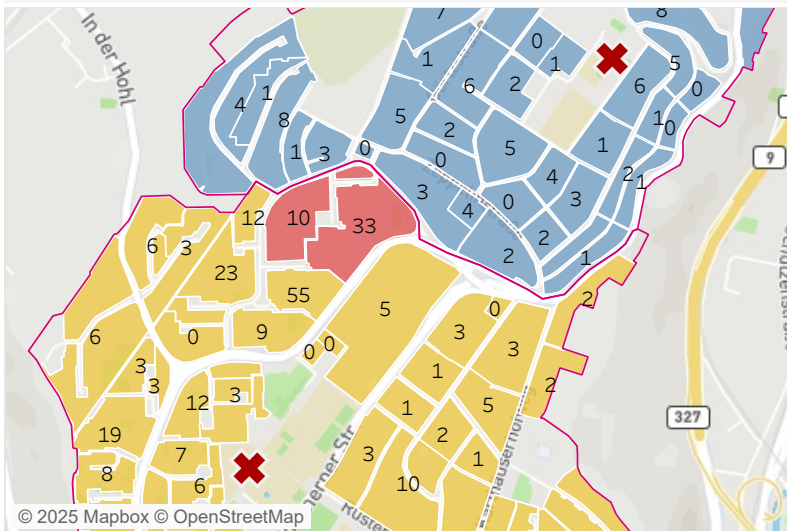

## Variante 1 Neue Grenze entlang: Am Flugfeld - Berliner Ring - Naumberger Str.

Grundschulbezirke und zugehörige Blöcke

Kinder im Alter 6 bis unter 10 je Baublock

Am Löwentor/A.. Bestand	115
Neukarthause Bestand	344
Bezirkswechsel	52

Kinder im Alter unter 6 je Baublock

Am Löwentor/A.. Bestand	125
Neukarthause Bestand	405
Bezirkswechsel	43

Datenquelle: Melderegister der Stadt Koblenz 30.09.2025.

Datenaufbereitung: Fachdienststelle Kommunalstatistik und Stadtforschung Koblenz.

**KOBLENZ**  
VERBINDET.

**Kommunalstatistik  
und Stadtforschung**

## Variante 2 Neue Grenze entlang: Am Flugfeld - Berliner Ring

Grundschulbezirke und zugehörige Blöcke

Kinder im Alter 6 bis unter 10 je Baublock

Am Löwentor/A.. Bestand	115
Neukarthause Bestand	294
Bezirkswechsel	102