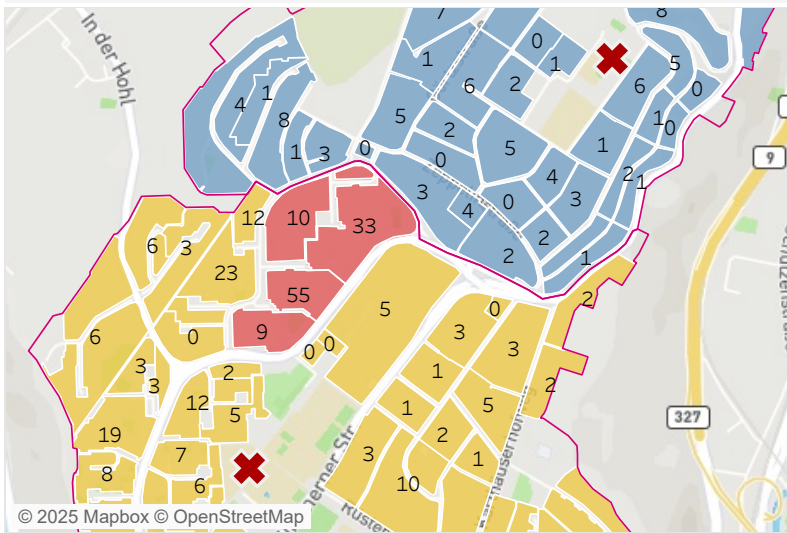

## Variante 1 Neue Grenze entlang: Am Flugfeld - Berliner Ring - Naumberger Str.

Grundschulbezirke und zugehörige Blöcke

Kinder im Alter 6 bis unter 10 je Baublock

Am Löwentor/A.. Bestand	115
Neukarthause Bestand	344
Bezirkswechsel	52

Kinder im Alter unter 6 je Baublock

Am Löwentor/A.. Bestand	125
Neukarthause Bestand	405
Bezirkswechsel	43

Datenquelle: Melderegister der Stadt Koblenz 30.09.2025.

Datenaufbereitung: Fachdienststelle Kommunalstatistik und Stadtforschung Koblenz.

## Variante 2 Neue Grenze entlang: Am Flugfeld - Berliner Ring

Grundschulbezirke und zugehörige Blöcke

Kinder im Alter 6 bis unter 10 je Baublock

Am Löwentor/A.. Bestand	115
Neukarthause Bestand	294
Bezirkswechsel	102

Kinder im Alter unter 6 je Baublock

Am Löwentor/A.. Bestand	125
Neukarthause Bestand	341
Bezirkswechsel	107

Datenquelle: Melderegister der Stadt Koblenz 30.09.2025.

Datenaufbereitung: Fachdienststelle Kommunalstatistik und Stadtforschung Koblenz.