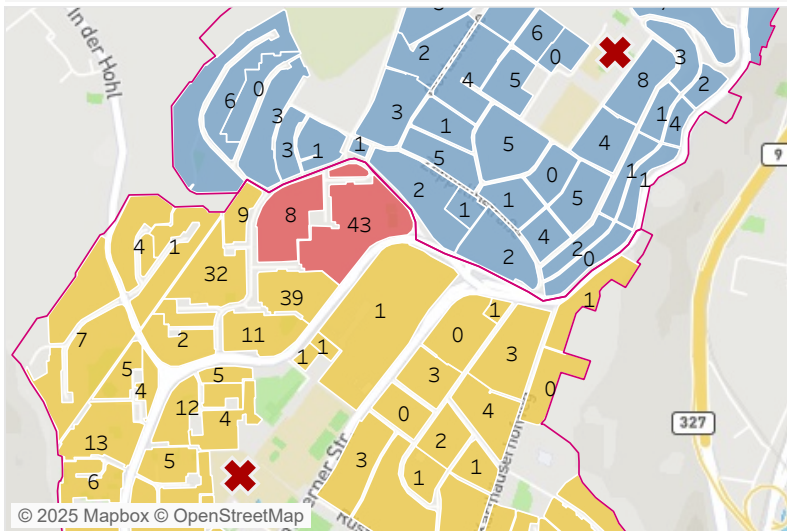

## Variante 1 Neue Grenze entlang: Am Flugfeld - Berliner Ring - Naumberger Str.

Grundschulbezirke und zugehörige Blöcke

Kinder im Alter 6 bis unter 10 je Baublock

Am Löwentor/A.. Bestand	115
Neukarthause Bestand	344
Bezirkswechsel	52

Kinder im Alter unter 6 je Baublock

Am Löwentor/A.. Bestand	125
Neukarthause Bestand	405
Bezirkswechsel	43

Datenquelle: Melderegister der Stadt Koblenz 30.09.2025.

Datenaufbereitung: Fachdienststelle Kommunalstatistik und Stadtforschung Koblenz.

**KOBLENZ**  
VERBINDET.

**Kommunalstatistik  
und Stadtforschung**

## Variante 2 Neue Grenze entlang: Am Flugfeld - Berliner Ring

Grundschulbezirke und zugehörige Blöcke

Kinder im Alter 6 bis unter 10 je Baublock

Am Löwentor/A.. Bestand	115
Neukarthause Bestand	294
Bezirkswechsel	102