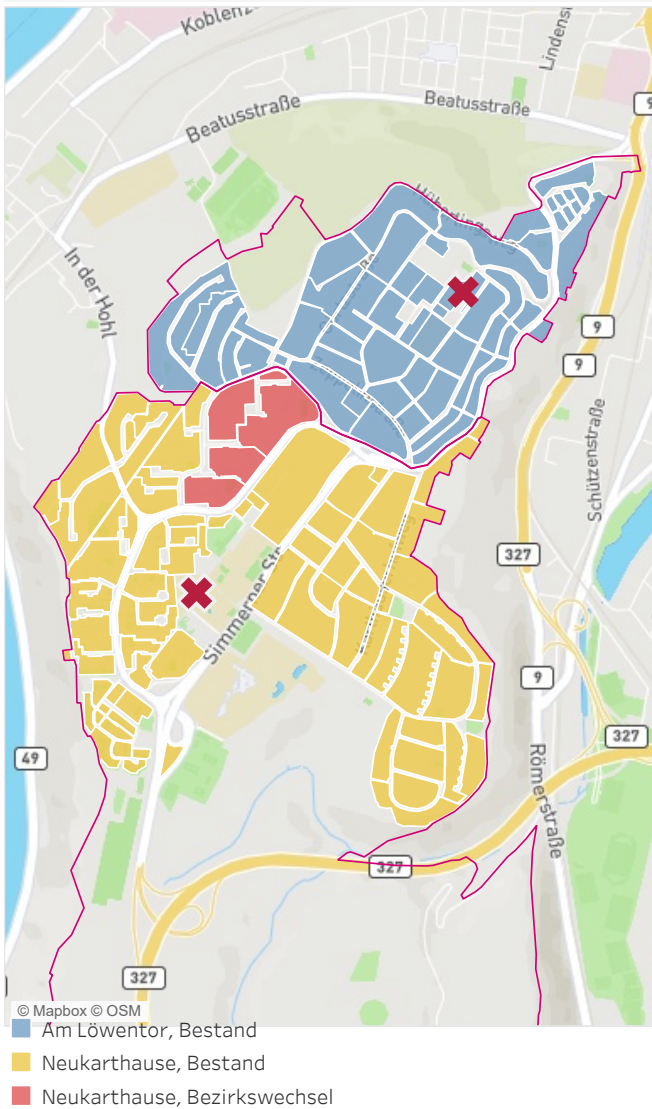

## Variante 1 Neue Grenze entlang: Am Flugfeld - Berliner Ring - Naumberger Str.

Grundschulbezirke und zugehörige Blöcke

Kinder im Alter 6 bis unter 10 je Baublock

Am Löwentor/A.. Bestand	115
Neukarthause Bestand	344
Bezirkswechsel	52

Kinder im Alter unter 6 je Baublock

Am Löwentor/A.. Bestand	125
Neukarthause Bestand	405
Bezirkswechsel	43

Datenquelle: Melderegister der Stadt Koblenz 30.09.2025.

Datenaufbereitung: Fachdienststelle Kommunalstatistik und Stadtforschung Koblenz.

**KOBLENZ**  
VERBINDET.

**Kommunalstatistik  
und Stadtforschung**

## Variante 2 Neue Grenze entlang: Am Flugfeld - Berliner Ring

Grundschulbezirke und zugehörige Blöcke

Kinder im Alter 6 bis unter 10 je Baublock

Am Löwentor/A.. Bestand	115
Neukarthause Bestand	294
Bezirkswechsel	102