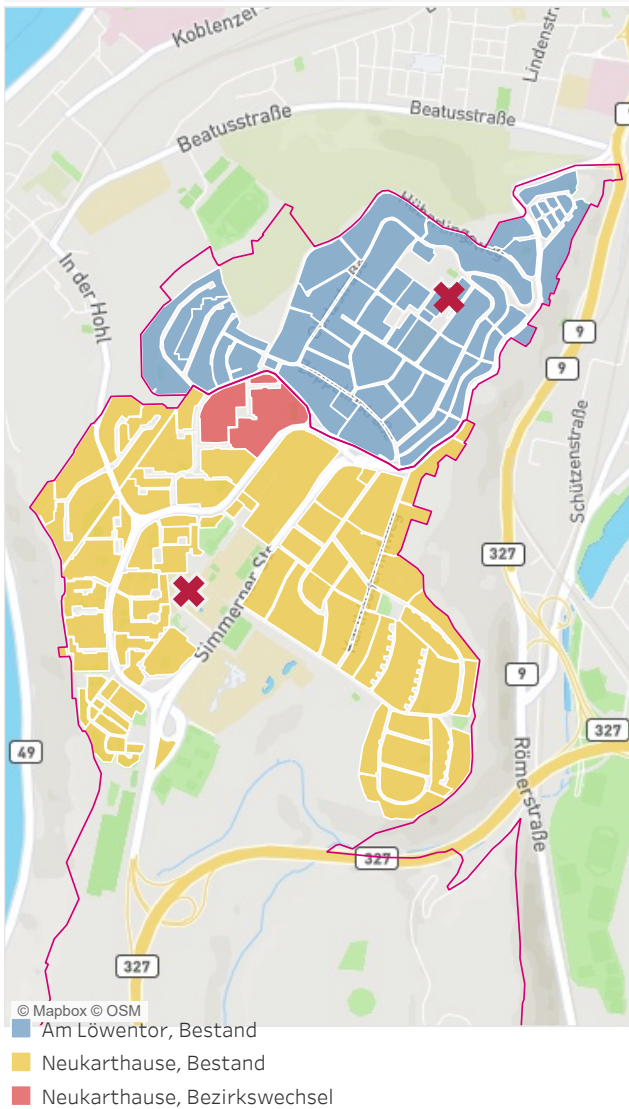

## Variante 1 Neue Grenze entlang: Am Flugfeld - Berliner Ring - Naumberger Str.

Grundschulbezirke und zugehörige Blöcke

Kinder im Alter 6 bis unter 10 je Baublock

Am Löwentor/A.. Bestand	115
Neukarthause Bestand	344
Bezirkswechsel	52

Kinder im Alter unter 6 je Baublock

Am Löwentor/A.. Bestand	125
Neukarthause Bestand	405
Bezirkswechsel	43

Datenquelle: Melderegister der Stadt Koblenz 30.09.2025.

Datenaufbereitung: Fachdienststelle Kommunalstatistik und Stadtforschung Koblenz.

**KOBLENZ**  
VERBINDET.

**Kommunalstatistik  
und Stadtforschung**

## Variante 2 Neue Grenze entlang: Am Flugfeld - Berliner Ring

Grundschulbezirke und zugehörige Blöcke

Kinder im Alter 6 bis unter 10 je Baublock

Am Löwentor/A.. Bestand	115
Neukarthause Bestand	294
Bezirkswechsel	102