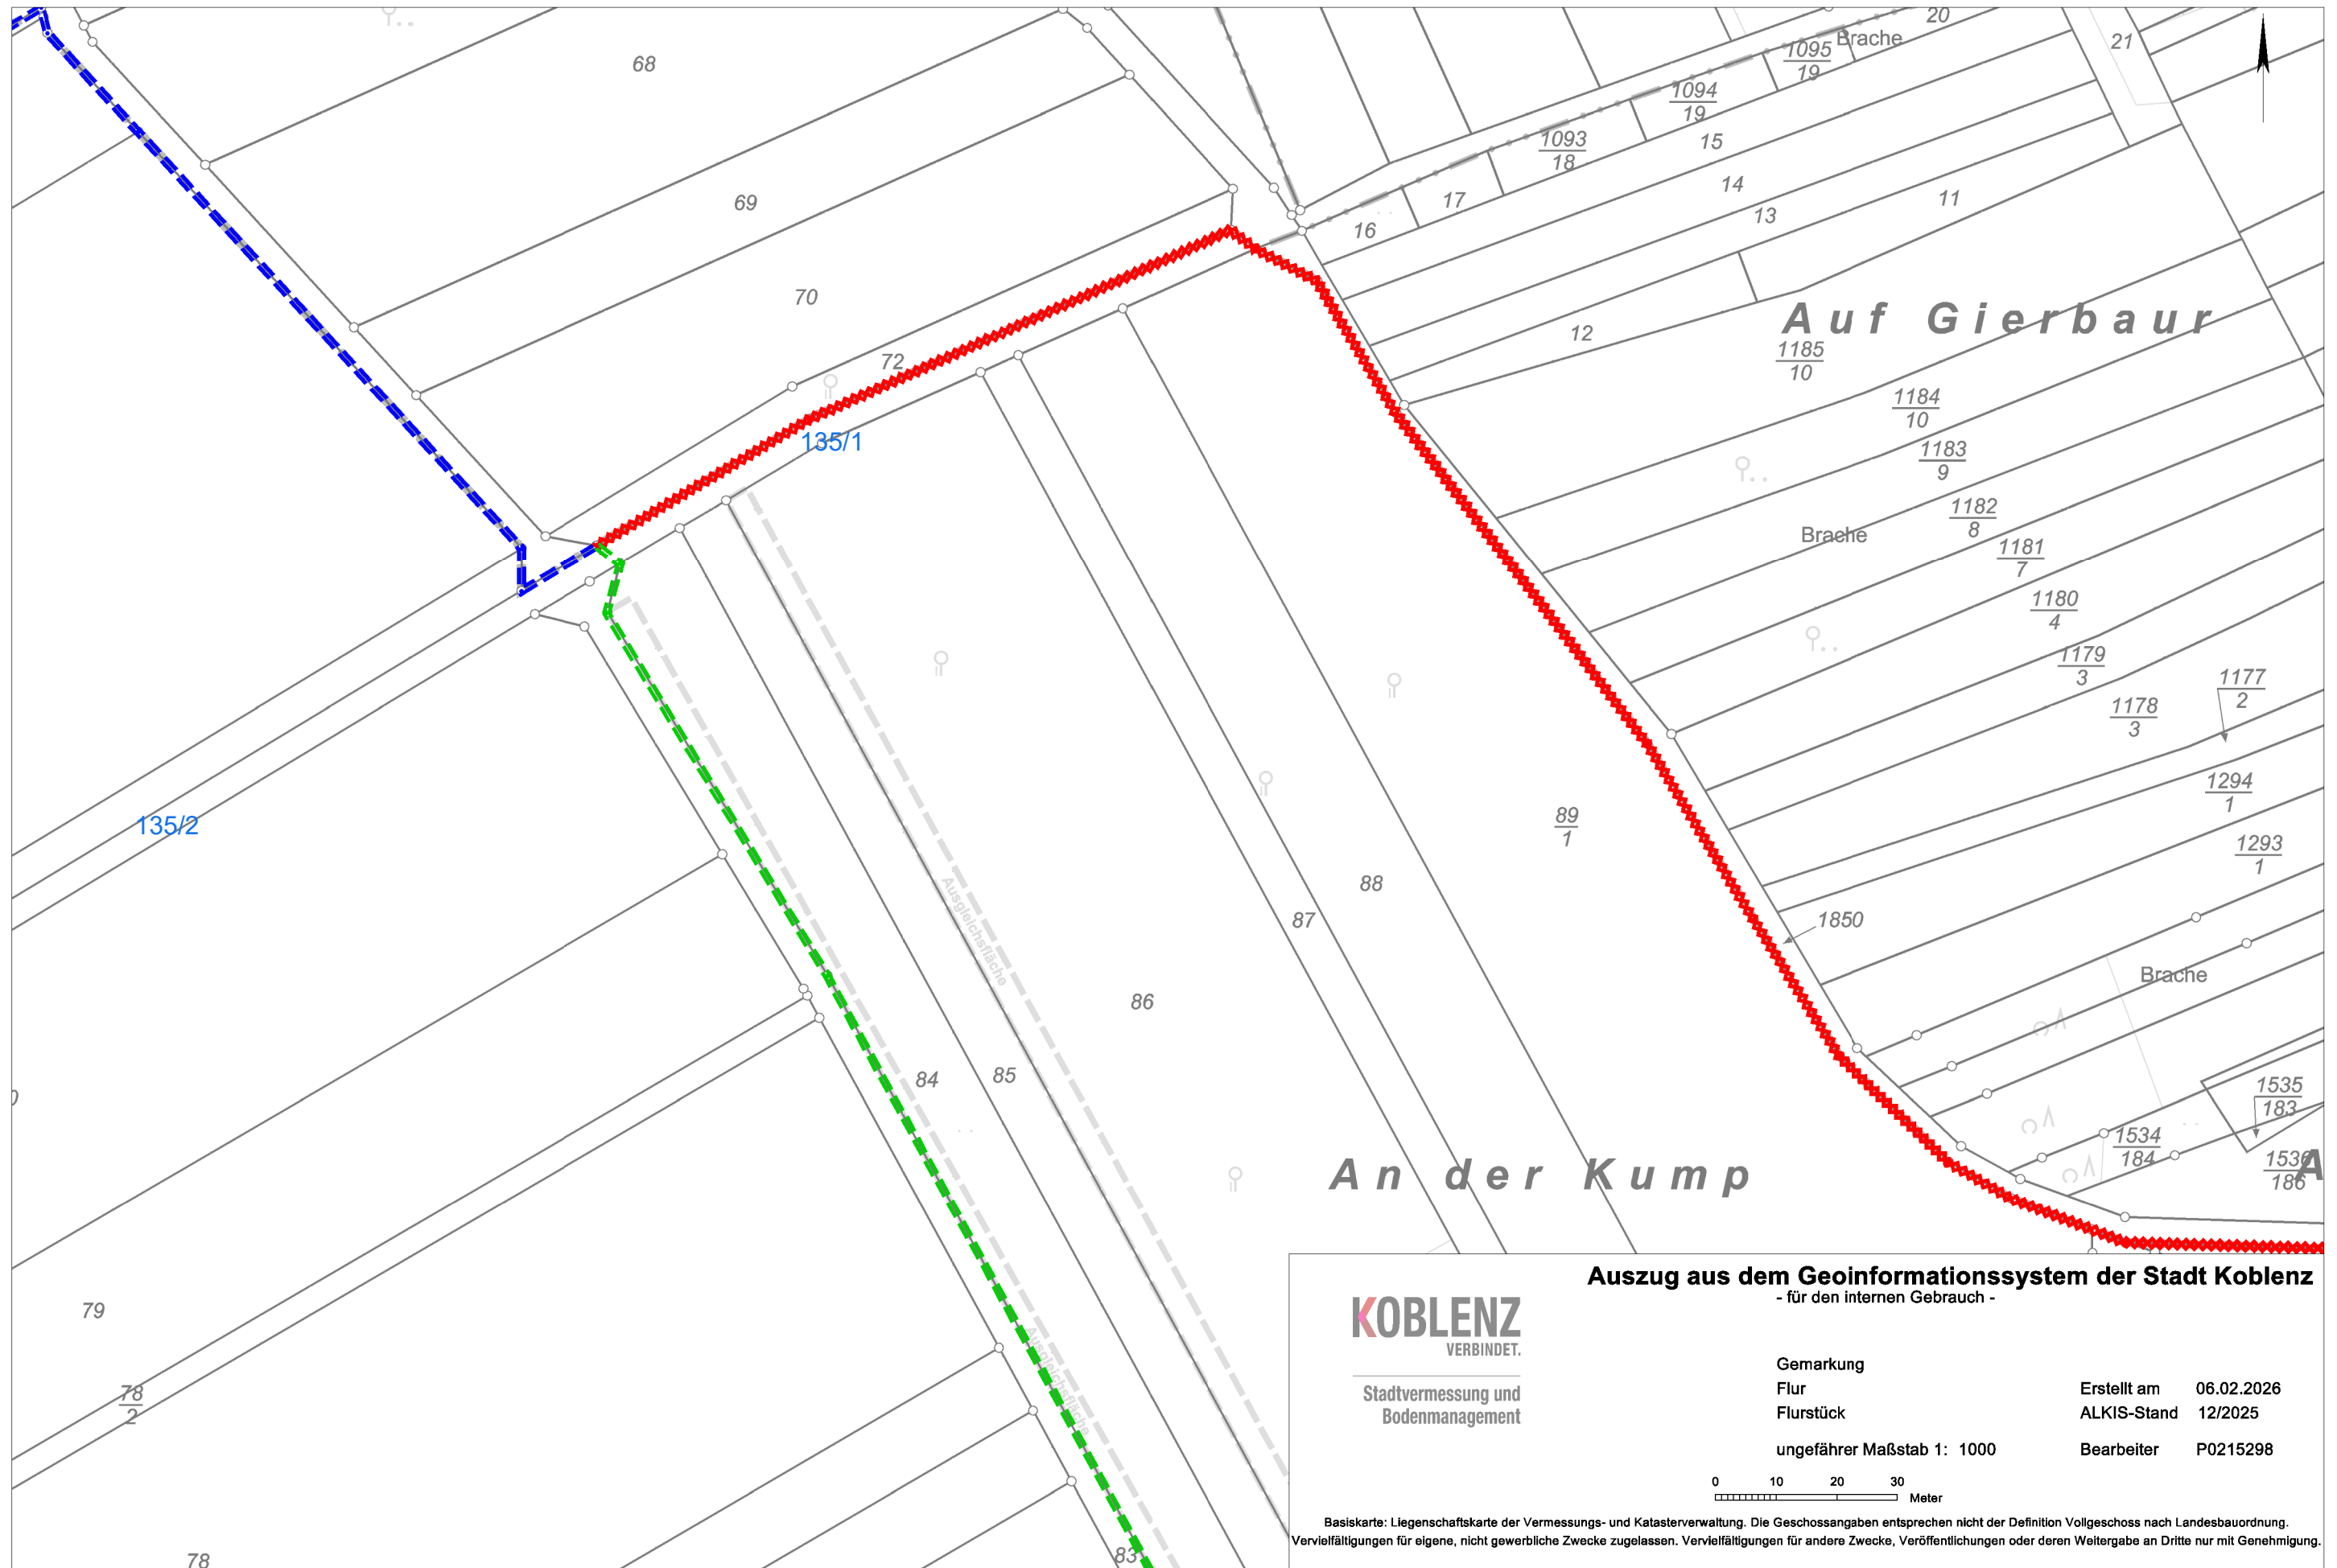

Änderung Gemeindegebietsgrenze zwischen der Ortsgemeinde Winnigen und der Stadt Koblenz

blau := bestehen bleibende Gemeindegebietsgrenze / rot := wegfallende Gemeindegebietsgrenze / grün := neue Gemeindegebietsgrenze