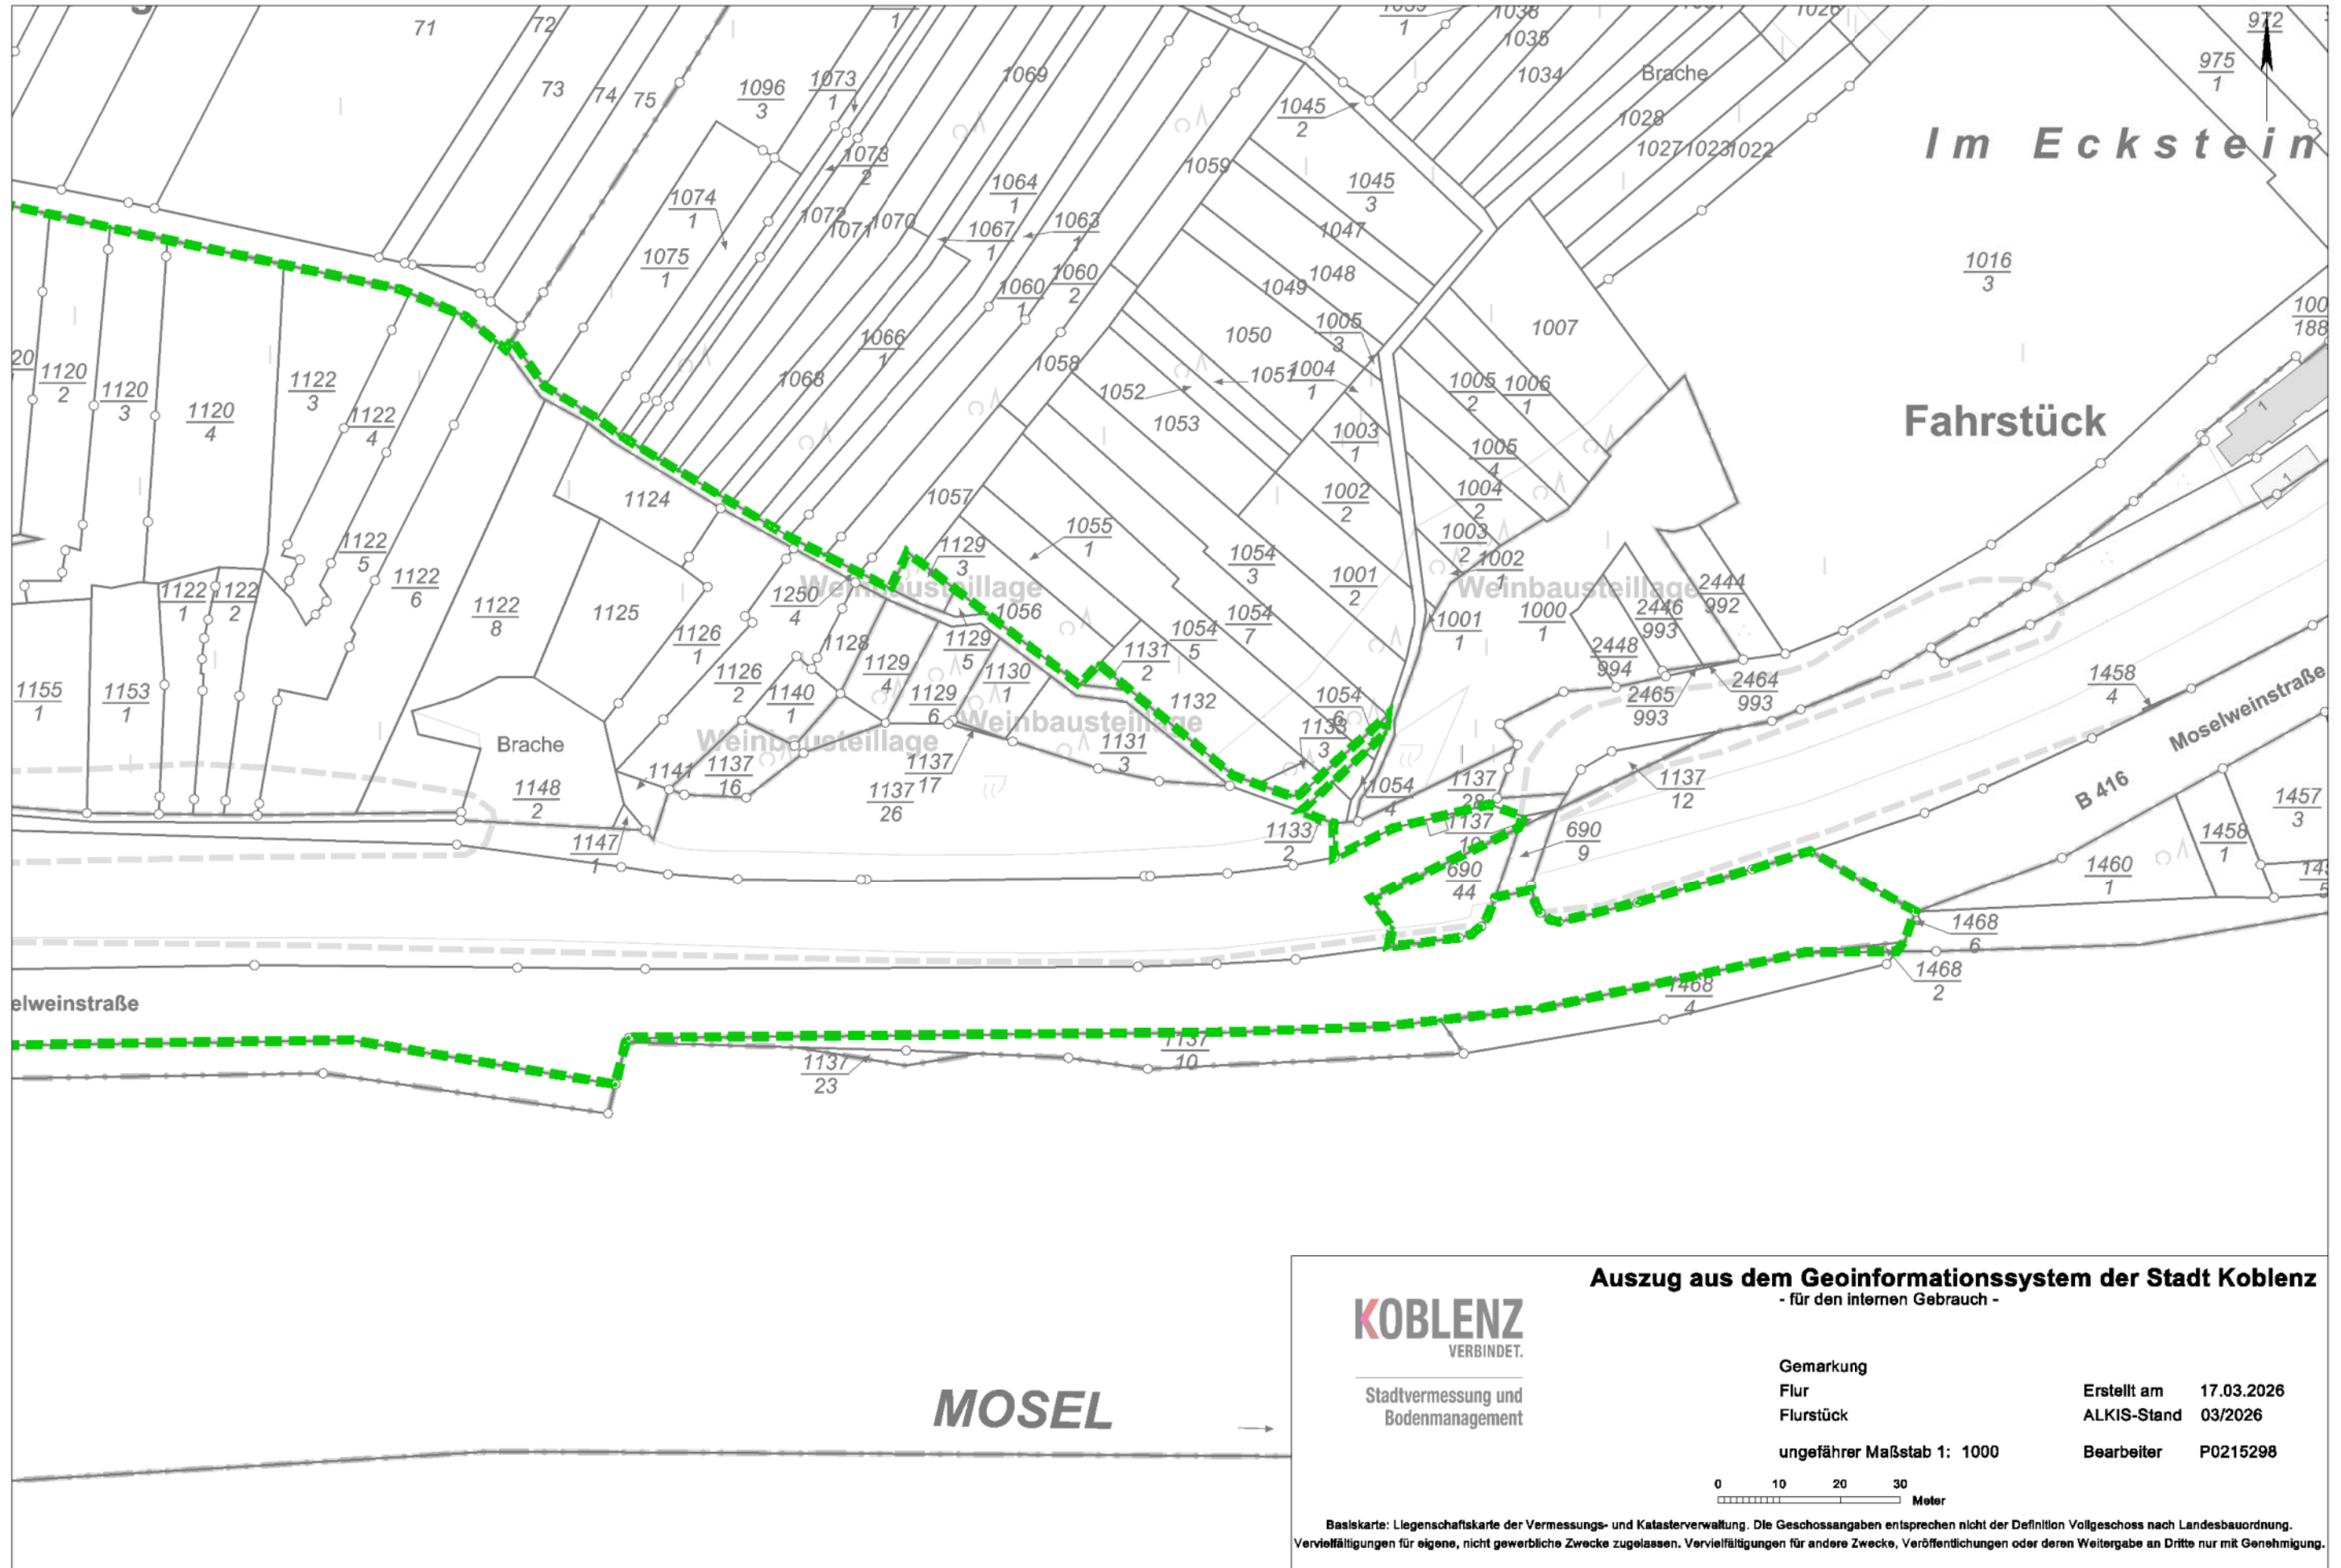

Änderung Gemeindegebietsgrenze zwischen der Ortsgemeinde Winnigen und der Stadt Koblenz

blau := bestehen bleibende Gemeindegebietsgrenze / rot := wegfallende Gemeindegebietsgrenze / grün := neue Gemeindegebietsgrenze

Änderung Gemeindegebietsgrenze zwischen der Ortsgemeinde Winningen und der Stadt Koblenz

blau := bestehen bleibende Gemeindegebietsgrenze / rot := wegfallende Gemeindegebietsgrenze / grün := neue Gemeindegebietsgrenze

ungefährer Maßstab 1: 1000

0 10 20 30  
Meter

Basiskarte: Liegenschaftskarte der Vermessungs- und Katasterverwaltung. Die Geschossangaben entsprechen nicht der Definition Vollgeschoss nach Landesbauordnung. Vervielfältigungen für eigene, nicht gewerbliche Zwecke zugelassen. Vervielfältigungen für andere Zwecke, Veröffentlichungen oder deren Weitergabe an Dritte nur mit Genehmigung.