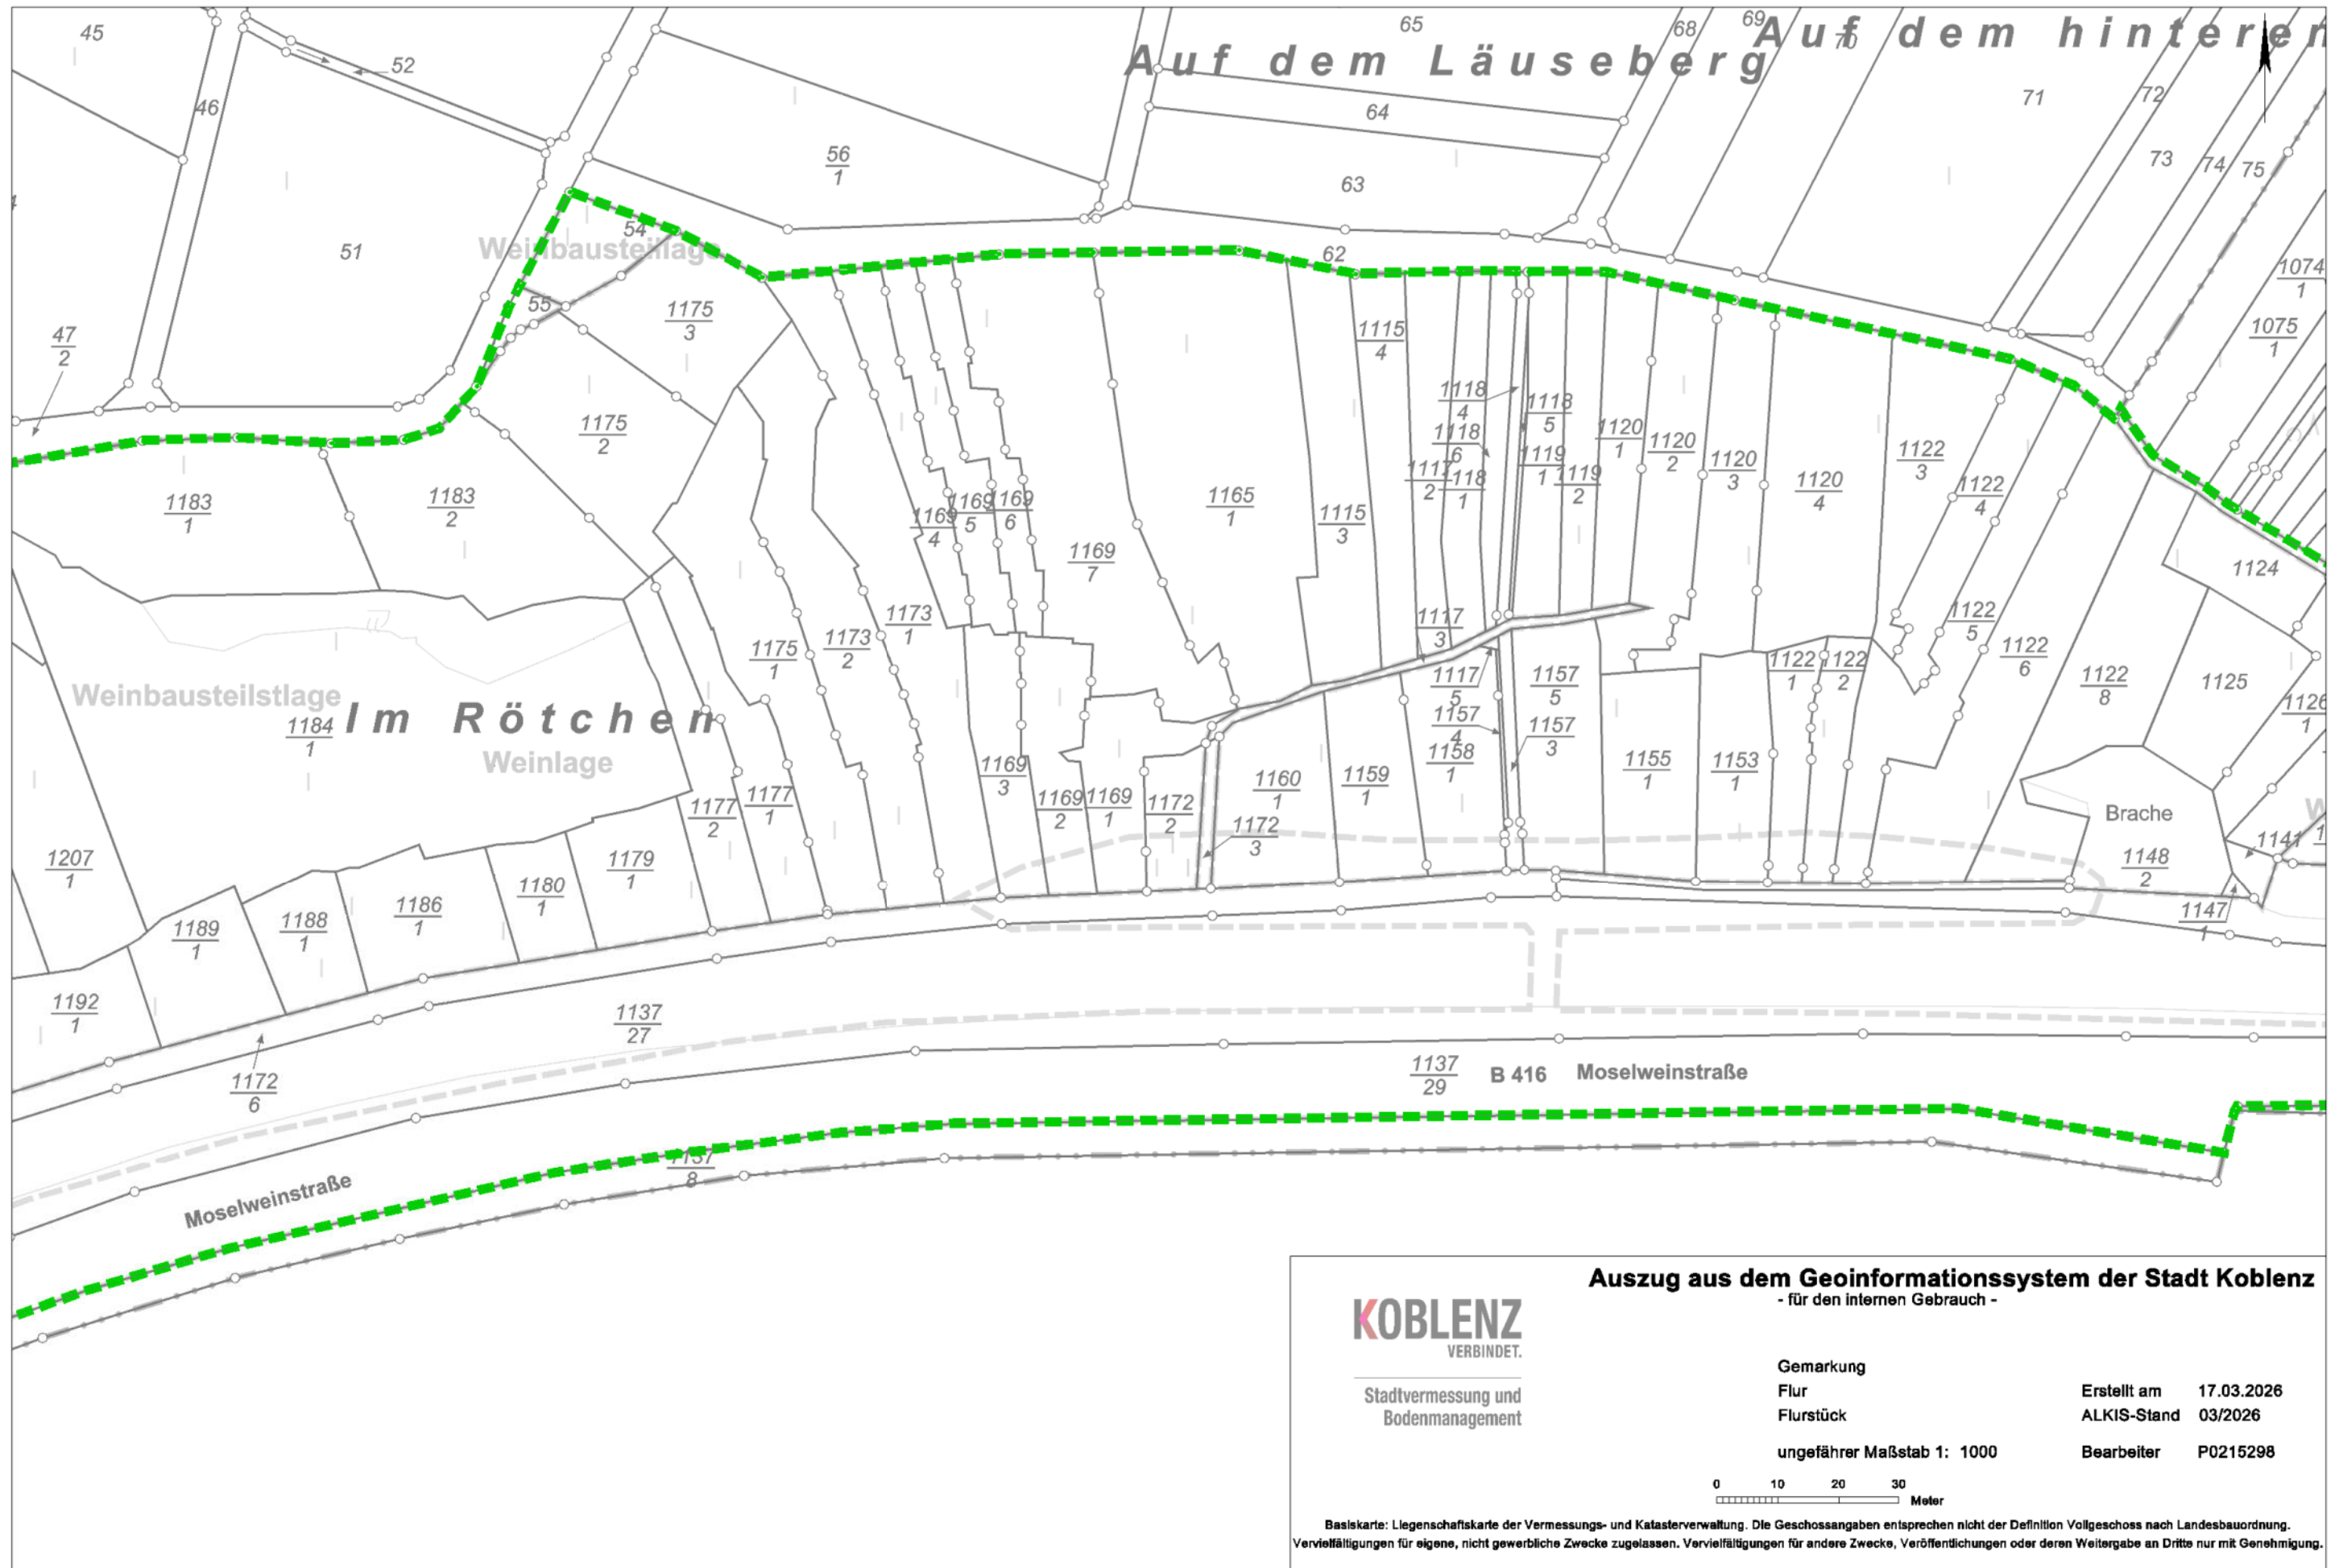

Änderung Gemeindegebietsgrenze zwischen der Ortsgemeinde Winnigen und der Stadt Koblenz

blau := bestehen bleibende Gemeindegebietsgrenze / rot := wegfallende Gemeindegebietsgrenze / grün := neue Gemeindegebietsgrenze

Änderung Gemeindegebietsgrenze zwischen der Ortsgemeinde Winningen und der Stadt Koblenz

blau := bestehen bleibende Gemeindegebietsgrenze / rot := wegfallende Gemeindegebietsgrenze / grün := neue Gemeindegebietsgrenze

ungefährer Maßstab 1: 1000

0 10 20 30  
Meter

Basiskarte: Liegenschaftskarte der Vermessungs- und Katasterverwaltung. Die Geschossangaben entsprechen nicht der Definition Vollgeschoss nach Landesbauordnung. Vervielfältigungen für eigene, nicht gewerbliche Zwecke zugelassen. Vervielfältigungen für andere Zwecke, Veröffentlichungen oder deren Weitergabe an Dritte nur mit Genehmigung.