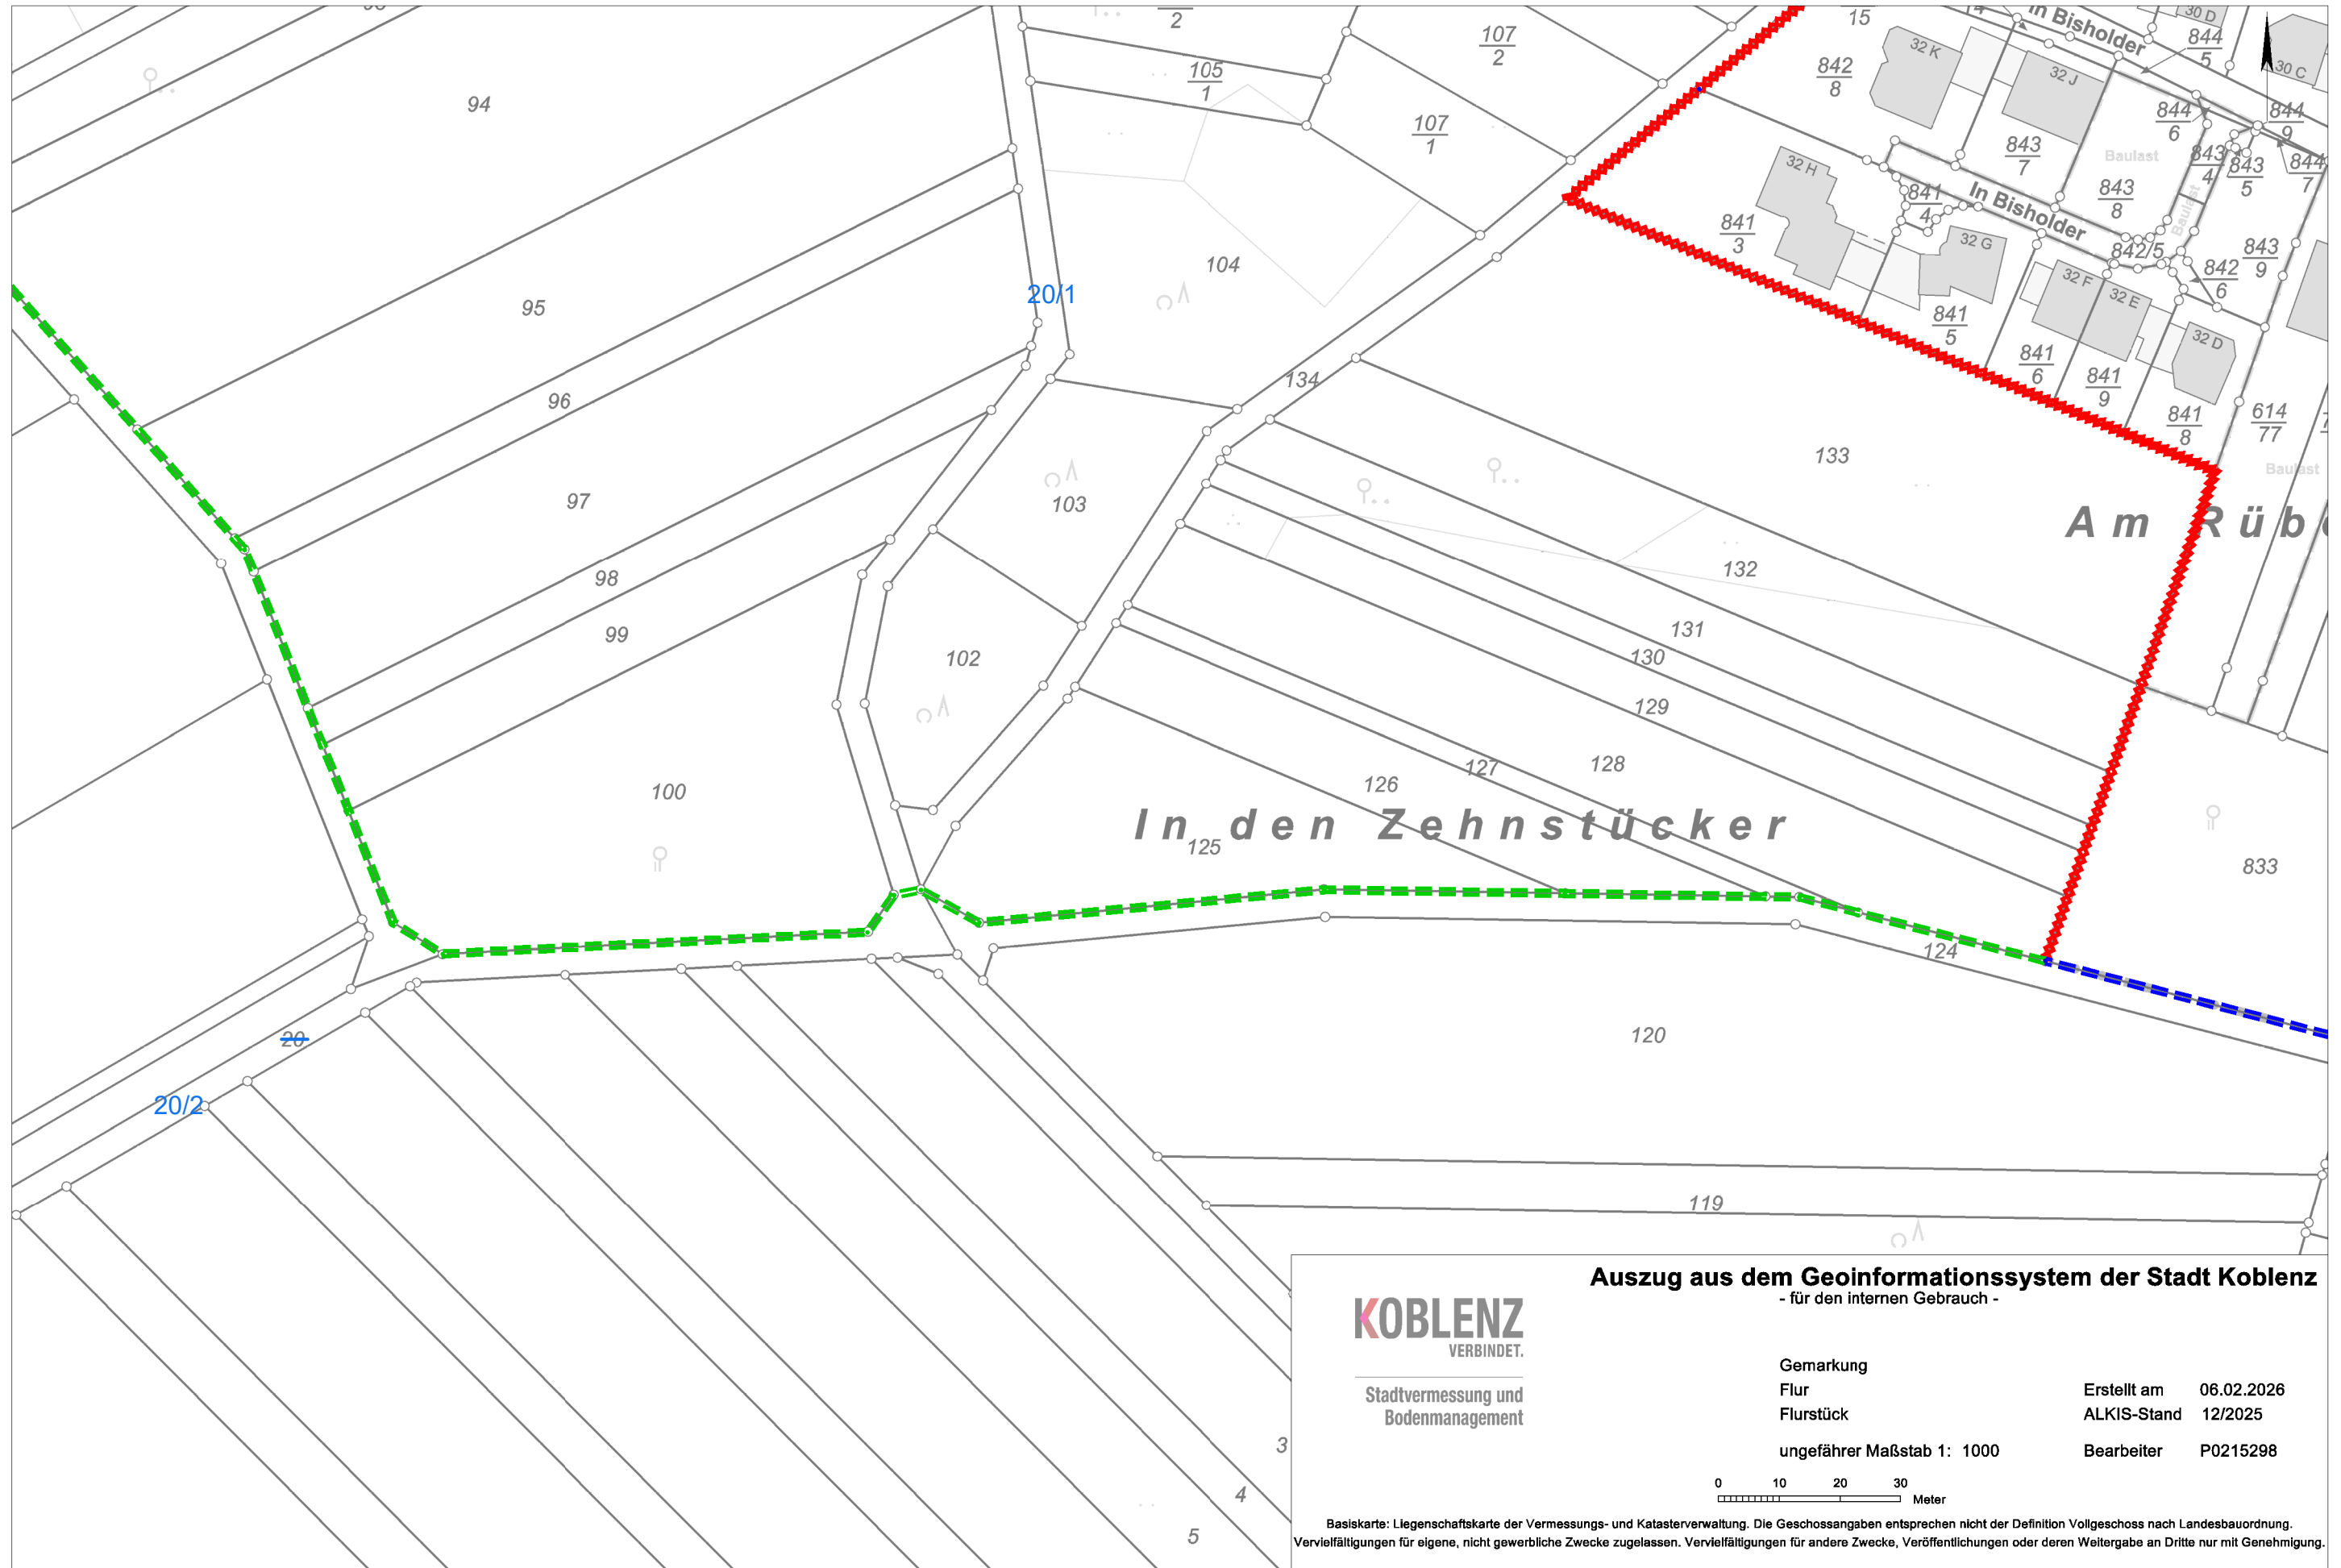

Änderung Gemeindegebietsgrenze zwischen der Ortsgemeinde Winningen und der Stadt Koblenz

blau := bestehen bleibende Gemeindegebietsgrenze / rot := wegfallende Gemeindegebietsgrenze / grün := neue Gemeindegebietsgrenze