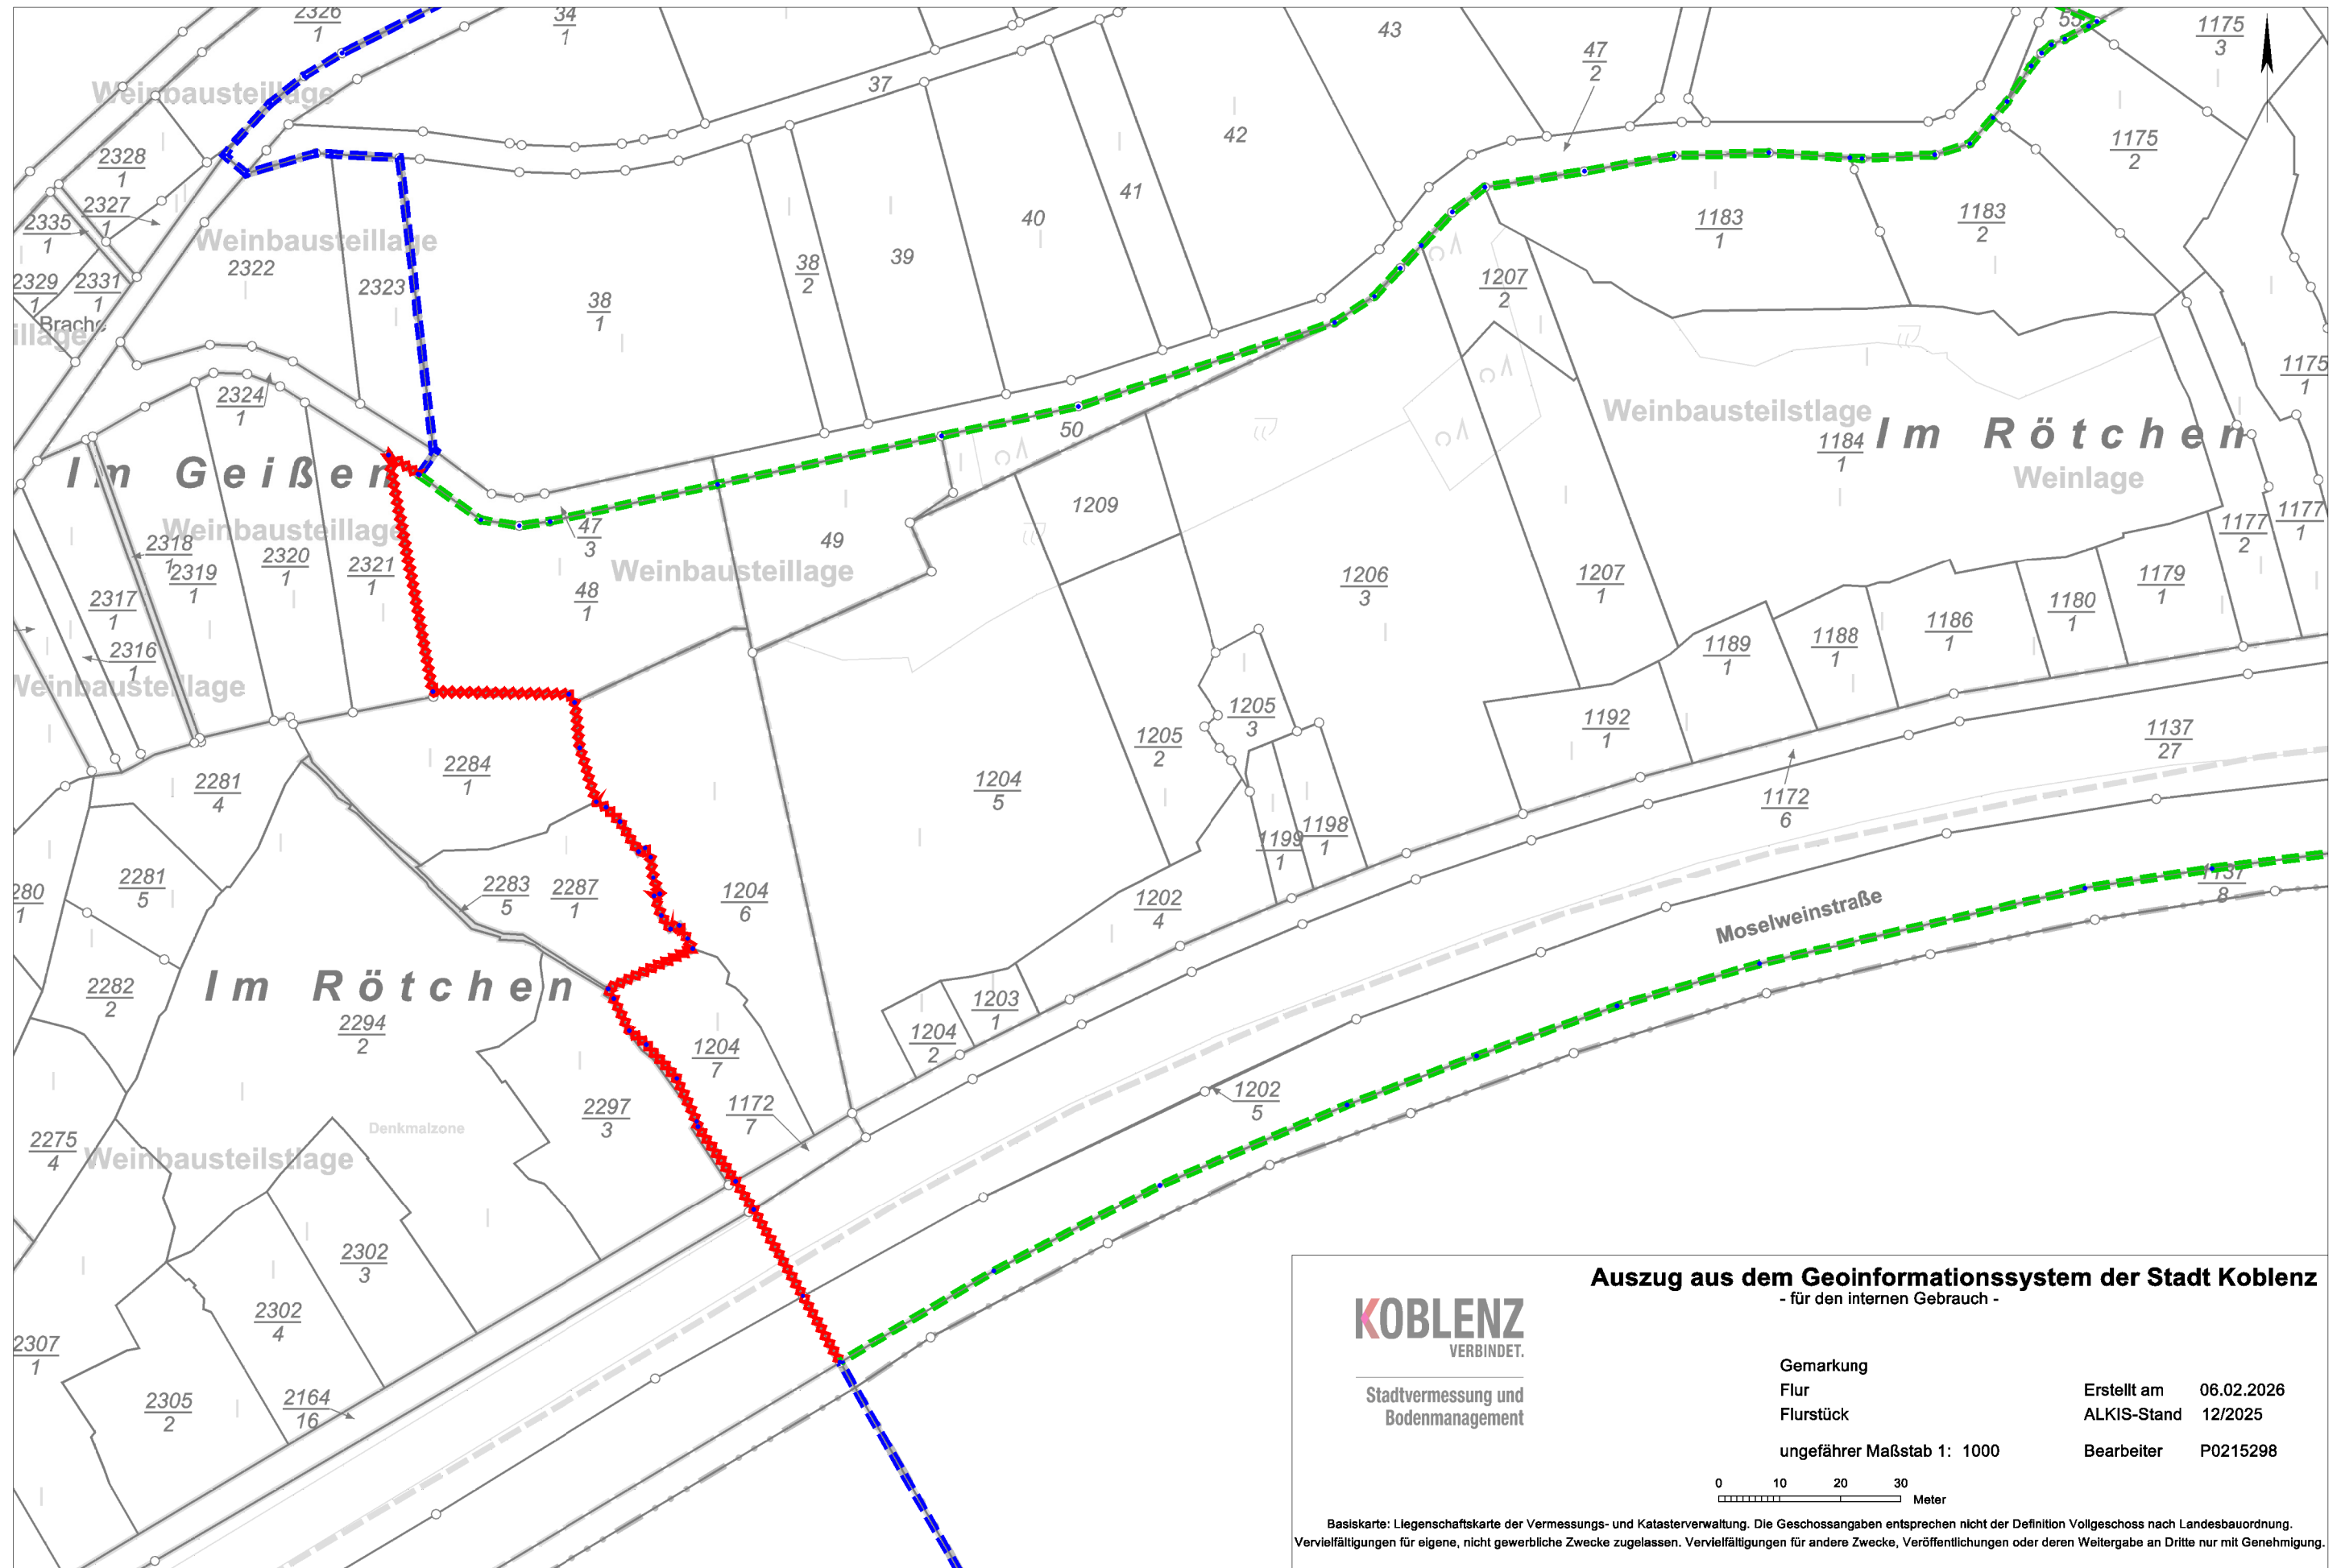

Änderung Gemeindegebietsgrenze zwischen der Ortsgemeinde Winningen und der Stadt Koblenz

blau := bestehen bleibende Gemeindegebietsgrenze / rot := wegfallende Gemeindegebietsgrenze / grün := neue Gemeindegebietsgrenze