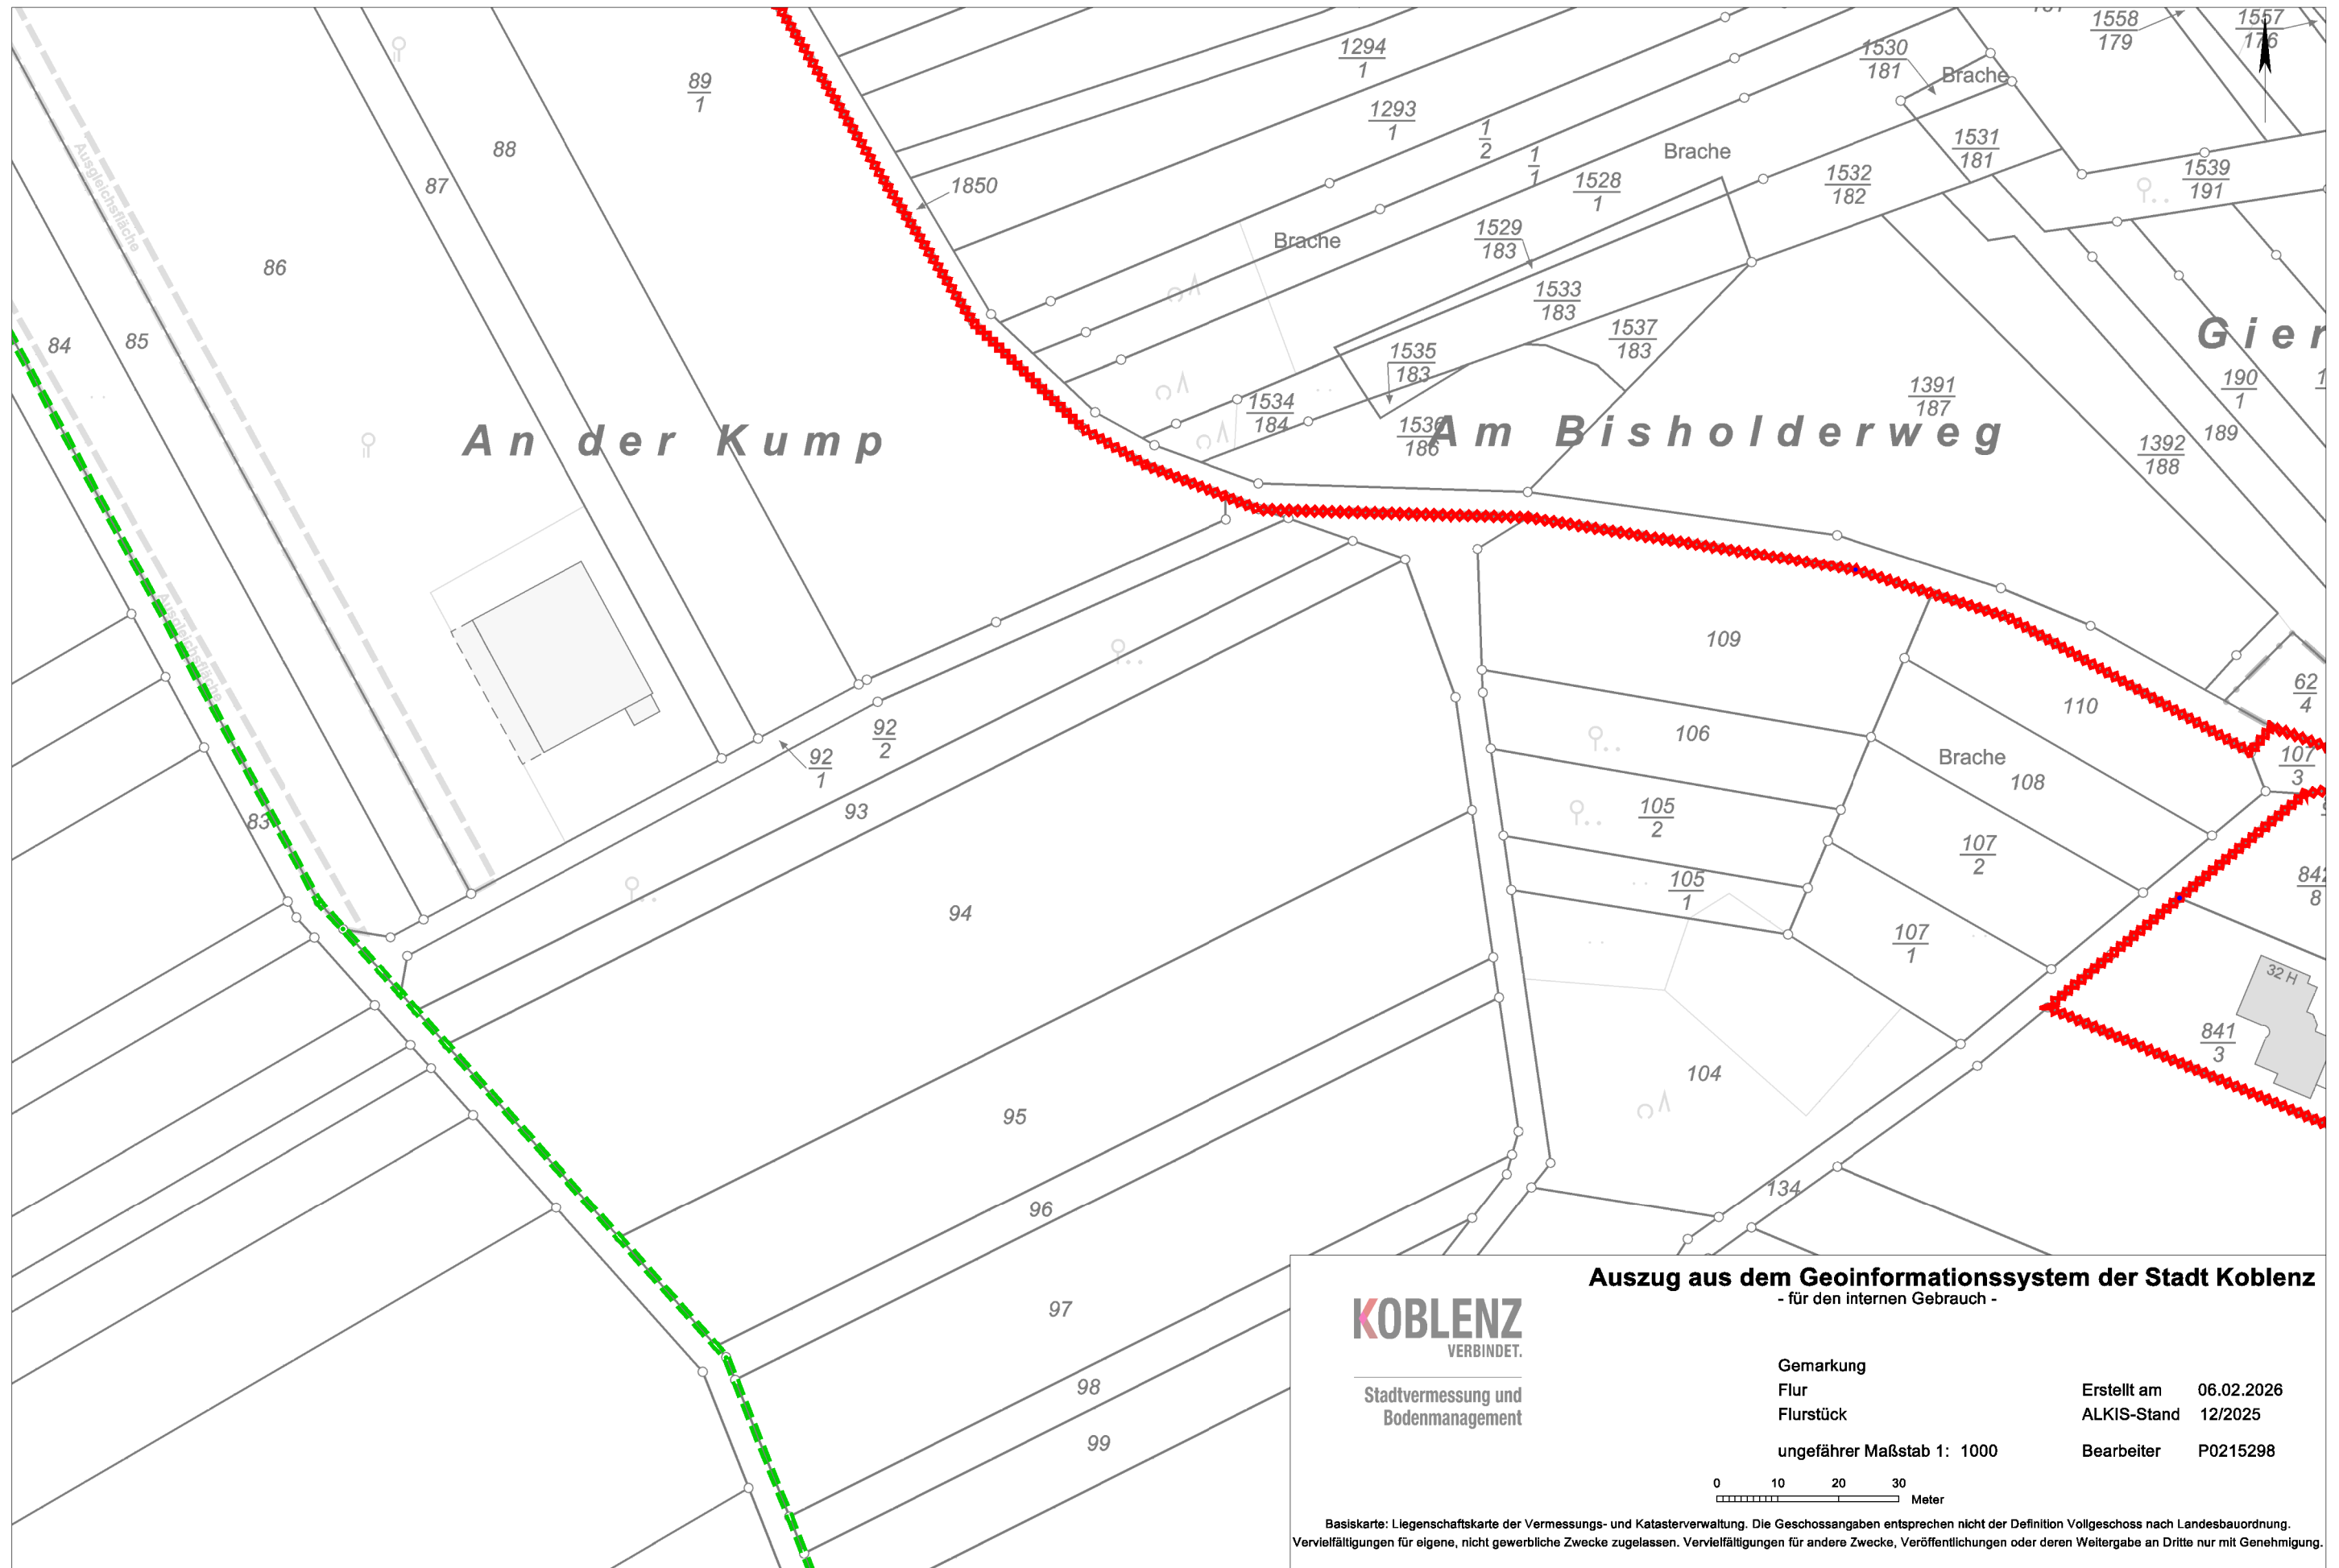

Änderung Gemeindegebietsgrenze zwischen der Ortsgemeinde Winnigen und der Stadt Koblenz

blau := bestehen bleibende Gemeindegebietsgrenze / rot := wegfallende Gemeindegebietsgrenze / grün := neue Gemeindegebietsgrenze