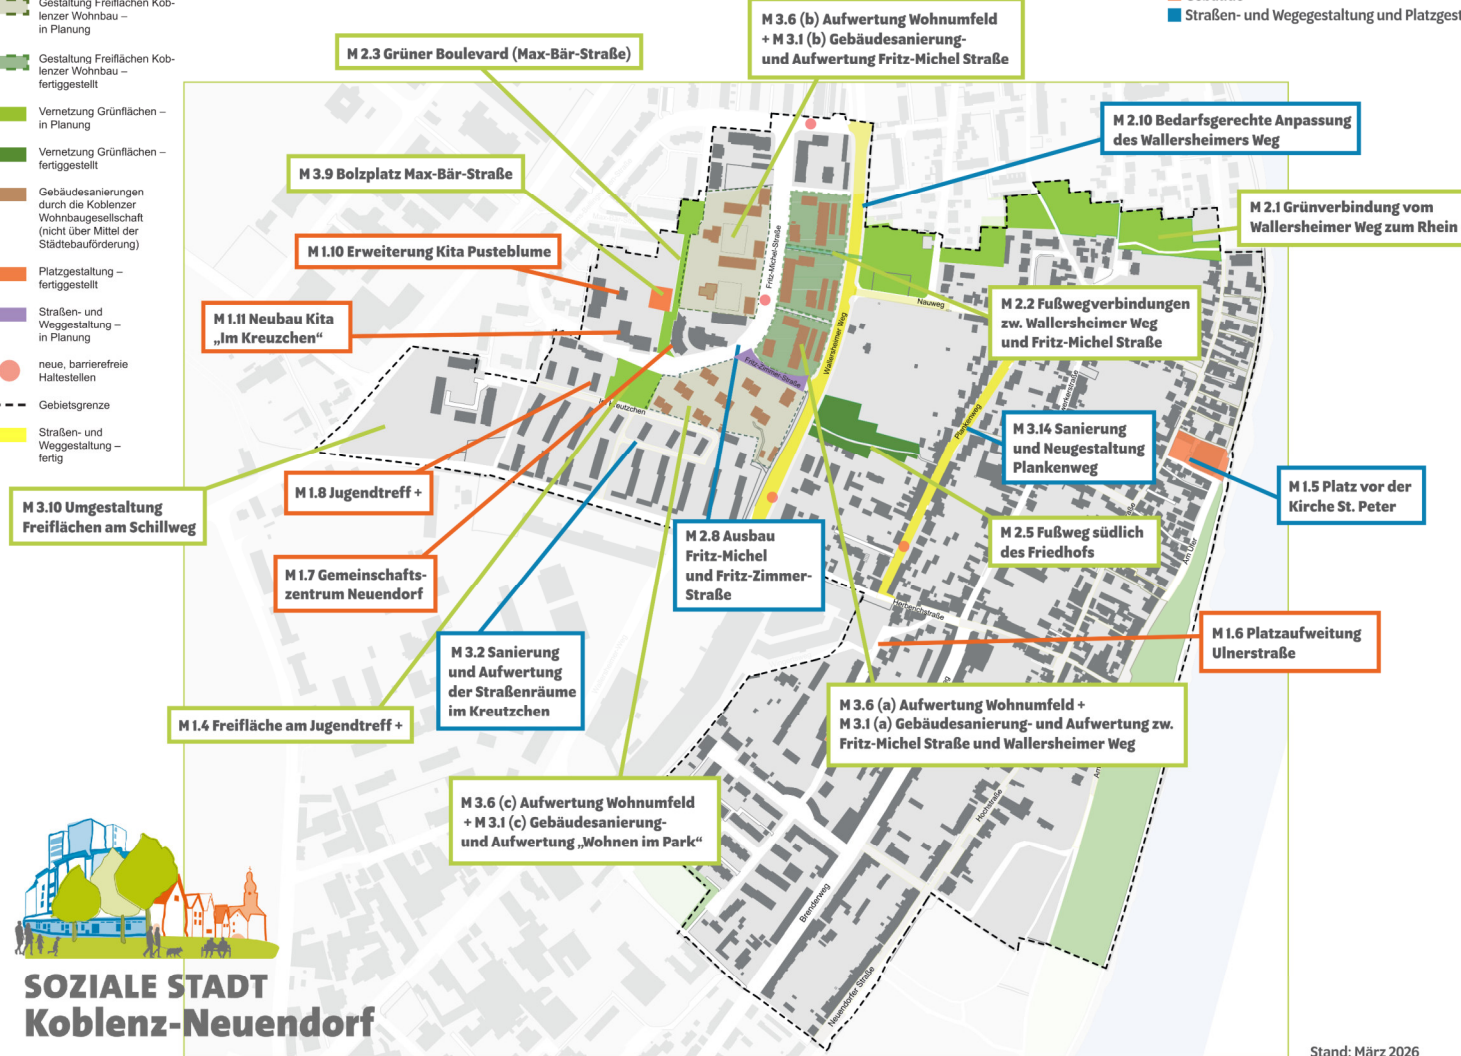

**LEGENDE**

-  Gestaltung Freiflächen Koblenzer Wohnbau – in Planung
-  Gestaltung Freiflächen Koblenzer Wohnbau – fertiggestellt
-  Vernetzung Grünflächen – in Planung
-  Vernetzung Grünflächen – fertiggestellt
-  Gebäudesanierungen durch die Koblenzer Wohnbaugesellschaft (nicht über Mittel der Städtebauförderung)
-  Platzgestaltung – fertiggestellt
-  Straßen- und Weggestaltung – in Planung
-  neue, barrierefreie Haltestellen
-  Gebietsgrenze
-  Straßen- und Weggestaltung – fertig

-  Grünmaßnahmen und -verbindungen
-  Gebäude
-  Straßen- und Wegegestaltung und Platzgestaltungen

**SOZIALE STADT  
Koblenz-Neuendorf**

Stand: März 2026