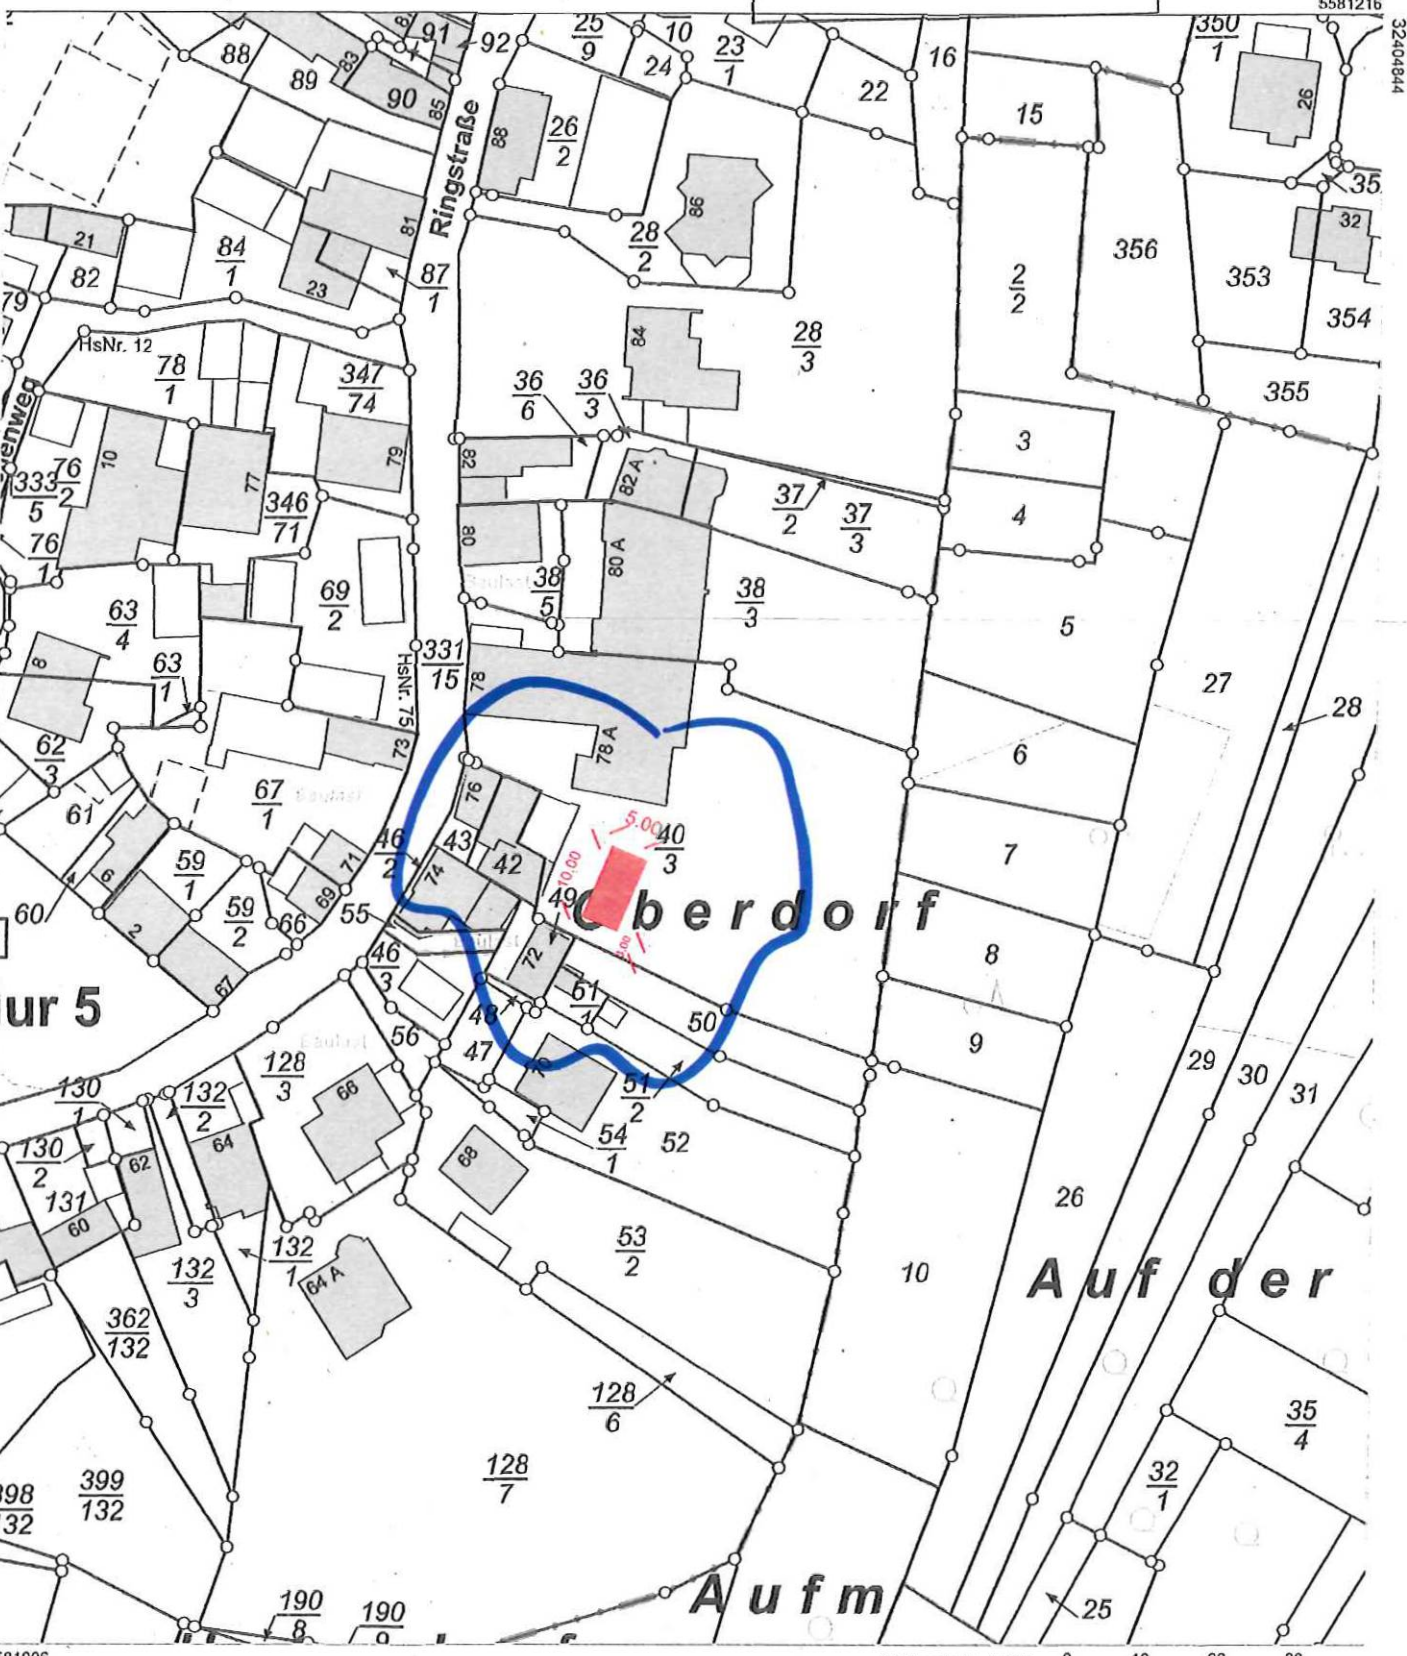

Auszug aus den Geobasisinformationen

Liegenschaftskarte

Rheinland-Pfalz

VERMESSUNGS- UND
KATASTERAMT
ÖSTEIFEL-HUNSÜCK

61 / Amt für Stadtentwicklung
und Bauordnung

Eingang 26. Jan. 2026

Am Wasserturm 5a
56727 Mayen

61.1 61.2 61.3 61.5

Hergestellt am 21.01.2026

Flurstück: 40/3
Flur: 5
Gemarkung: Immendorf (1414)

Gemeinde: Koblenz
Landkreis: Stadt Koblenz

5581006 Maßstab 1 : 1 000 0 10 20 30 Meter

Vervielfältigungen für eigene Zwecke sind zugelassen. Eine unmittelbare oder mittelbare Vermarktung, Umwandlung oder Veröffentlichung der Geobasisinformationen bedarf der Zustimmung der zuständigen Vermessungs- und Katasterbehörde (§ 12 Landesgesetz über das amtliche Vermessungswesen)